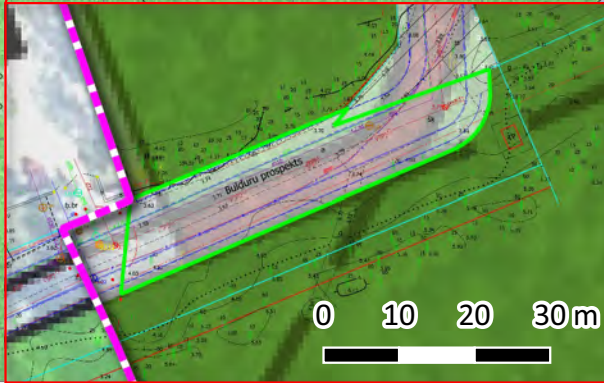

Zonējuma karte

ĪADT dabas parka "Ragakāpa"
 dabas aizsardzības plāns 2019.-2031.gadam

Karte sagatavota LKS-92 TM koordinātu sistēmā

Karte sagatavota izmantojot © Dabas aizsardzības pārvaldes un Jūrmalas domes datus

Mērogs	Lapu skaits
1: 10 000	1

Kartogrāfiskā pamatne: Ortofotokarte mērogā 1: 10 000 © Latvijas Ģeotelpiskās informācijas aģentūra, 2018; Topogrāfiskā karte mērogā 1: 10 000 © Latvijas Ģeotelpiskās informācijas aģentūra, 2018