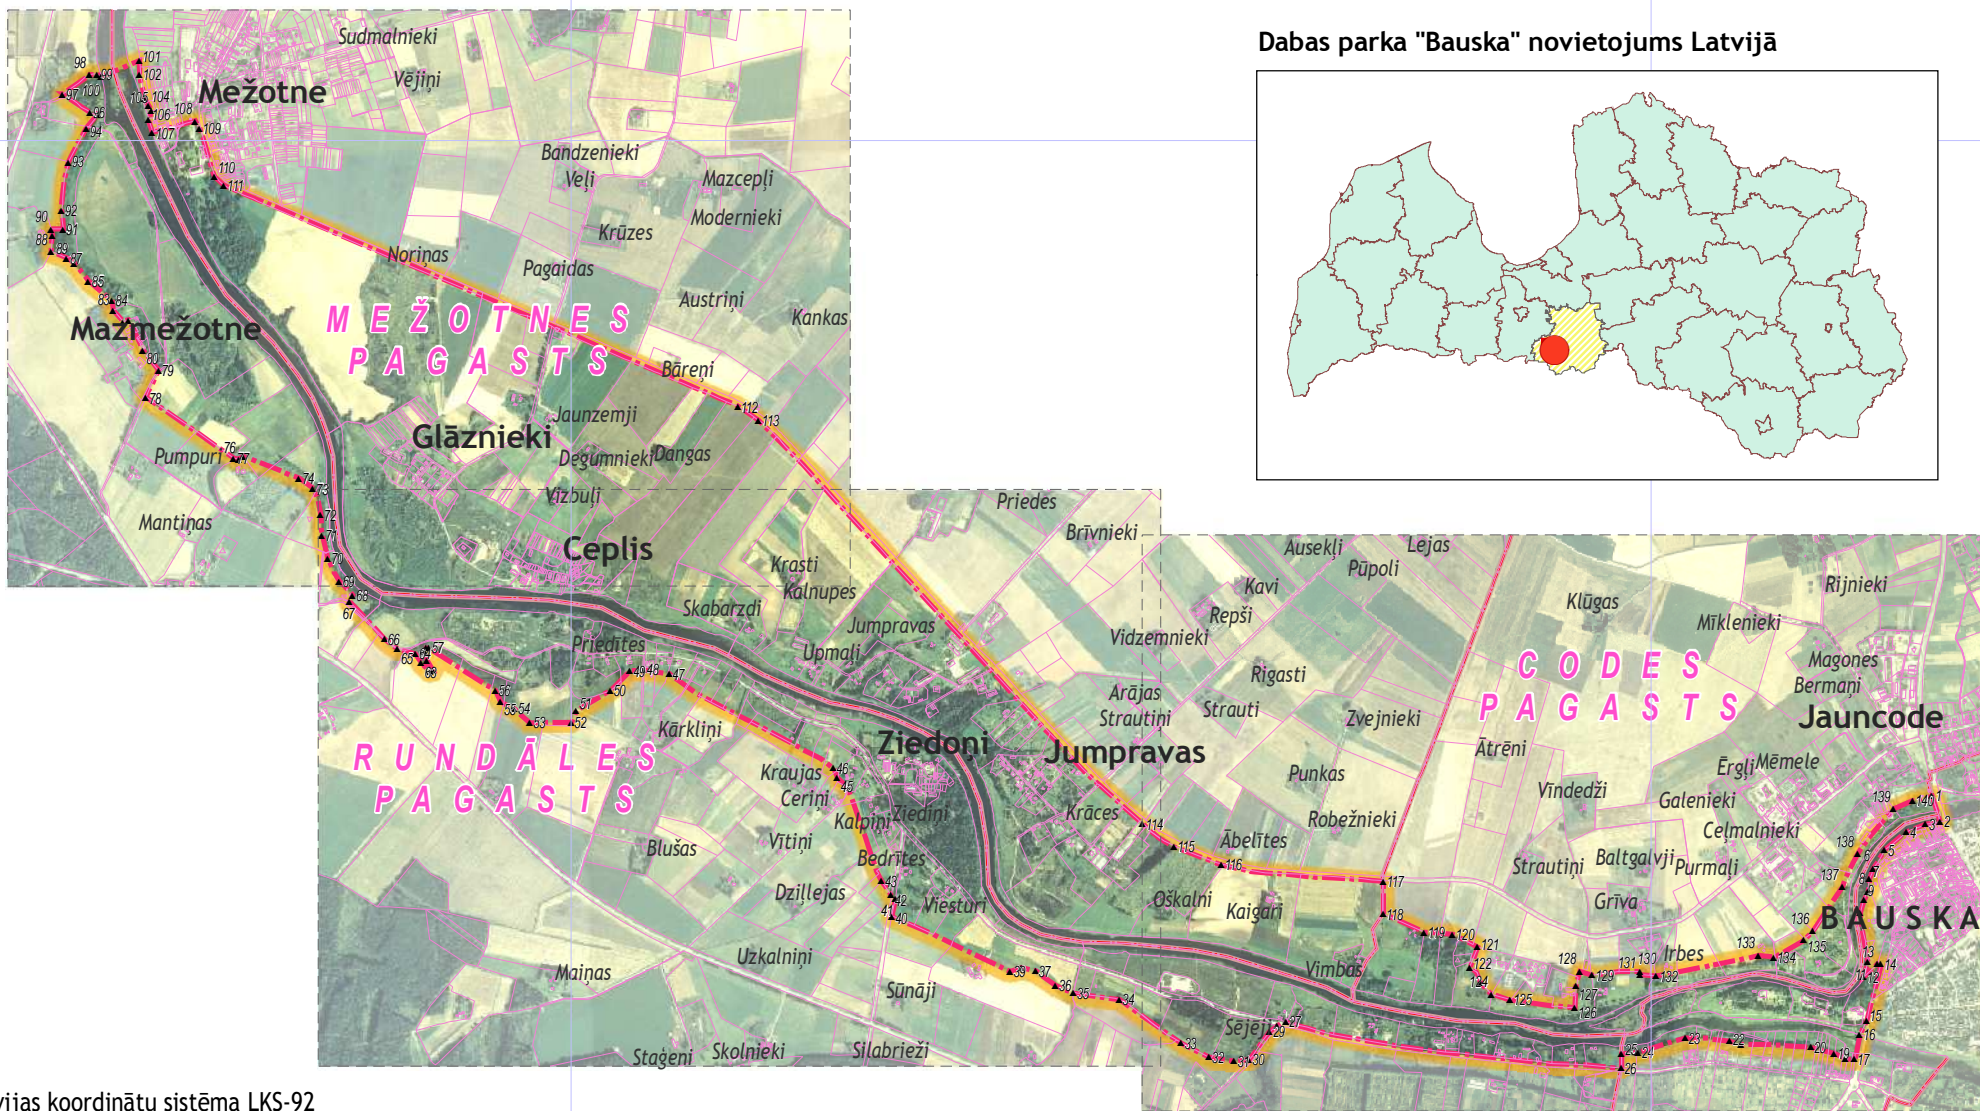

505 000

510 000

1. karte: Dabas parka "Bauska" robežshēma un novietojums Latvijā

Latvijas koordinātu sistēma LKS-92
 Transversālā Merkatora projekcija (TM-1993)
 Ass meridiāns: 24° 00' 00" E
 Mēroga koeficients: 0,9996