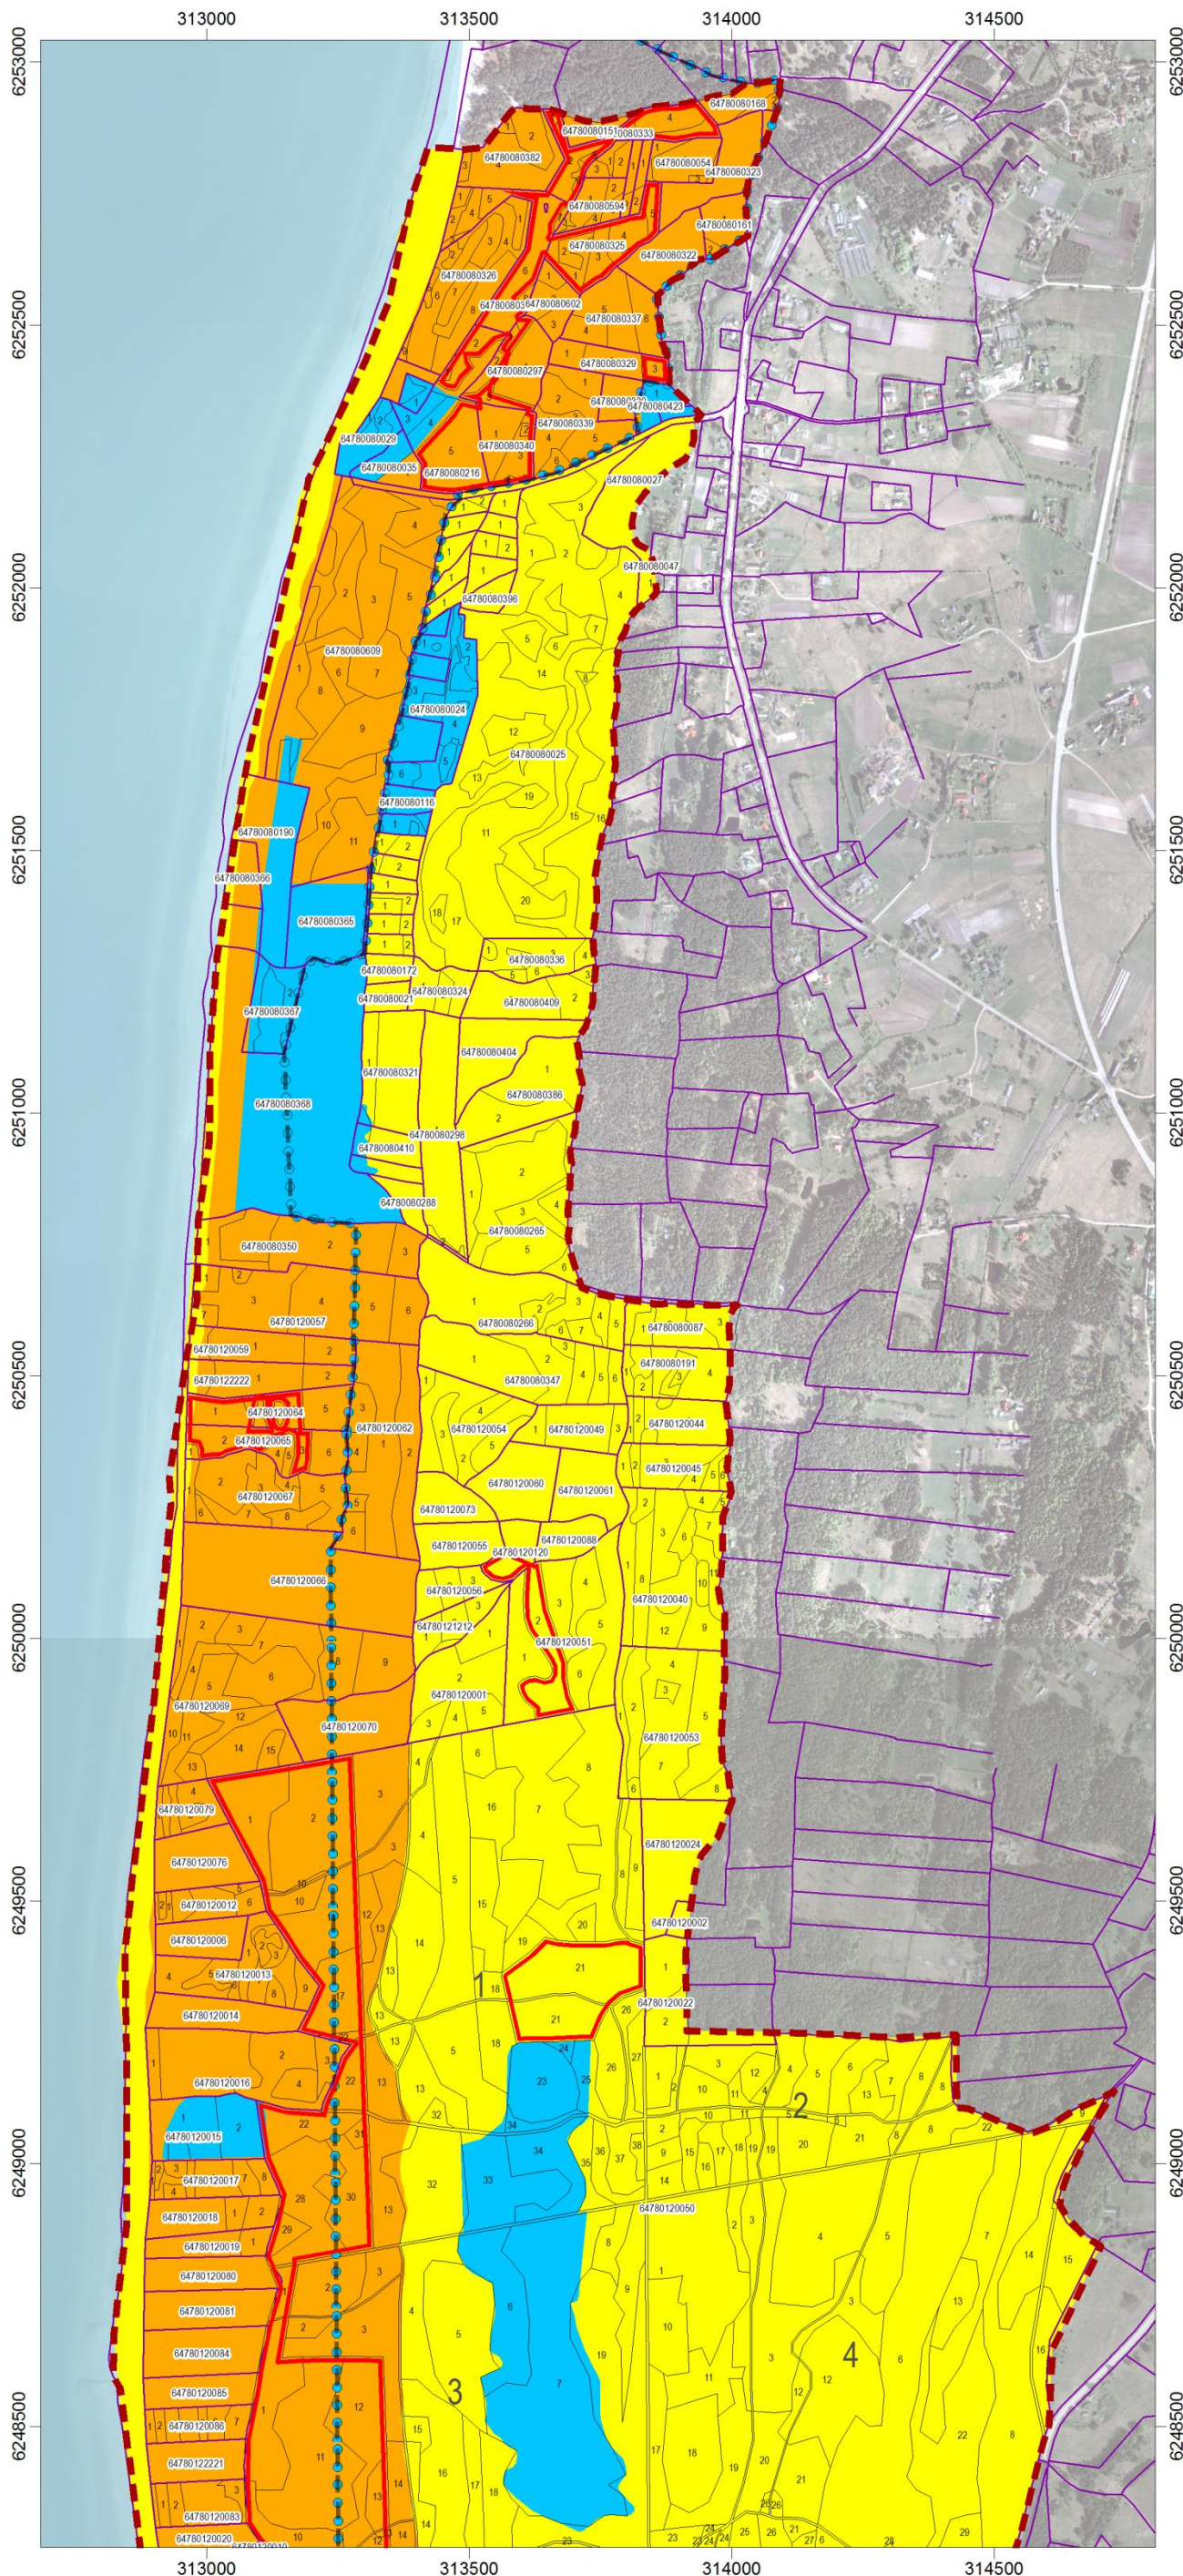

5.1. pielikums

Spēkā esošais dabas parka „Bernāti“ funkcionālais zonējums

-  Dabas parka robeža
-  Spēkā esošo mikroliegumu robeža
-  Krasta kāpu aizsargjoslas robeža
-  ĢGDP "Pūsēnkalns" robeža
-  Meža nogabalu robežas
-  Zemes īpašumu robežas
-  Dabas lieguma zona
-  Dabas parka zona
-  Neitrālā zona

Mērogs 1:12 000

0 120 240 360 480 m

Karte piesaistīta Baltijas koordinātu sistēmai.
Tās sagatavošanā izmantoti sekojoši dati:
Meža kvartālu un nogabalu tīkls, ģeotopogrāfiskie/VMD
Kadastra dati, VZD 2014
Ortofoto karte, LĢIA 2014