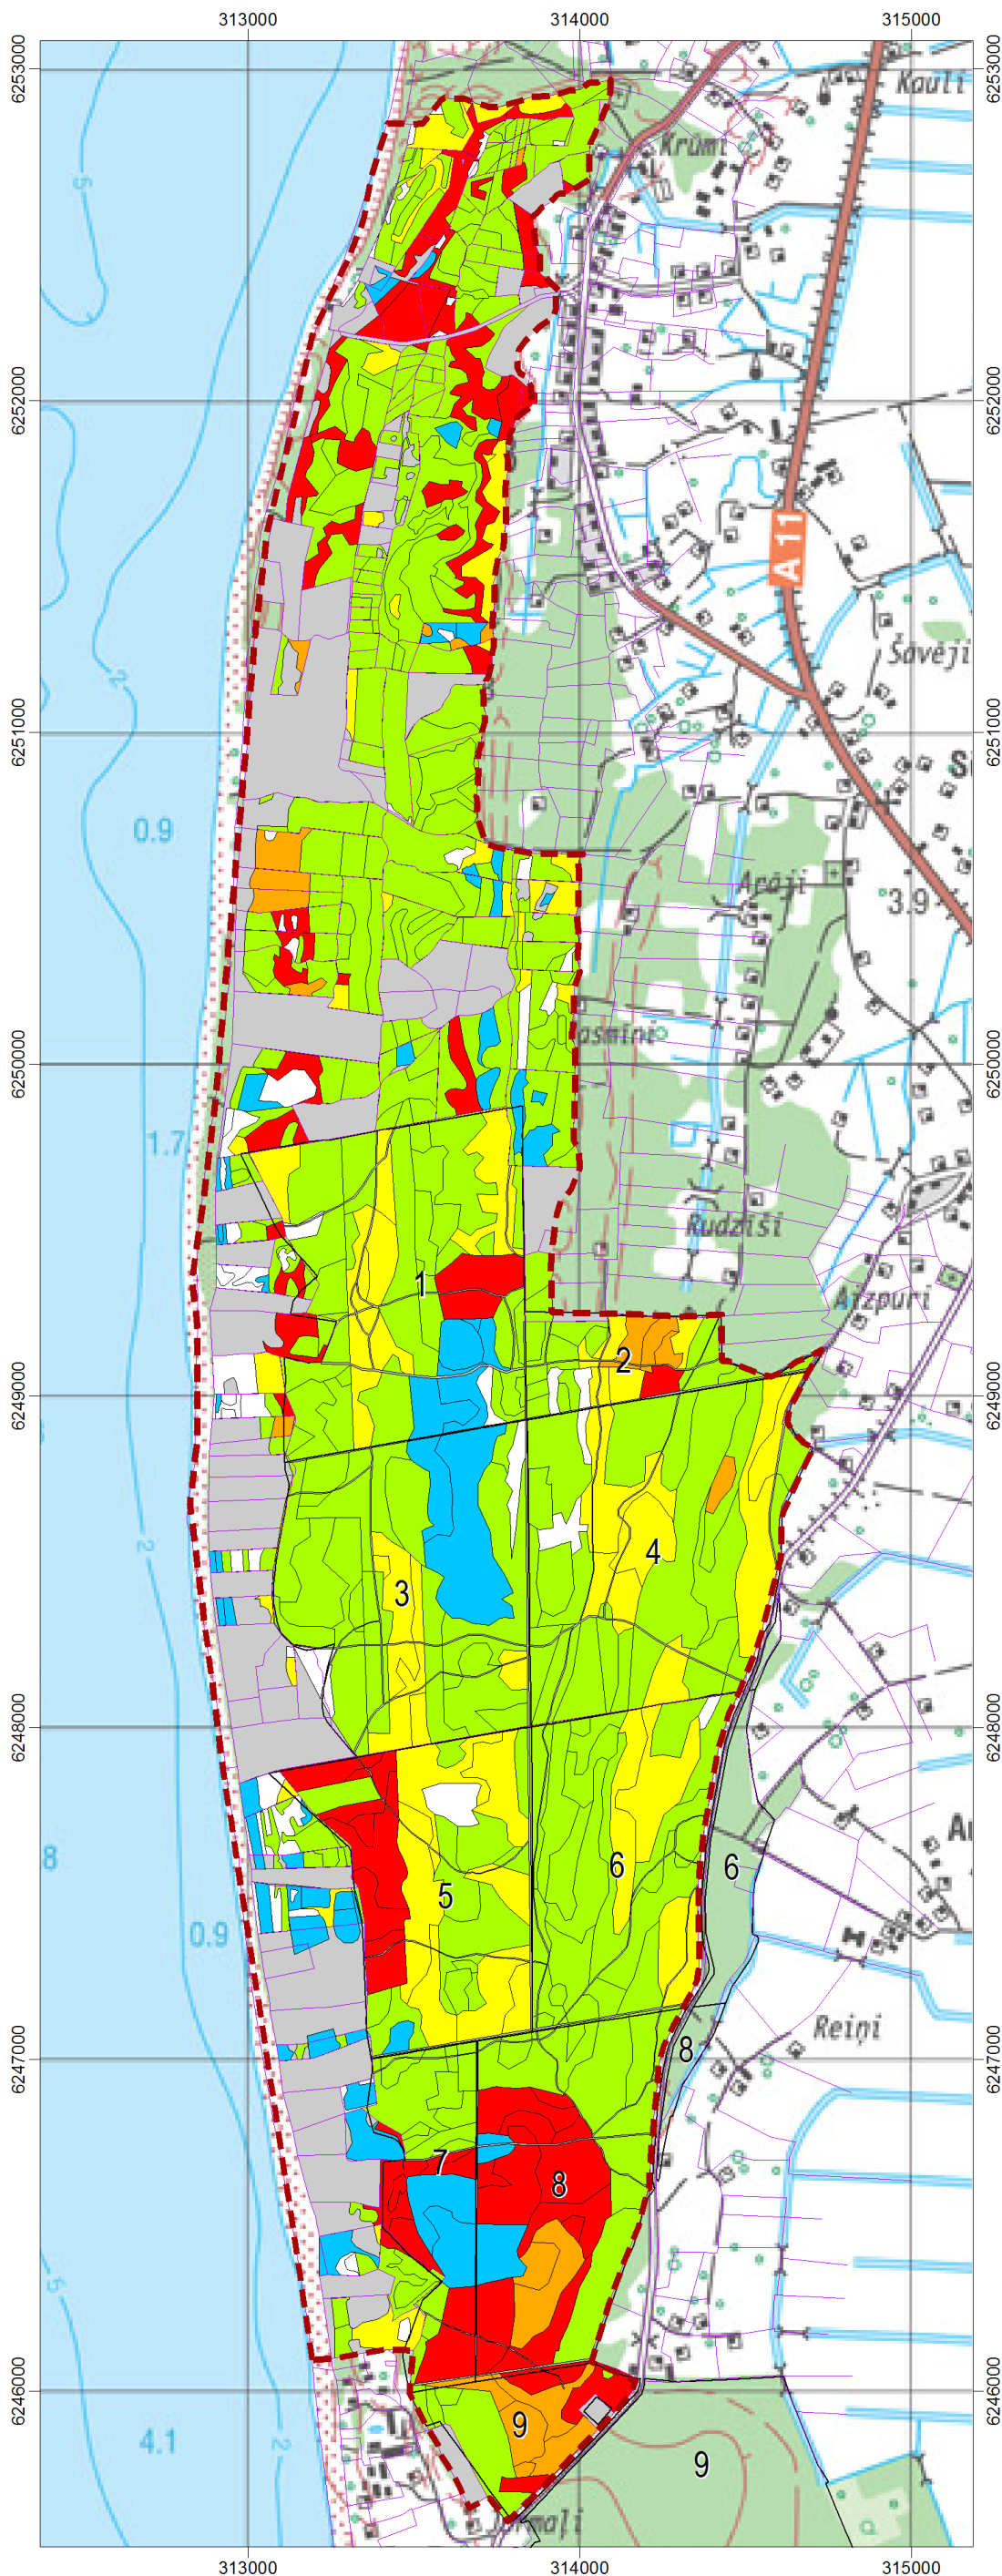

### 3.4. pielikums

## Dabas parka "Bernāti" mežaudžu vecums

- Jaunaudze
- Vidēja vecuma audze
- Briestaudze
- Pieaugusi audze
- Bioloģiski veca audze
- Ne meža zeme
- Īpašums, kurā nav veikta meža ierīcība
- Dabas parka robeža
- Zemes vienību robežas

Mērogs 1:19 000

0 200 400 600 800 m

Karte piesaistīta Baltijas koordinātu sistēmai.  
Tās sagatavošanā izmantoti sekojoši dati:  
Valsts Zemes Dienesta kadastra dati, 2014.

Latvijas Republikas topogrāfiskā karte mērogā 1:50 000, LĢIA, 2006