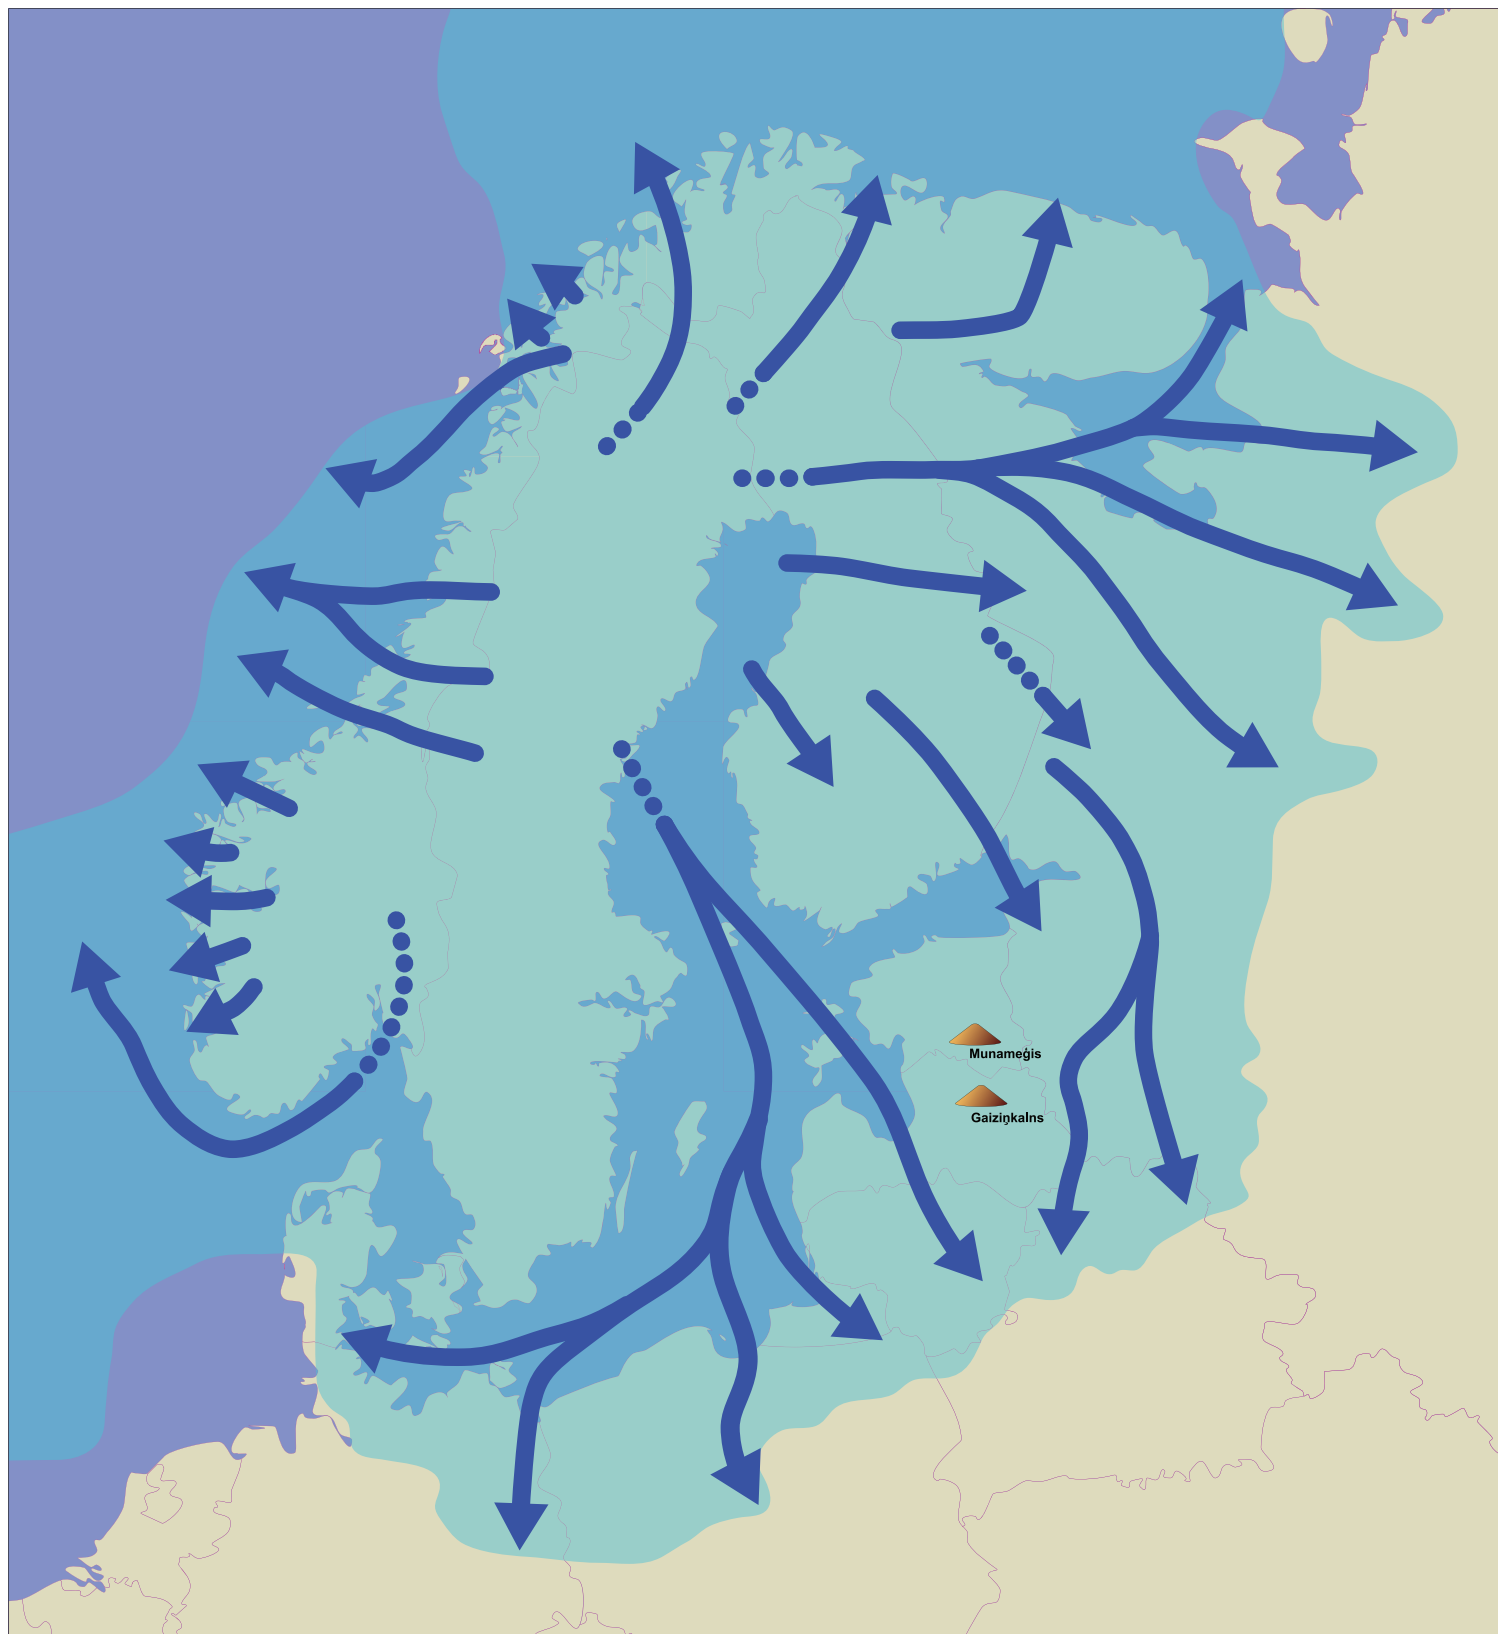

Ledāja plūsmas virzieni pēdējā apledojuma laikā Fenoskandijā

Boulton G.S., Dongelmans P., Punkari M., Broadgate M., 2001. Palaeoglaciology of an ice sheet through a glacial cycle: the European ice sheet through the Weichselian.