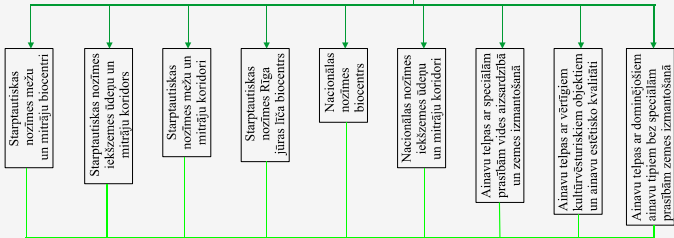

Ziemeļvidzemes biosfēras rezervāta ainavu ekoloģiskais plāns

Vispārīgā aprakstošā daļa
(ievads)

Ainavu telpu apraksts
(pases)

Grafiskā daļa
(kartes)