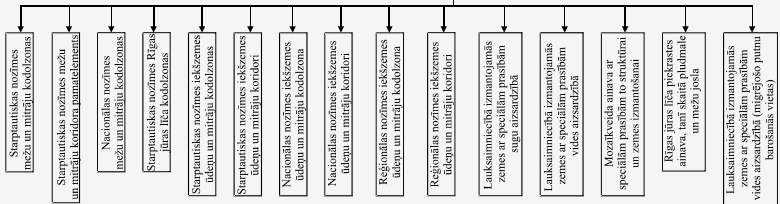

Ainavu telpu struktūras elementu apraksti (poligona tabulas)