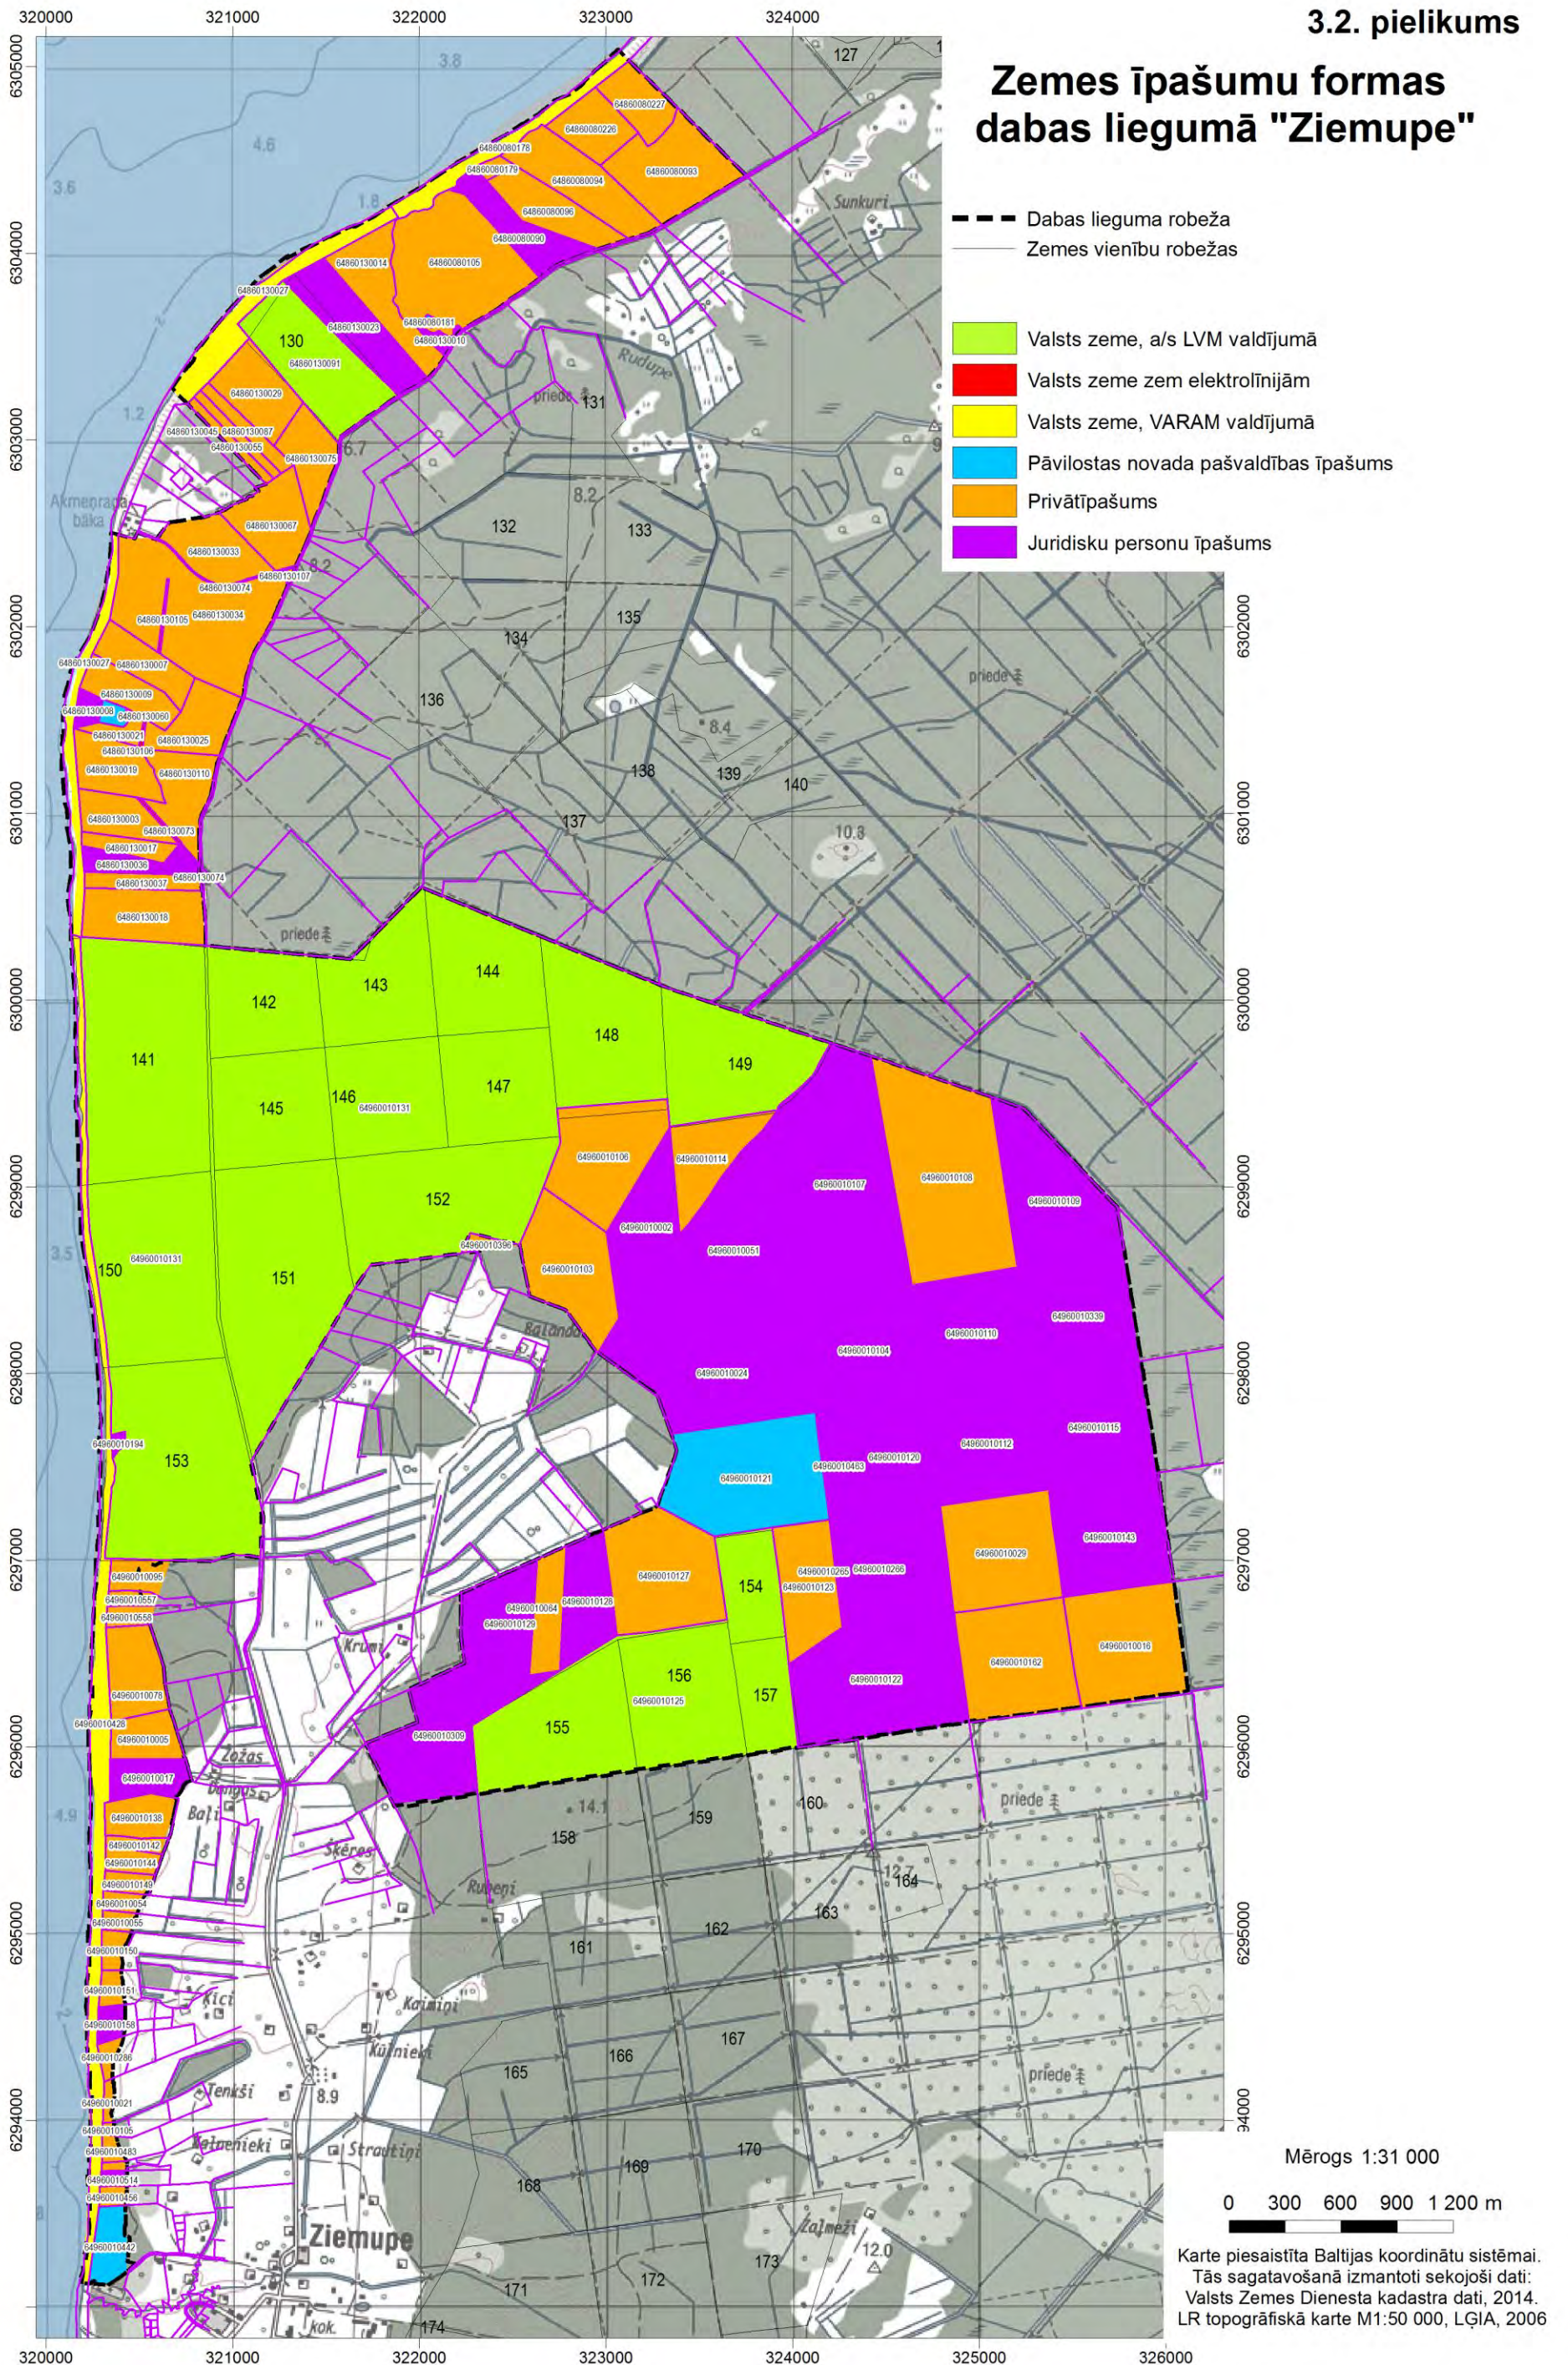

### 3.2. pielikums

## Zemes īpašumu formas dabas liegumā "Ziemeupe"

## Dabas lieguma "Ziemepe" mežaudžu vecums

Mērogs 1:31 000

0 300 600 900 m

Karte piesaistīta Baltijas koordinātu sistēmai.  
Tās sagatavošanā izmantoti sekojoši dati:  
Valsts Zemes Dienesta kadastra dati, 2014.  
Latvijas Republikas topogrāfiskā  
karte mērogā 1:50 000, LĢIA, 2006