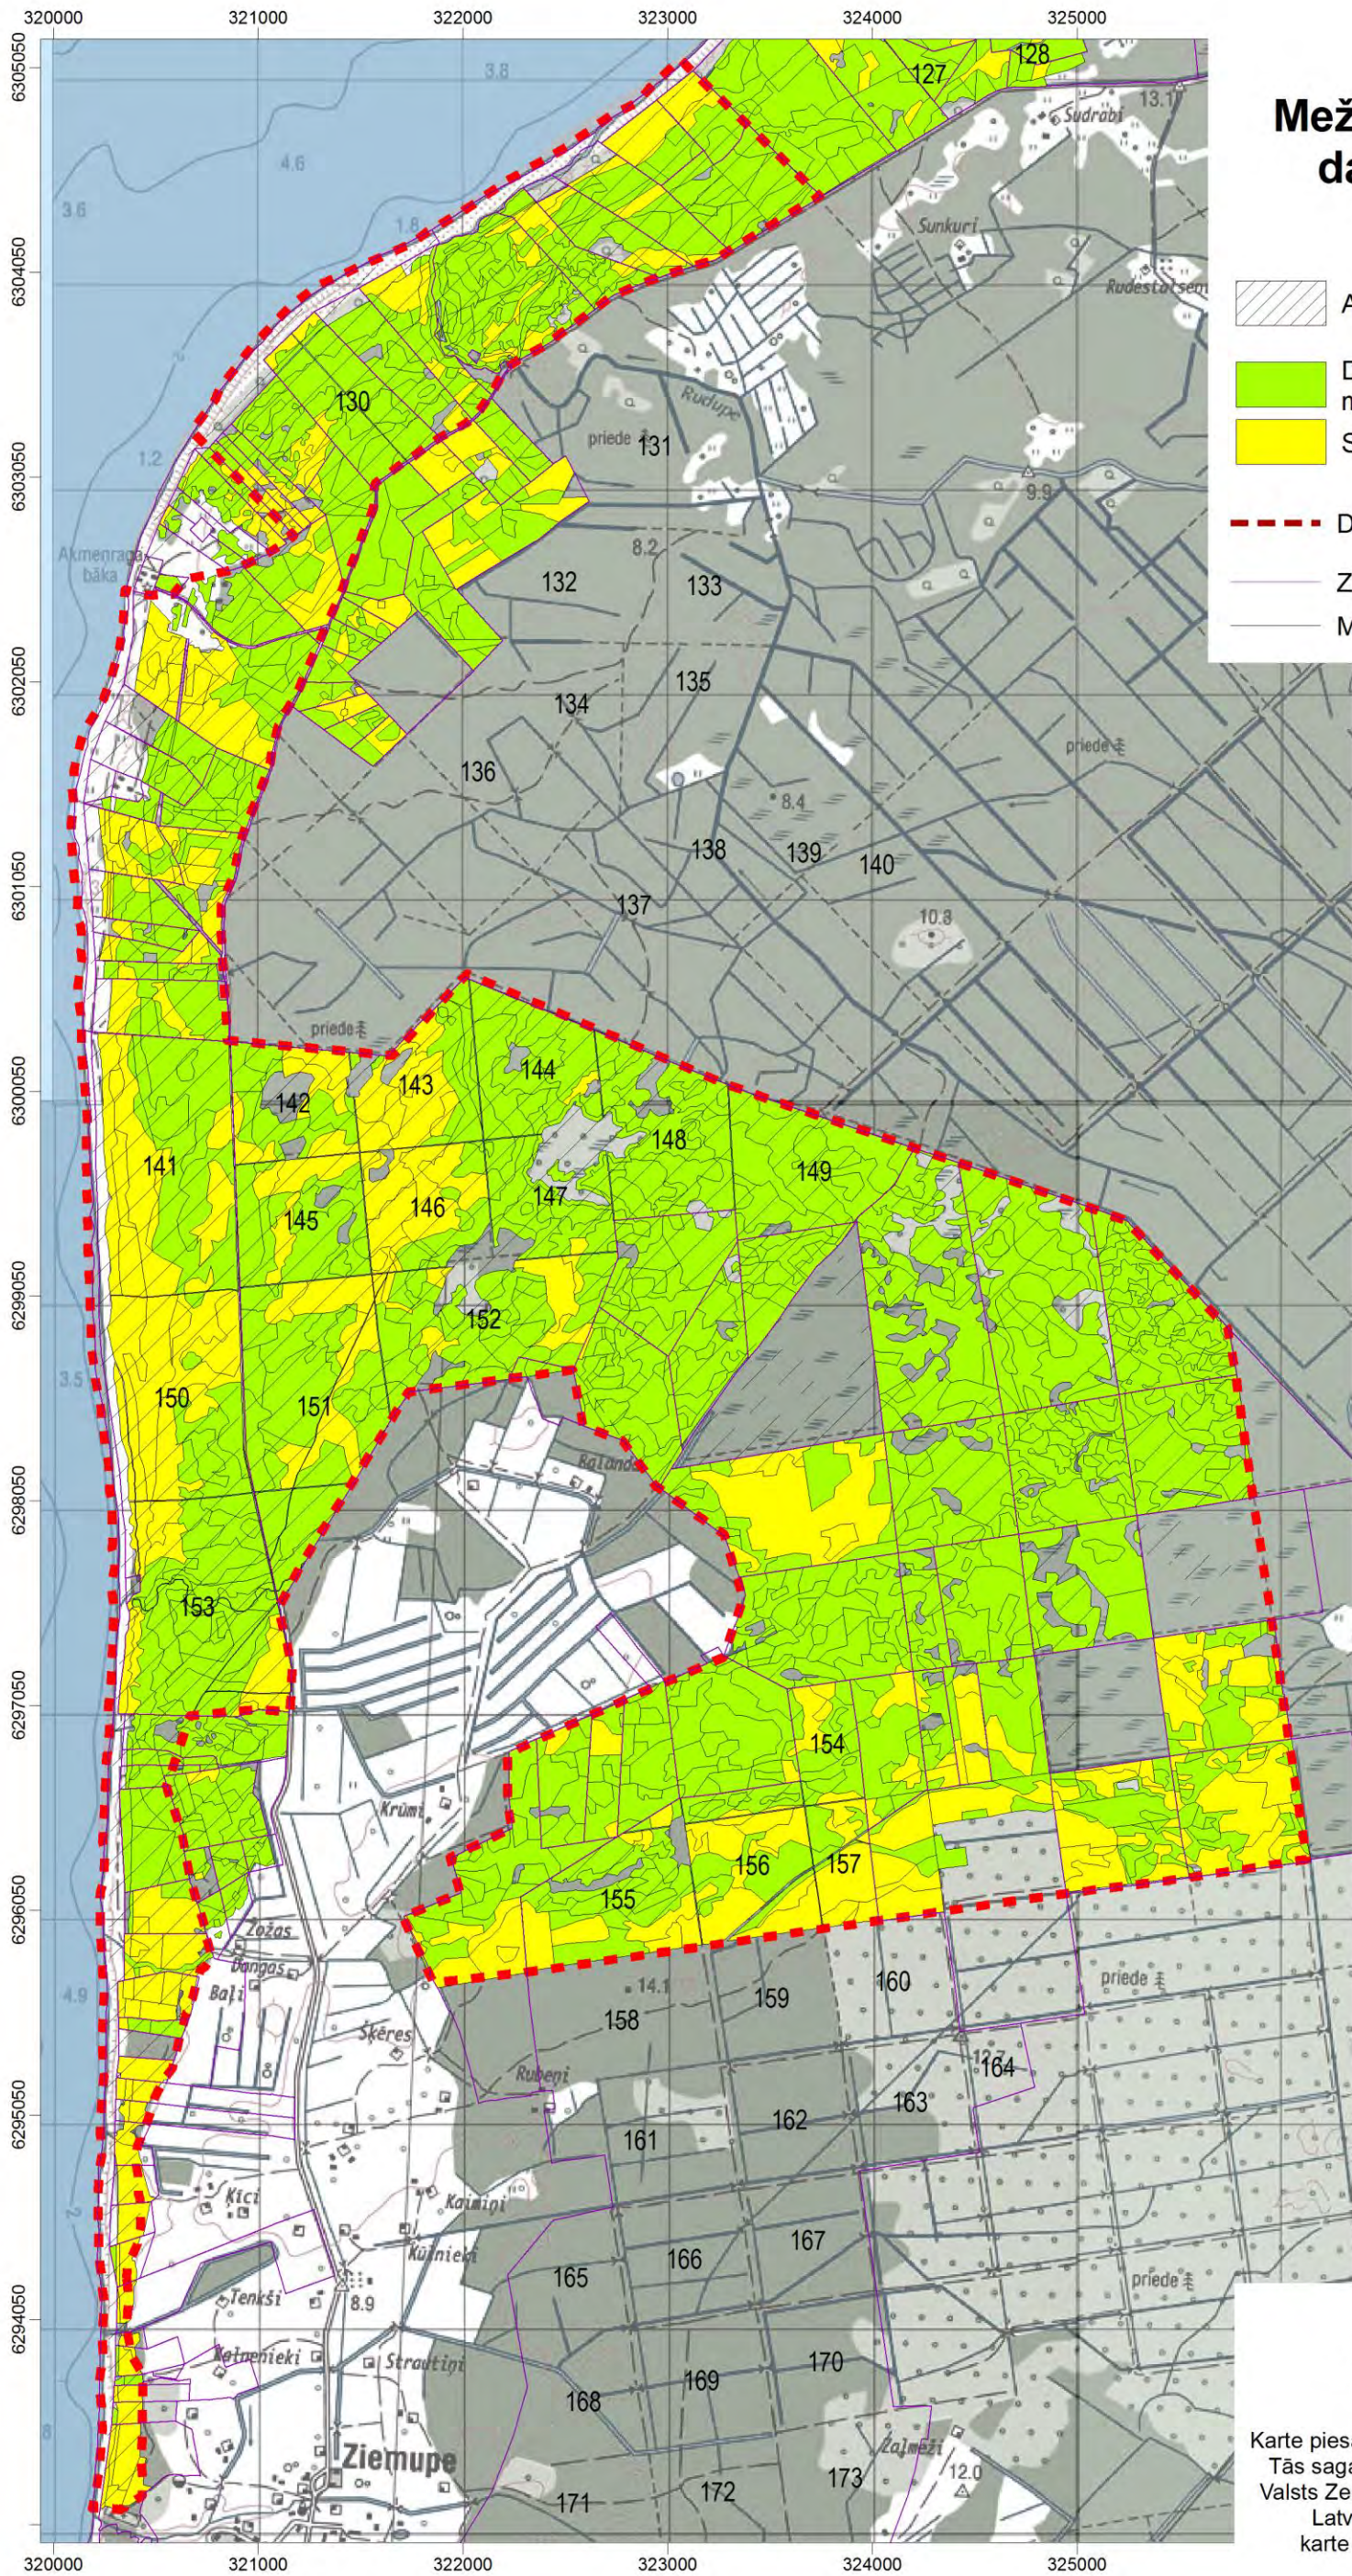

## Zemes īpašumu formas dabas liegumā "Ziemeupe"

### 3.4. pielikums

## Dabas lieguma "Ziemepe" mežaudžu vecums

Mērogs 1:31 000

0 300 600 900 m

Karte piesaistīta Baltijas koordinātu sistēmai.  
Tās sagatavošanā izmantoti sekojoši dati:  
Valsts Zemes Dienesta kadastra dati, 2014.  
Latvijas Republikas topogrāfiskā  
karte mērogā 1:50 000, LĢIA, 2006