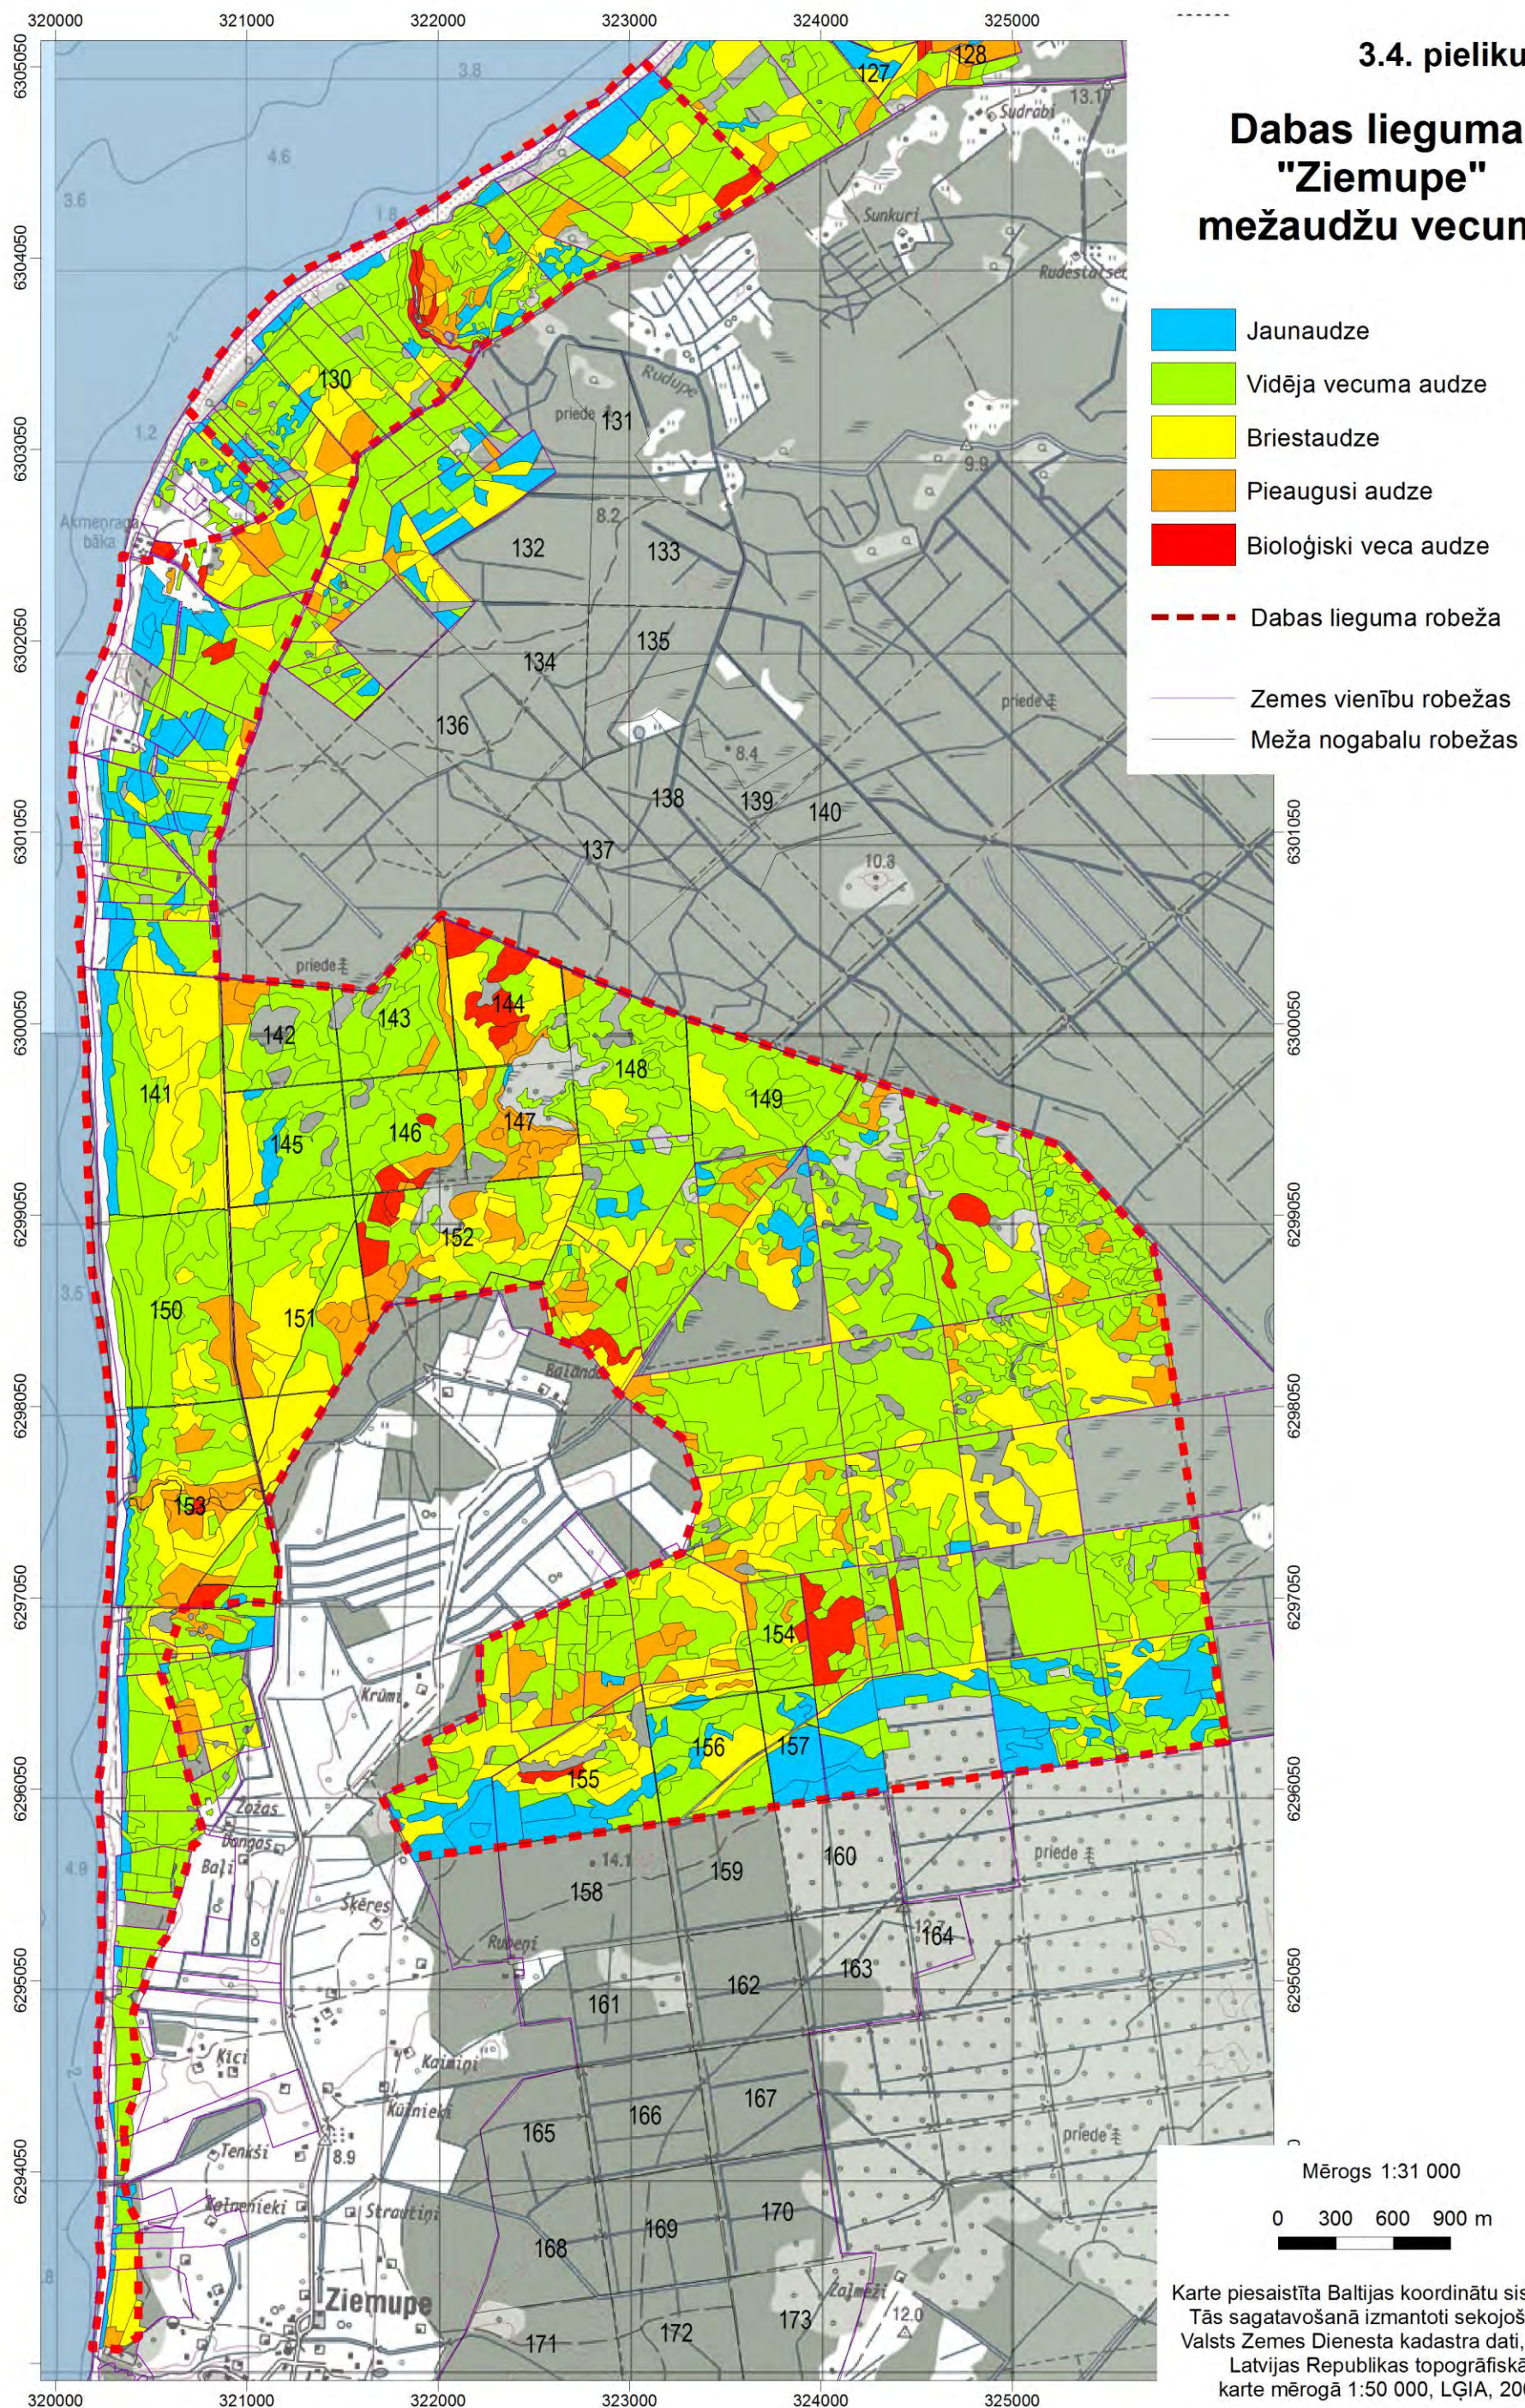

### 3.2. pielikums

## Zemes īpašumu formas dabas liegumā "Ziemeupe"

## Dabas lieguma "Ziemepe" mežaudžu vecums

Mērogs 1:31 000

0 300 600 900 m

Karte piesaistīta Baltijas koordinātu sistēmai.  
Tās sagatavošanā izmantoti sekojoši dati:  
Valsts Zemes Dienesta kadastra dati, 2014.  
Latvijas Republikas topogrāfiskā  
karte mērogā 1:50 000, LĢIA, 2006