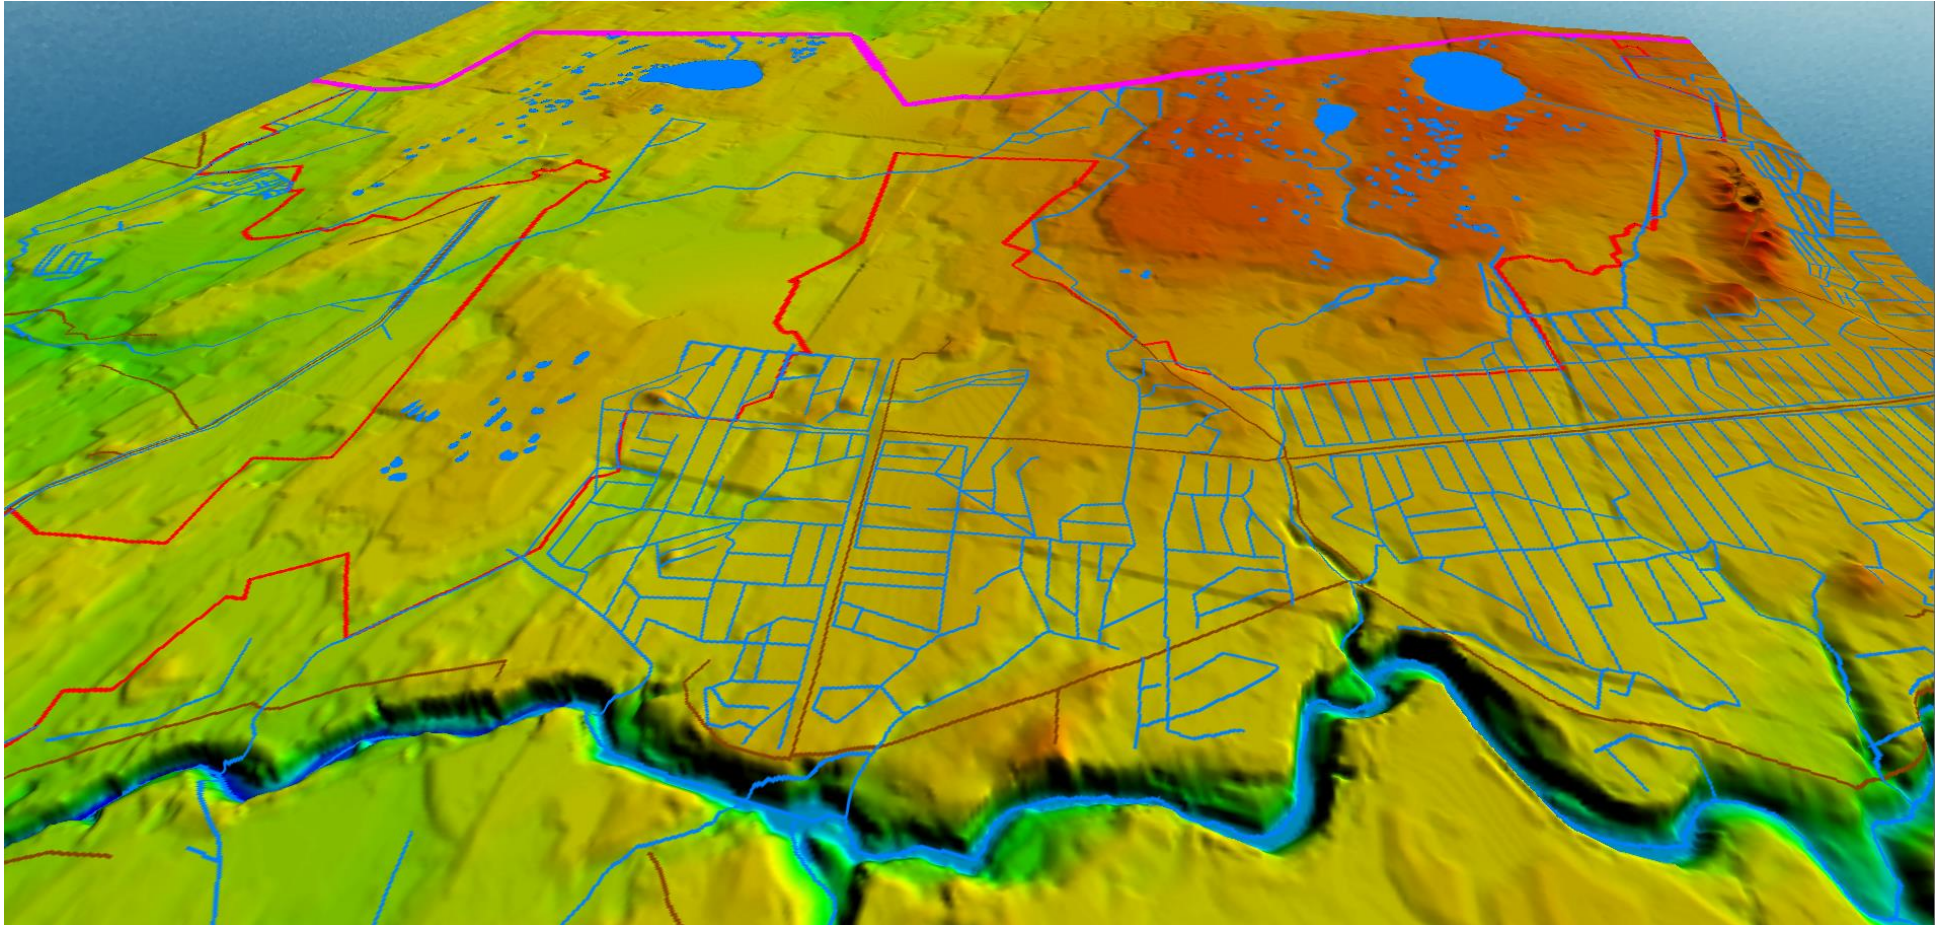

DABAS AIZSARDZĪBAS PLĀNS
Dabas liegums "Ziemeļu purvi"

PIELIKUMS 15: DABAS LIEGUMA „ZIEMEĻU PURVI” TERITORIJAS VIRSMAS MODELIS 3D

Apzīmējumi: – DL Ziemeļu purvi robeža; – ūdenstece.