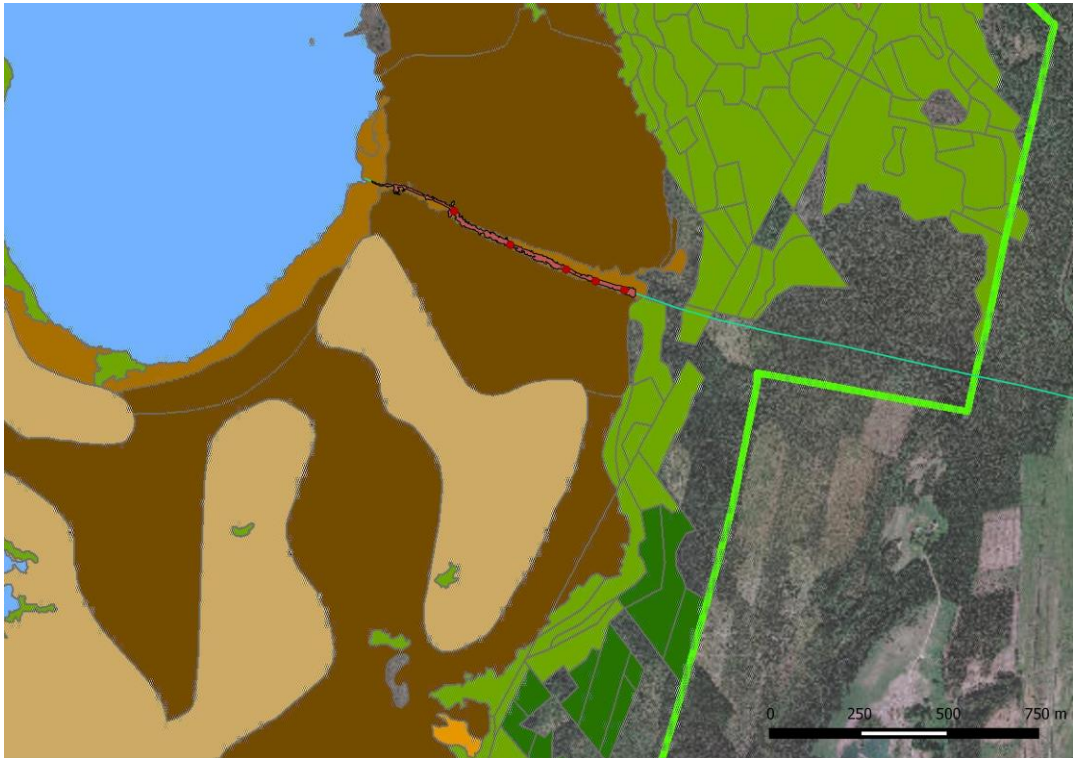

**PIELIKUMS 7: MELIORĀCIJAS GRĀVJU AIZSPROSTU IZVIETOJUMS OĻĻAS UN
PIRTSMEŽA PURVĀ DABAS LIEGUMĀ "ZIEMEĻU PURVI"**

DABAS AIZSARDZĪBAS PLĀNS
Dabas liegums "Ziemeļu purvi"

Apzīmējumi

ES Īpaši aizsargājамie biotopi

	3160		7110*
	3260		7120
	9010*		7140
	91D0*		7150

 DL Ziemeļu purvi robeža

 Aizsprosts

 Aizsprostu ietekmes zona