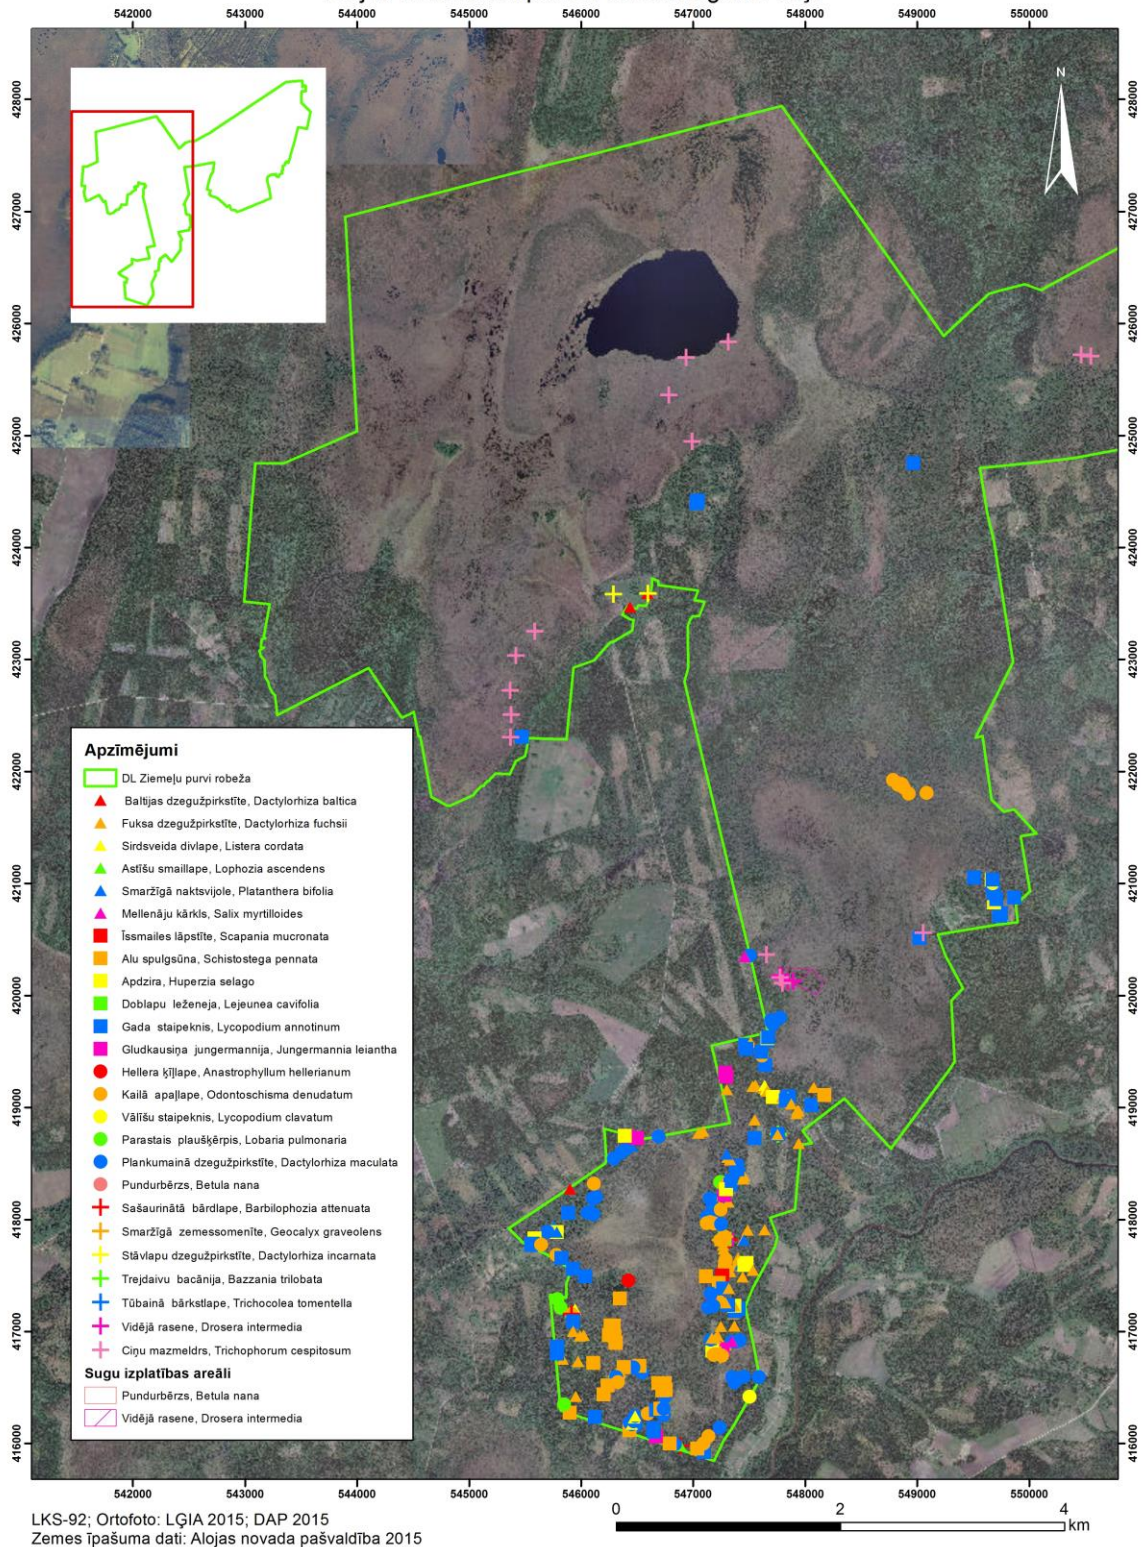

DABAS AIZSARDZĪBAS PLĀNS Dabas liegums "Ziemeļu purvi"

Dabas liegums „Ziemeļu purvi”
DABAS VĒRTĪBAS: Eiropas Savienības nozīmes īpaši aizsargājami biotopi
Mazsalacas novadā ietilpstošā dabas lieguma daļa

DABAS AIZSARDZĪBAS PLĀNS
Dabas liegums "Ziemeļu purvi"

Dabas liegums „Ziemeļu purvi”
DABAS VĒRTĪBAS: ES nozīmes īpaši aizsargājami augi
Alojas novadā ietilpstošā dabas lieguma daļa

DABAS AIZSARDZĪBAS PLĀNS Dabas liegums "Ziemeļu purvi"

Dabas liegums „Ziemeļu purvi”
DABAS VĒRTĪBAS: ES nozīmes īpaši aizsargājami augi
Mazsalacas novadā ietilpstošā dabas lieguma daļa

DABAS AIZSARDZĪBAS PLĀNS

Dabas liegums "Ziemeļu purvi"

Dabas liegums „Ziemeļu purvi”
 DABAS VĒRTĪBAS: Latvijas īpaši aizsargājamie augi
 Alojas novadā ietilpstošā dabas lieguma daļa