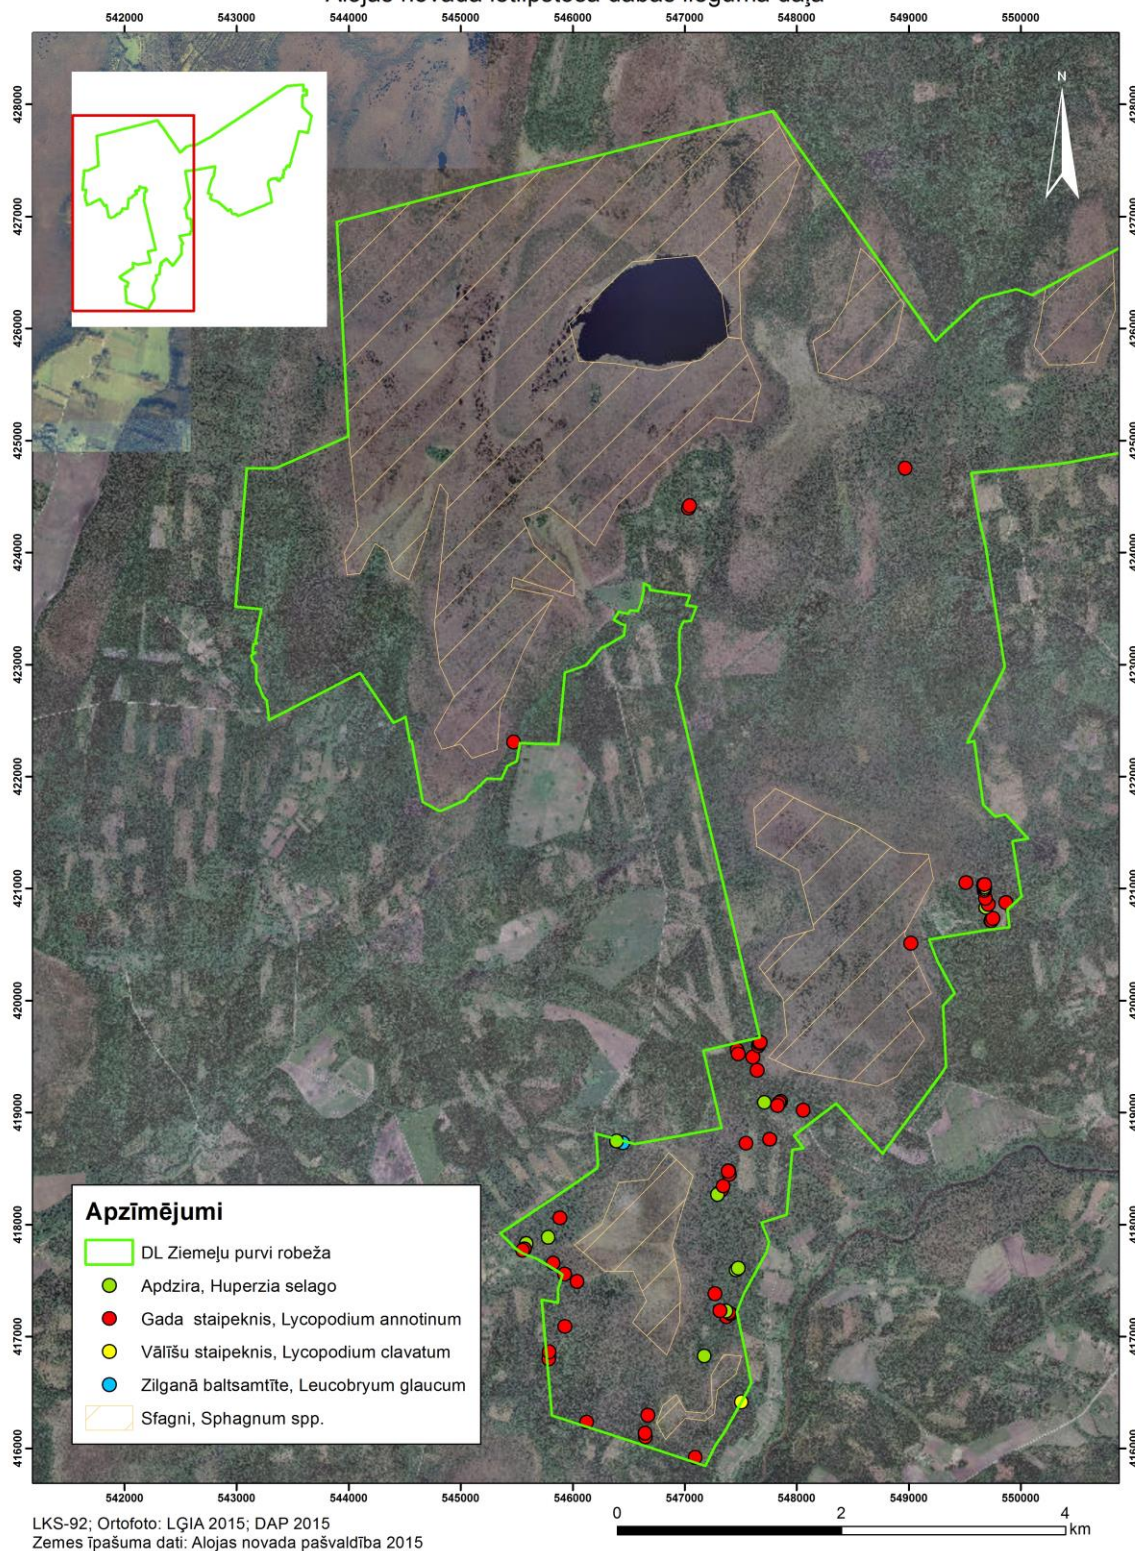

DABAS AIZSARDZĪBAS PLĀNS
Dabas liegums "Ziemeļu purvi"

Dabas liegums „Ziemeļu purvi”
DABAS VĒRTĪBAS: ES nozīmes īpaši aizsargājami augi
Alojas novadā ietilpstošā dabas lieguma daļa