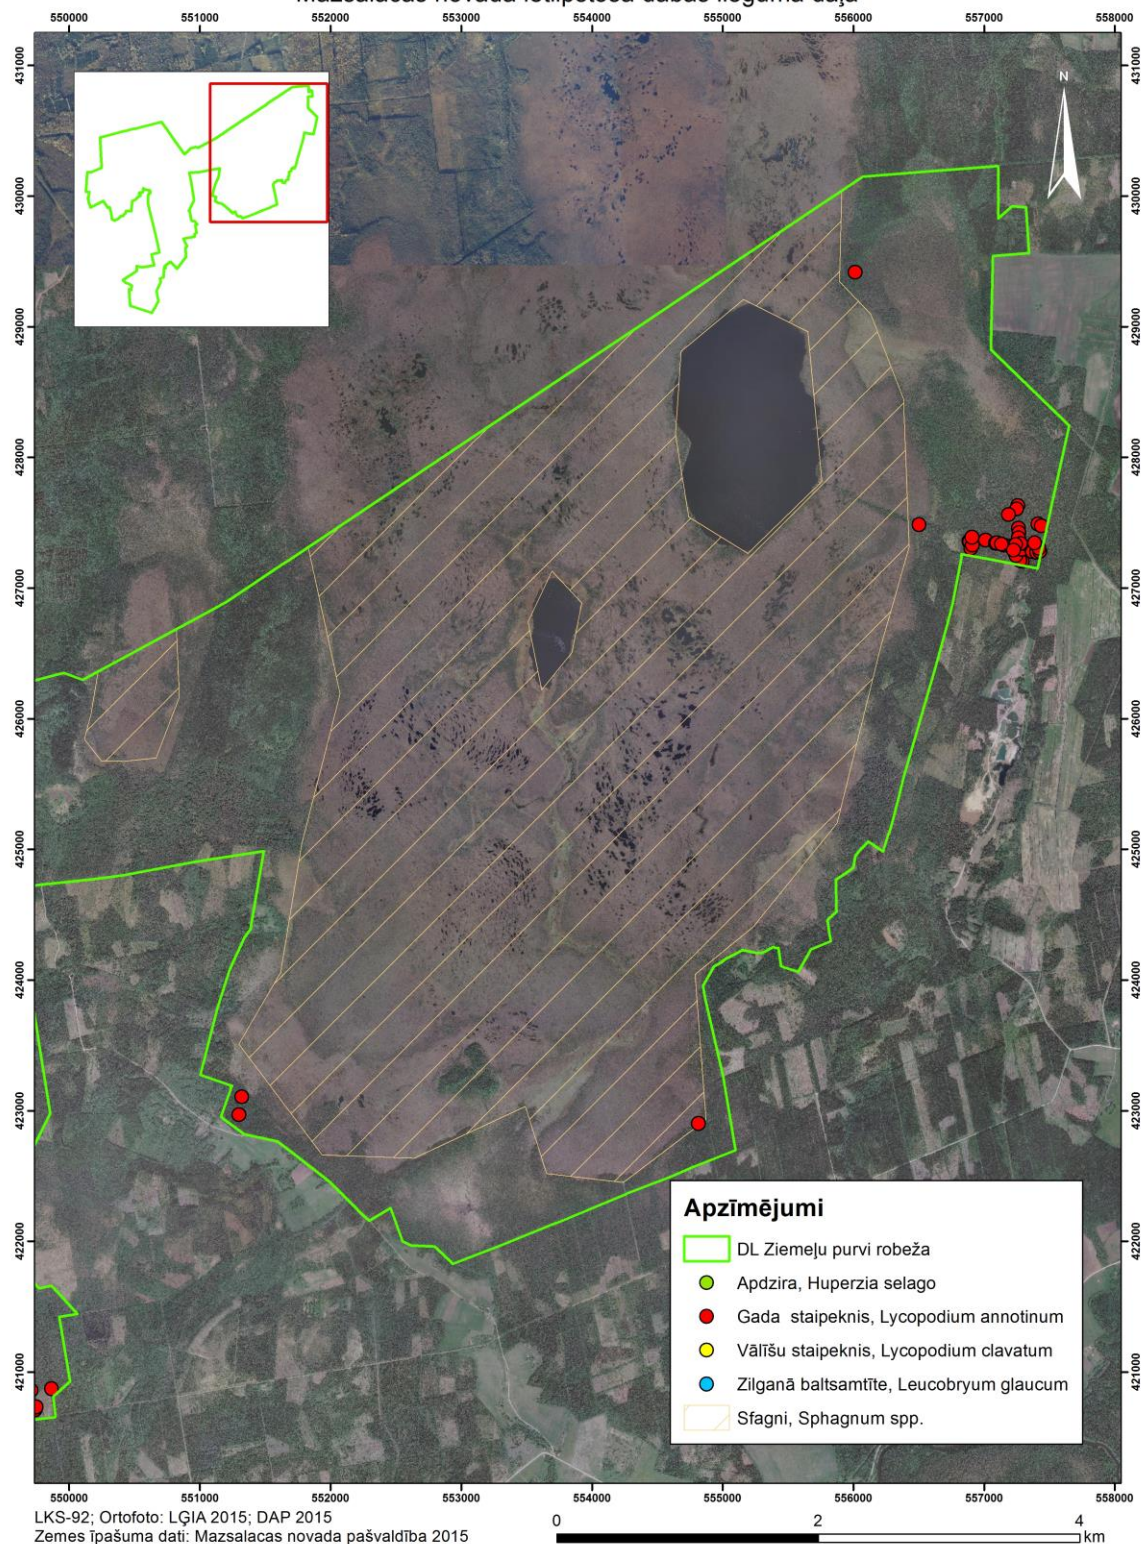

DABAS AIZSARDZĪBAS PLĀNS Dabas liegums "Ziemeļu purvi"

Dabas liegums „Ziemeļu purvi”
DABAS VĒRTĪBAS: ES nozīmes īpaši aizsargājami augi
Mazsalacas novadā ietilpstošā dabas lieguma daļa