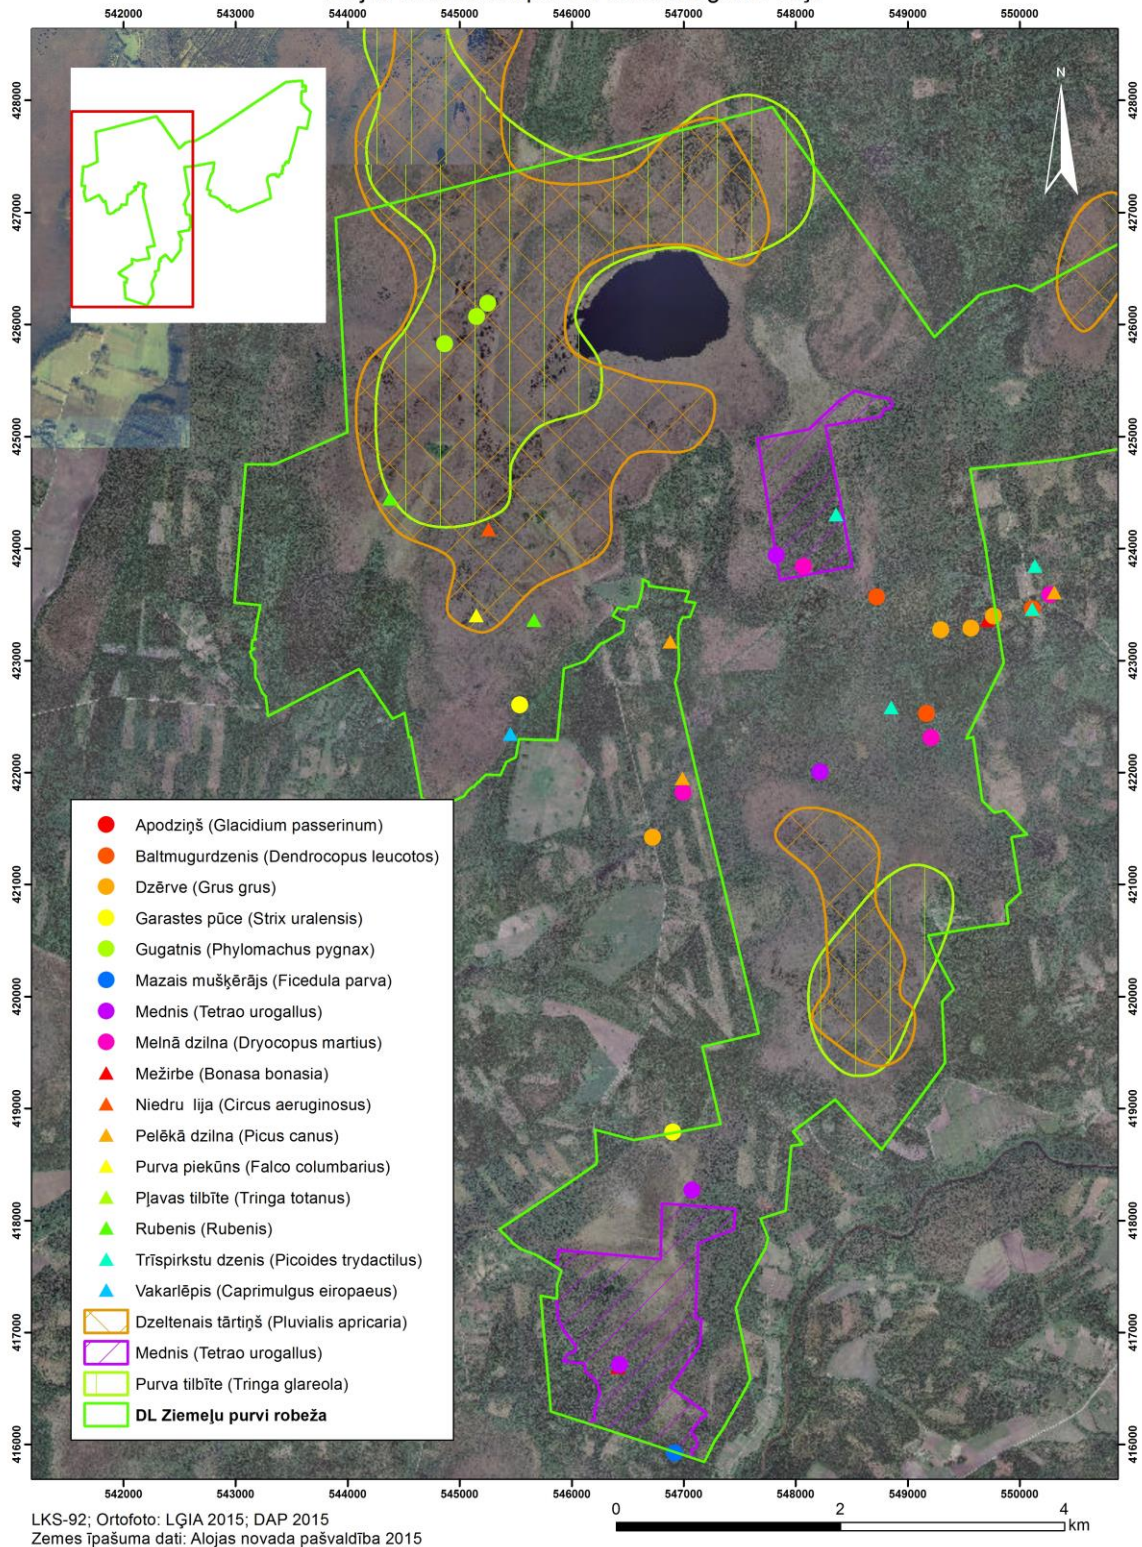

DABAS AIZSARDZĪBAS PLĀNS

Dabas liegums "Ziemeļu purvi"

Dabas liegums „Ziemeļu purvi”
 DABAS VĒRTĪBAS: Latvijas īpaši aizsargājami augi
 Mazsalacas novadā ietilpstošā dabas lieguma daļa

DABAS AIZSARDZĪBAS PLĀNS

Dabas liegums "Ziemeļu purvi"

Dabas liegums „Ziemeļu purvi”
 DABAS VĒRTĪBAS: ES nozīmes īpaši aizsargājami putni
 Alojas novadā ietilpstošā dabas lieguma daļa

DABAS AIZSARDZĪBAS PLĀNS

Dabas liegums "Ziemeļu purvi"

Dabas liegums „Ziemeļu purvi”
 DABAS VĒRTĪBAS: ES nozīmes īpaši aizsargājami putni
 Mazsalacas novadā ietilpstošā dabas lieguma daļa

DABAS AIZSARDZĪBAS PLĀNS Dabas liegums "Ziemeļu purvi"

Dabas liegums „Ziemeļu purvi” DABAS VĒRTĪBAS: Latvijas īpaši aizsargājami putni Alojas novadā ietilpstošā dabas lieguma daļa