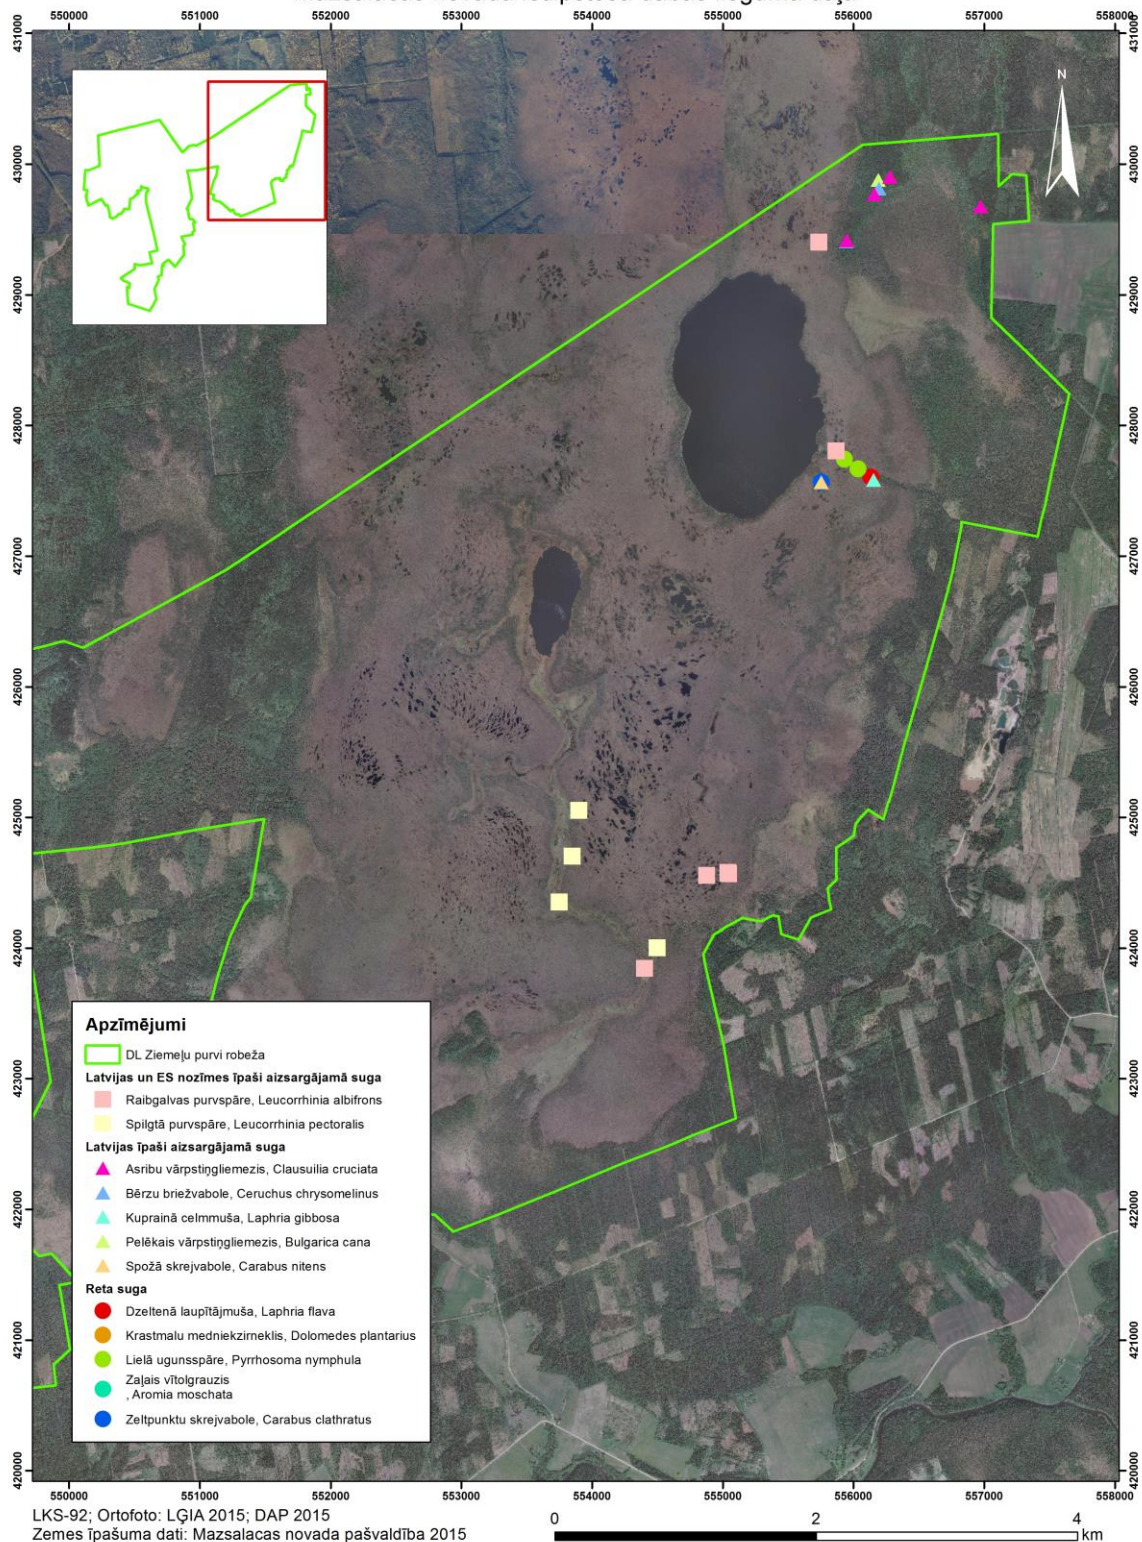

DABAS AIZSARDZĪBAS PLĀNS Dabas liegums "Ziemeļu purvi"

Dabas liegums „Ziemeļu purvi”
DABAS VĒRTĪBAS: Īpaši aizsargājami bezmugurkaulnieki
Mazsalacas novadā ietilpstošā dabas lieguma daļa