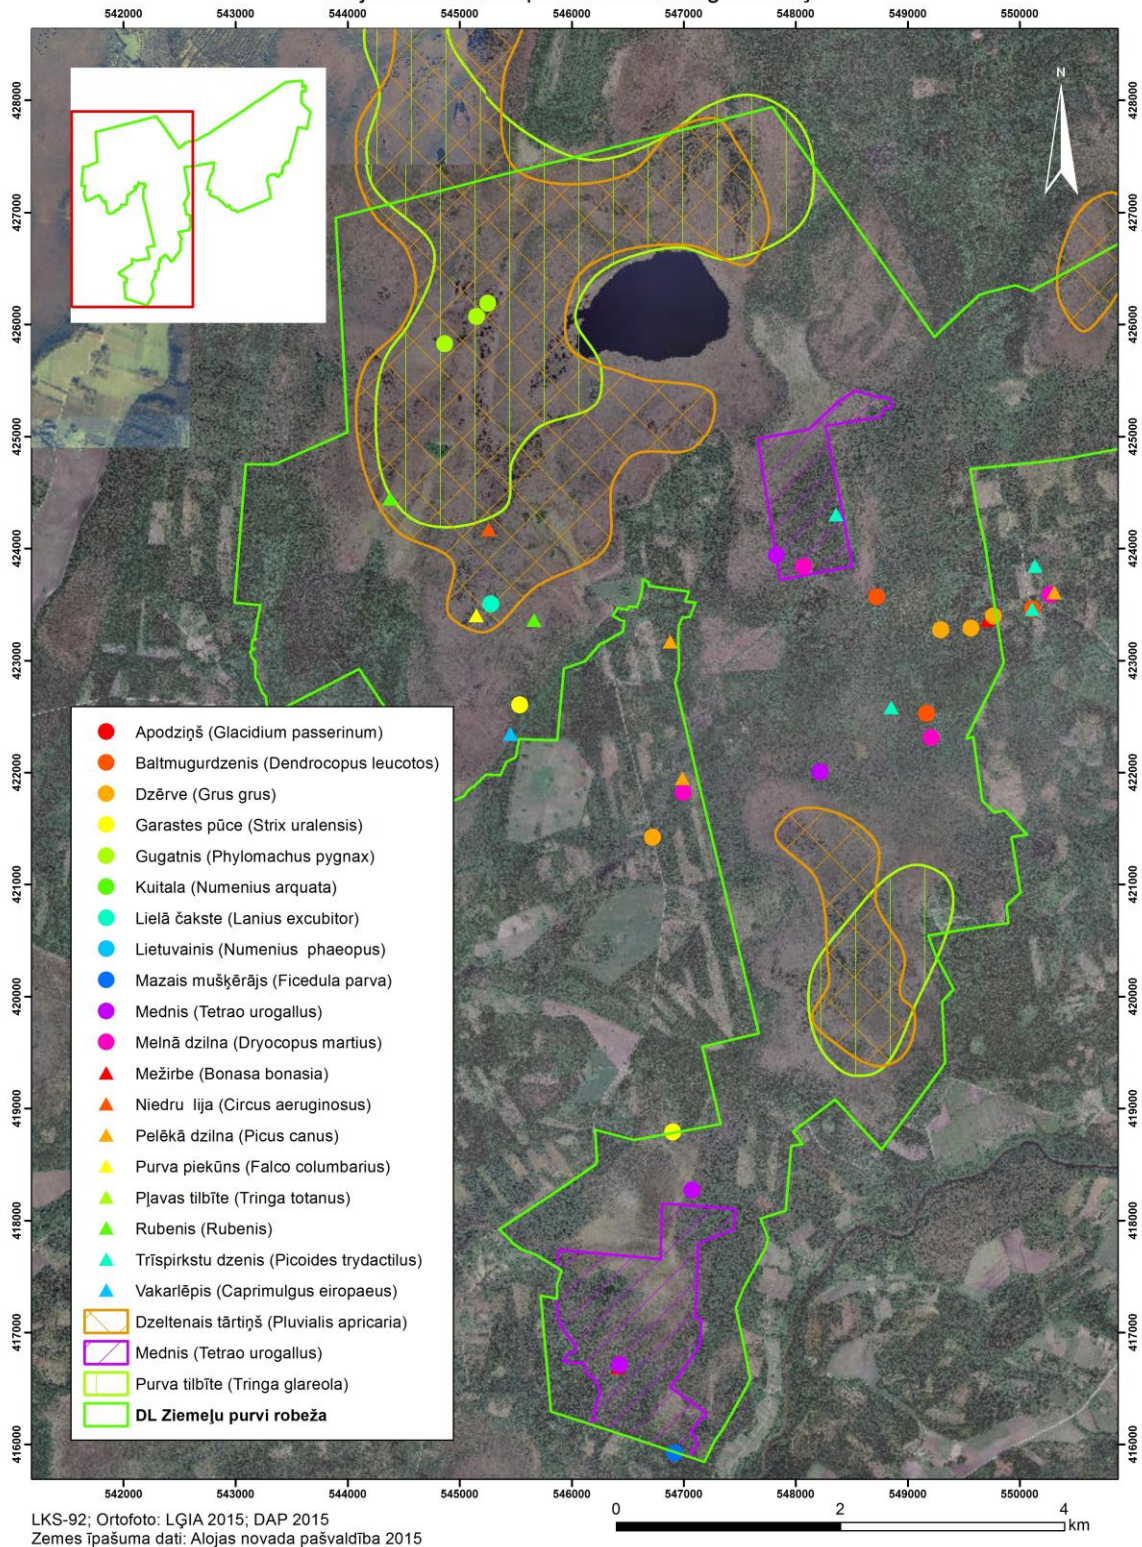

DABAS AIZSARDZĪBAS PLĀNS

Dabas liegums "Ziemeļu purvi"

Dabas liegums „Ziemeļu purvi”
 DABAS VĒRTĪBAS: Latvijas īpaši aizsargājami augi
 Mazsalacas novadā ietilpstošā dabas lieguma daļa

DABAS AIZSARDZĪBAS PLĀNS

Dabas liegums "Ziemeļu purvi"

Dabas liegums „Ziemeļu purvi”
 DABAS VĒRTĪBAS: ES nozīmes īpaši aizsargājami putni
 Alojas novadā ietilpstošā dabas lieguma daļa

DABAS AIZSARDZĪBAS PLĀNS

Dabas liegums "Ziemeļu purvi"

Dabas liegums „Ziemeļu purvi”
 DABAS VĒRTĪBAS: ES nozīmes īpaši aizsargājami putni
 Mazsalacas novadā ietilpstošā dabas lieguma daļa

DABAS AIZSARDZĪBAS PLĀNS Dabas liegums "Ziemeļu purvi"

Dabas liegums „Ziemeļu purvi” DABAS VĒRTĪBAS: Latvijas īpaši aizsargājami putni Alojas novadā ietilpstošā dabas lieguma daļa

DABAS AIZSARDZĪBAS PLĀNS

Dabas liegums "Ziemeļu purvi"

Dabas liegums „Ziemeļu purvi”
 DABAS VĒRTĪBAS: Latvijas īpaši aizsargājami putni
 Mazsalacas novadā ietilpstošā dabas lieguma daļa

DABAS AIZSARDZĪBAS PLĀNS