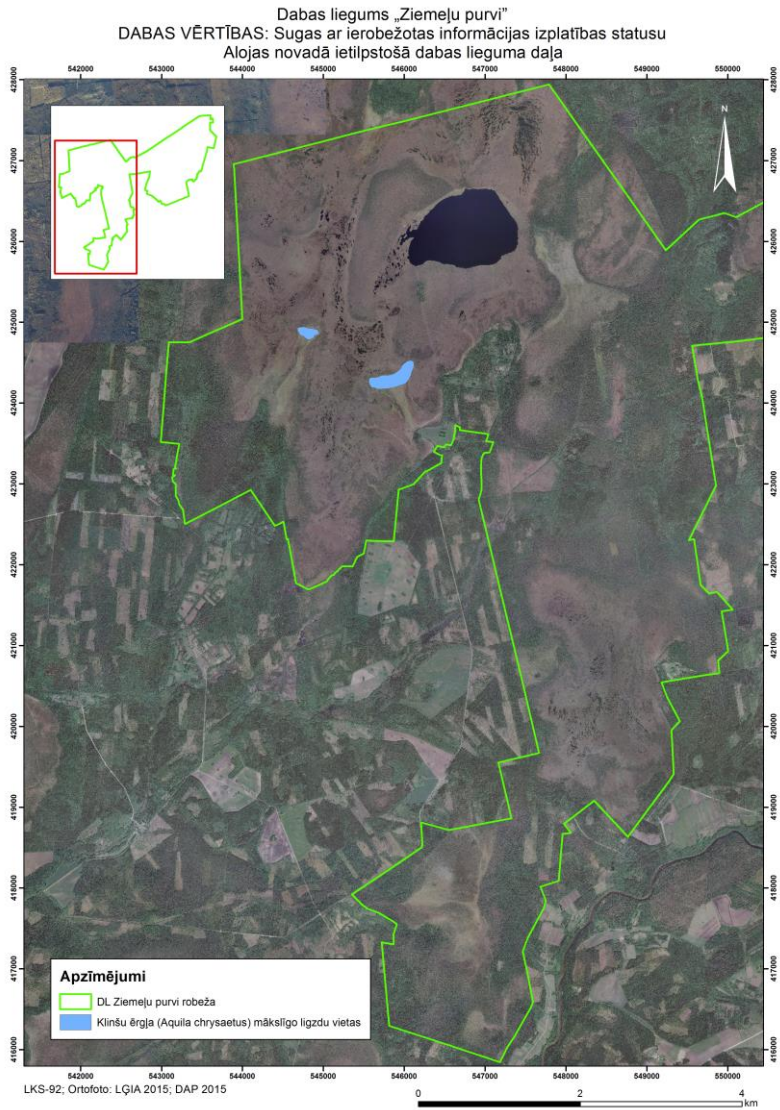

DABAS AIZSARDZĪBAS PLĀNS

Dabas liegums "Ziemeļu purvi"