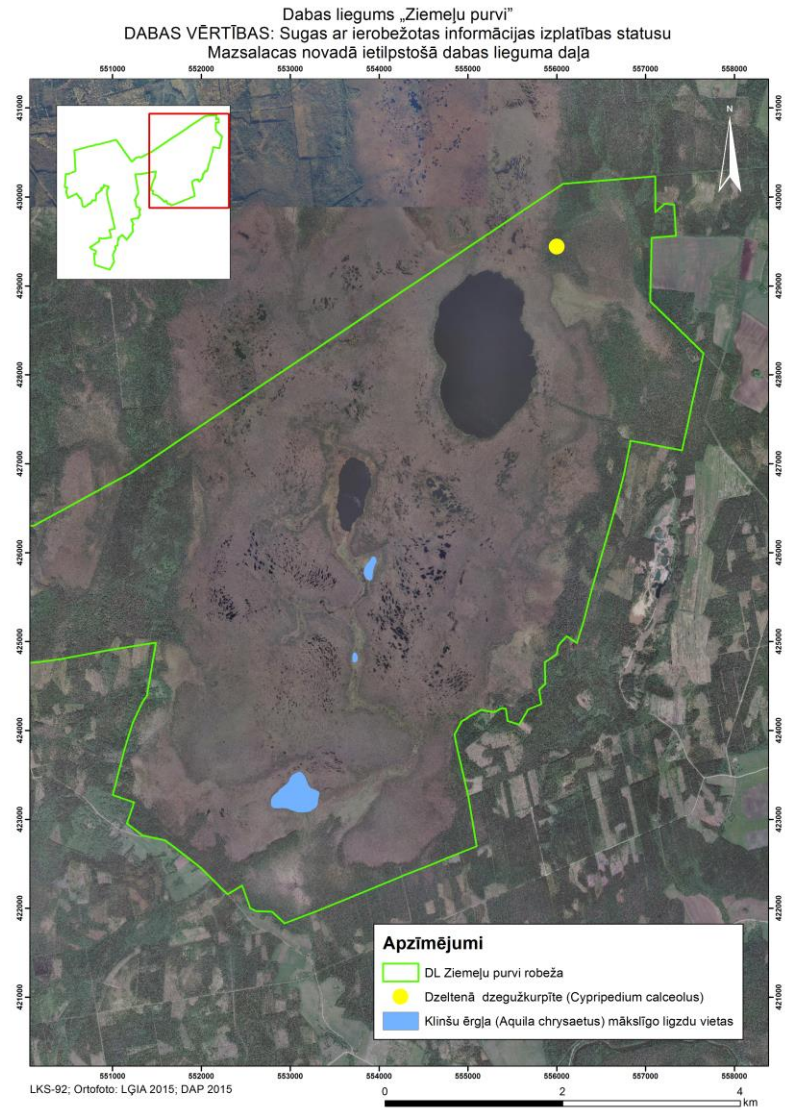

DABAS AIZSARDZĪBAS PLĀNS

Dabas liegums "Ziemeļu purvi"