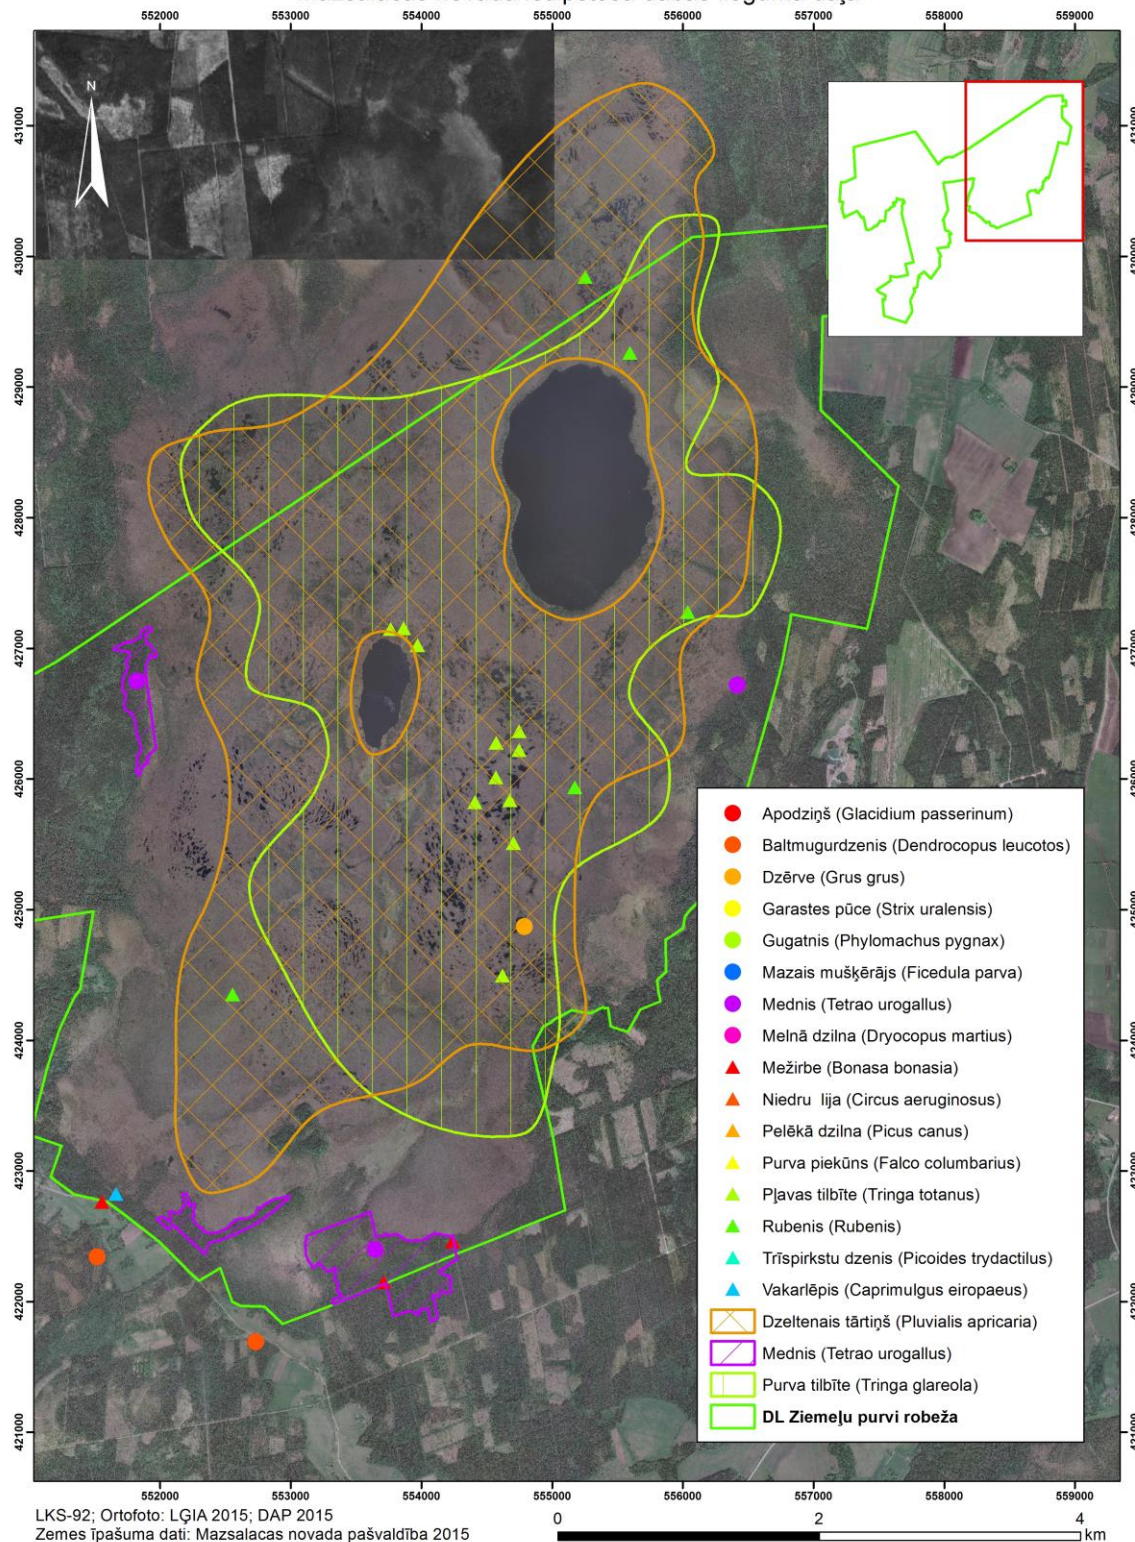

DABAS AIZSARDZĪBAS PLĀNS

Dabas liegums "Ziemeļu purvi"

Dabas liegums „Ziemeļu purvi”
 DABAS VĒRTĪBAS: Latvijas īpaši aizsargājami augi
 Mazsalacas novadā ietilpstošā dabas lieguma daļa

DABAS AIZSARDZĪBAS PLĀNS

Dabas liegums "Ziemeļu purvi"

Dabas liegums „Ziemeļu purvi”
 DABAS VĒRTĪBAS: ES nozīmes īpaši aizsargājami putni
 Alojas novadā ietilpstošā dabas lieguma daļa

DABAS AIZSARDZĪBAS PLĀNS

Dabas liegums "Ziemeļu purvi"

Dabas liegums „Ziemeļu purvi”
 DABAS VĒRTĪBAS: ES nozīmes īpaši aizsargājami putni
 Mazsalacas novadā ietilpstošā dabas lieguma daļa

DABAS AIZSARDZĪBAS PLĀNS Dabas liegums "Ziemeļu purvi"

Dabas liegums „Ziemeļu purvi” DABAS VĒRTĪBAS: Latvijas īpaši aizsargājami putni Alojas novadā ietilpstošā dabas lieguma daļa