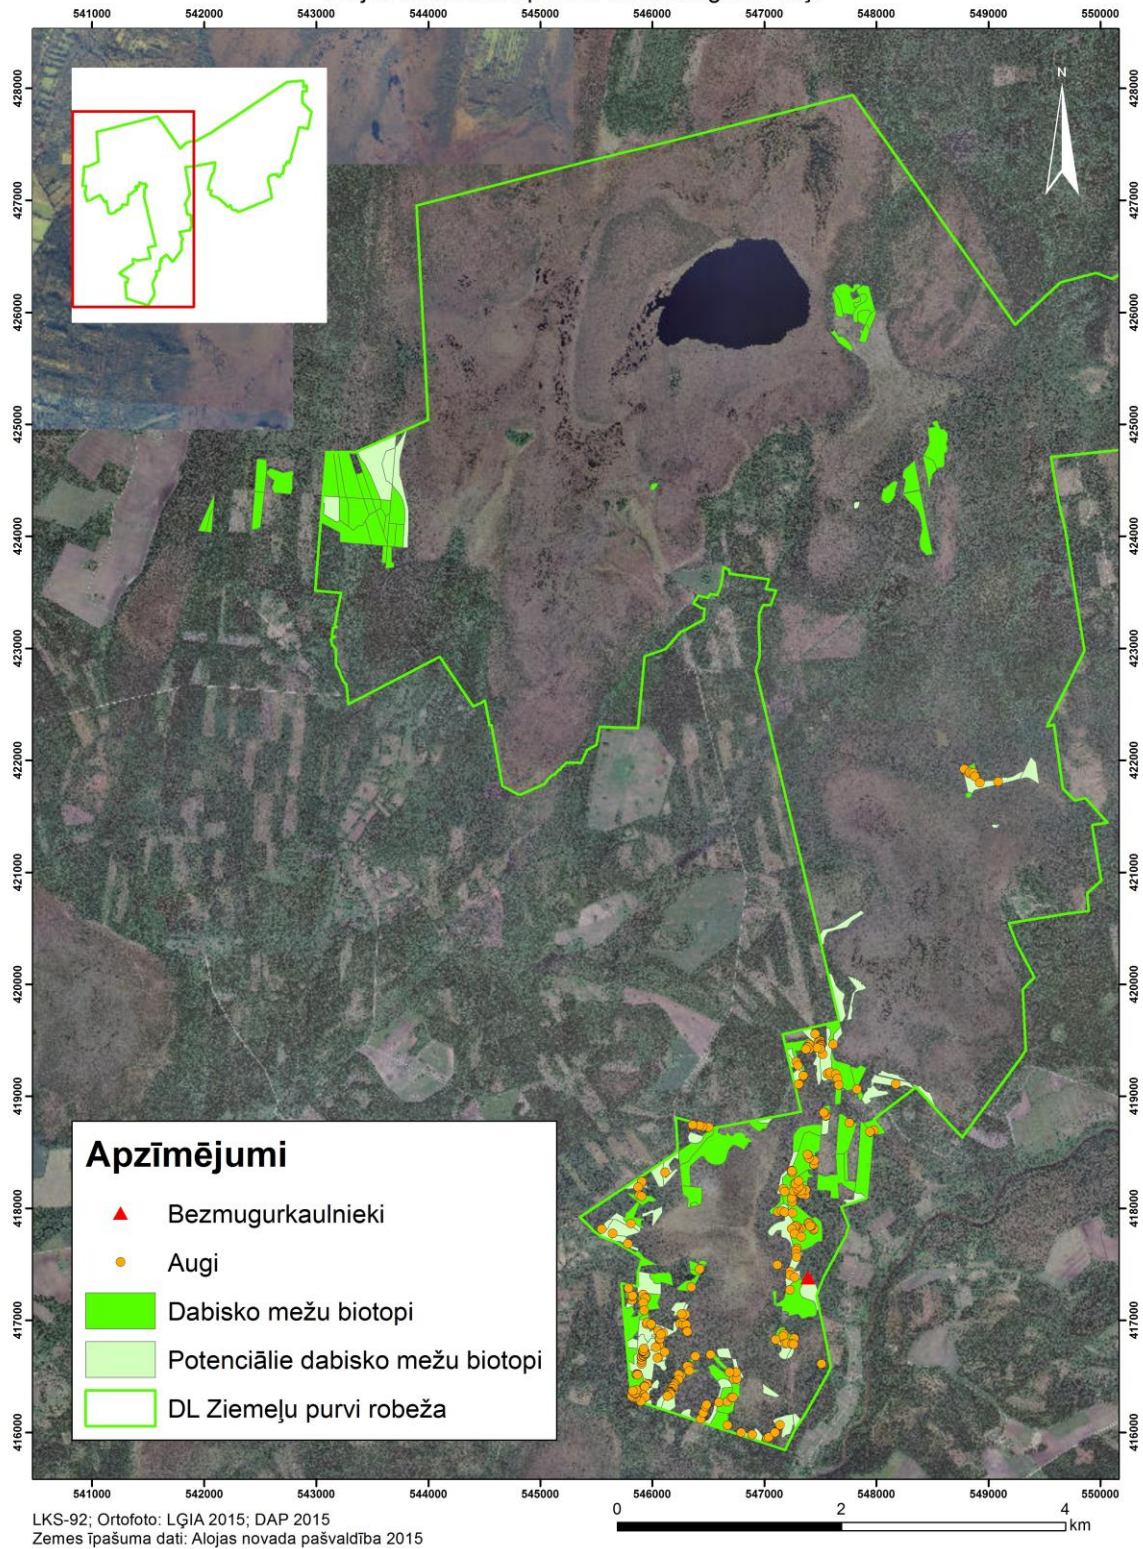

DABAS AIZSARDZĪBAS PLĀNS
Dabas liegums "Ziemeļu purvi"

Dabas liegums „Ziemeļu purvi”
DABAS VĒRTĪBAS: Dabisko mežu biotopi
Alojas novadā ietilpstošā dabas lieguma daļa