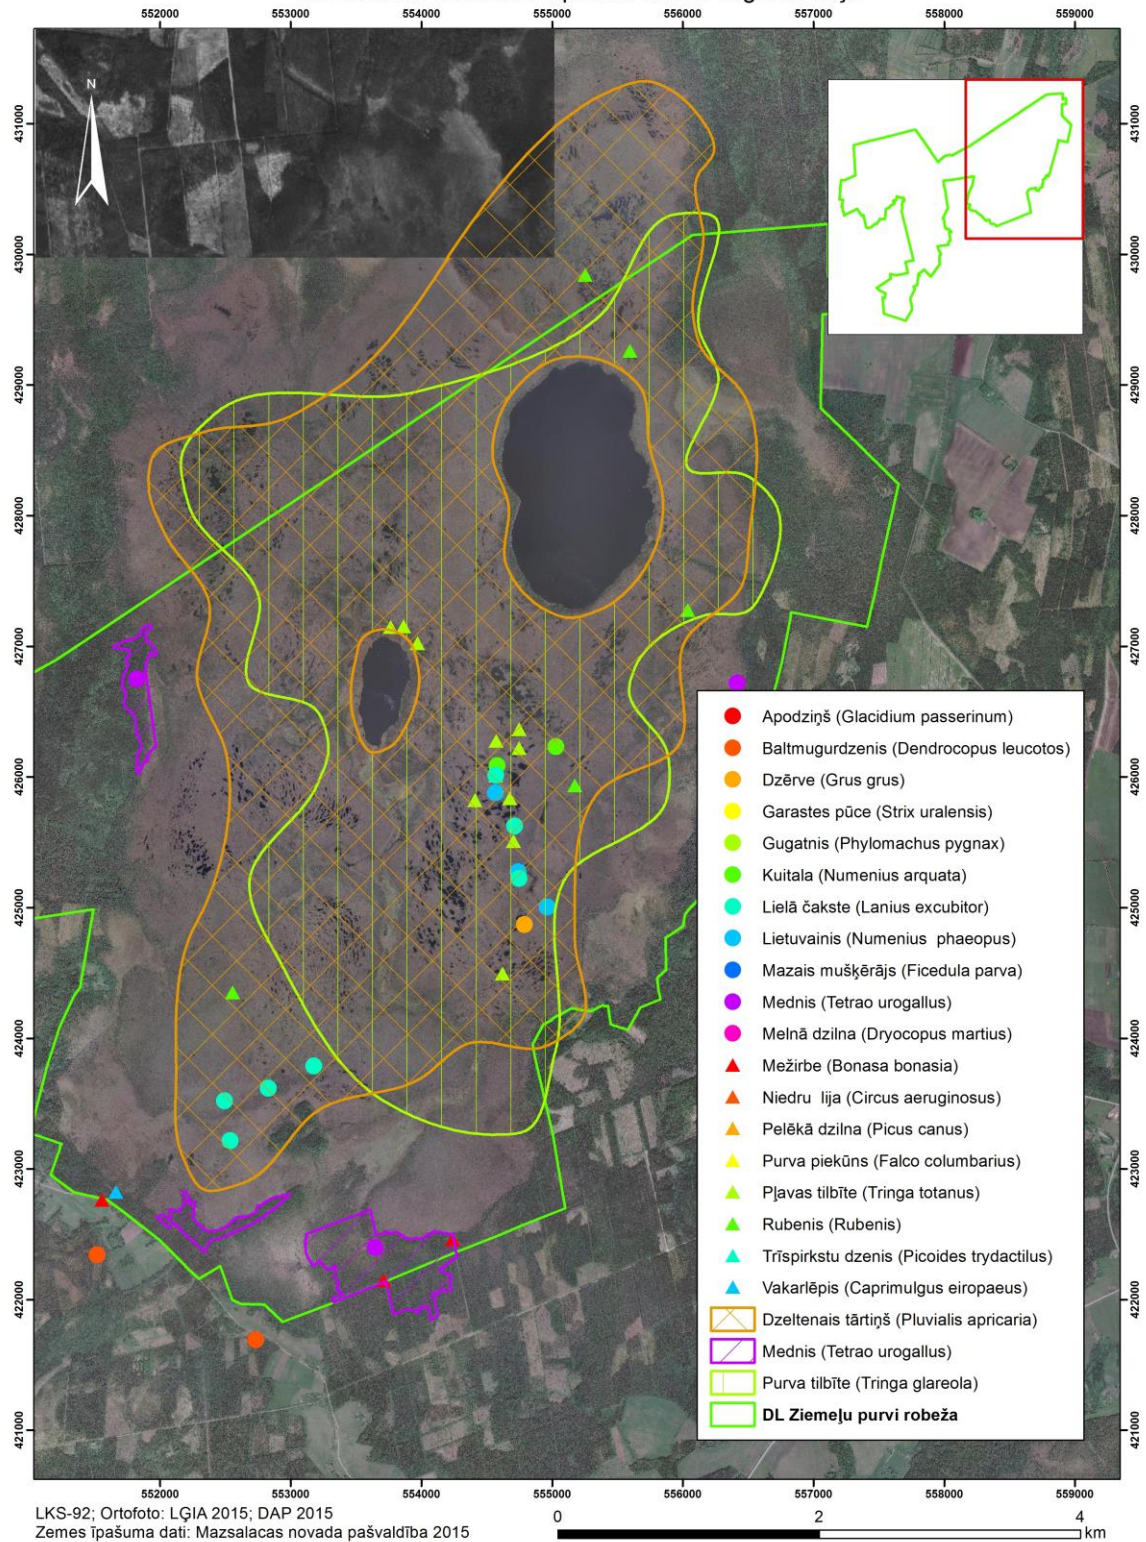

Dabas liegums "Ziemeļu purvi"

Dabas liegums „Ziemeļu purvi”
 DABAS VĒRTĪBAS: ES nozīmes īpaši aizsargājami putni
 Alojas novadā ietilpstošā dabas lieguma daļa

DABAS AIZSARDZĪBAS PLĀNS

Dabas liegums "Ziemeļu purvi"

Dabas liegums „Ziemeļu purvi”
 DABAS VĒRTĪBAS: ES nozīmes īpaši aizsargājami putni
 Mazsalacas novadā ietilpstošā dabas lieguma daļa

DABAS AIZSARDZĪBAS PLĀNS Dabas liegums "Ziemeļu purvi"

Dabas liegums „Ziemeļu purvi” DABAS VĒRTĪBAS: Latvijas īpaši aizsargājami putni Alojas novadā ietilpstošā dabas lieguma daļa

DABAS AIZSARDZĪBAS PLĀNS

Dabas liegums "Ziemeļu purvi"

Dabas liegums „Ziemeļu purvi”
 DABAS VĒRTĪBAS: Latvijas īpaši aizsargājami putni
 Mazsalacas novadā ietilpstošā dabas lieguma daļa

DABAS AIZSARDZĪBAS PLĀNS