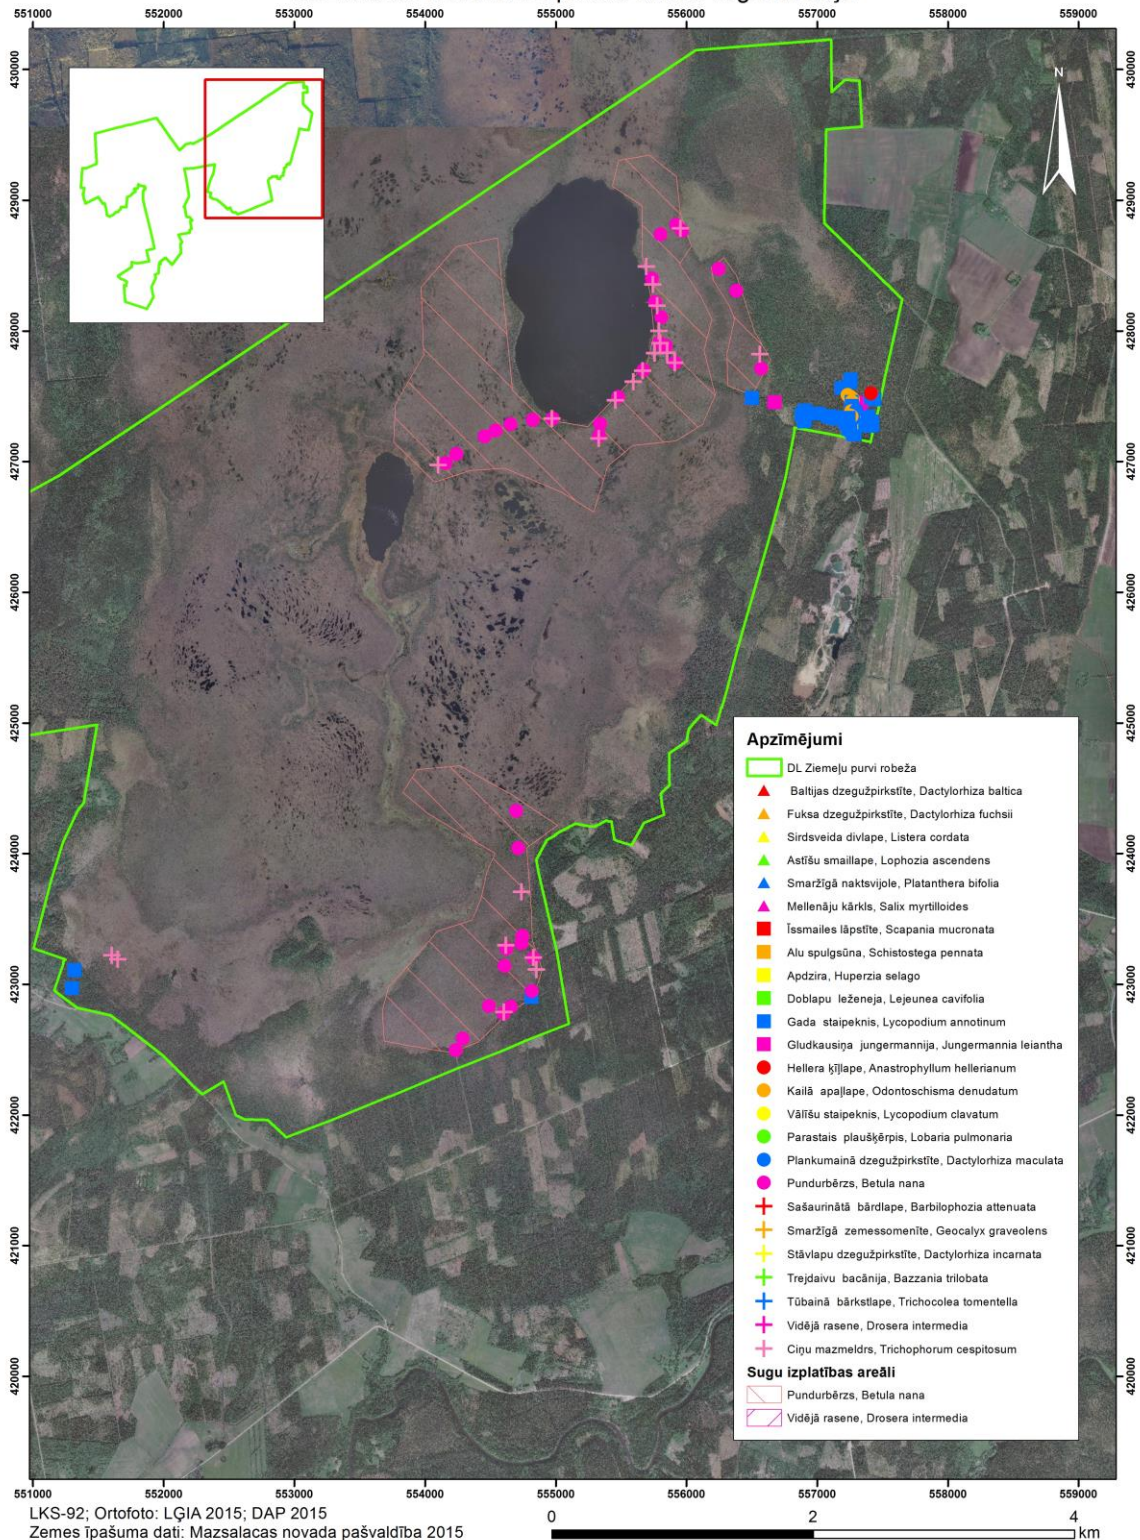

Dabas liegums „Ziemeļu purvi”
DABAS VĒRTĪBAS: ES nozīmes īpaši aizsargājami augi
Mazsalacas novadā ietilpstošā dabas lieguma daļa

DABAS AIZSARDZĪBAS PLĀNS

Dabas liegums "Ziemeļu purvi"

Dabas liegums „Ziemeļu purvi”
 DABAS VĒRTĪBAS: Latvijas īpaši aizsargājamie augi
 Alojas novadā ietilpstošā dabas lieguma daļa

DABAS AIZSARDZĪBAS PLĀNS

Dabas liegums "Ziemeļu purvi"

Dabas liegums „Ziemeļu purvi”
 DABAS VĒRTĪBAS: Latvijas īpaši aizsargājami augi
 Mazsalacas novadā ietilpstošā dabas lieguma daļa

DABAS AIZSARDZĪBAS PLĀNS