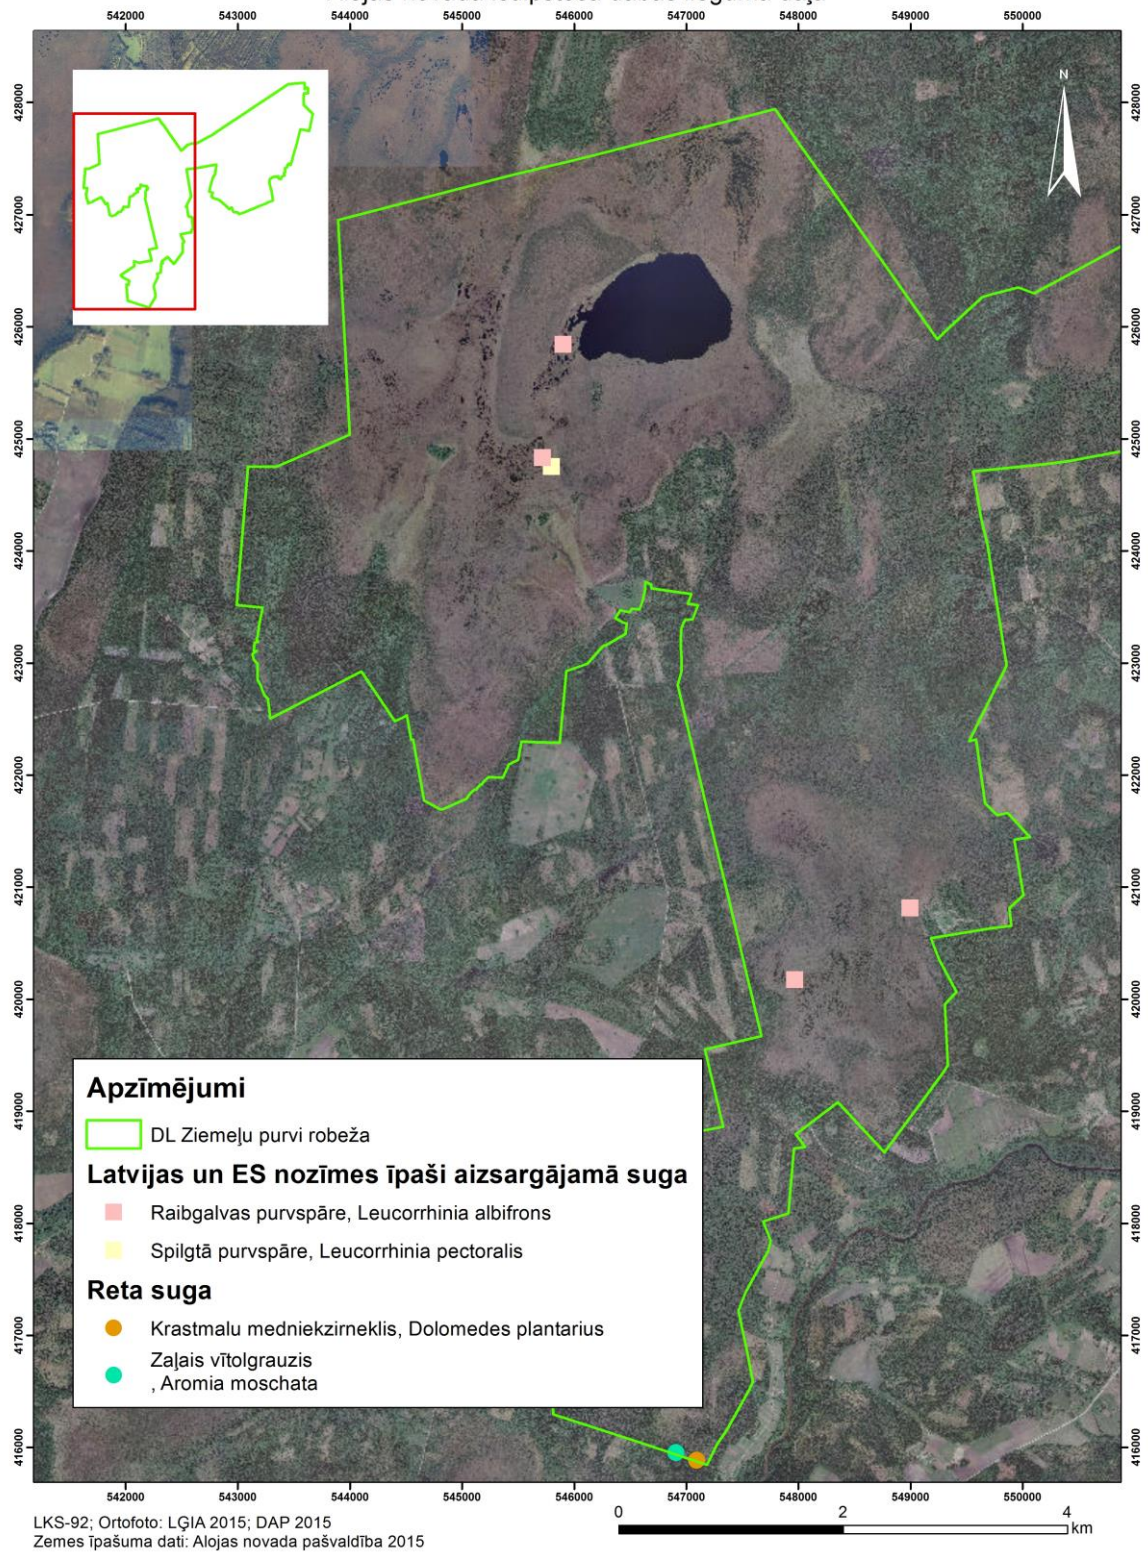

DABAS AIZSARDZĪBAS PLĀNS
Dabas liegums "Ziemeļu purvi"

Dabas liegums „Ziemeļu purvi”
DABAS VĒRTĪBAS: Īpaši aizsargājami bezmugurkaulnieki
Alojas novadā ietilpstošā dabas lieguma daļa