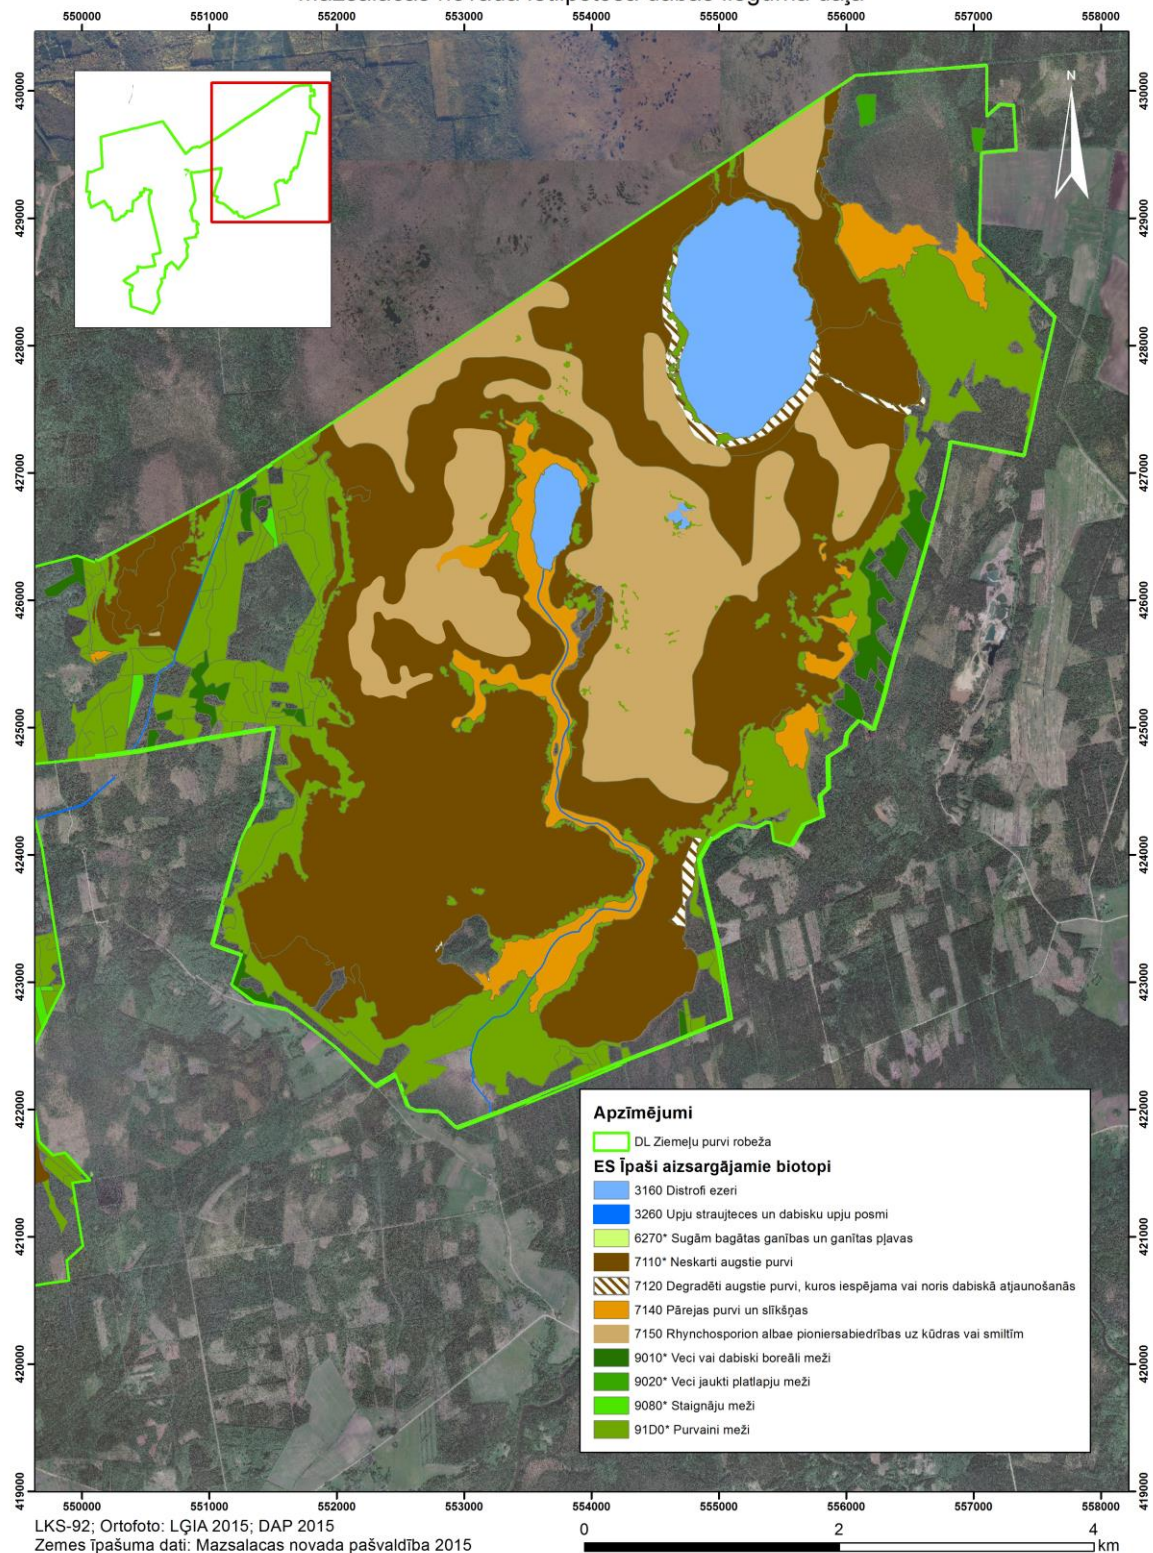

DABAS AIZSARDZĪBAS PLĀNS
Dabas liegums "Ziemeļu purvi"

PIELIKUMS 4: DABAS VĒRTĪBU KARTES

Dabas liegums „Ziemeļu purvi”
DABAS VĒRTĪBAS: Eiropas Savienības nozīmes īpaši aizsargājami biotopi
Alojas novadā ietilpstošā dabas lieguma daļa

DABAS AIZSARDZĪBAS PLĀNS Dabas liegums "Ziemeļu purvi"

Dabas liegums „Ziemeļu purvi”
DABAS VĒRTĪBAS: Eiropas Savienības nozīmes īpaši aizsargājami biotopi
Mazsalacas novadā ietilpstošā dabas lieguma daļa

DABAS AIZSARDZĪBAS PLĀNS
Dabas liegums "Ziemeļu purvi"

Dabas liegums „Ziemeļu purvi”
DABAS VĒRTĪBAS: ES nozīmes īpaši aizsargājami augi
Alojas novadā ietilpstošā dabas lieguma daļa

DABAS AIZSARDZĪBAS PLĀNS Dabas liegums "Ziemeļu purvi"