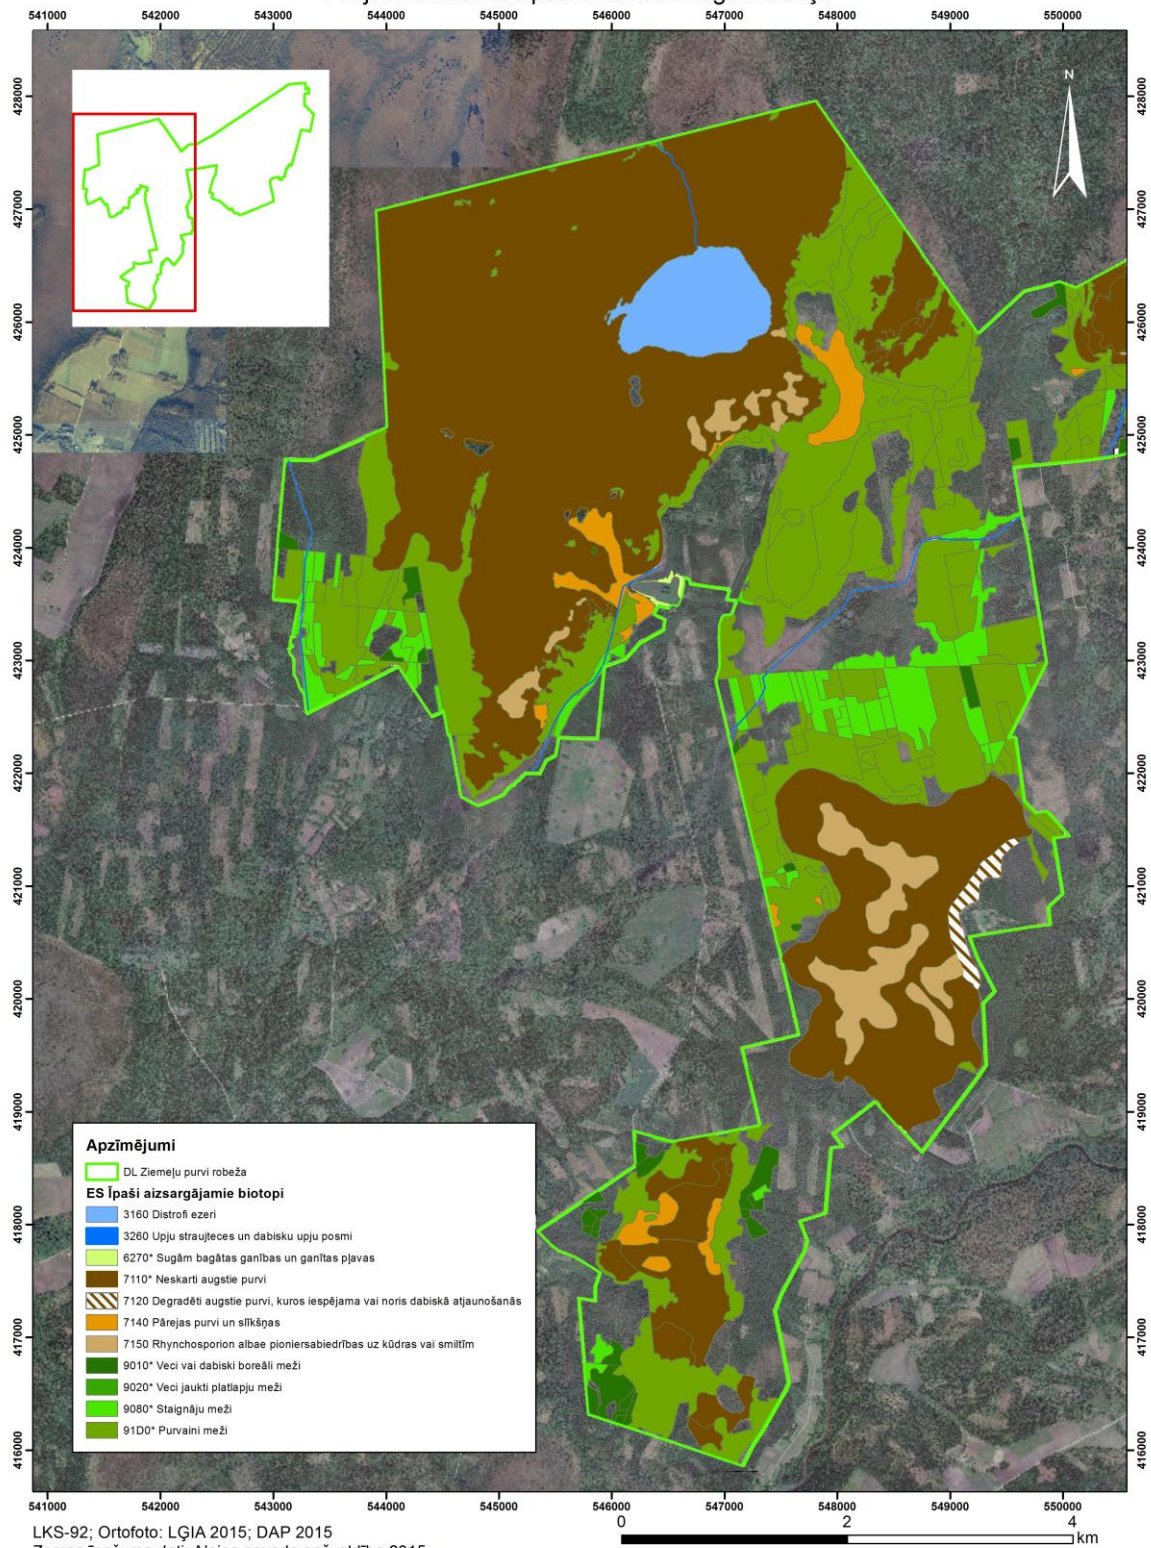

DABAS AIZSARDZĪBAS PLĀNS
Dabas liegums "Ziemeļu purvi"

PIELIKUMS 4: DABAS VĒRTĪBU KARTES

Dabas liegums „Ziemeļu purvi”
DABAS VĒRTĪBAS: Eiropas Savienības nozīmes īpaši aizsargājami biotopi
Alojas novadā ietilpstošā dabas lieguma daļa

DABAS AIZSARDZĪBAS PLĀNS Dabas liegums "Ziemeļu purvi"

Dabas liegums „Ziemeļu purvi”
DABAS VĒRTĪBAS: Eiropas Savienības nozīmes īpaši aizsargājami biotopi
Mazsalacas novadā ietilpstošā dabas lieguma daļa

DABAS AIZSARDZĪBAS PLĀNS
Dabas liegums "Ziemeļu purvi"

Dabas liegums „Ziemeļu purvi”
DABAS VĒRTĪBAS: ES nozīmes īpaši aizsargājami augi
Alojas novadā ietilpstošā dabas lieguma daļa

DABAS AIZSARDZĪBAS PLĀNS Dabas liegums "Ziemeļu purvi"