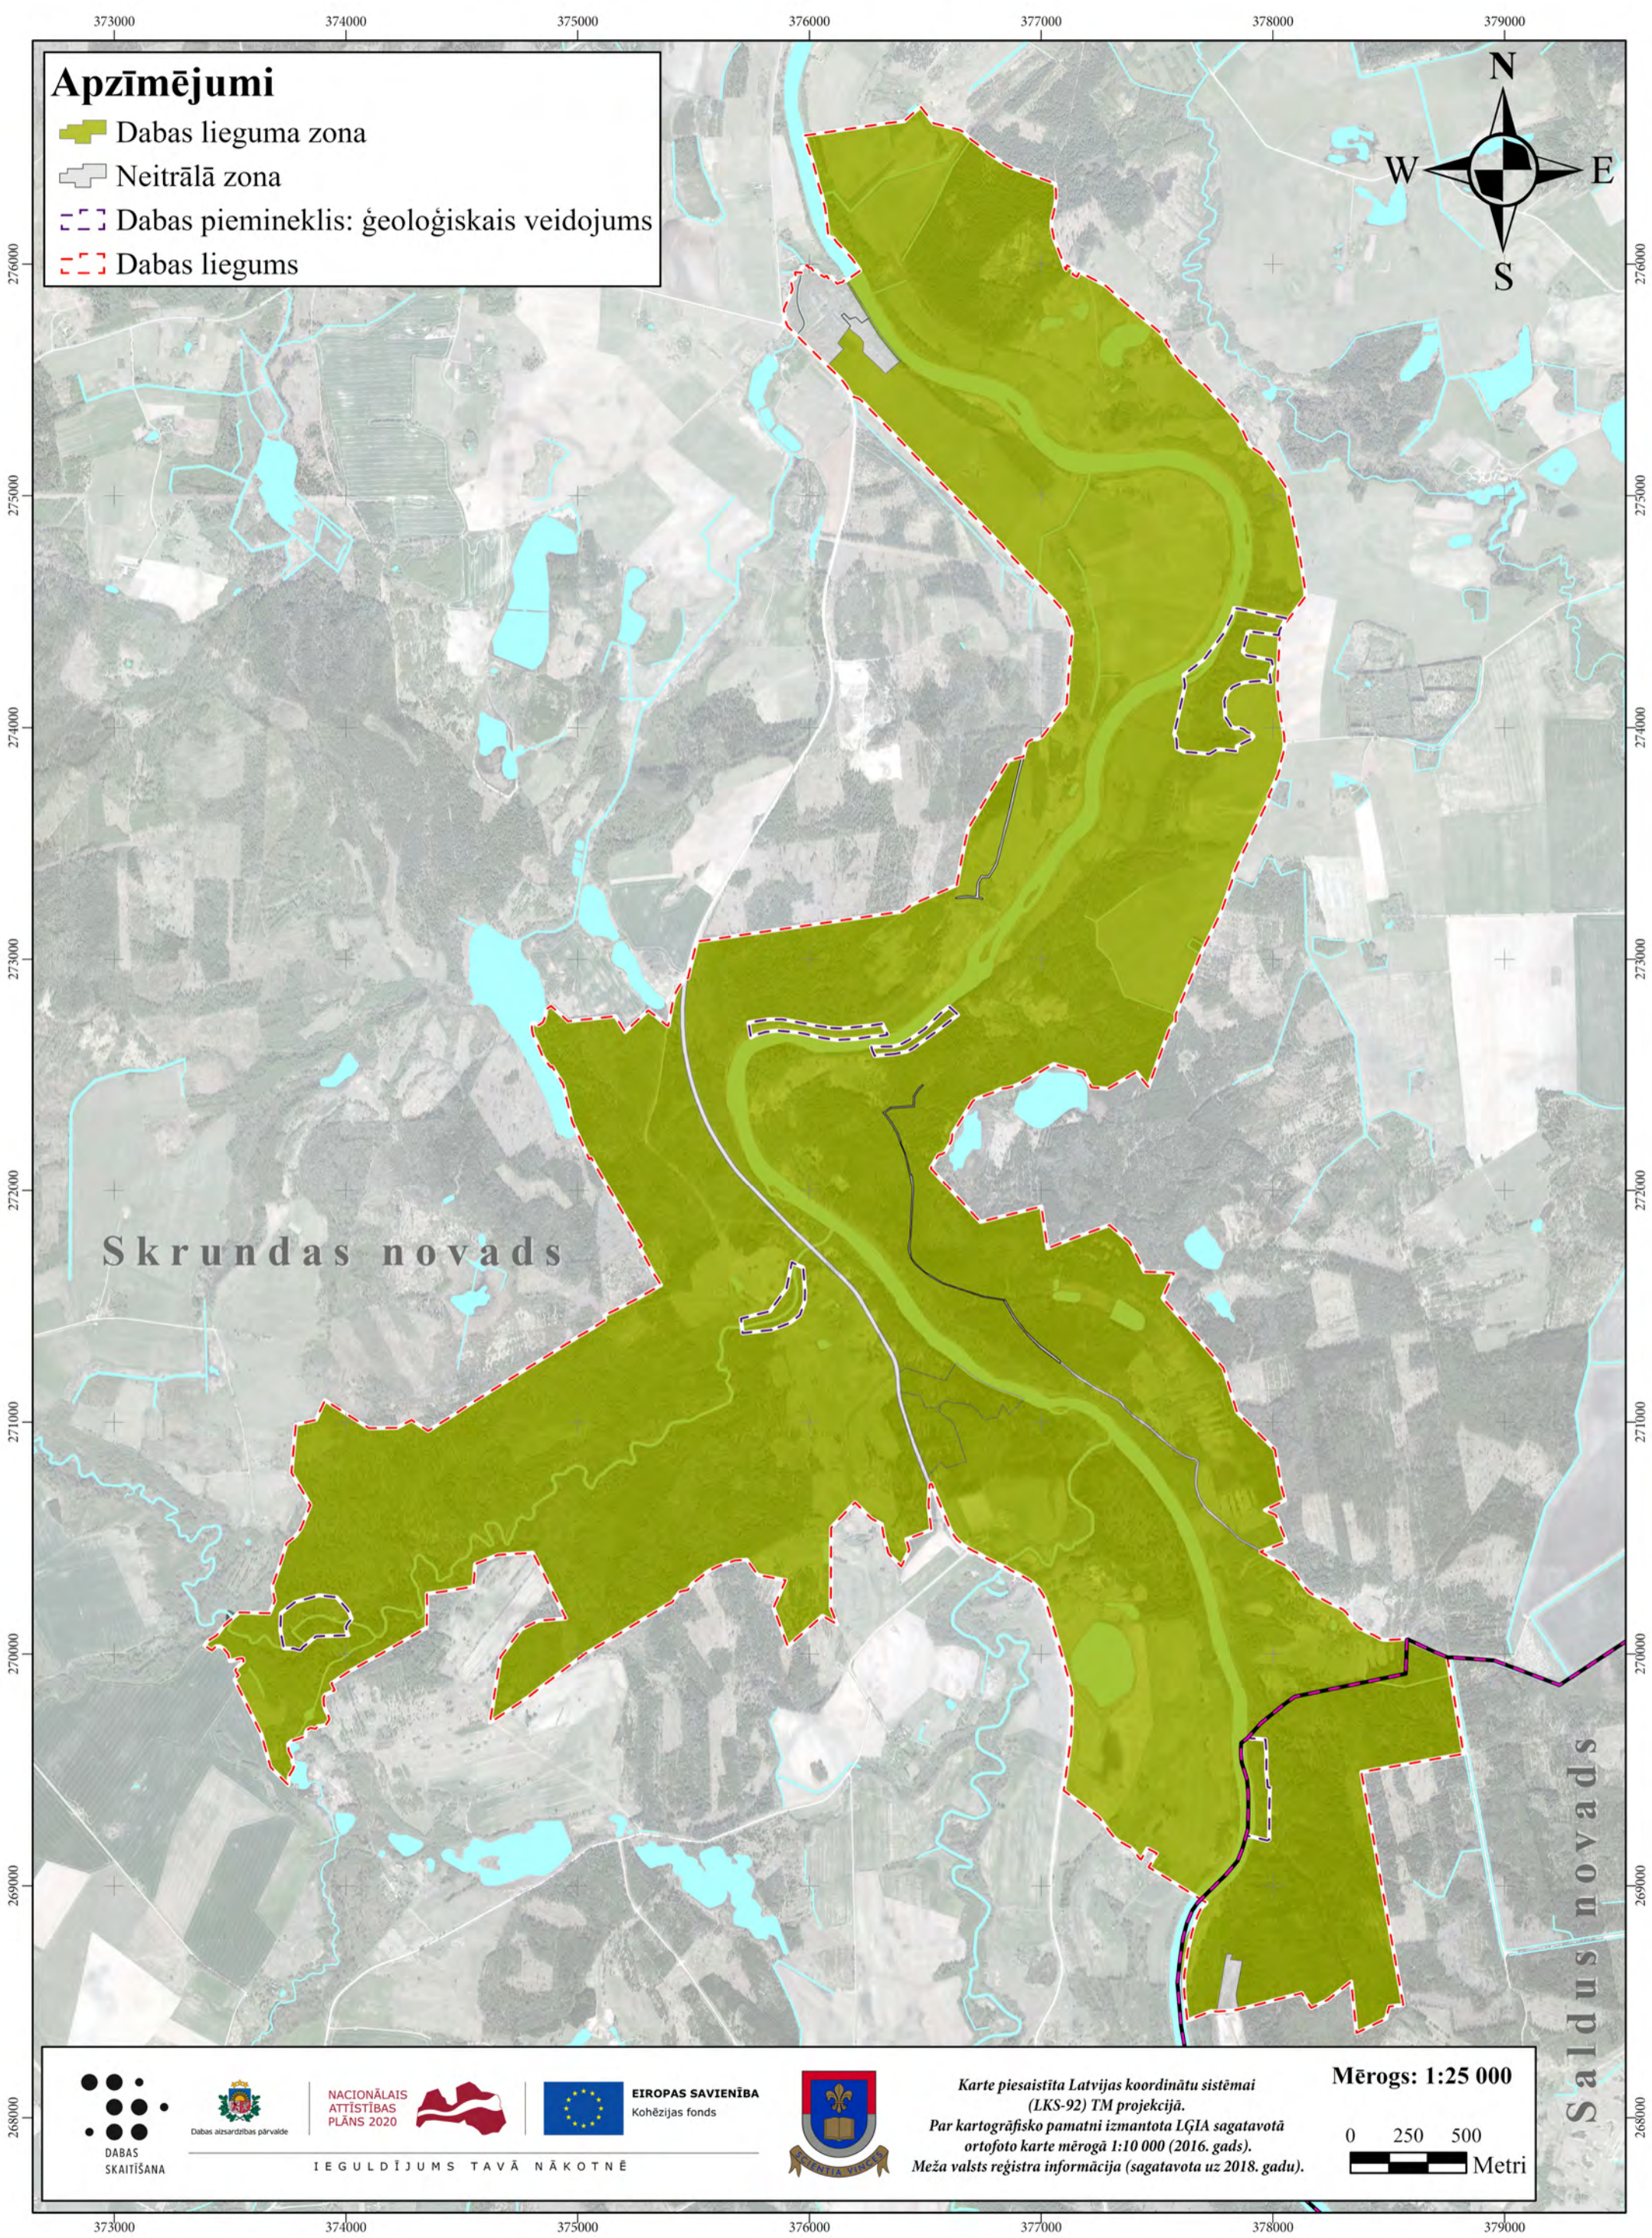

IEROSINĀTĀ FUNKCIONĀLĀ ZONĒJUMA KARTE.

**Apzīmējumi**

- Dabas lieguma zona
- Neitrālā zona
- Dabas piemineklis: ģeoloģiskais veidojums
- Dabas liegums

Skrundas novads

Saldus novads

Karte piesaistīta Latvijas koordinātu sistēmai (LKS-92) TM projekcijā.  
 Par kartogrāfisko pamatni izmantota IĢIA sagatavotā ortofoto karte mērogā 1:10 000 (2016. gads).  
 Meža valsts reģistra informācija (sagatavota uz 2018. gadu).

**Mērogs: 1:25 000**

0 250 500 Metri

IEGULDĪJUMS TAVĀ NĀKOTNĒ