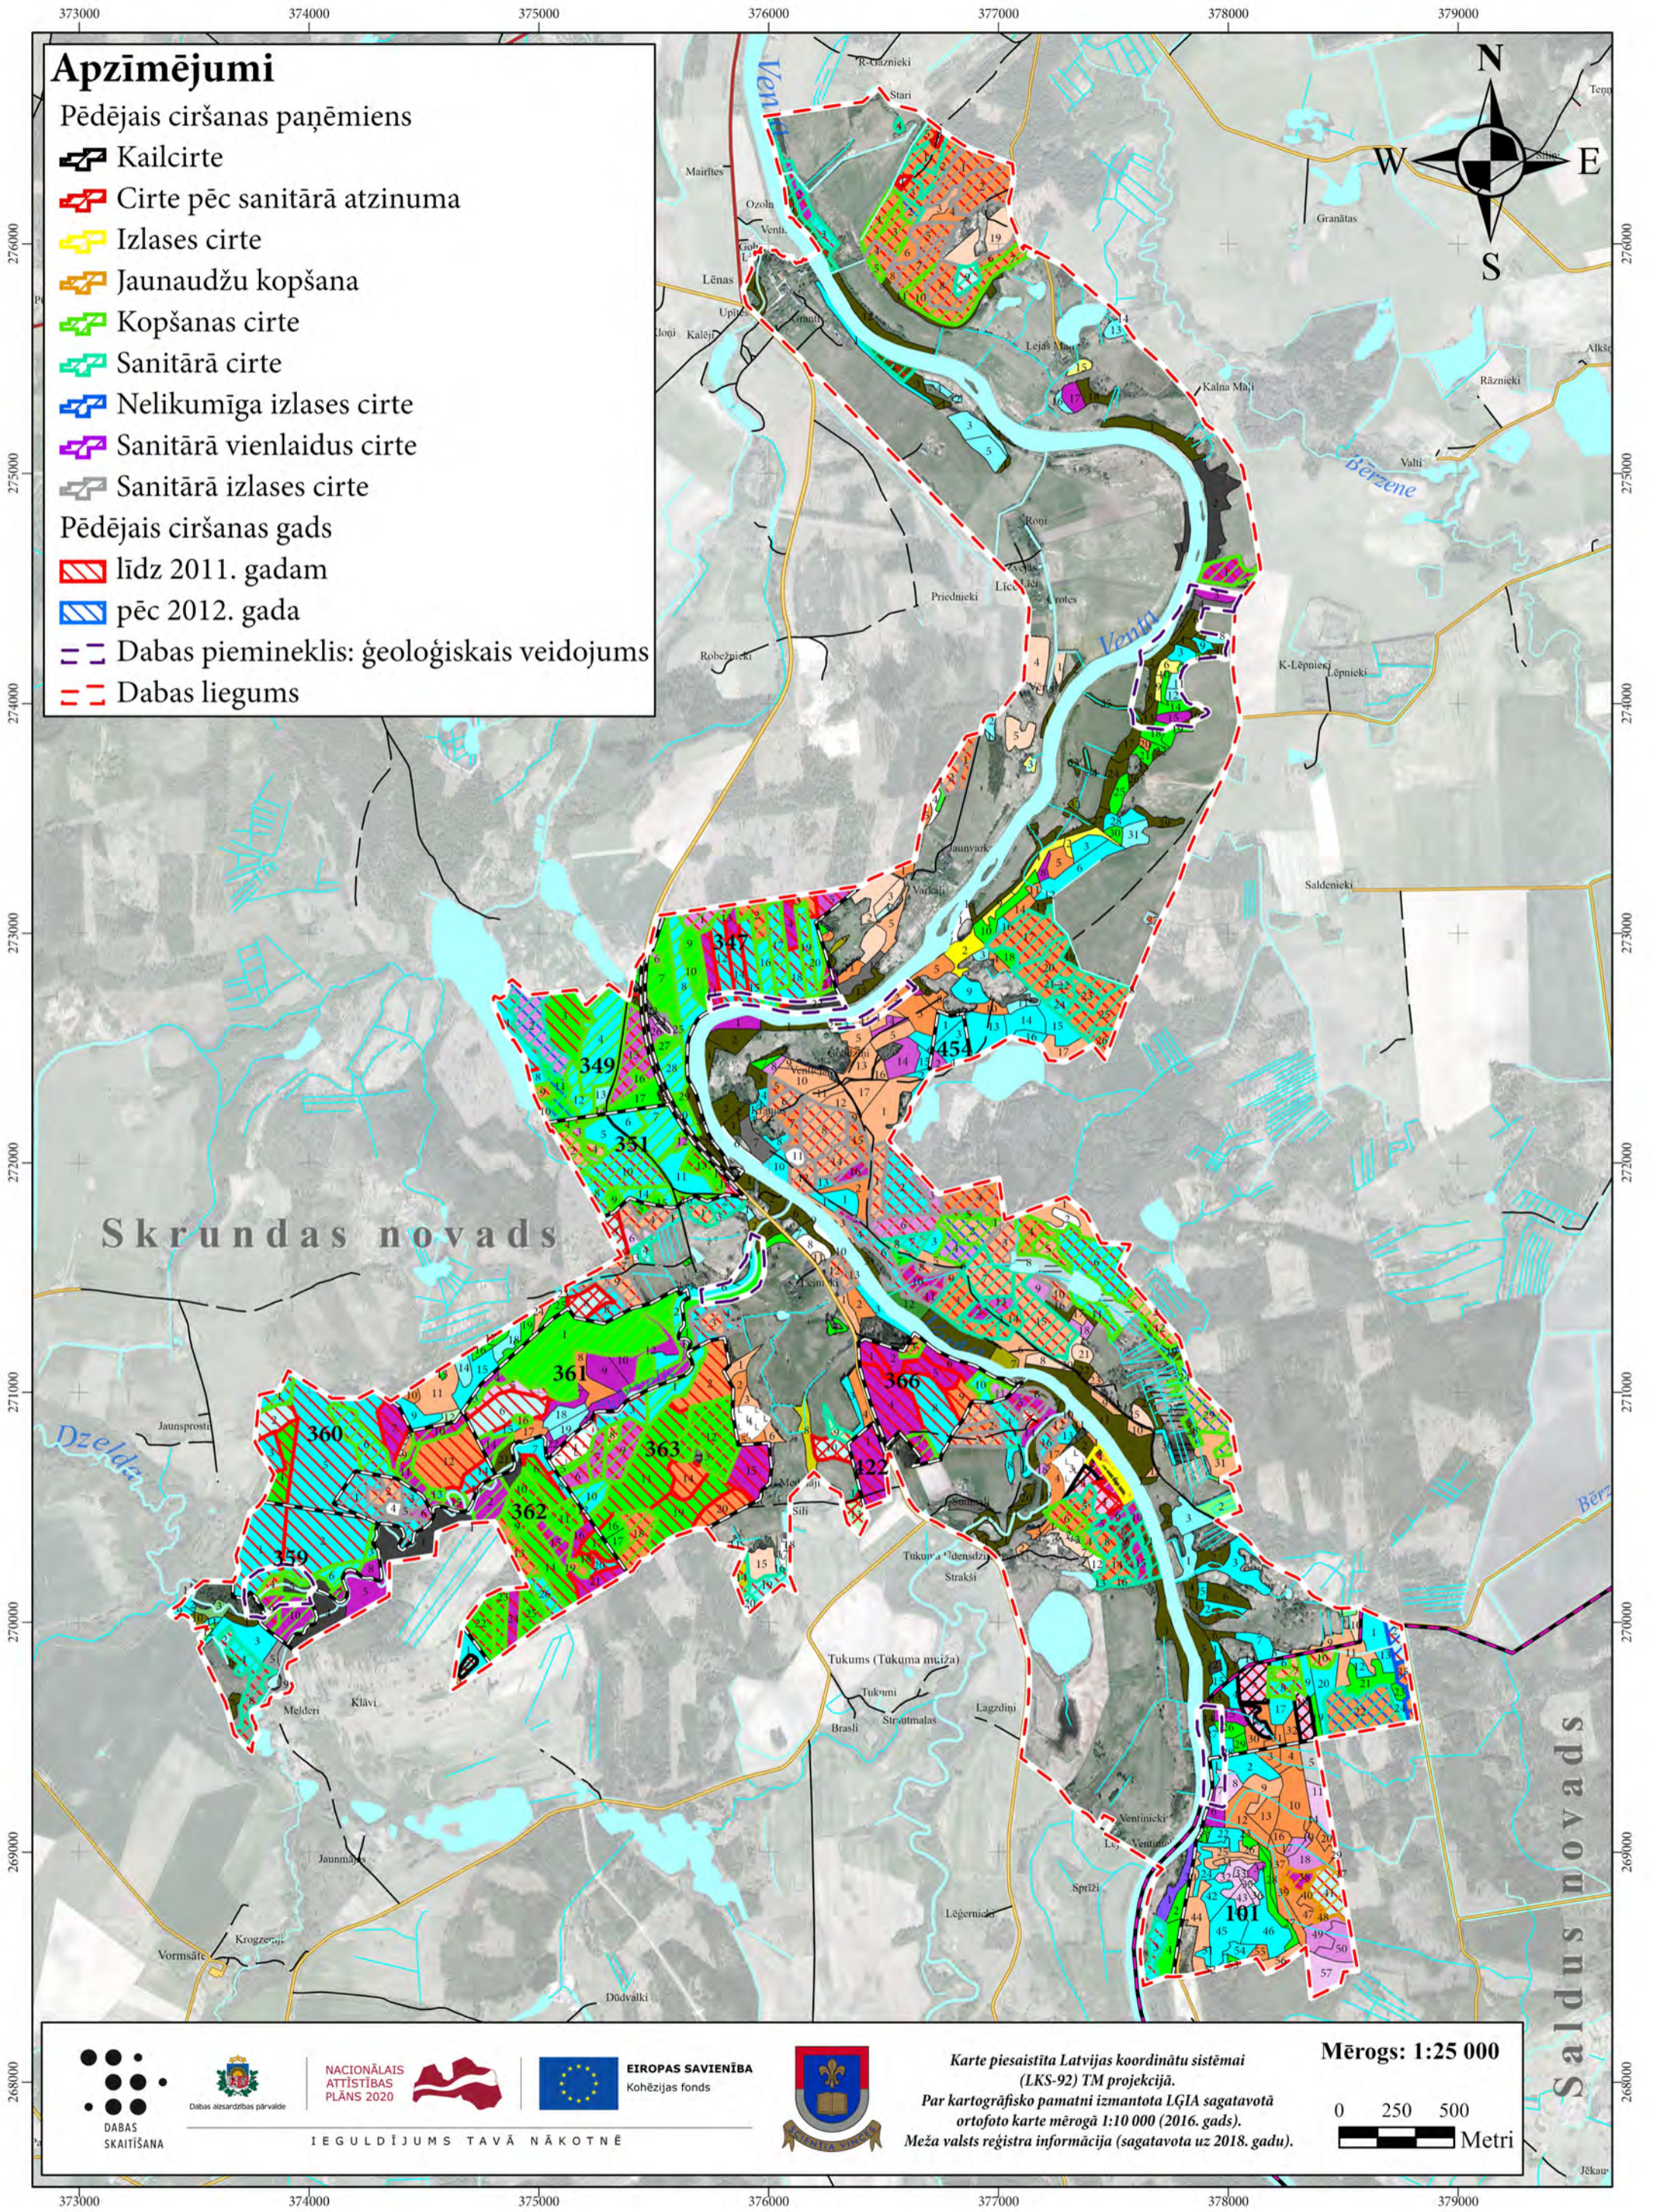

MEŽSAIMNIECISKĀ DARBĪBA DABAS LIEGUMA TERITORIJĀ (KARTOGRĀFISKS ATTĒLOJUMS)

Apzīmējumi

Pēdējais ciršanas paņēmieni

- Kailcirte
- Cirte pēc sanitārā atzinuma
- Izlases cirte
- Jaunaudžu kopšana
- Kopšanas cirte
- Sanitārā cirte
- Nelikumīga izlases cirte
- Sanitārā vienlaidus cirte
- Sanitārā izlases cirte

Pēdējais ciršanas gads

- līdz 2011. gadam
- pēc 2012. gada

Dabas piemineklis: ģeoloģiskais veidojums

Dabas liegums

Skrundas novads

Saldus novads

IEGULDĪJUMS TAVĀ NĀKOTNĒ

MEŽSAIMNIECĪBAS DEPARTAMENTS

Karte piesaistīta Latvijas koordinātu sistēmai (LKS-92) TM projekcijā.
 Par kartogrāfisko pamatni izmantota LĢIA sagatavotā ortofoto karte mērogā 1:10 000 (2016. gads).
 Meža valsts reģistra informācija (sagatavota uz 2018. gadu).

Mērogs: 1:25 000