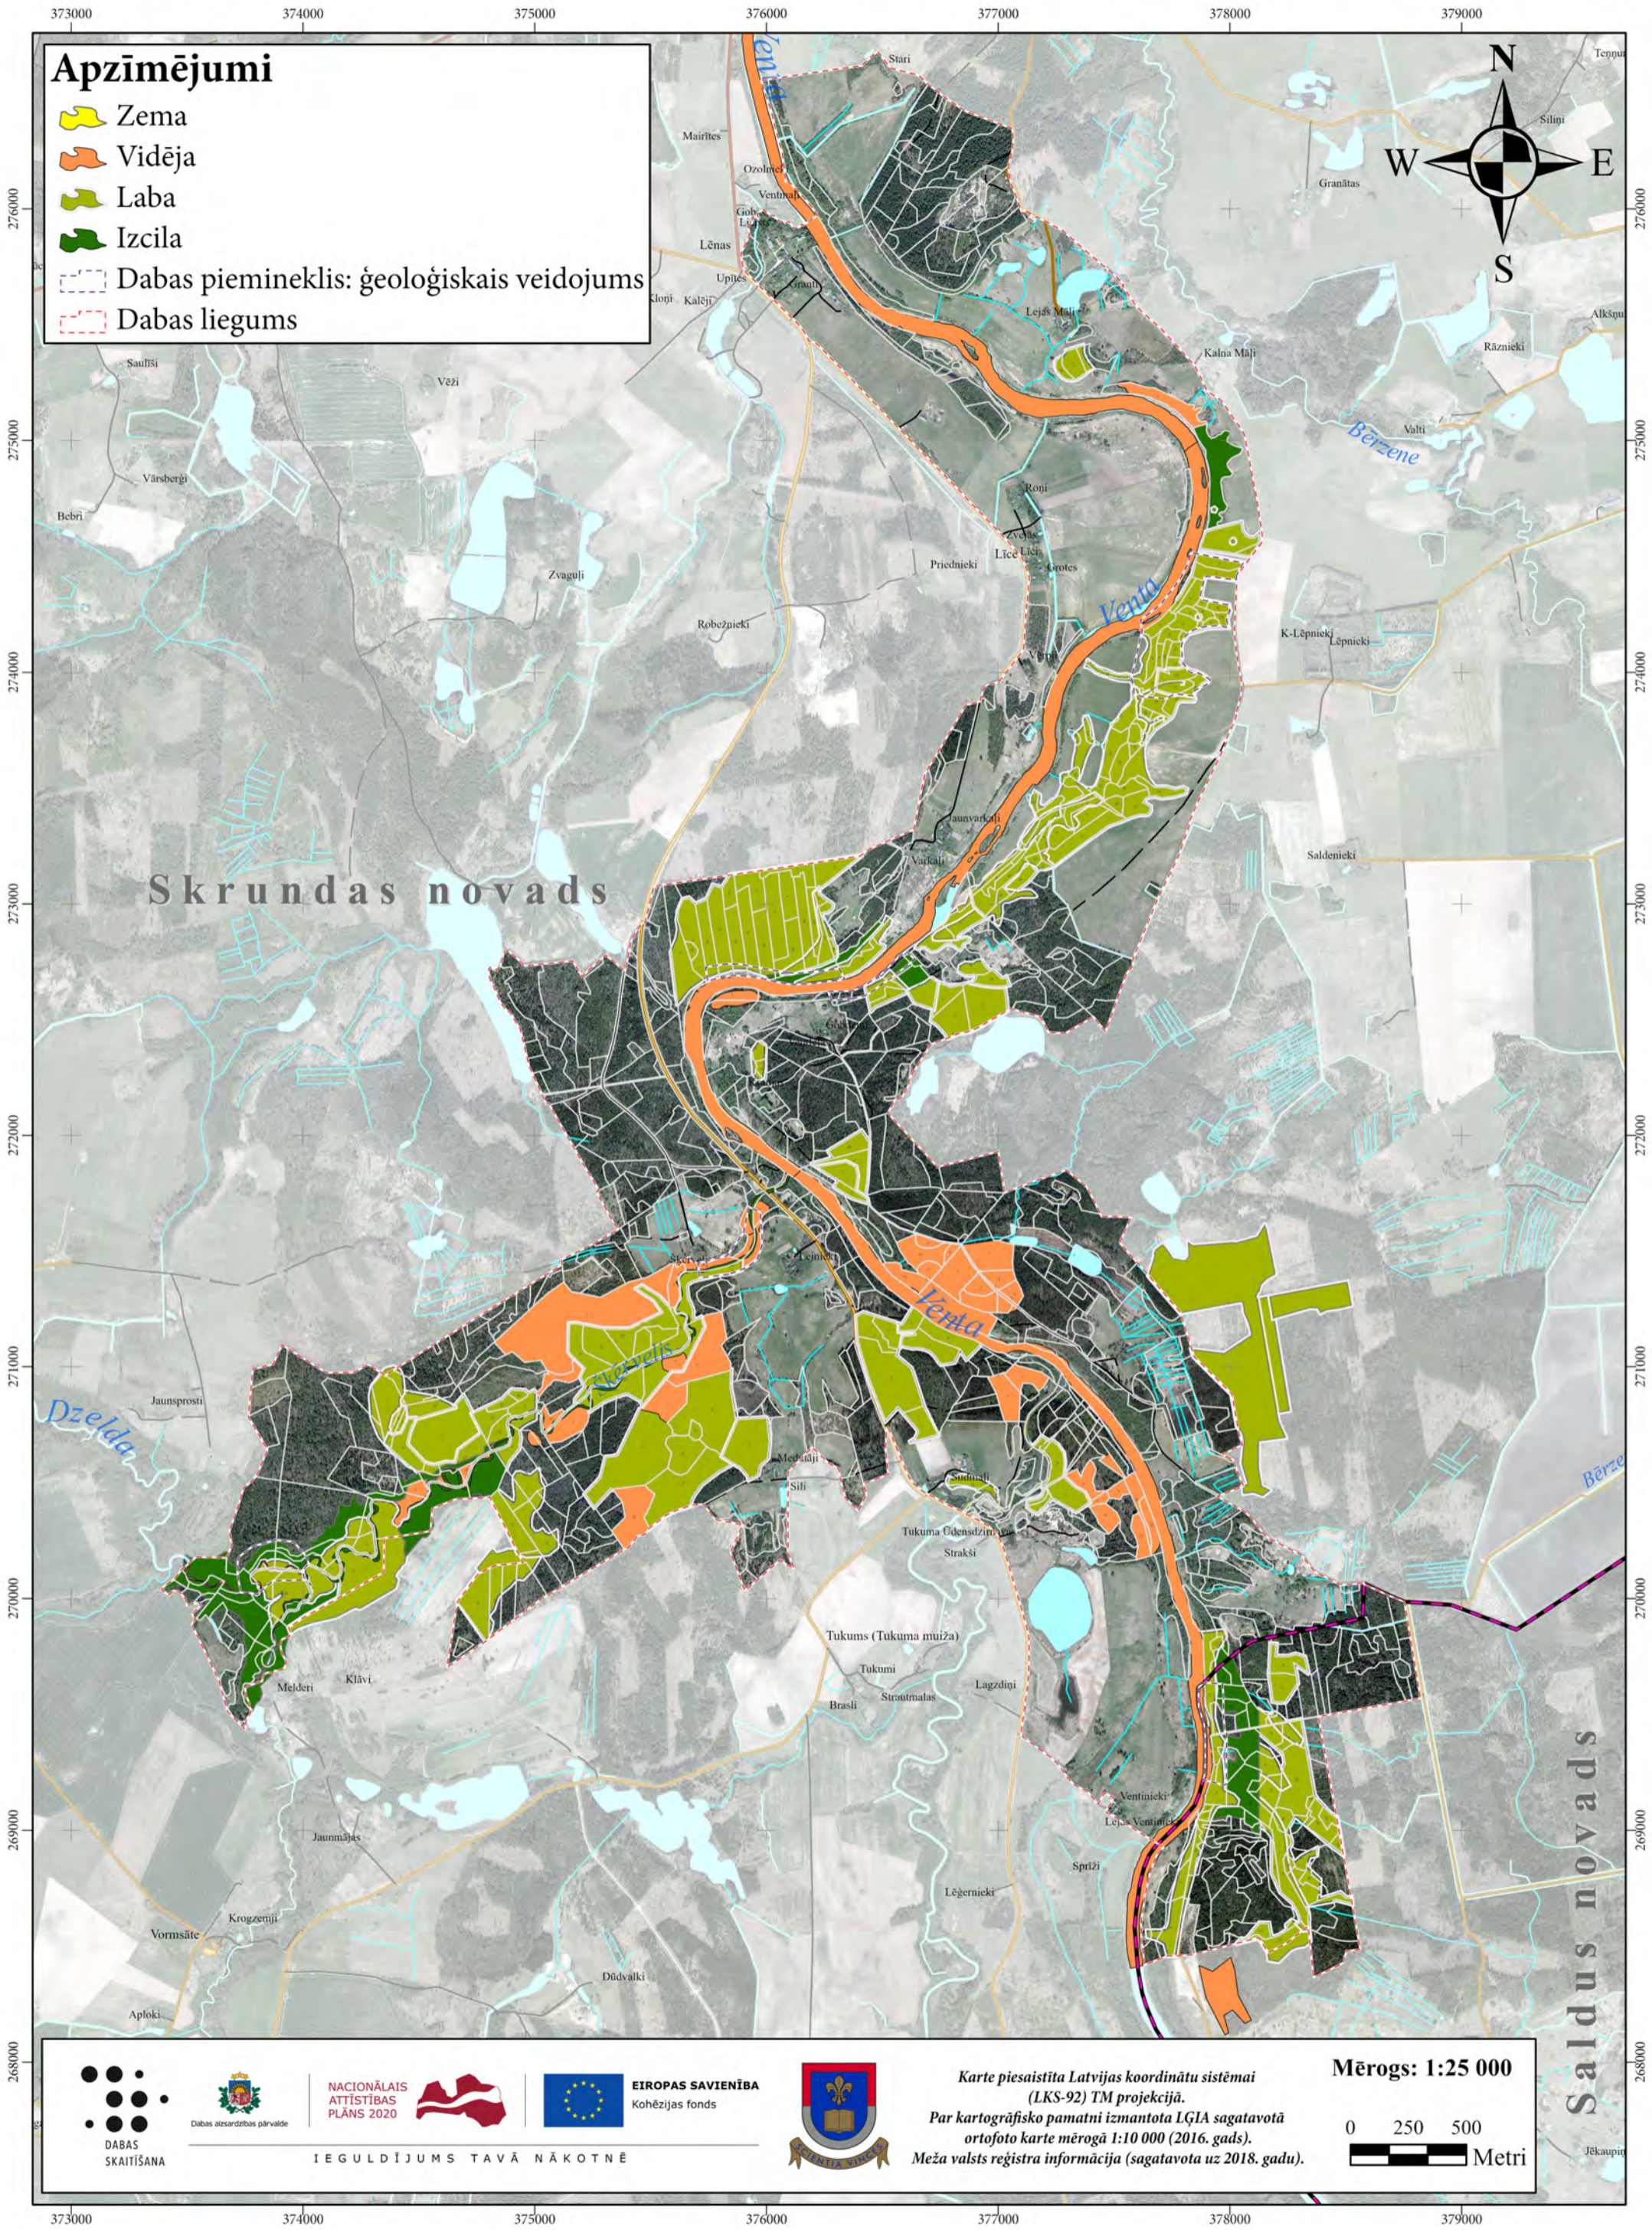

DABAS LIEGUMĀ "VENTAS UN ŠĶERVELA IELEJA" UN TAM PIEGULOŠAJĀ TERITORIJĀ
SASTOPAMO ES NOZĪMES AIZSARGĀJAMO MEŽU, PURVU UN SALDŪDEŅU BIOTOPU KVALITĀTES KARTE

Apzīmējumi

- Zema
- Vidēja
- Laba
- Izcila
- Dabas piemineklis: ģeoloģiskais veidojums
- Dabas liegums

Skrundas novads

Saldus novads

Karte piesaistīta Latvijas koordinātu sistēmai (LKS-92) TM projekcijā.
Par kartogrāfisko pamatni izmantota IĢIA sagatavotā ortofoto karte mērogā 1:10 000 (2016. gads).
Meža valsts reģistra informācija (sagatavota uz 2018. gadu).

Mērogs: 1:25 000

0 250 500 Metri

IEGULDĪJUMS TAVĀ NĀKOTNĒ