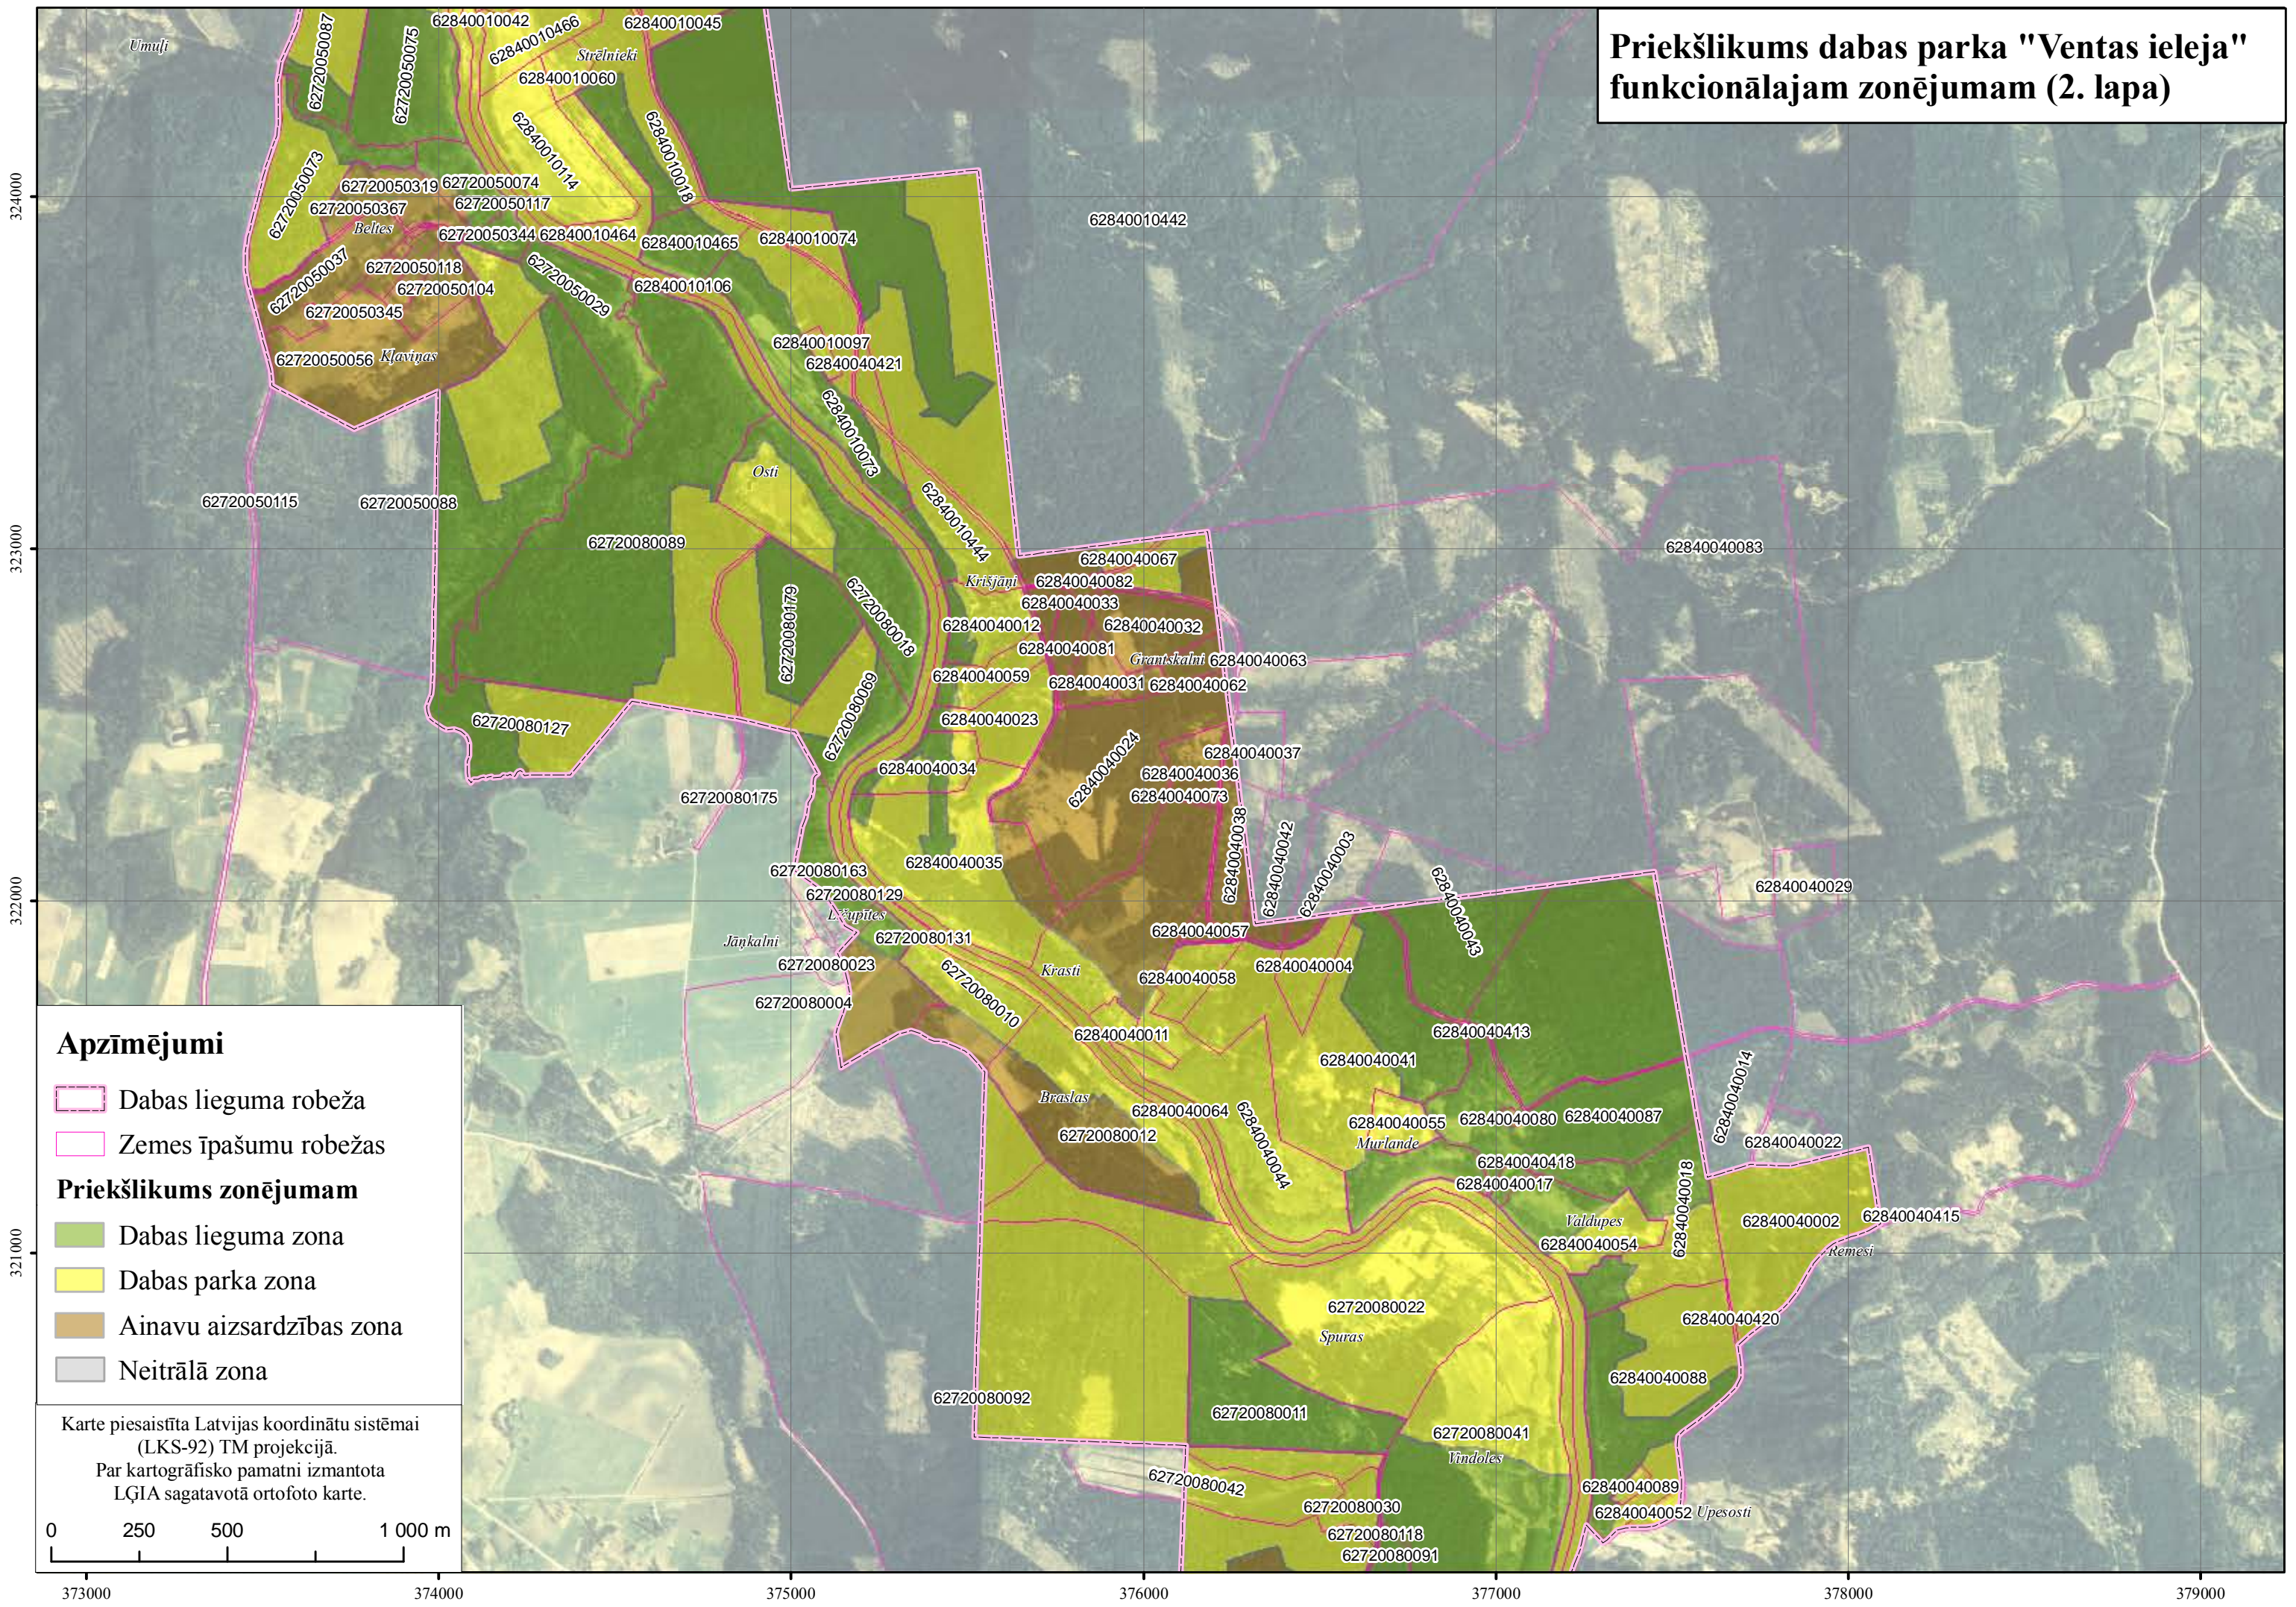

Priekšlikums dabas parka "Ventas ieleja" funkcionālajam zonējumam (1. lapa)

Apzīmējumi

- Dabas lieguma robeža
- Zemes īpašumu robežas
- Priekšlikums zonējumam**
- Dabas lieguma zona
- Dabas parka zona
- Ainavu aizsardzības zona
- Neitrālā zona

Karte piesaistīta Latvijas koordinātu sistēmai (LKS-92) TM projekcijā.
 Par kartogrāfisko pamatni izmantota LĢIA sagatavotā ortofoto karte.

**Priekšlikums dabas parka "Ventas ieleja"
funkcionālajam zonējumam (2. lapa)**

Apzīmējumi

- Dabas lieguma robeža
- Zemes īpašumu robežas
- Priekšlikums zonējumam**
- Dabas lieguma zona
- Dabas parka zona
- Ainavu aizsardzības zona
- Neitrālā zona

Karte piesaisīta Latvijas koordinātu sistēmai (LKS-92) TM projekcijā.
Par kartogrāfisko pamatni izmantota LĢIA sagatavotā ortofoto karte.

Karte piesaistīta Latvijas koordinātu sistēmai (LKS-92) TM projekcijā.
 Par kartogrāfisko pamatni izmantota LĢIA sagatavotā ortofoto karte.

Priekšlikums dabas parka "Ventas ieleja" funkcionālajam zonējumam (4. lapa)