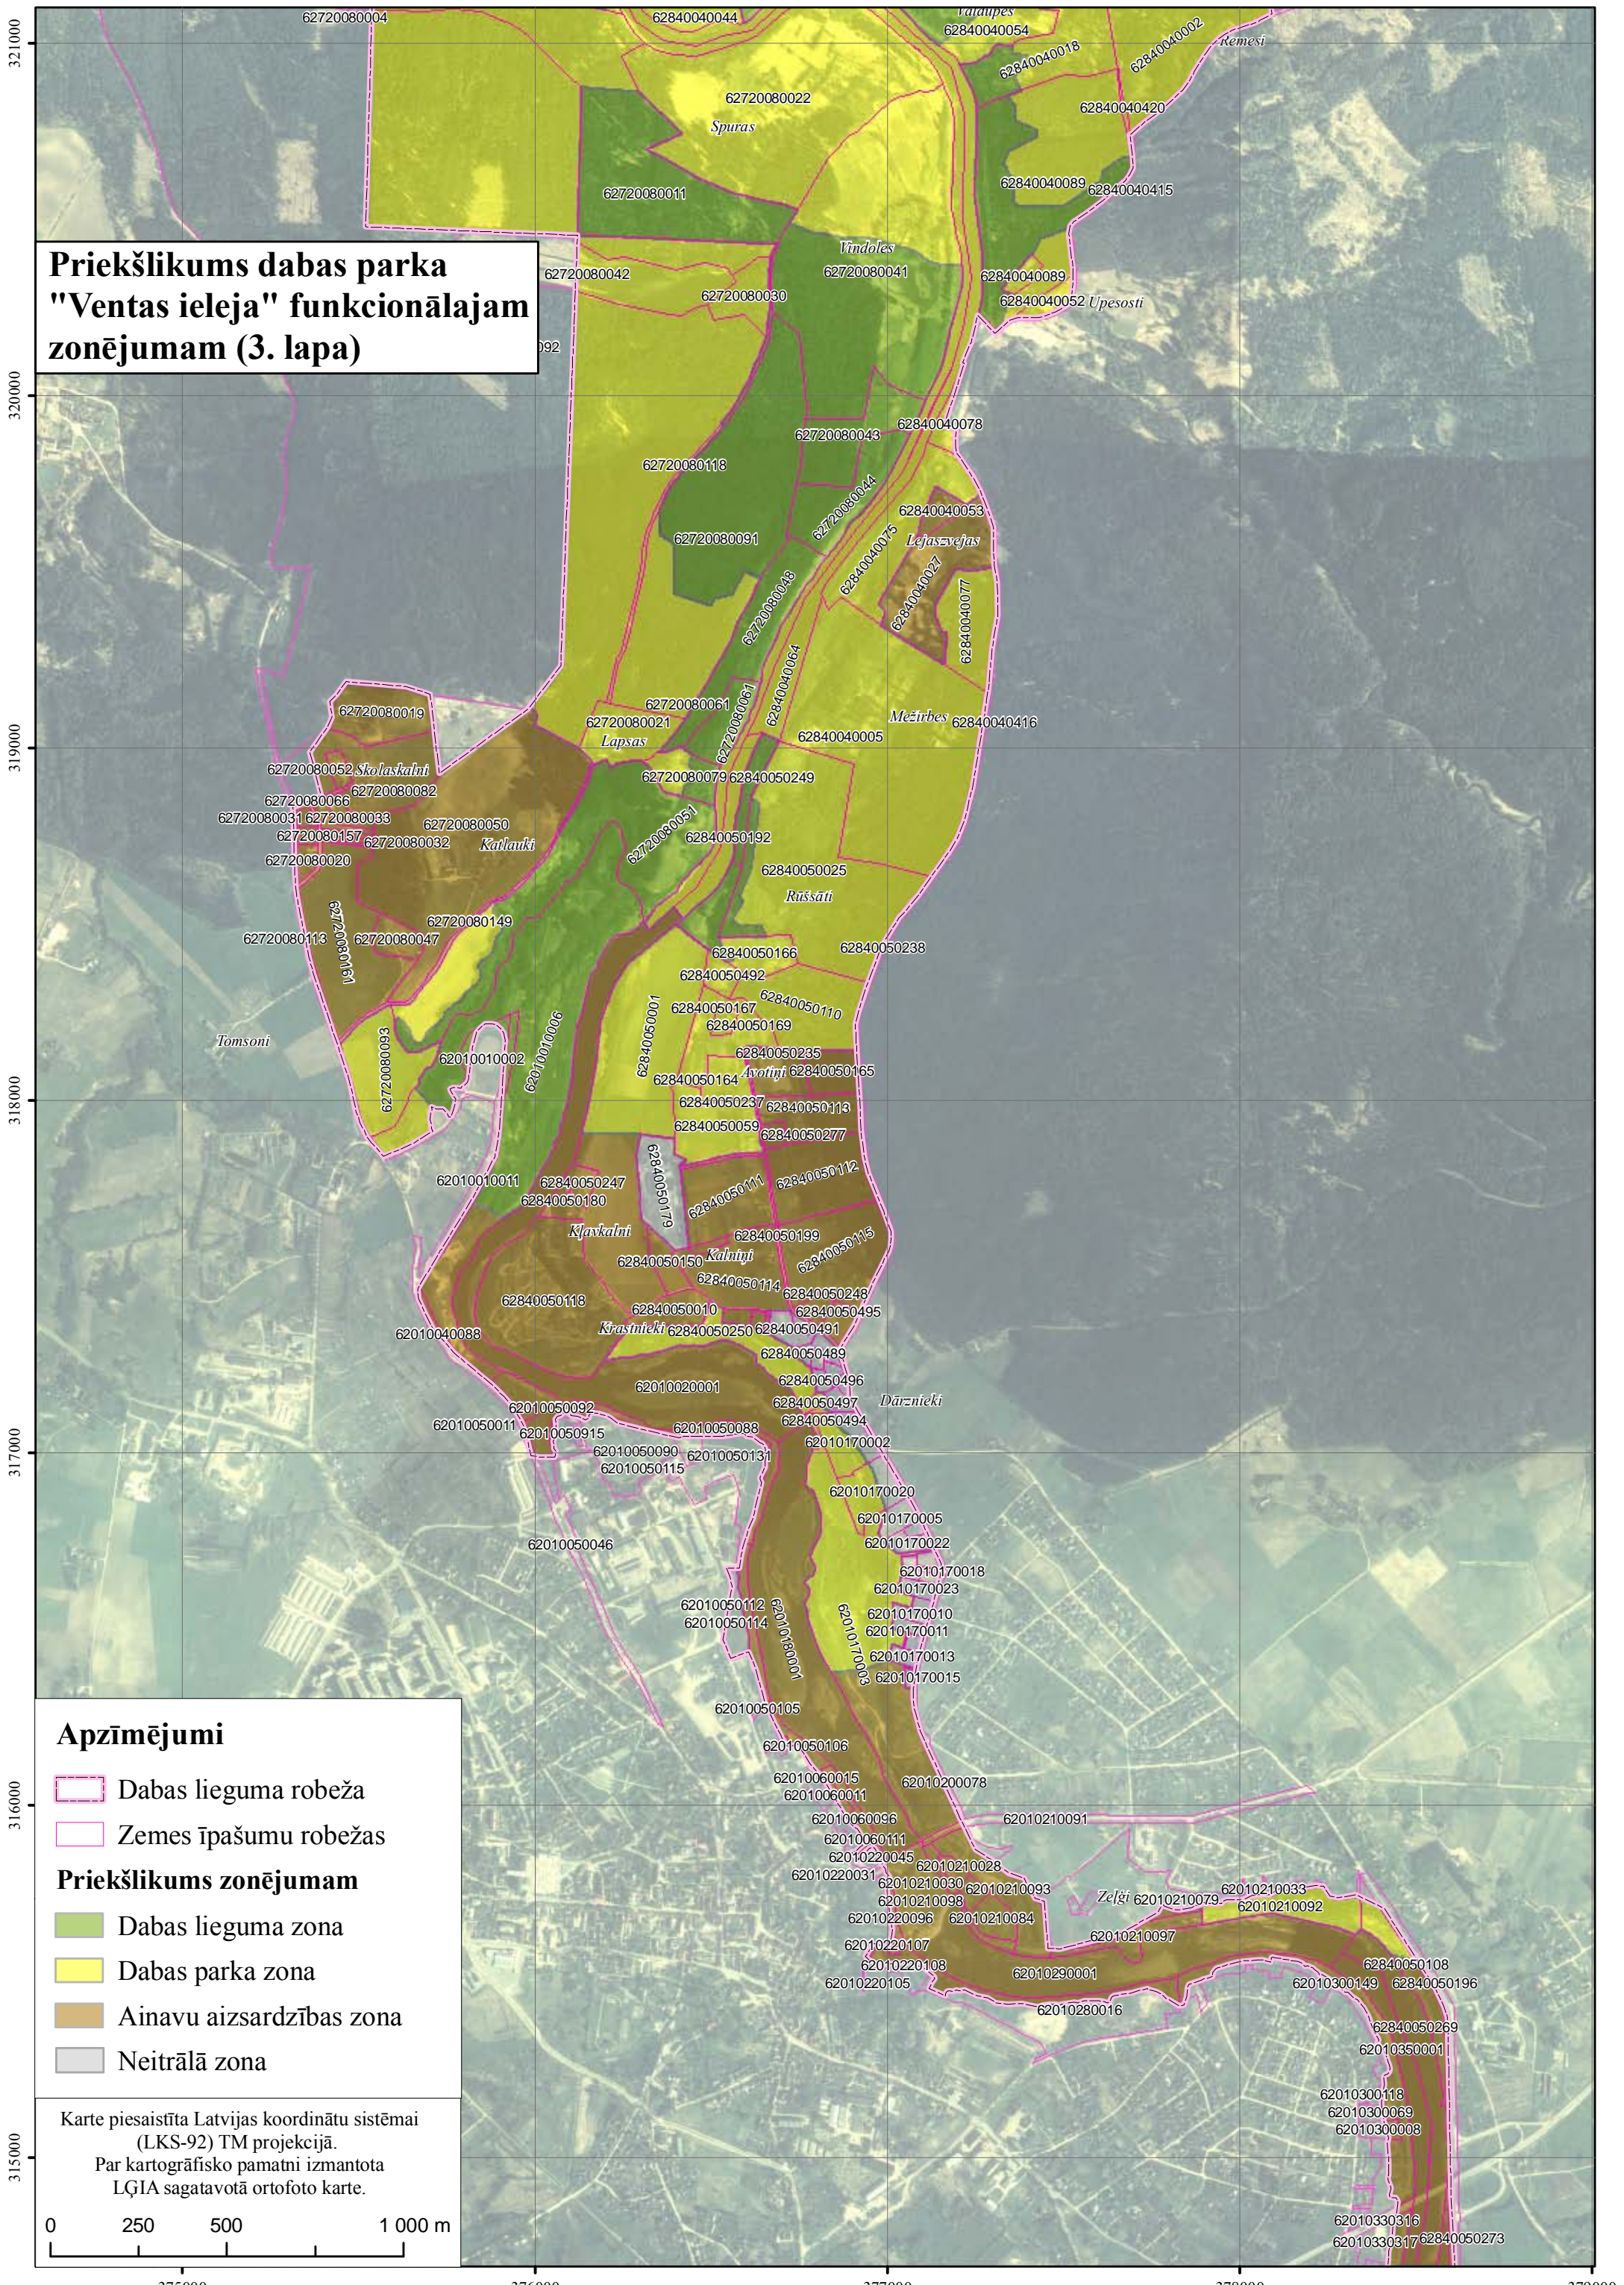

Karte piesaistīta Latvijas koordinātu sistēmai (LKS-92) TM projekcijā.
 Par kartogrāfisko pamatni izmantota LĢIA sagatavotā ortofoto karte.

**Priekšlikums dabas parka "Ventas ieleja"
funkcionālajam zonējumam (2. lapa)**

Apzīmējumi

- Dabas lieguma robeža
- Zemes īpašumu robežas
- Priekšlikums zonējumam**
- Dabas lieguma zona
- Dabas parka zona
- Ainavu aizsardzības zona
- Neitrālā zona

Karte piesaisīta Latvijas koordinātu sistēmai (LKS-92) TM projekcijā.
Par kartogrāfisko pamatni izmantota LĢIA sagatavotā ortofoto karte.

373000 374000 375000 376000 377000 378000 379000

324000
323000
322000
321000

Priekšlikums dabas parka "Ventas ieleja" funkcionālajam zonējumam (3. lapa)

Apzīmējumi

- Dabas lieguma robeža
- Zemes īpašumu robežas
- Priekšlikums zonējumam**
- Dabas lieguma zona
- Dabas parka zona
- Ainavu aizsardzības zona
- Neitrālā zona

Karte piesaistīta Latvijas koordinātu sistēmai (LKS-92) TM projekcijā.
 Par kartogrāfisko pamatni izmantota LĢIA sagatavotā ortofoto karte.

Priekšlikums dabas parka "Ventas ieleja" funkcionālajam zonējumam (4. lapa)