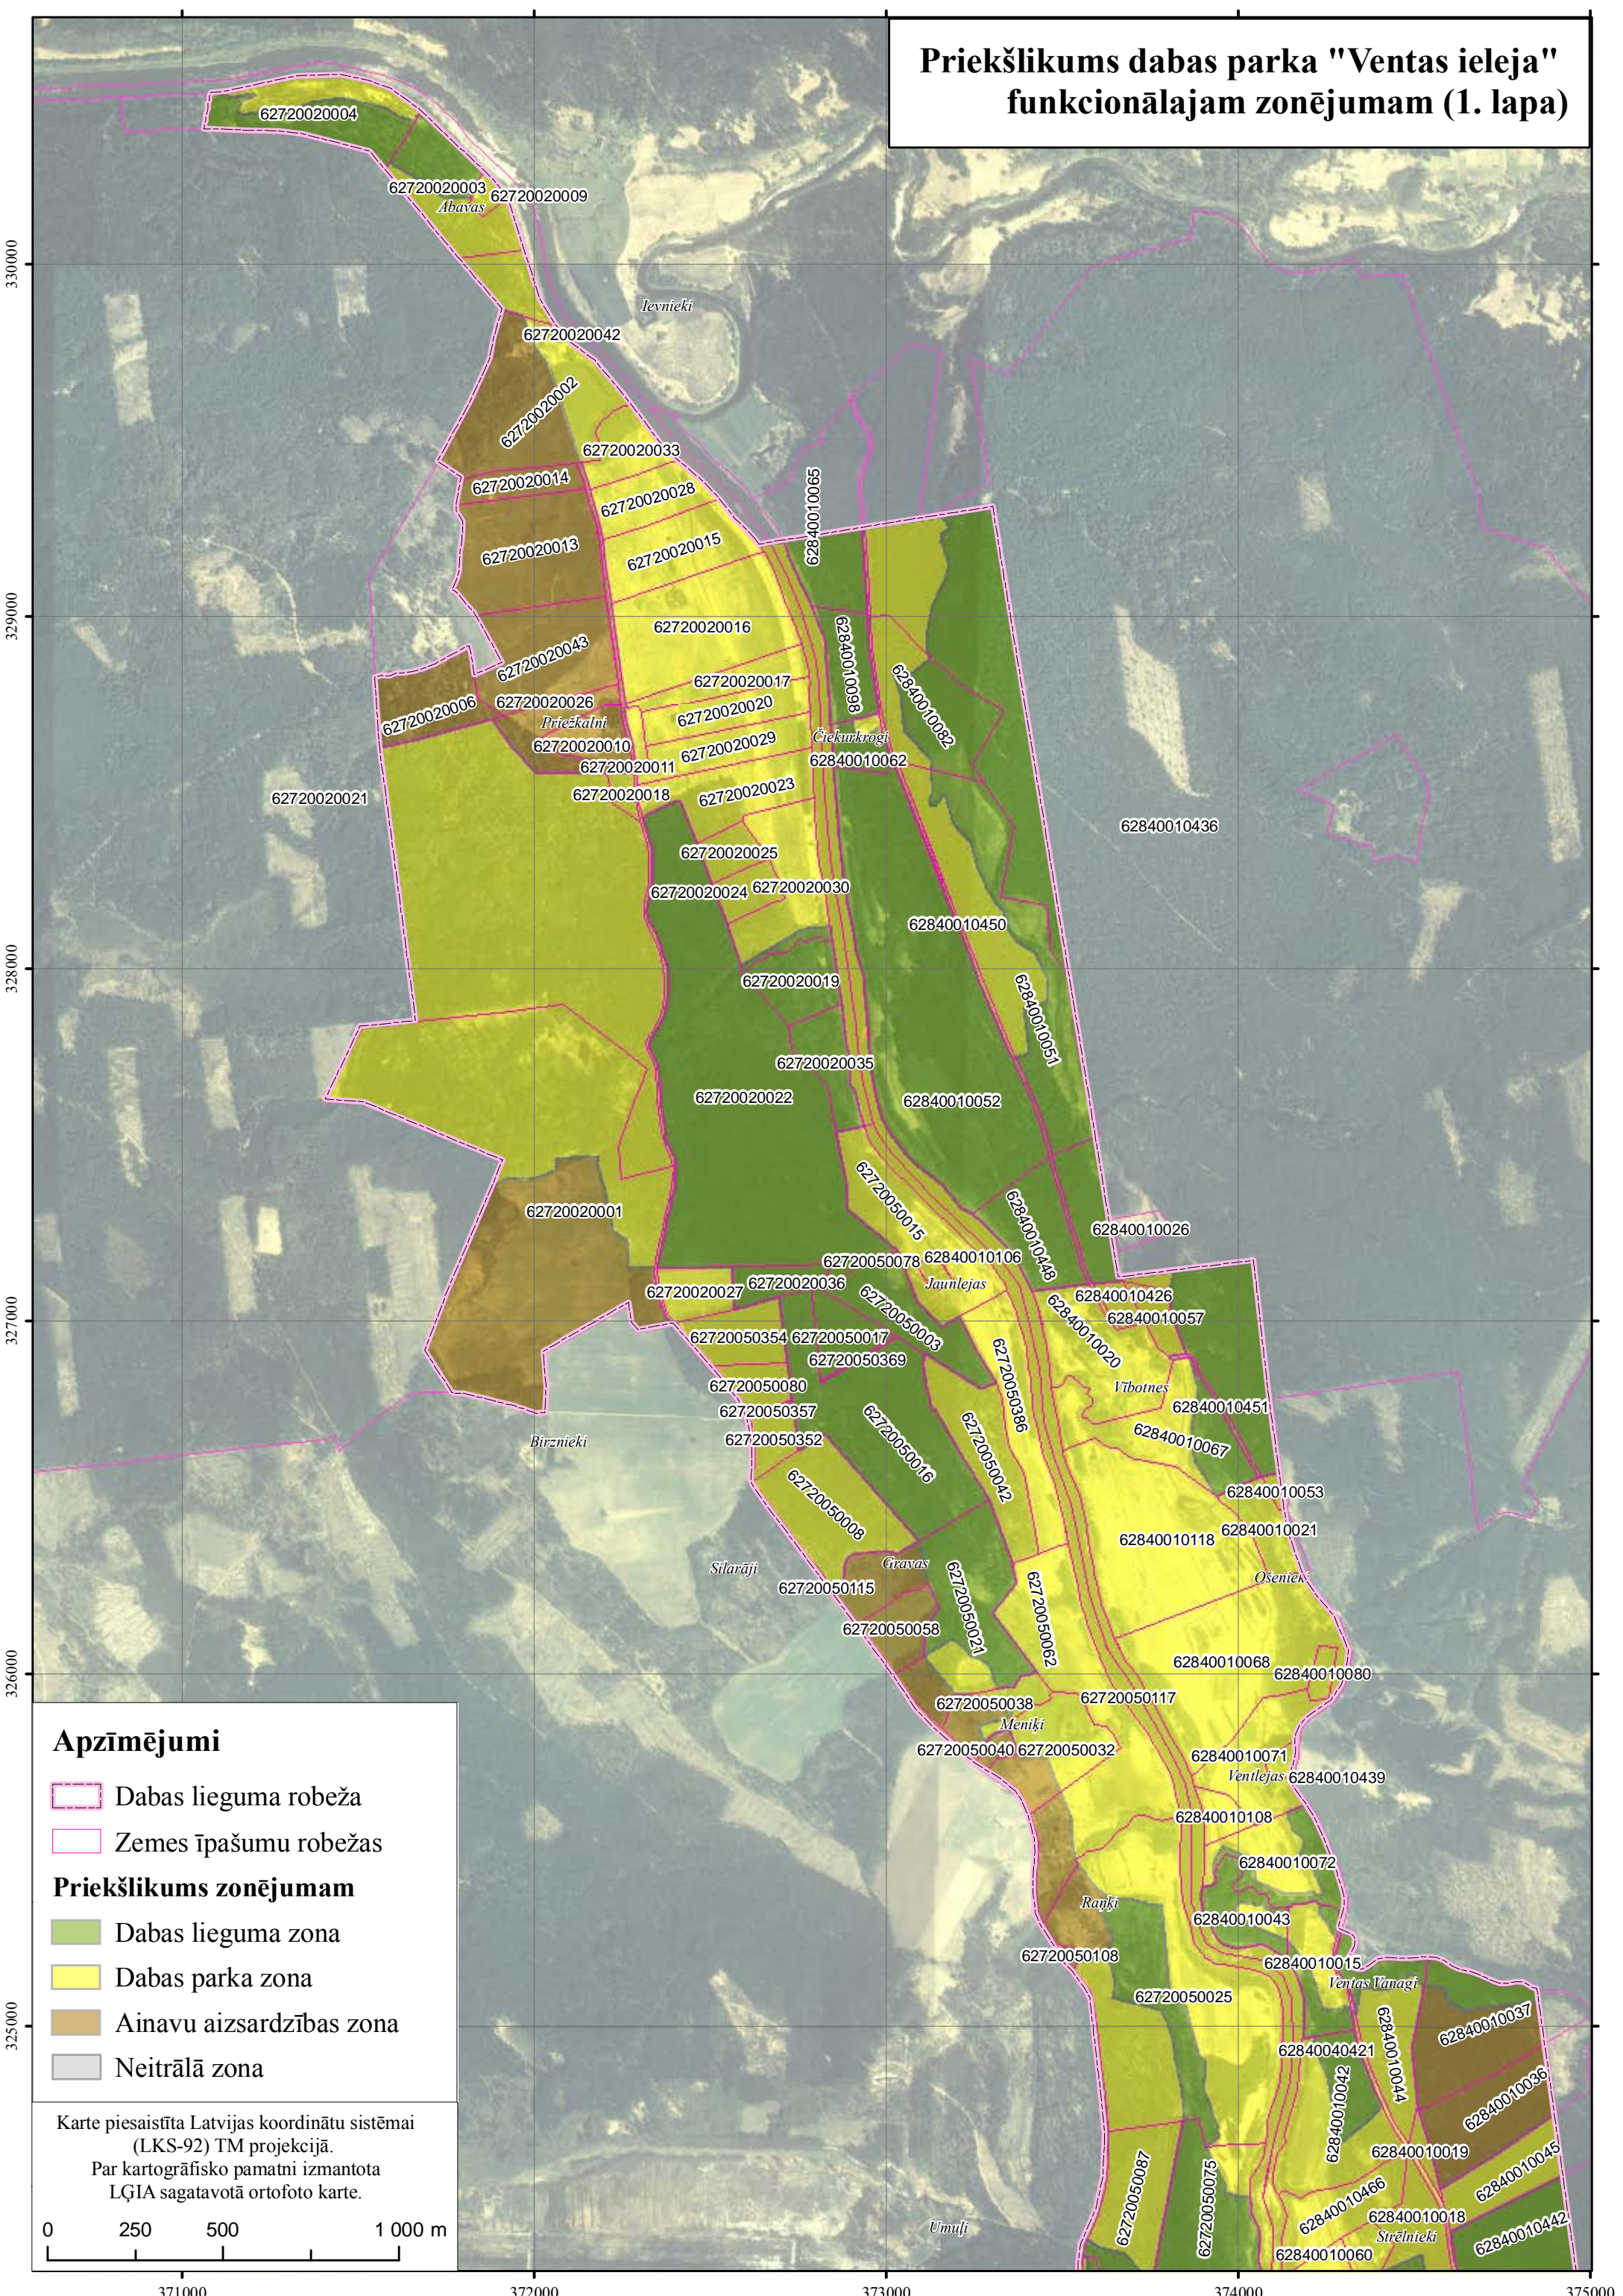

Priekšlikums dabas parka "Ventas ieleja" funkcionālajam zonējumam (1. lapa)

Apzīmējumi

- Dabas lieguma robeža
- Zemes īpašumu robežas
- Priekšlikums zonējumam**
- Dabas lieguma zona
- Dabas parka zona
- Ainavu aizsardzības zona
- Neitrālā zona

Karte piesaistīta Latvijas koordinātu sistēmai (LKS-92) TM projekcijā.
 Par kartogrāfisko pamatni izmantota LĢIA sagatavotā ortofoto karte.

**Priekšlikums dabas parka "Ventas ieleja"
funkcionālajam zonējumam (2. lapa)**

Apzīmējumi

- Dabas lieguma robeža
- Zemes īpašumu robežas
- Priekšlikums zonējumam**
- Dabas lieguma zona
- Dabas parka zona
- Ainavu aizsardzības zona
- Neitrālā zona

Karte piesaisīta Latvijas koordinātu sistēmai (LKS-92) TM projekcijā.
Par kartogrāfisko pamatni izmantota LĢIA sagatavotā ortofoto karte.

Karte piesaistīta Latvijas koordinātu sistēmai (LKS-92) TM projekcijā.
 Par kartogrāfisko pamatni izmantota LĢIA sagatavotā ortofoto karte.

Priekšlikums dabas parka "Ventas ieleja" funkcionālajam zonējumam (4. lapa)