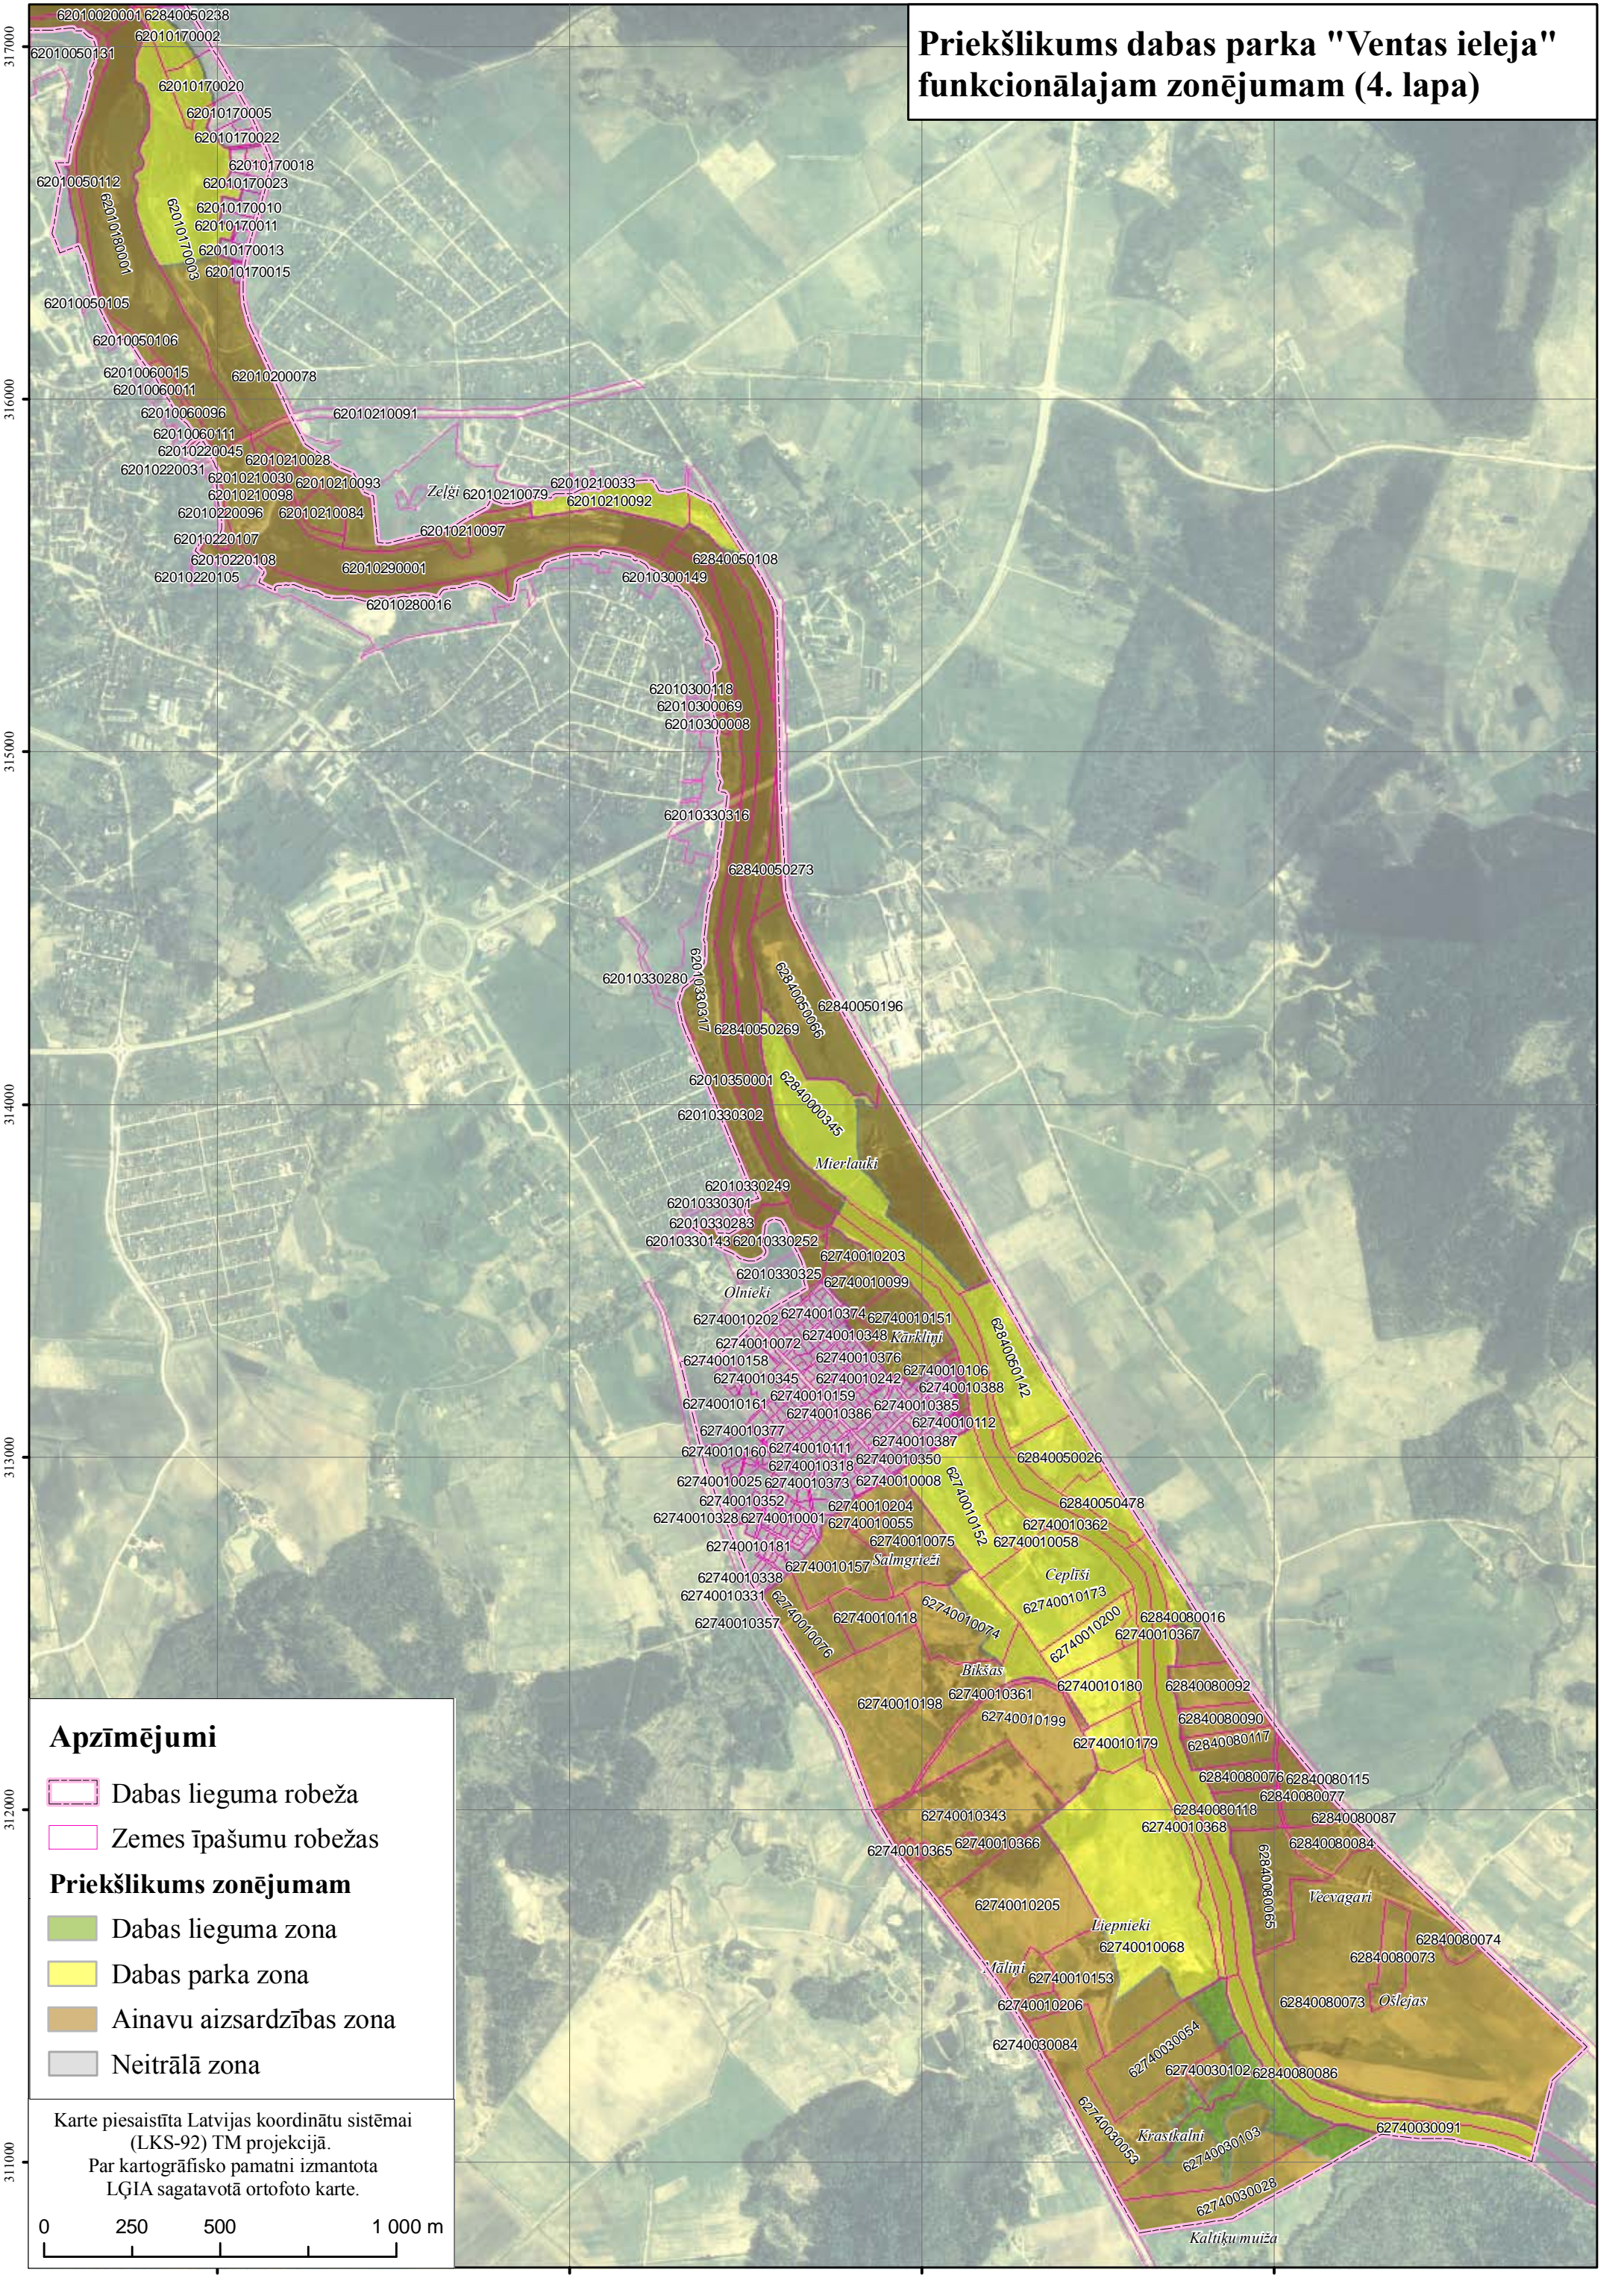

Karte piesaistīta Latvijas koordinātu sistēmai (LKS-92) TM projekcijā.
 Par kartogrāfisko pamatni izmantota LĢIA sagatavotā ortofoto karte.

**Priekšlikums dabas parka "Ventas ieleja"
funkcionālajam zonējumam (2. lapa)**

Apzīmējumi

- Dabas lieguma robeža
- Zemes īpašumu robežas
- Priekšlikums zonējumam**
- Dabas lieguma zona
- Dabas parka zona
- Ainavu aizsardzības zona
- Neitrālā zona

Karte piesaisīta Latvijas koordinātu sistēmai (LKS-92) TM projekcijā.
Par kartogrāfisko pamatni izmantota LĢIA sagatavotā ortofoto karte.

373000 374000 375000 376000 377000 378000 379000

324000
323000
322000
321000

Priekšlikums dabas parka "Ventas ieleja" funkcionālajam zonējumam (3. lapa)

Apzīmējumi

- Dabas lieguma robeža
- Zemes īpašumu robežas
- Priekšlikums zonējumam**
- Dabas lieguma zona
- Dabas parka zona
- Ainavu aizsardzības zona
- Neitrālā zona

Karte piesaistīta Latvijas koordinātu sistēmai (LKS-92) TM projekcijā.
 Par kartogrāfisko pamatni izmantota LĢIA sagatavotā ortofoto karte.

Priekšlikums dabas parka "Ventas ieleja" funkcionālajam zonējumam (4. lapa)