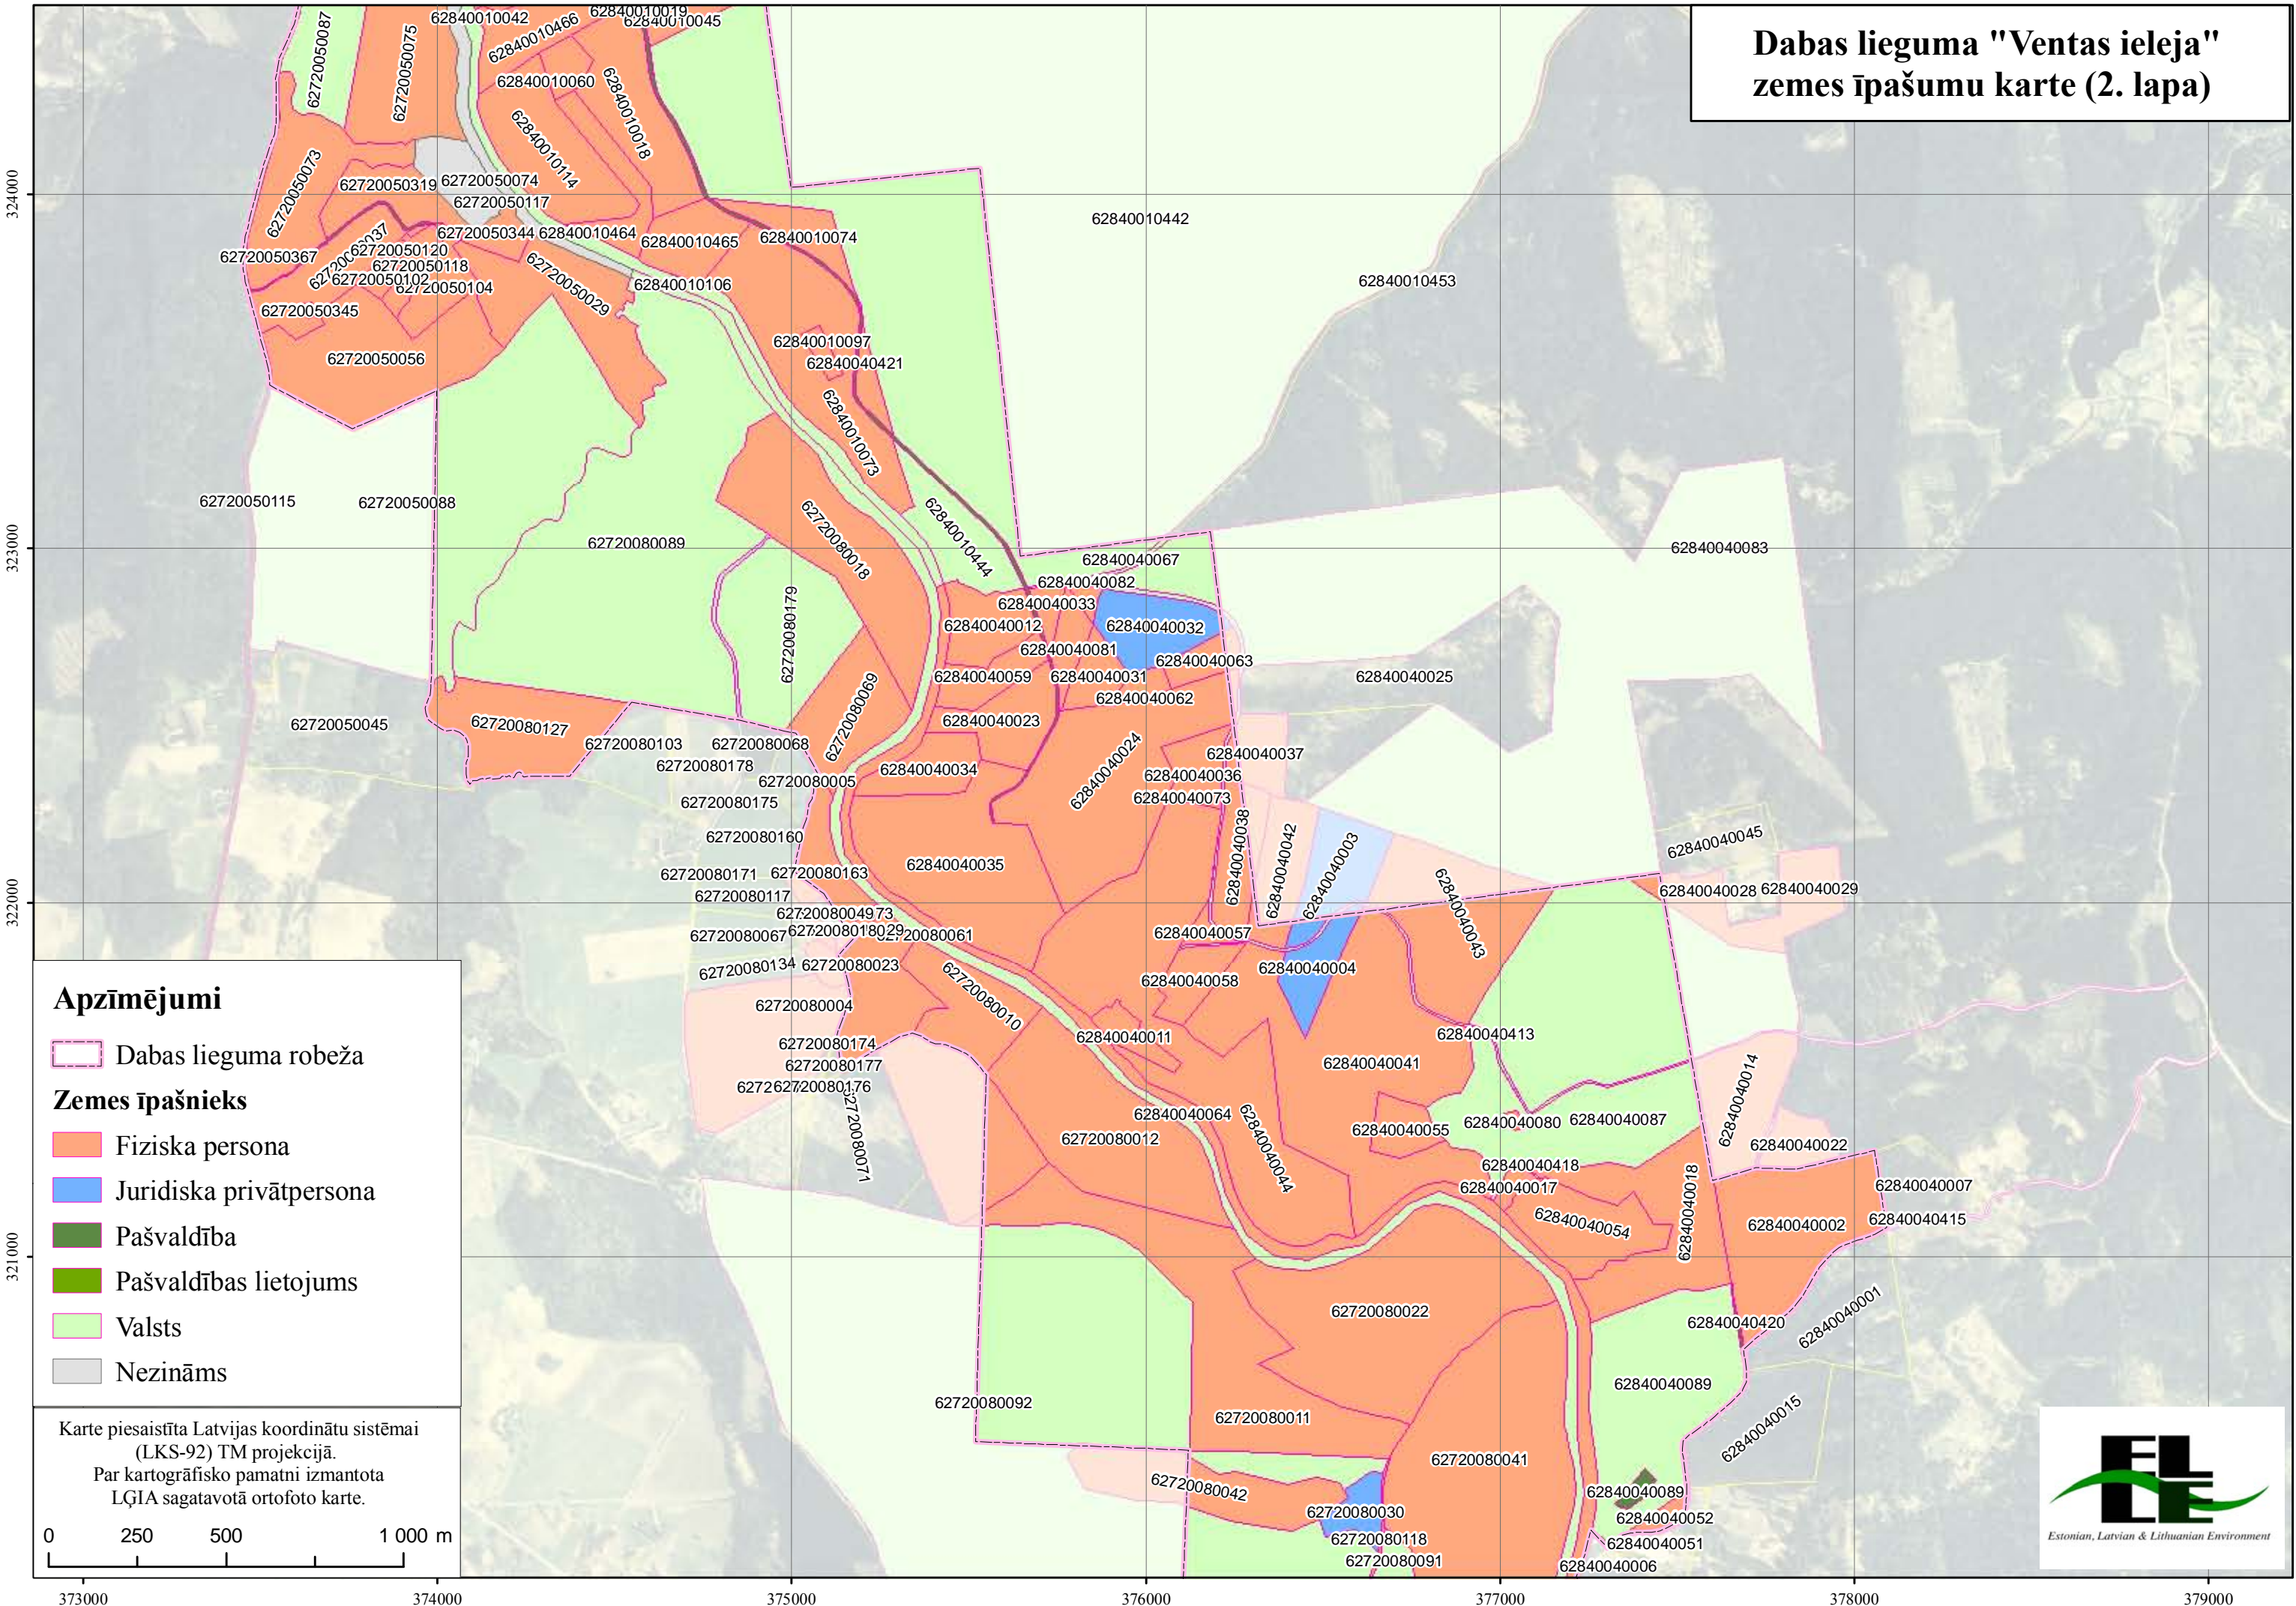

Dabas lieguma "Ventas ieleja" karšu lapu dalījuma shēma

Dabas lieguma "Ventas ieleja" zemes īpašumu karte (1. lapa)

Apzīmējumi

- Dabas lieguma robeža
- Zemes īpašnieks**
- Fiziska persona
- Juridiska privātpersona
- Pašvaldība
- Pašvaldības lietojums
- Valsts
- Nezināms

Karte piesaistīta Latvijas koordinātu sistēmai (LKS-92) TM projekcijā.
 Par kartogrāfisko pamatni izmantota LĢIA sagatavotā ortofoto karte.

Dabas lieguma "Ventas ieleja" zemes īpašumu karte (2. lapa)

Apzīmējumi

- Dabas lieguma robeža
- Zemes īpašnieks**
- Fiziska persona
- Juridiska privātpersona
- Pašvaldība
- Pašvaldības lietojums
- Valsts
- Nezināms

Karte piesaistīta Latvijas koordinātu sistēmai (LKS-92) TM projekcijā.
Par kartogrāfisko pamatni izmantota LĢIA sagatavotā ortofoto karte.

 Valsts

 Nezināms

Karte piesaistīta Latvijas koordinātu sistēmai (LKS-92) TM projekcijā.
Par kartogrāfisko pamatni izmantota LĢIA sagatavotā ortofoto karte.

Dabas lieguma "Ventas ieleja" zemes īpašumu karte (4. lapa)