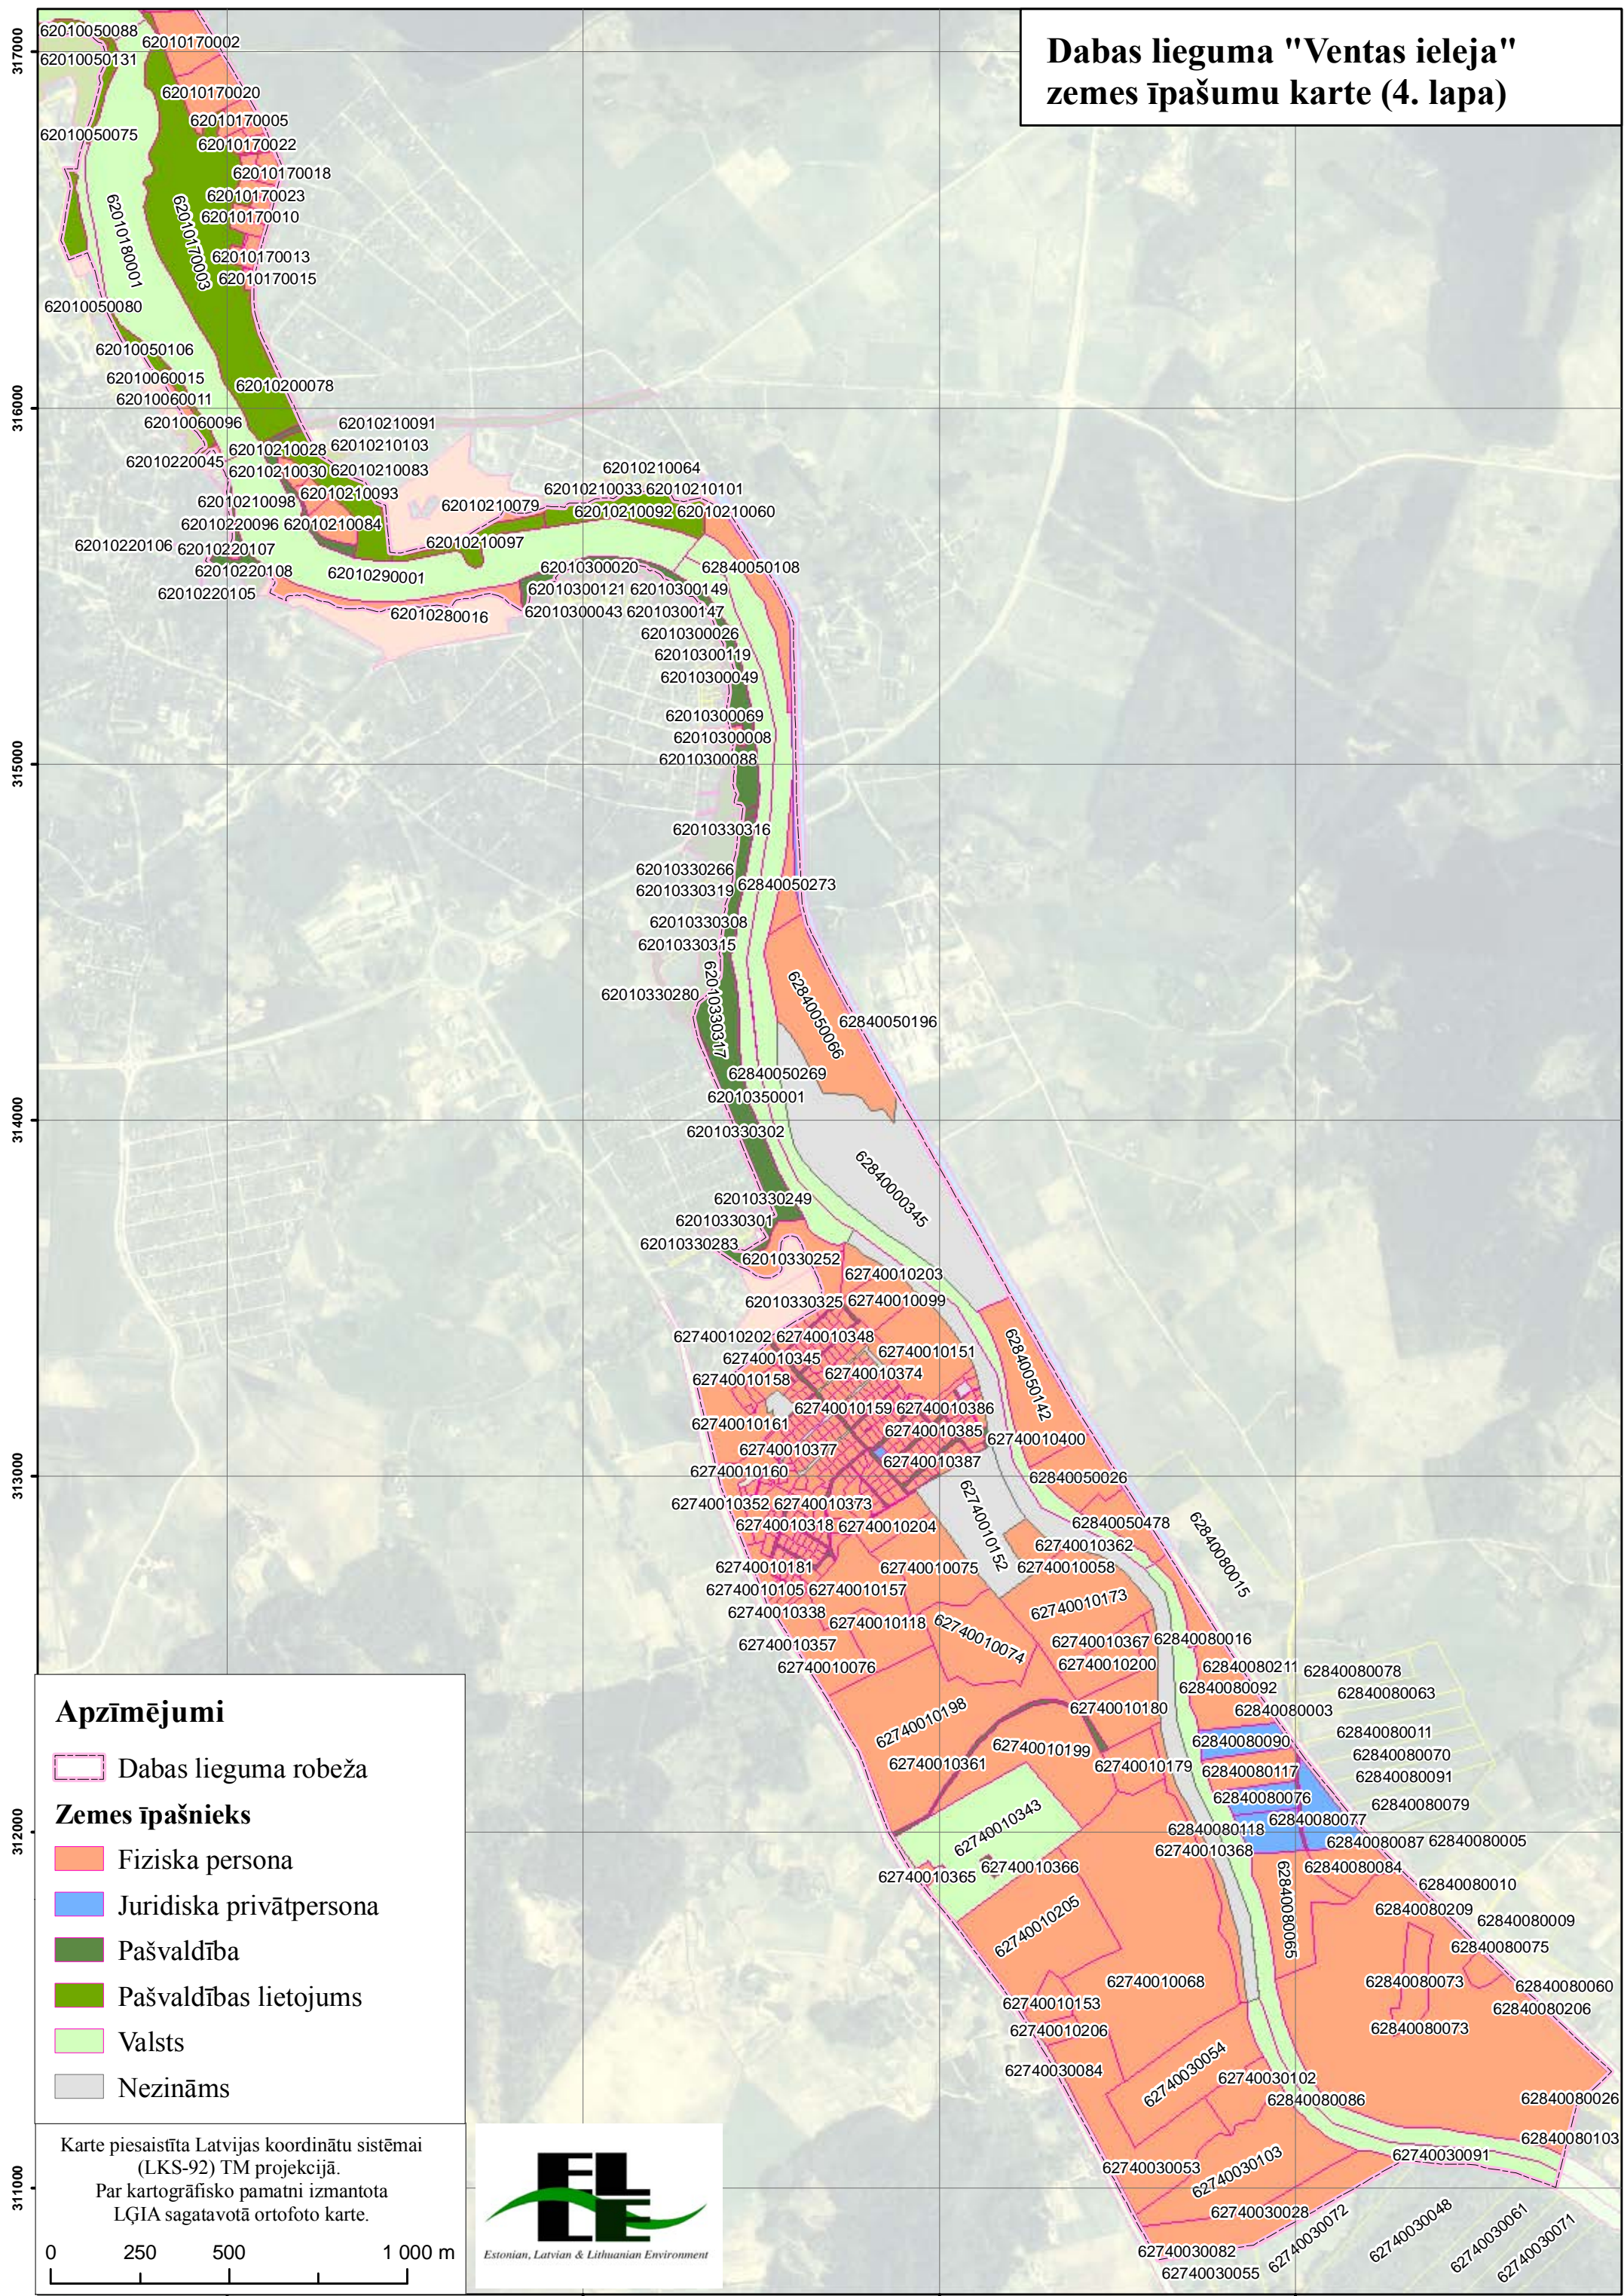

Karte piesaistīta Latvijas koordinātu sistēmai (LKS-92) TM projekcijā.
 Par kartogrāfisko pamatni izmantota LĢIA sagatavotā ortofoto karte.

Dabas lieguma "Ventas ieleja" zemes īpašumu karte (2. lapa)

Apzīmējumi

- Dabas lieguma robeža
- Zemes īpašnieks**
- Fiziska persona
- Juridiska privātpersona
- Pašvaldība
- Pašvaldības lietojums
- Valsts
- Nezināms

Karte piesaistīta Latvijas koordinātu sistēmai (LKS-92) TM projekcijā.
Par kartogrāfisko pamatni izmantota LĢIA sagatavotā ortofoto karte.

Dabas lieguma "Ventas ieleja" zemes īpašumu karte (3. lapa)

Apzīmējumi

 Dabas lieguma robeža

Zemes īpašnieks

 Fiziska persona

 Juridiska privātpersona

 Pašvaldība

 Pašvaldības lietojums

 Valsts

 Nezināms

Karte piesaistīta Latvijas koordinātu sistēmai (LKS-92) TM projekcijā.
Par kartogrāfisko pamatni izmantota LĢIA sagatavotā ortofoto karte.

Dabas lieguma "Ventas ieleja" zemes īpašumu karte (4. lapa)