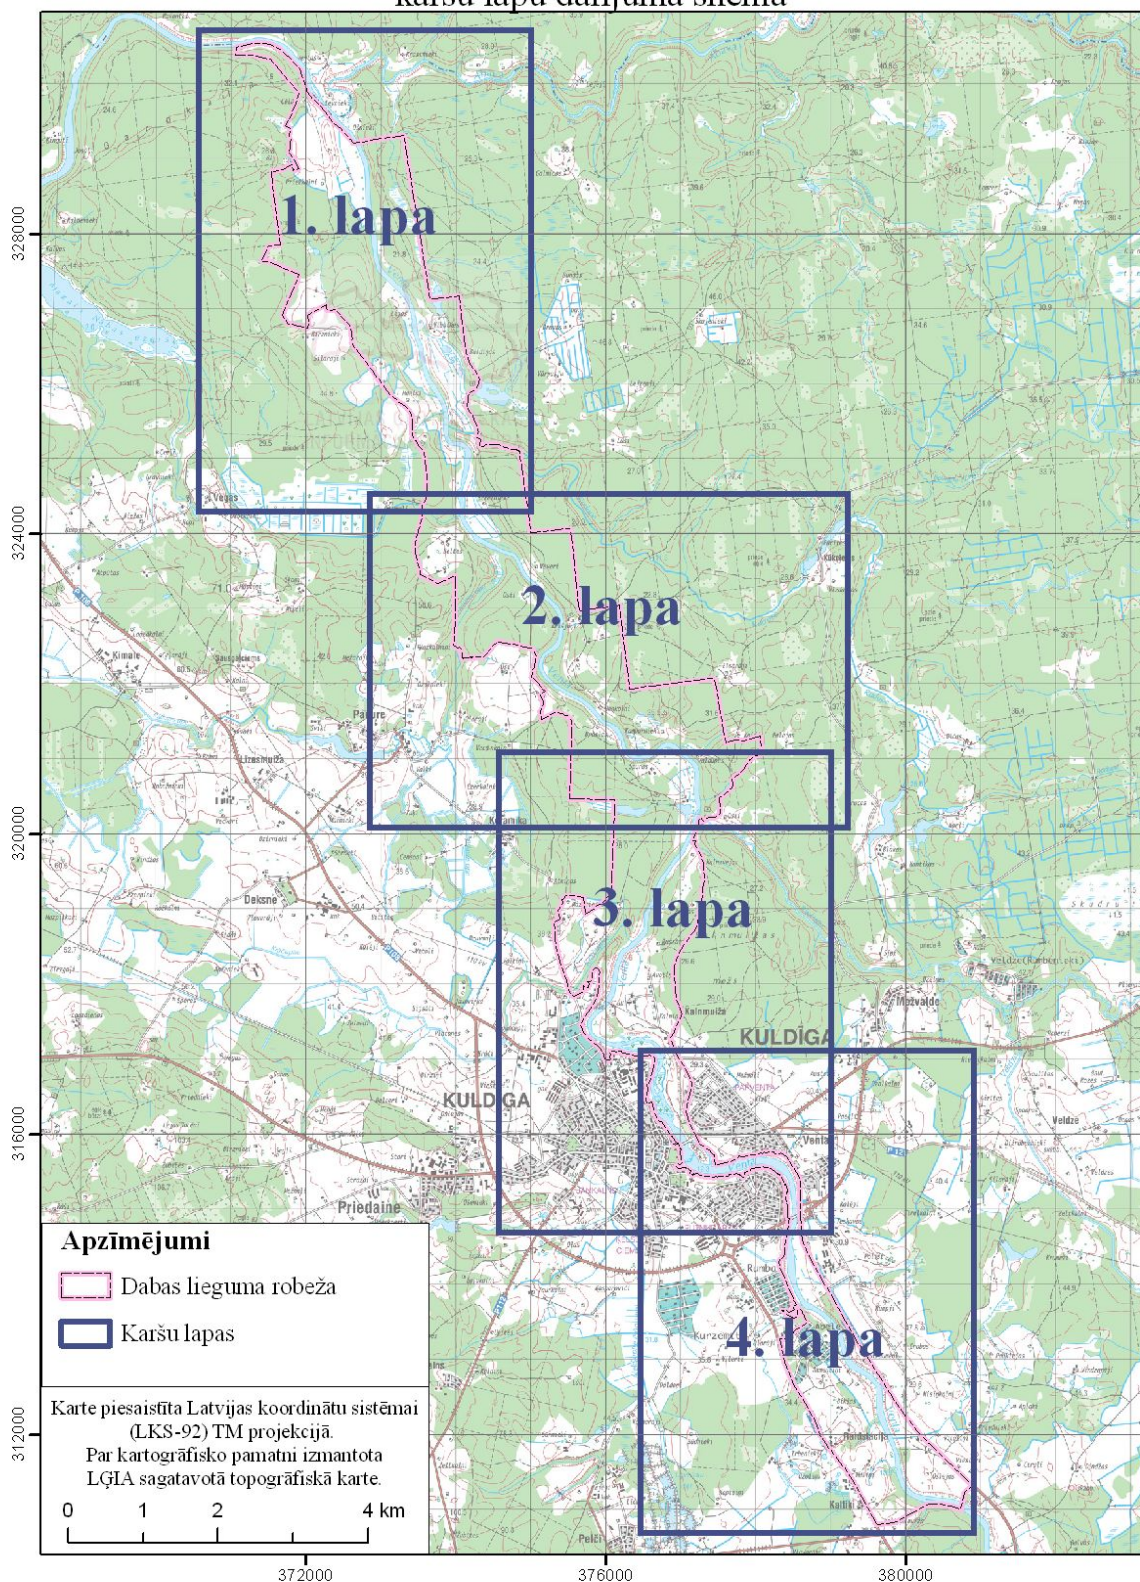

Dabas lieguma "Ventas ieleja" karšu lapu dalījuma shēma

Dabas lieguma "Ventas ieleja" zemes īpašumu karte (1. lapa)

Apzīmējumi

- Dabas lieguma robeža
- Zemes īpašnieks**
- Fiziska persona
- Juridiska privātpersona
- Pašvaldība
- Pašvaldības lietojums
- Valsts
- Nezināms

Karte piesaistīta Latvijas koordinātu sistēmai (LKS-92) TM projekcijā.
 Par kartogrāfisko pamatni izmantota LĢIA sagatavotā ortofoto karte.

Dabas lieguma "Ventas ieleja" zemes īpašumu karte (2. lapa)

Apzīmējumi

- Dabas lieguma robeža
- Zemes īpašnieks**
- Fiziska persona
- Juridiska privātpersona
- Pašvaldība
- Pašvaldības lietojums
- Valsts
- Nezināms

Karte piesaistīta Latvijas koordinātu sistēmai (LKS-92) TM projekcijā.
Par kartogrāfisko pamatni izmantota LĢIA sagatavotā ortofoto karte.

 Valsts

 Nezināms

Karte piesaistīta Latvijas koordinātu sistēmai (LKS-92) TM projekcijā.
Par kartogrāfisko pamatni izmantota LĢIA sagatavotā ortofoto karte.

Dabas lieguma "Ventas ieleja" zemes īpašumu karte (4. lapa)