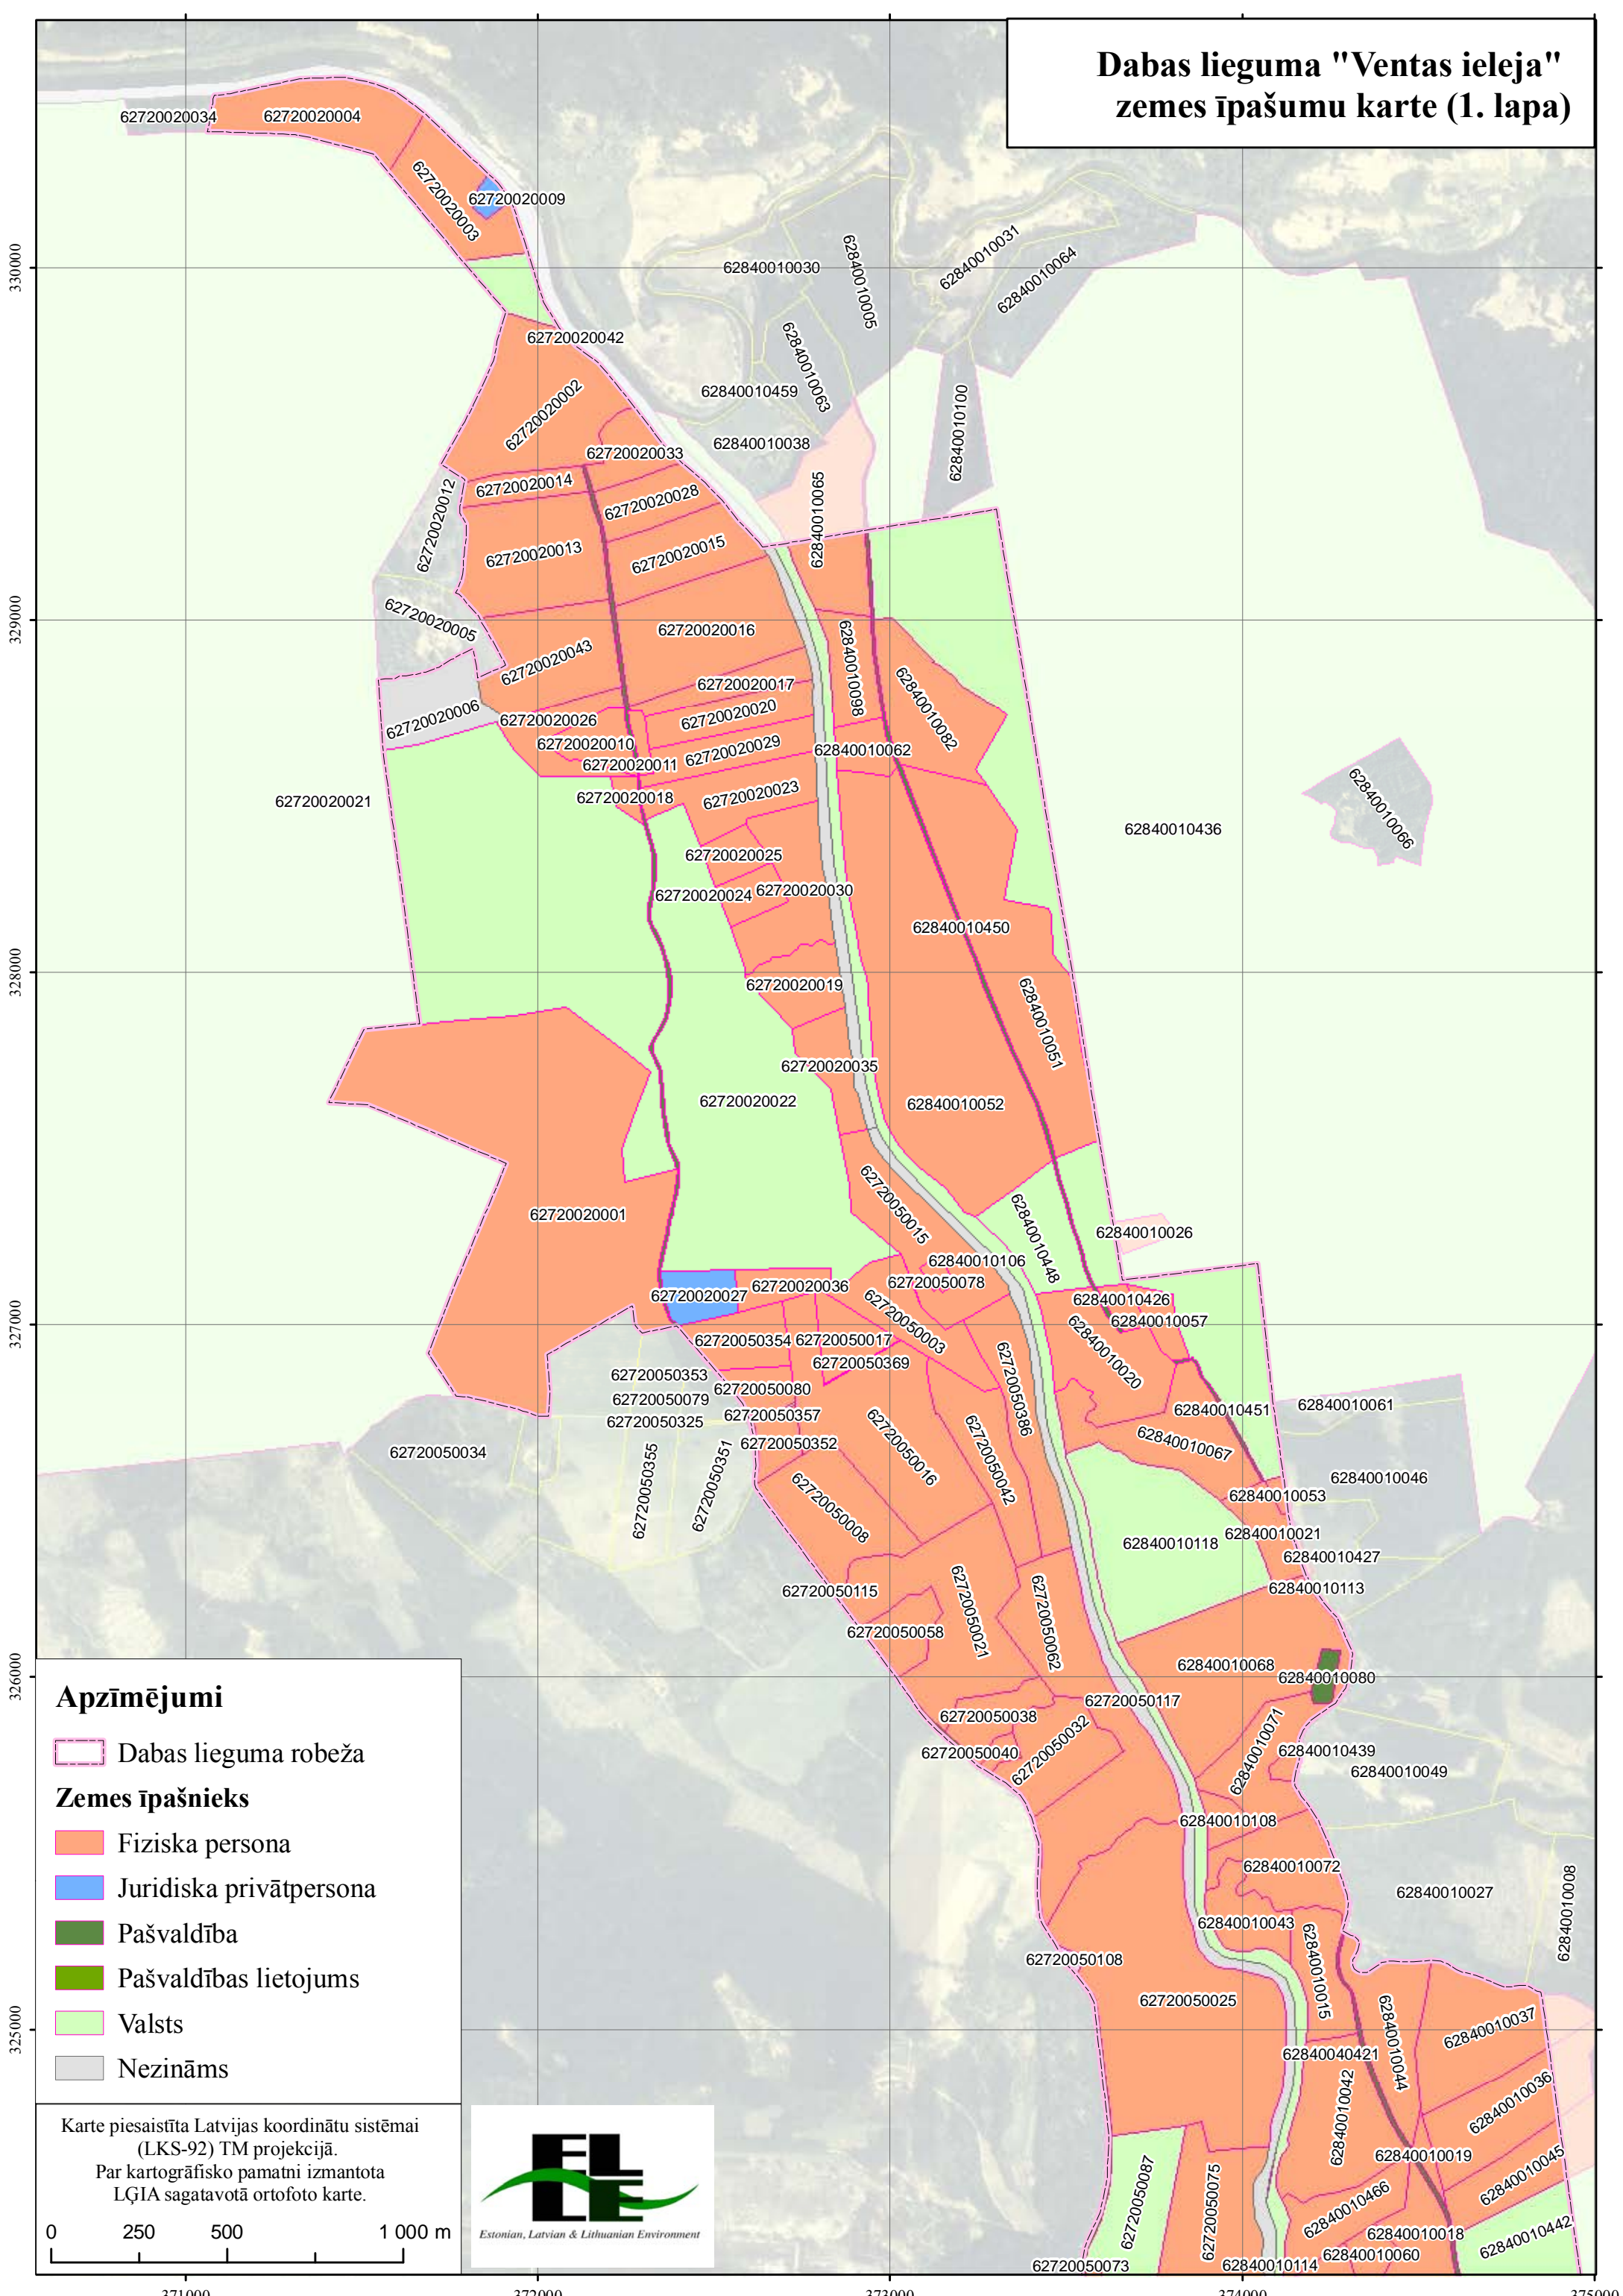

Dabas lieguma "Ventas ieleja" karšu lapu dalījuma shēma

Dabas lieguma "Ventas ieleja" zemes īpašumu karte (1. lapa)

Apzīmējumi

- Dabas lieguma robeža
- Zemes īpašnieks**
- Fiziska persona
- Juridiska privātpersona
- Pašvaldība
- Pašvaldības lietojums
- Valsts
- Nezināms

Karte piesaistīta Latvijas koordinātu sistēmai (LKS-92) TM projekcijā.
 Par kartogrāfisko pamatni izmantota LĢIA sagatavotā ortofoto karte.

Dabas lieguma "Ventas ieleja" zemes īpašumu karte (2. lapa)

Apzīmējumi

- Dabas lieguma robeža
- Zemes īpašnieks**
- Fiziska persona
- Juridiska privātpersona
- Pašvaldība
- Pašvaldības lietojums
- Valsts
- Nezināms

Karte piesaistīta Latvijas koordinātu sistēmai (LKS-92) TM projekcijā.
Par kartogrāfisko pamatni izmantota LĢIA sagatavotā ortofoto karte.

 Valsts

 Nezināms

Karte piesaistīta Latvijas koordinātu sistēmai (LKS-92) TM projekcijā.
Par kartogrāfisko pamatni izmantota LĢIA sagatavotā ortofoto karte.

Dabas lieguma "Ventas ieleja" zemes īpašumu karte (4. lapa)