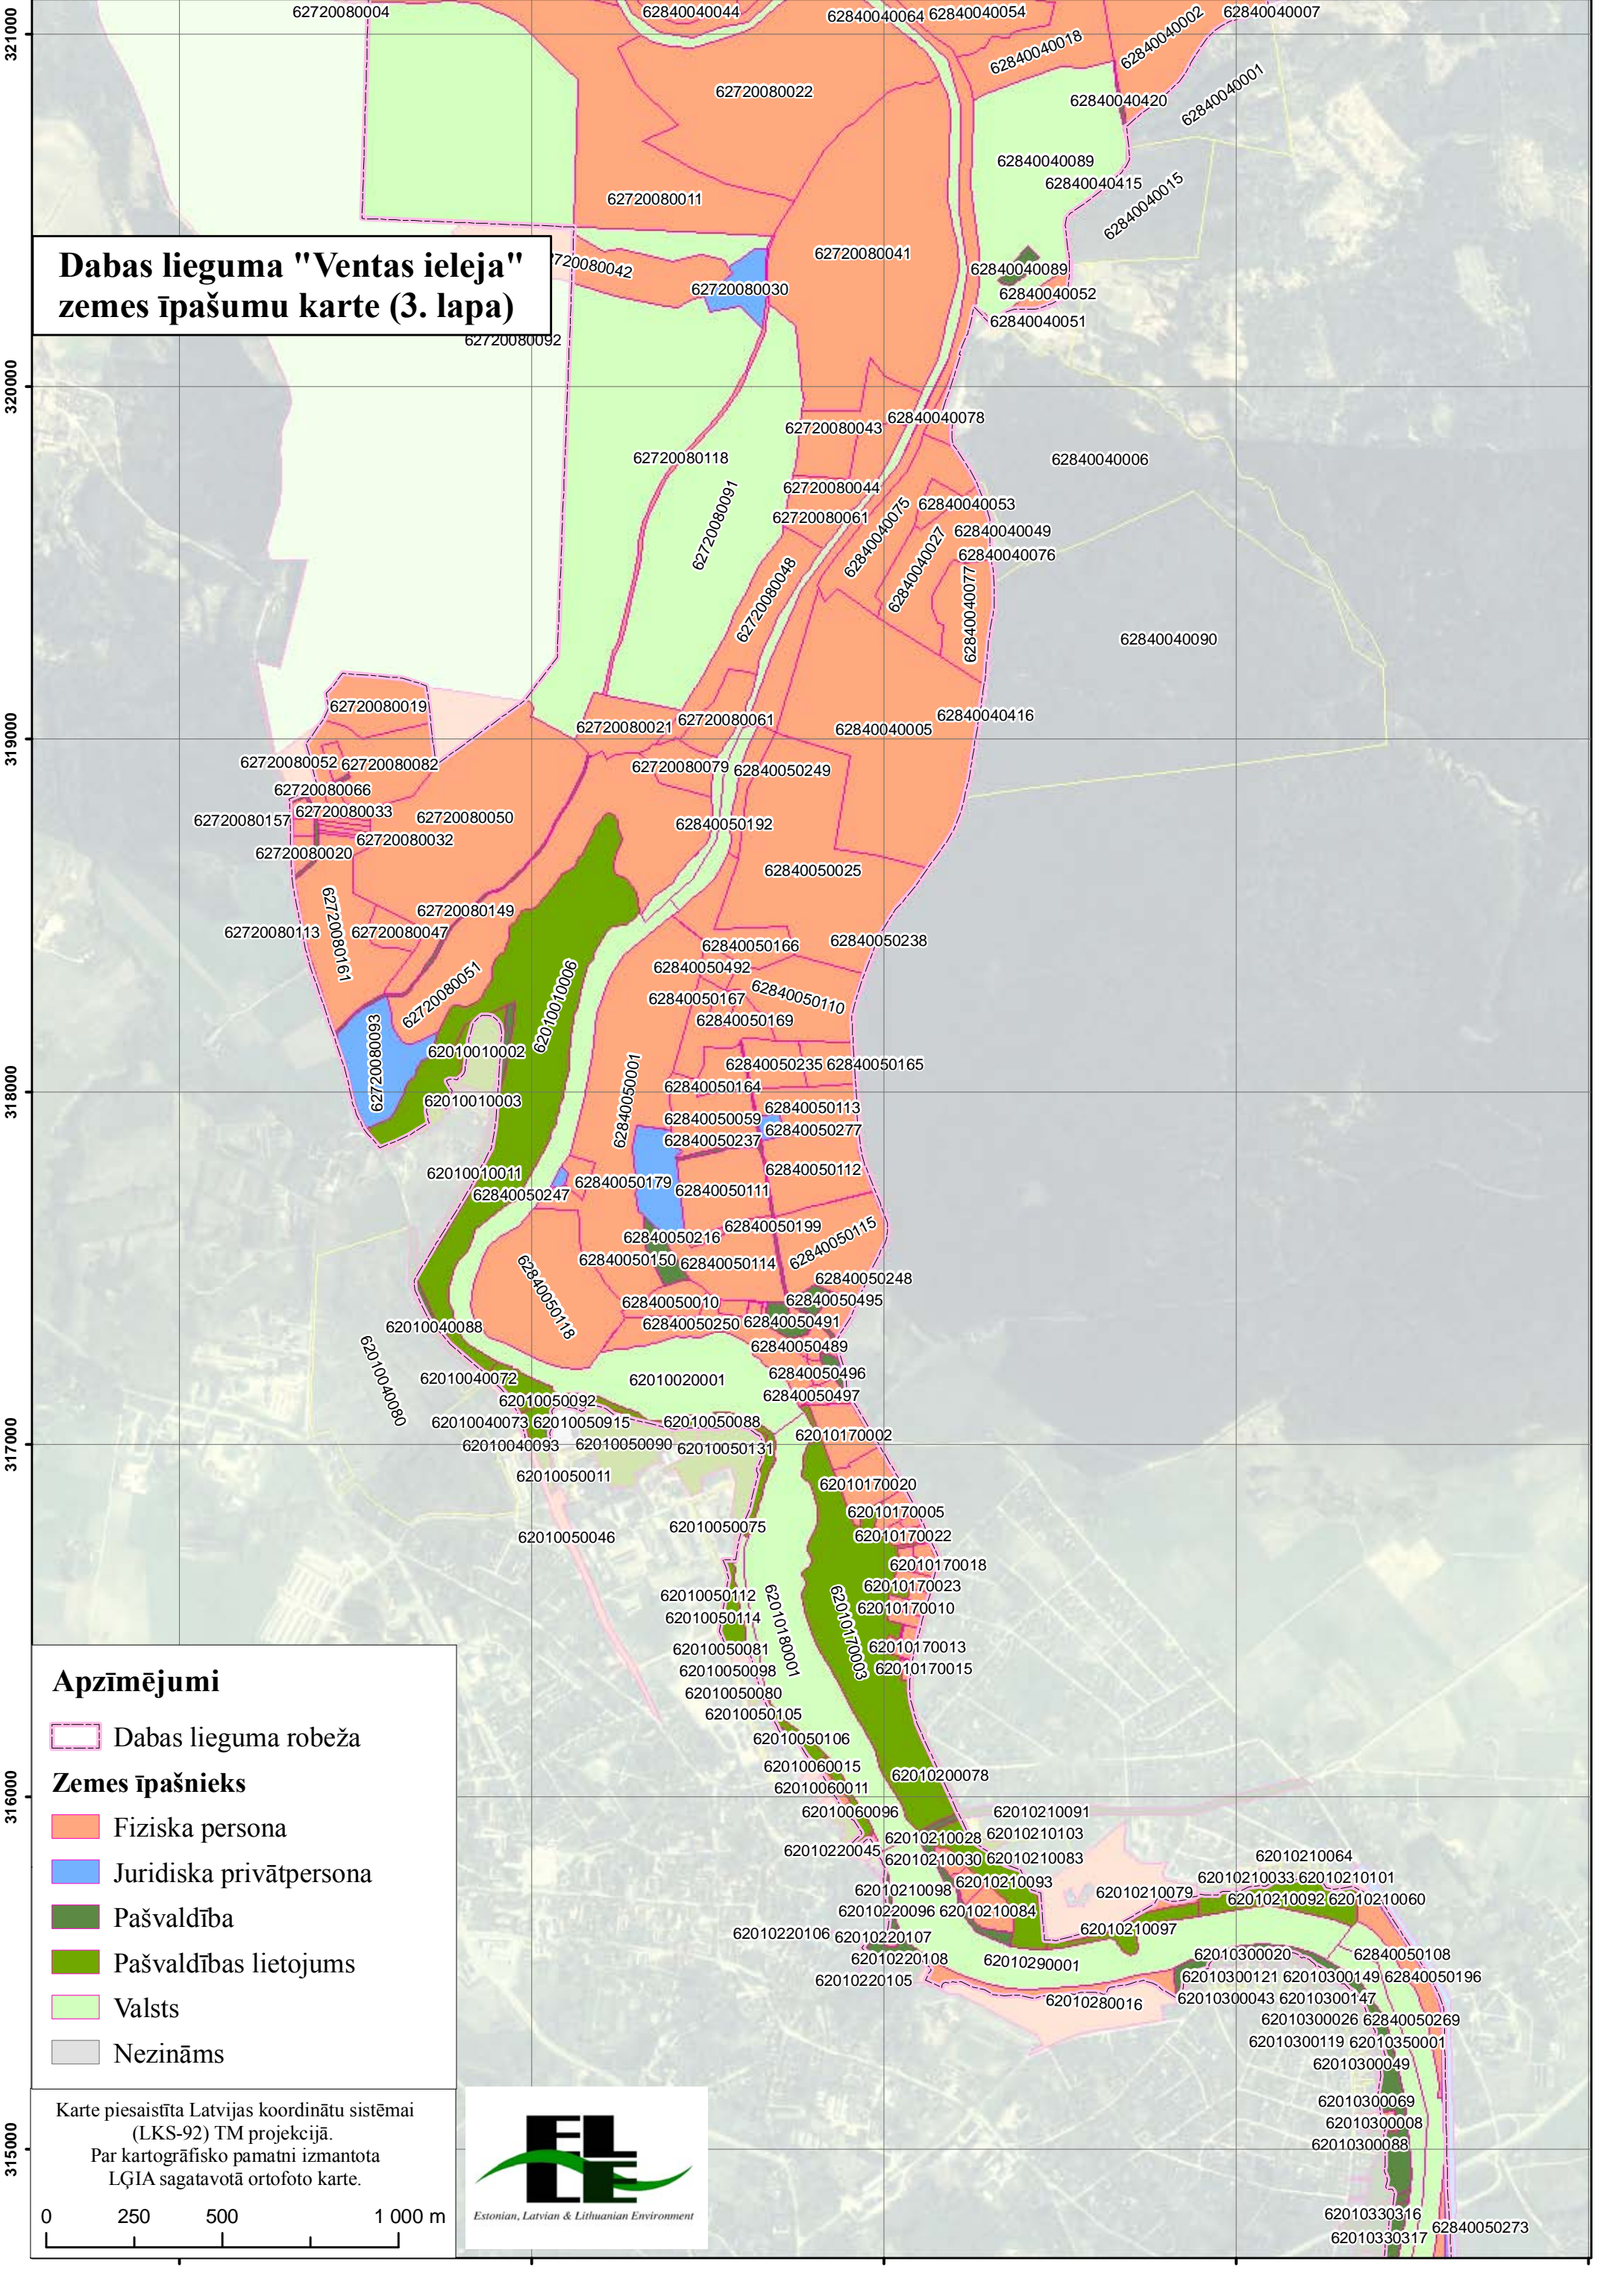

Karte piesaistīta Latvijas koordinātu sistēmai (LKS-92) TM projekcijā.
 Par kartogrāfisko pamatni izmantota LĢIA sagatavotā ortofoto karte.

Dabas lieguma "Ventas ieleja" zemes īpašumu karte (2. lapa)

Apzīmējumi

- Dabas lieguma robeža
- Zemes īpašnieks**
- Fiziska persona
- Juridiska privātpersona
- Pašvaldība
- Pašvaldības lietojums
- Valsts
- Nezināms

Karte piesaistīta Latvijas koordinātu sistēmai (LKS-92) TM projekcijā.
Par kartogrāfisko pamatni izmantota LĢIA sagatavotā ortofoto karte.

Dabas lieguma "Ventas ieleja" zemes īpašumu karte (3. lapa)

Apzīmējumi

 Dabas lieguma robeža

Zemes īpašnieks

 Fiziska persona

 Juridiska privātpersona

 Pašvaldība

 Pašvaldības lietojums

 Valsts

 Nezināms

Karte piesaistīta Latvijas koordinātu sistēmai (LKS-92) TM projekcijā.
Par kartogrāfisko pamatni izmantota LĢIA sagatavotā ortofoto karte.

Dabas lieguma "Ventas ieleja" zemes īpašumu karte (4. lapa)