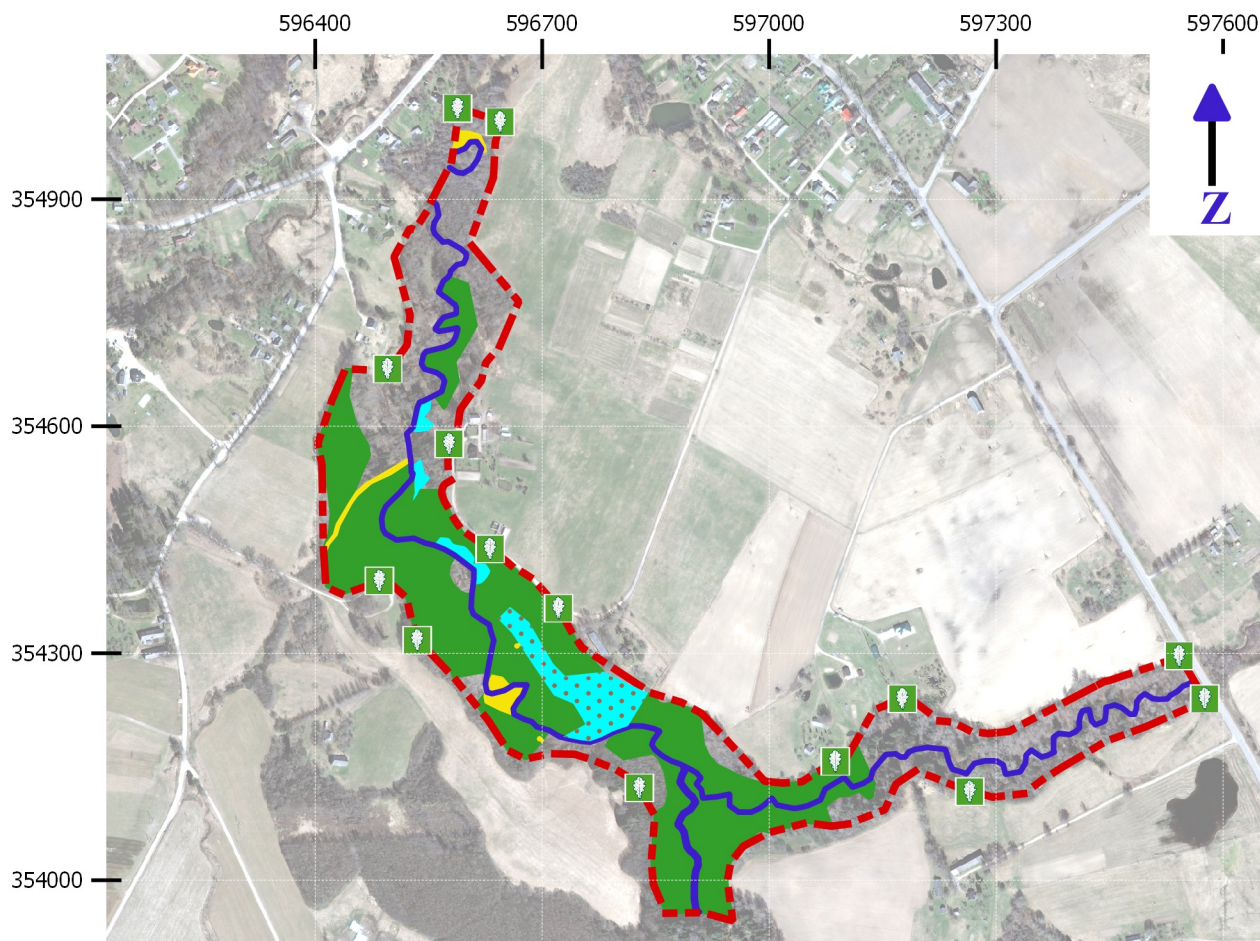

## Apsaimniekošanas pasākumu karte Mērogs 1:10 000

Mērogs 100 0 100 200 300 m

### Apzīmējumi

-  Dabas lieguma "Raunas staburags" robeža
-  B.2.1 Krūmu apauguma novākšana, B5.1. Latvāņa izplatības ierobežošana
-  B.3.1. Zālāju atjaunošana (koku un krūmu ciršana)
-  B.6.1. Puķu spriganes izplatības ierobežošana
-  B.1.1. Neiejaukšanās dabisko meža biotopu attīstībā
-  B.4.1. Koku sagāzumu izvākšana no upēm
-  Speciālo informatīvo zīmju uzstādīšana un uzturēšana