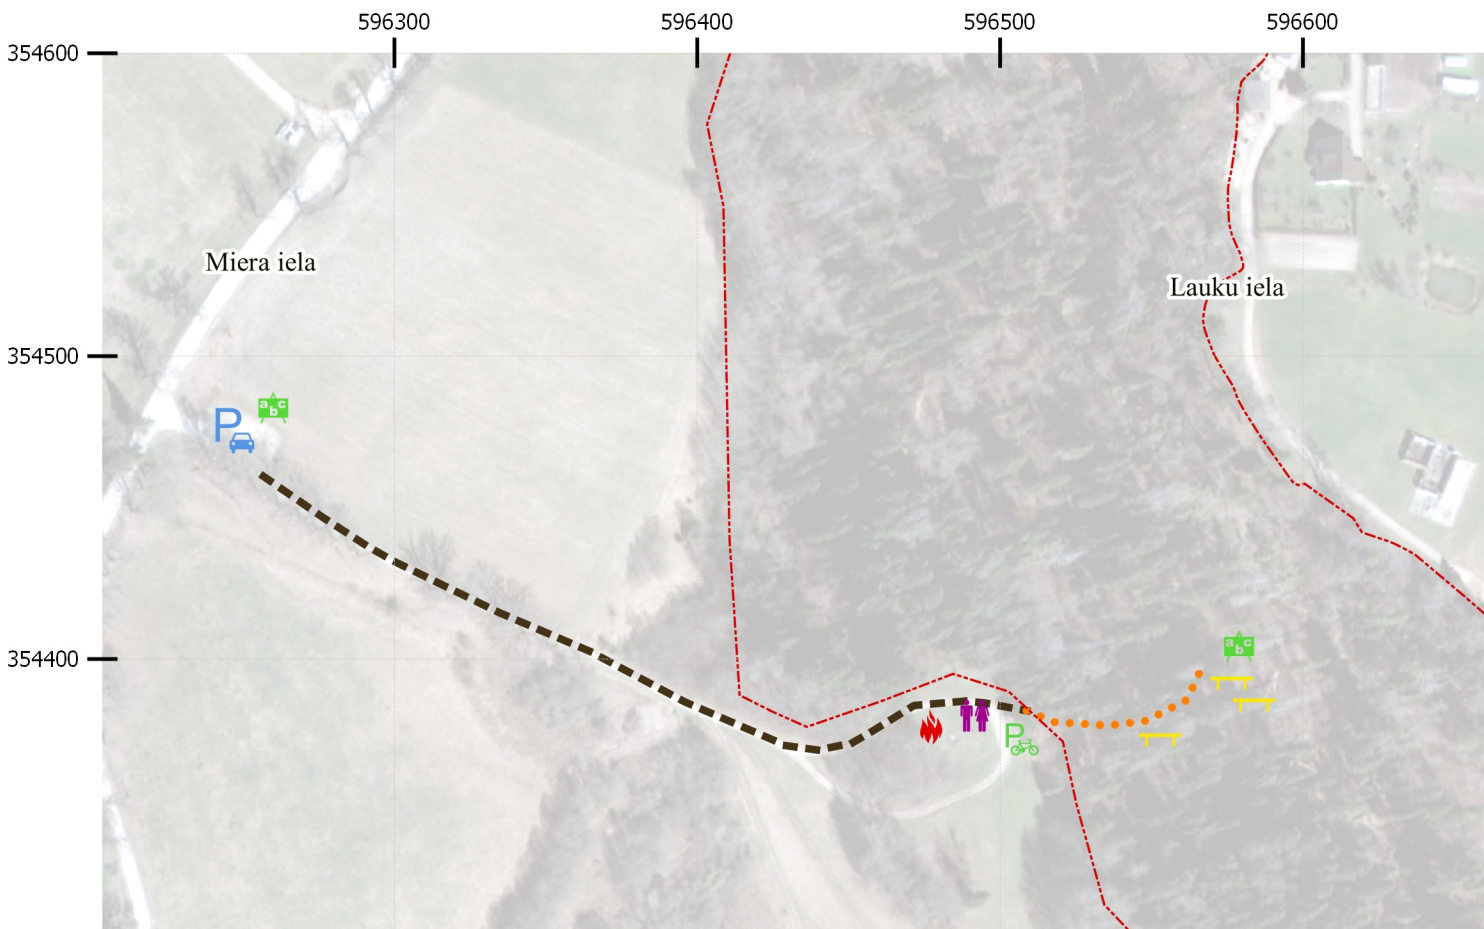

Esošo un plānoto tūrisma infrastruktūras elementu karte

Mērogs 1:2500

Apzīmējumi

- Dabas lieguma "Raunas staburags" robeža
- Taka
- Trepes
- Informācijas stends
- Soliņš
- Stāvlaukums
- WC
- Ugunsкура vieta
- Velo statīvs