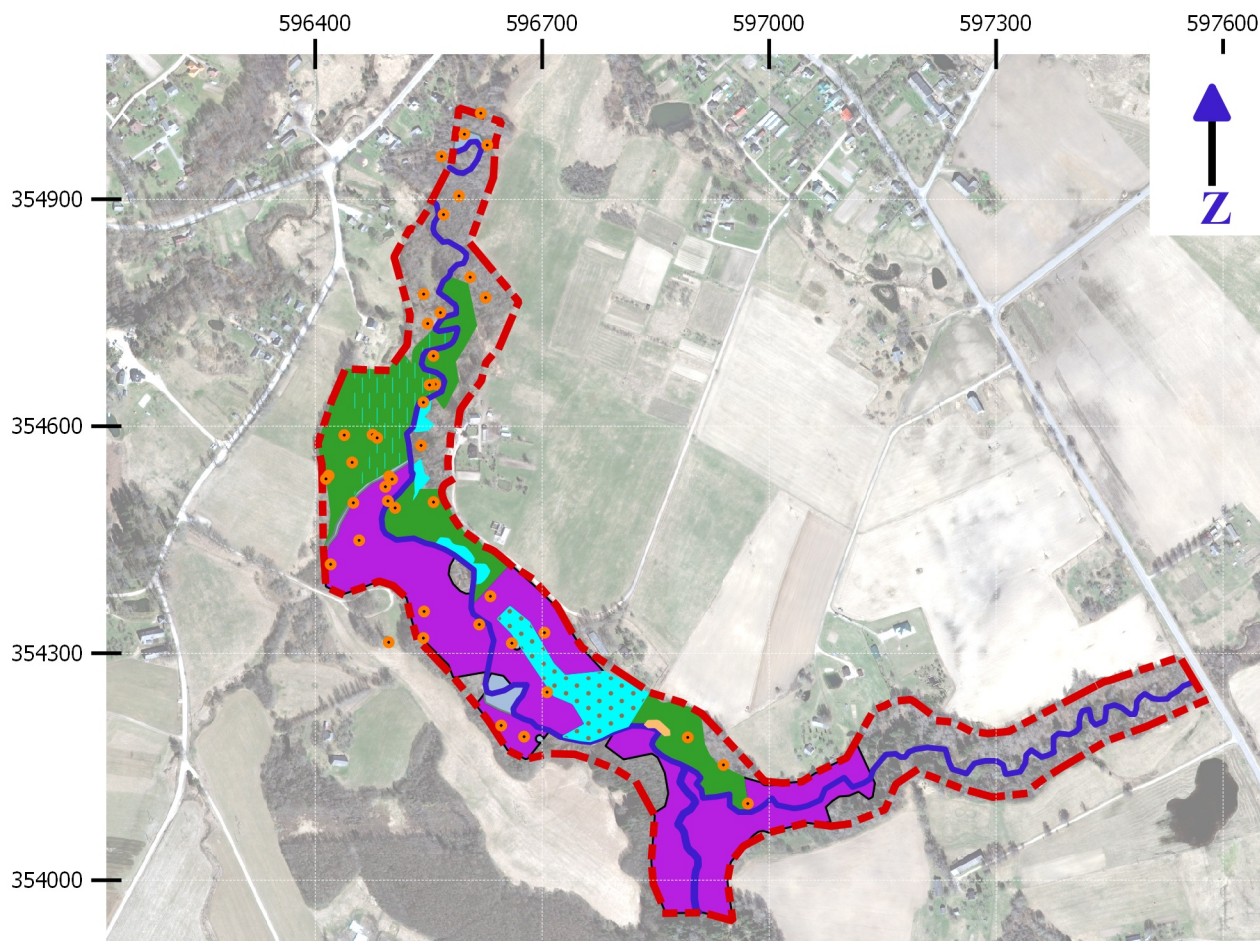

## Dabas vērtību karte Mērogs 1:10 000

Mērogs 100 0 100 200 300 m

### Apzīmējumi

 Dabas lieguma "Raunas Staburags" robeža

### Biotopi

 Karbonātisku pamatiežu atsegumi

 Aluviālie krastmalu un palieņu meži

 Avoti kuri izgulsnē avotkaļķus

 Potenciāli vērtīgs zālājs

 Minerālvielām bagāti avoti

 Nogāžu un gravu meži

 Sugām bagāti egļu meži

 Upju straujteses un dabiski upju posmi

 Retās un īpaši aizsargājamās sugas