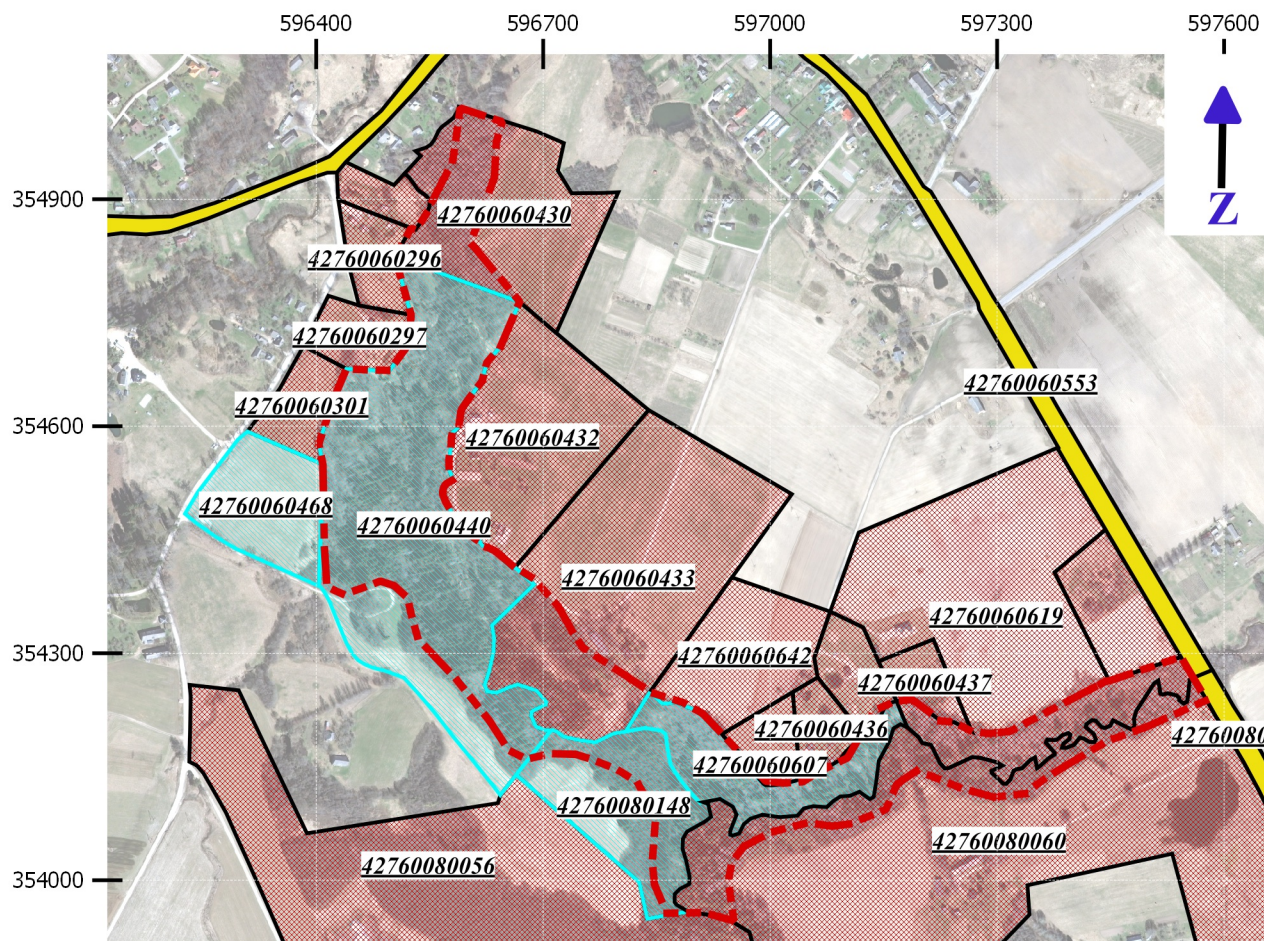

# Zemes īpašumu formu karte

## Mērogs 1:10 000

Mērogs 100 0 100 200 300 m

### Apzīmējumi

 Dabas lieguma "Raunas Staburags" robeža