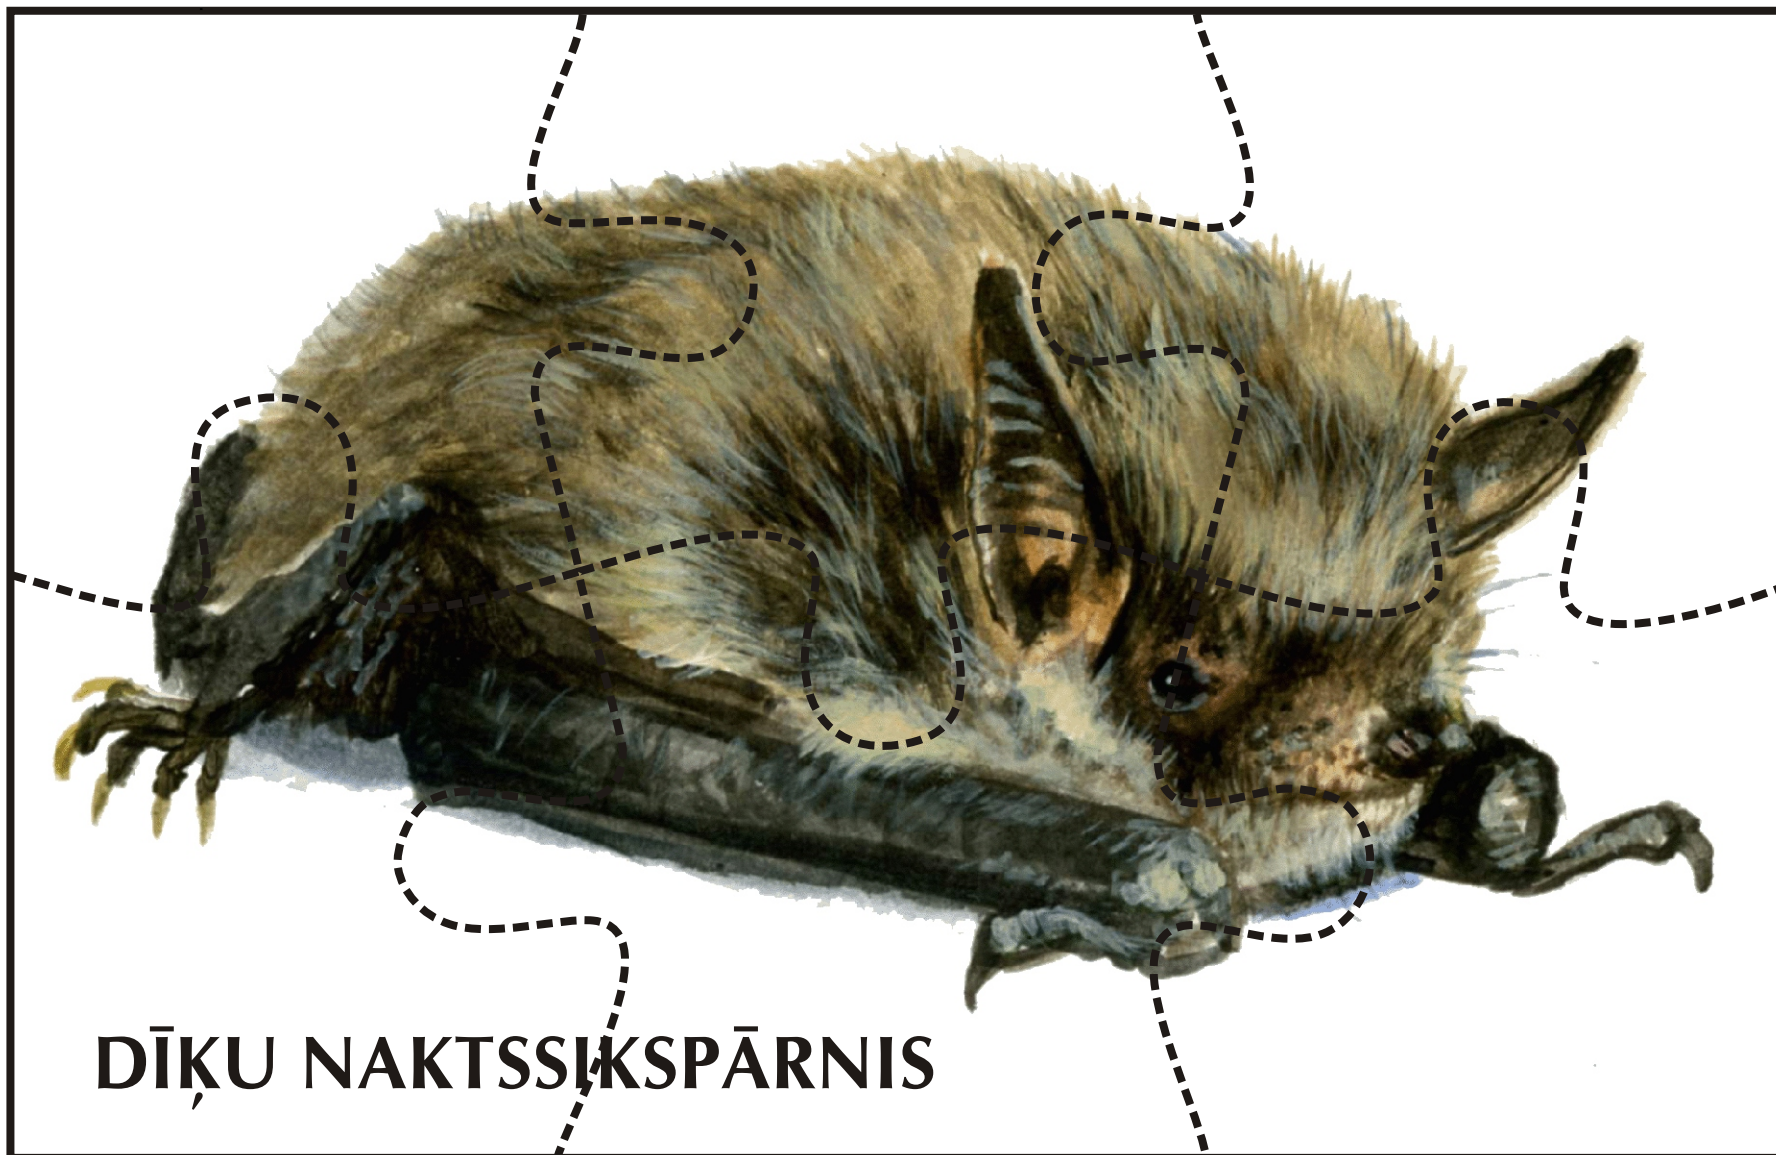

Izveido puzli!

European Union

Saudzēsim mitrājus kopā! Pievienojies!

Igaunijas – Latvijas sadarbības projekts “Atpakaļ pie dabas”