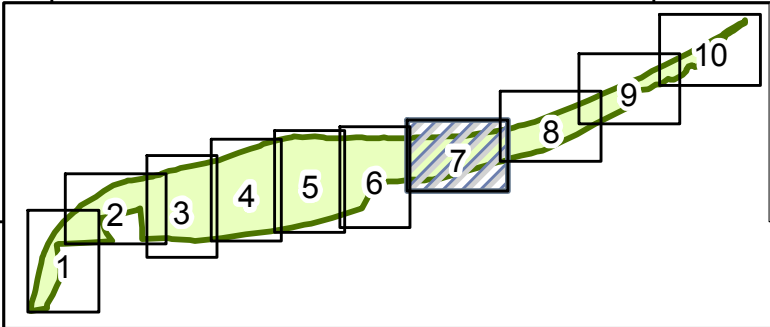

376000

376800

377600

378400

379200

200 100 0 200
m

Karte piesaistīta Latvijas koordinātu sistēmai (LKS-92) TM projekcijā. Pamatne: LĢIA sagatavotā ortofoto karte mērogā 1:10 000.
Par pamatni izmantota ortofoto karte mērogā 1:10 000 © Valsts aģentūra „Latvijas Ģeotelpiskās informācijas aģentūra”, 2007.-2009.g.

IRBES JŪRAS ŠAURUMS

6386400

6385600

6384800

6384000