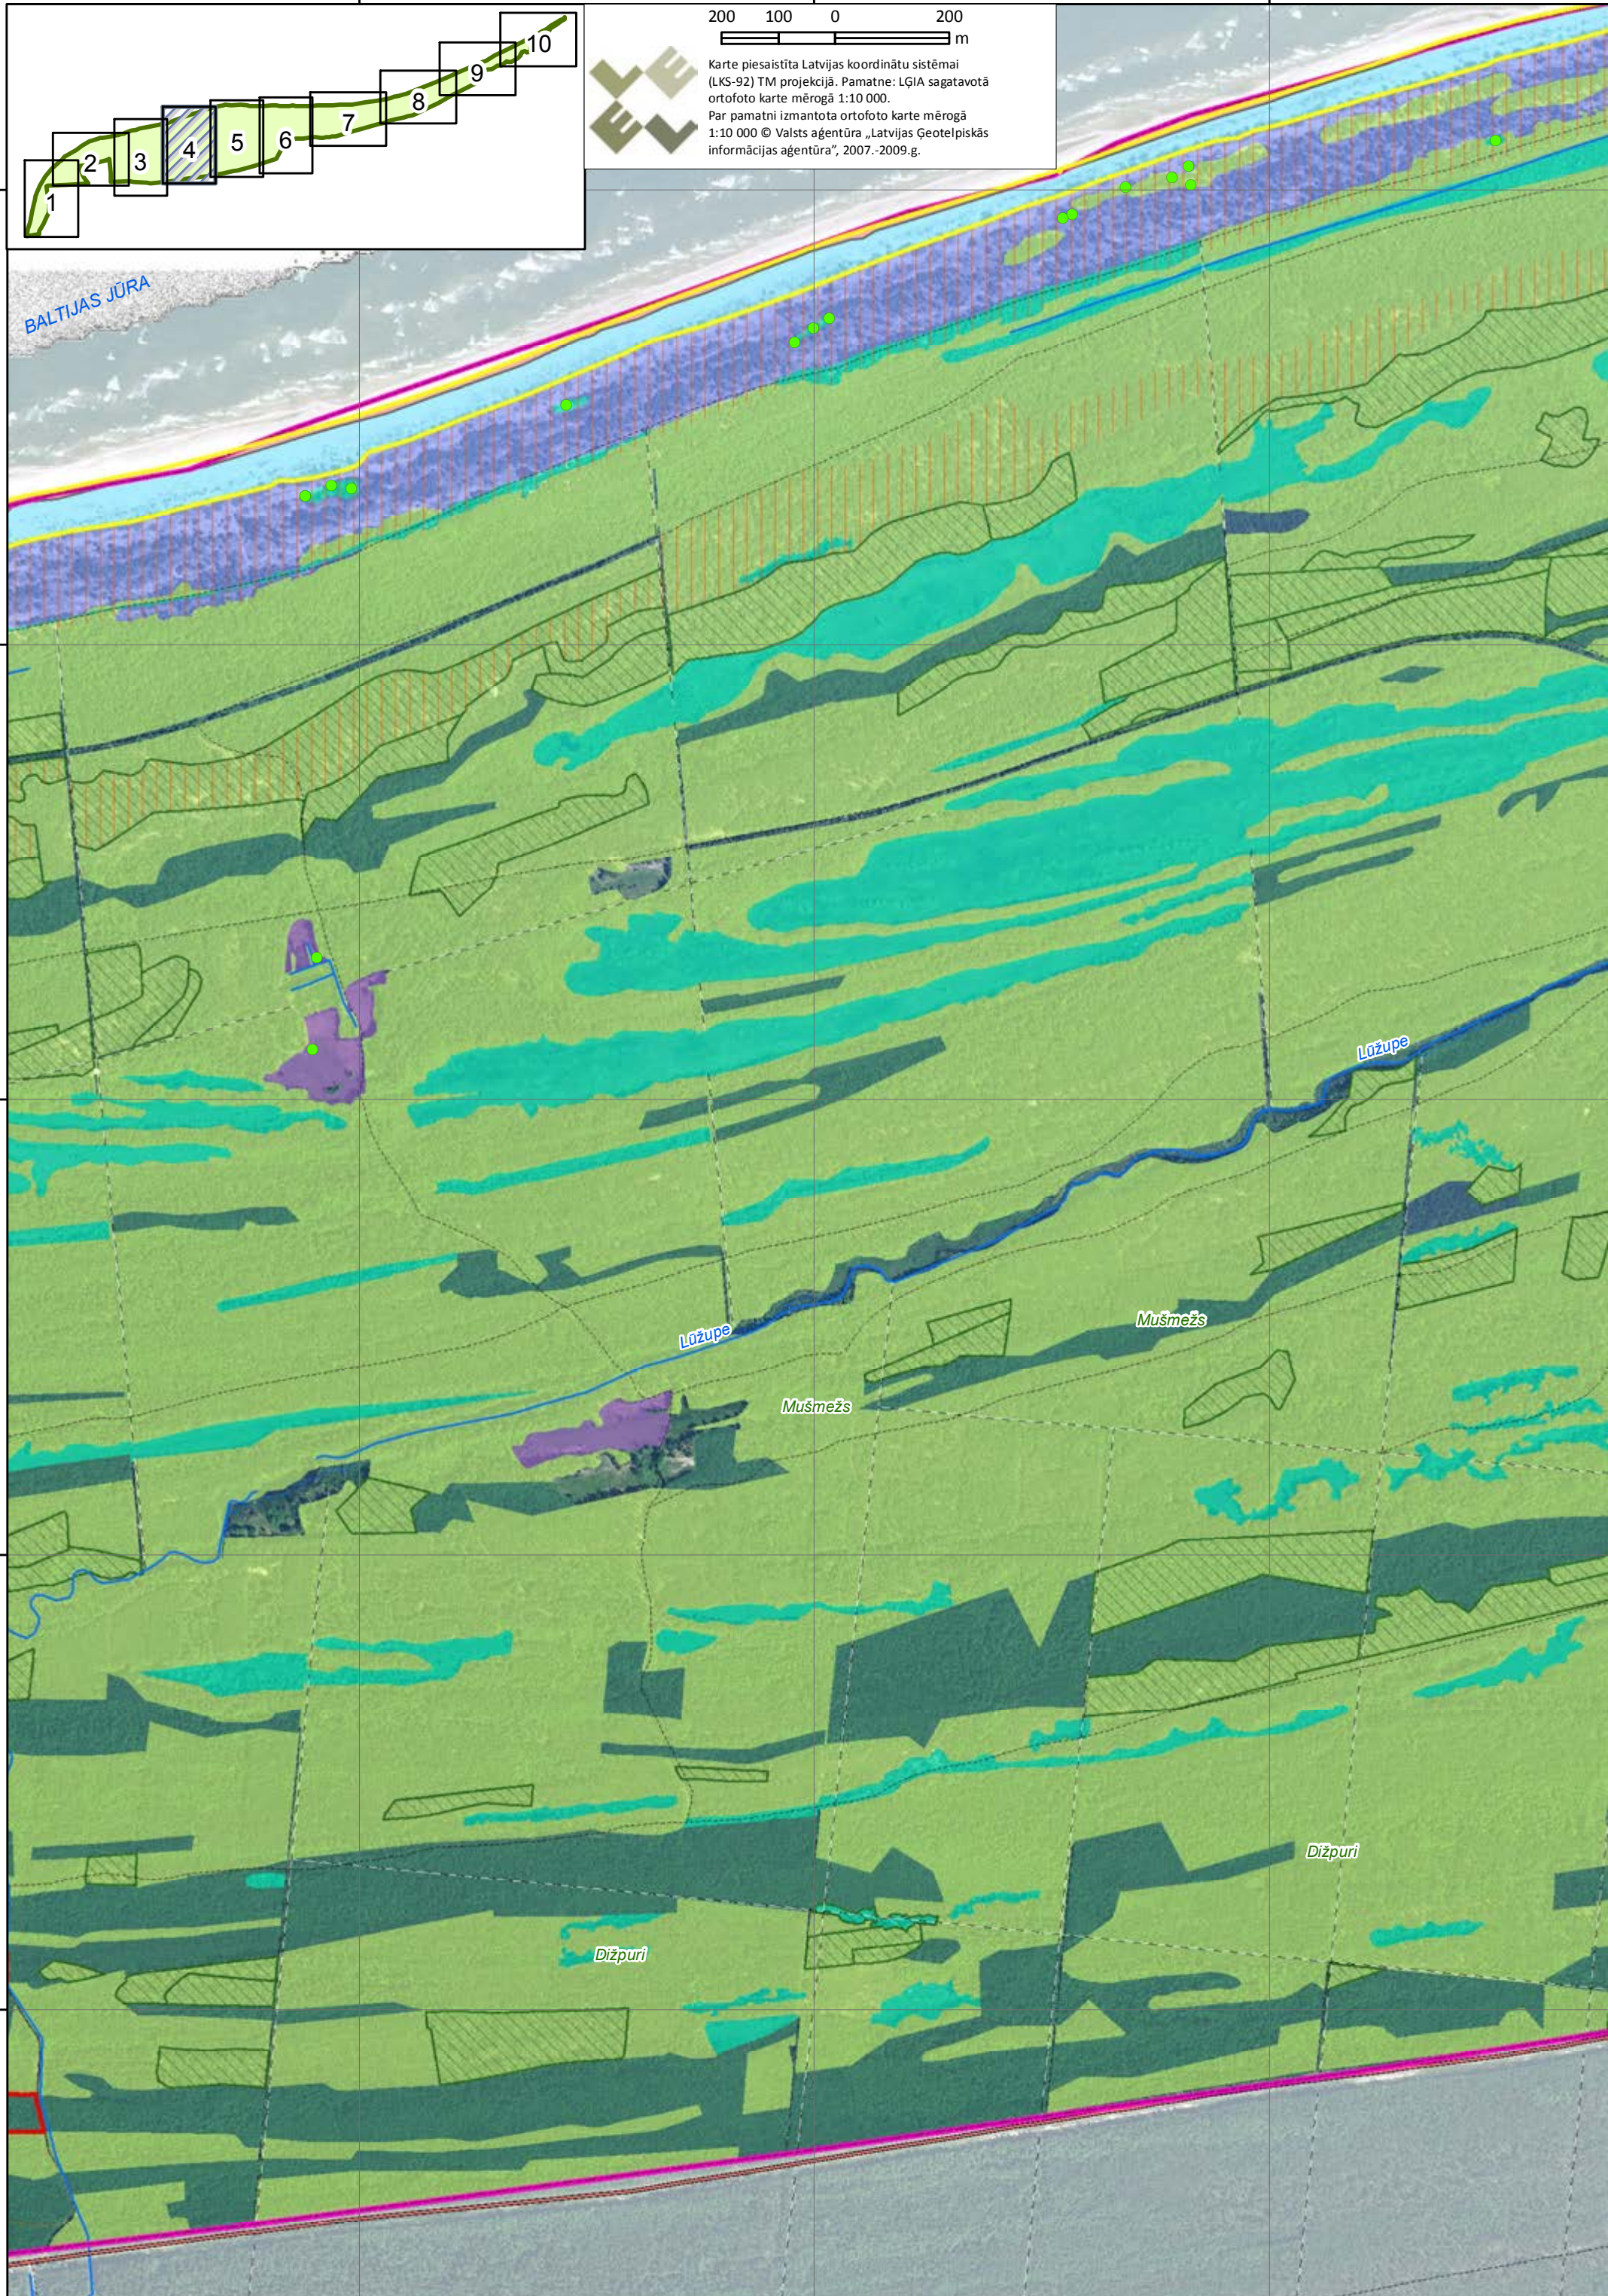

6385600

6384800

6384000

6383200

6382400

BALTIJAS JŪRA

Lūzupe

Mušmežs

Mušmežs

Lūzupe

Dižpuri

Dižpuri