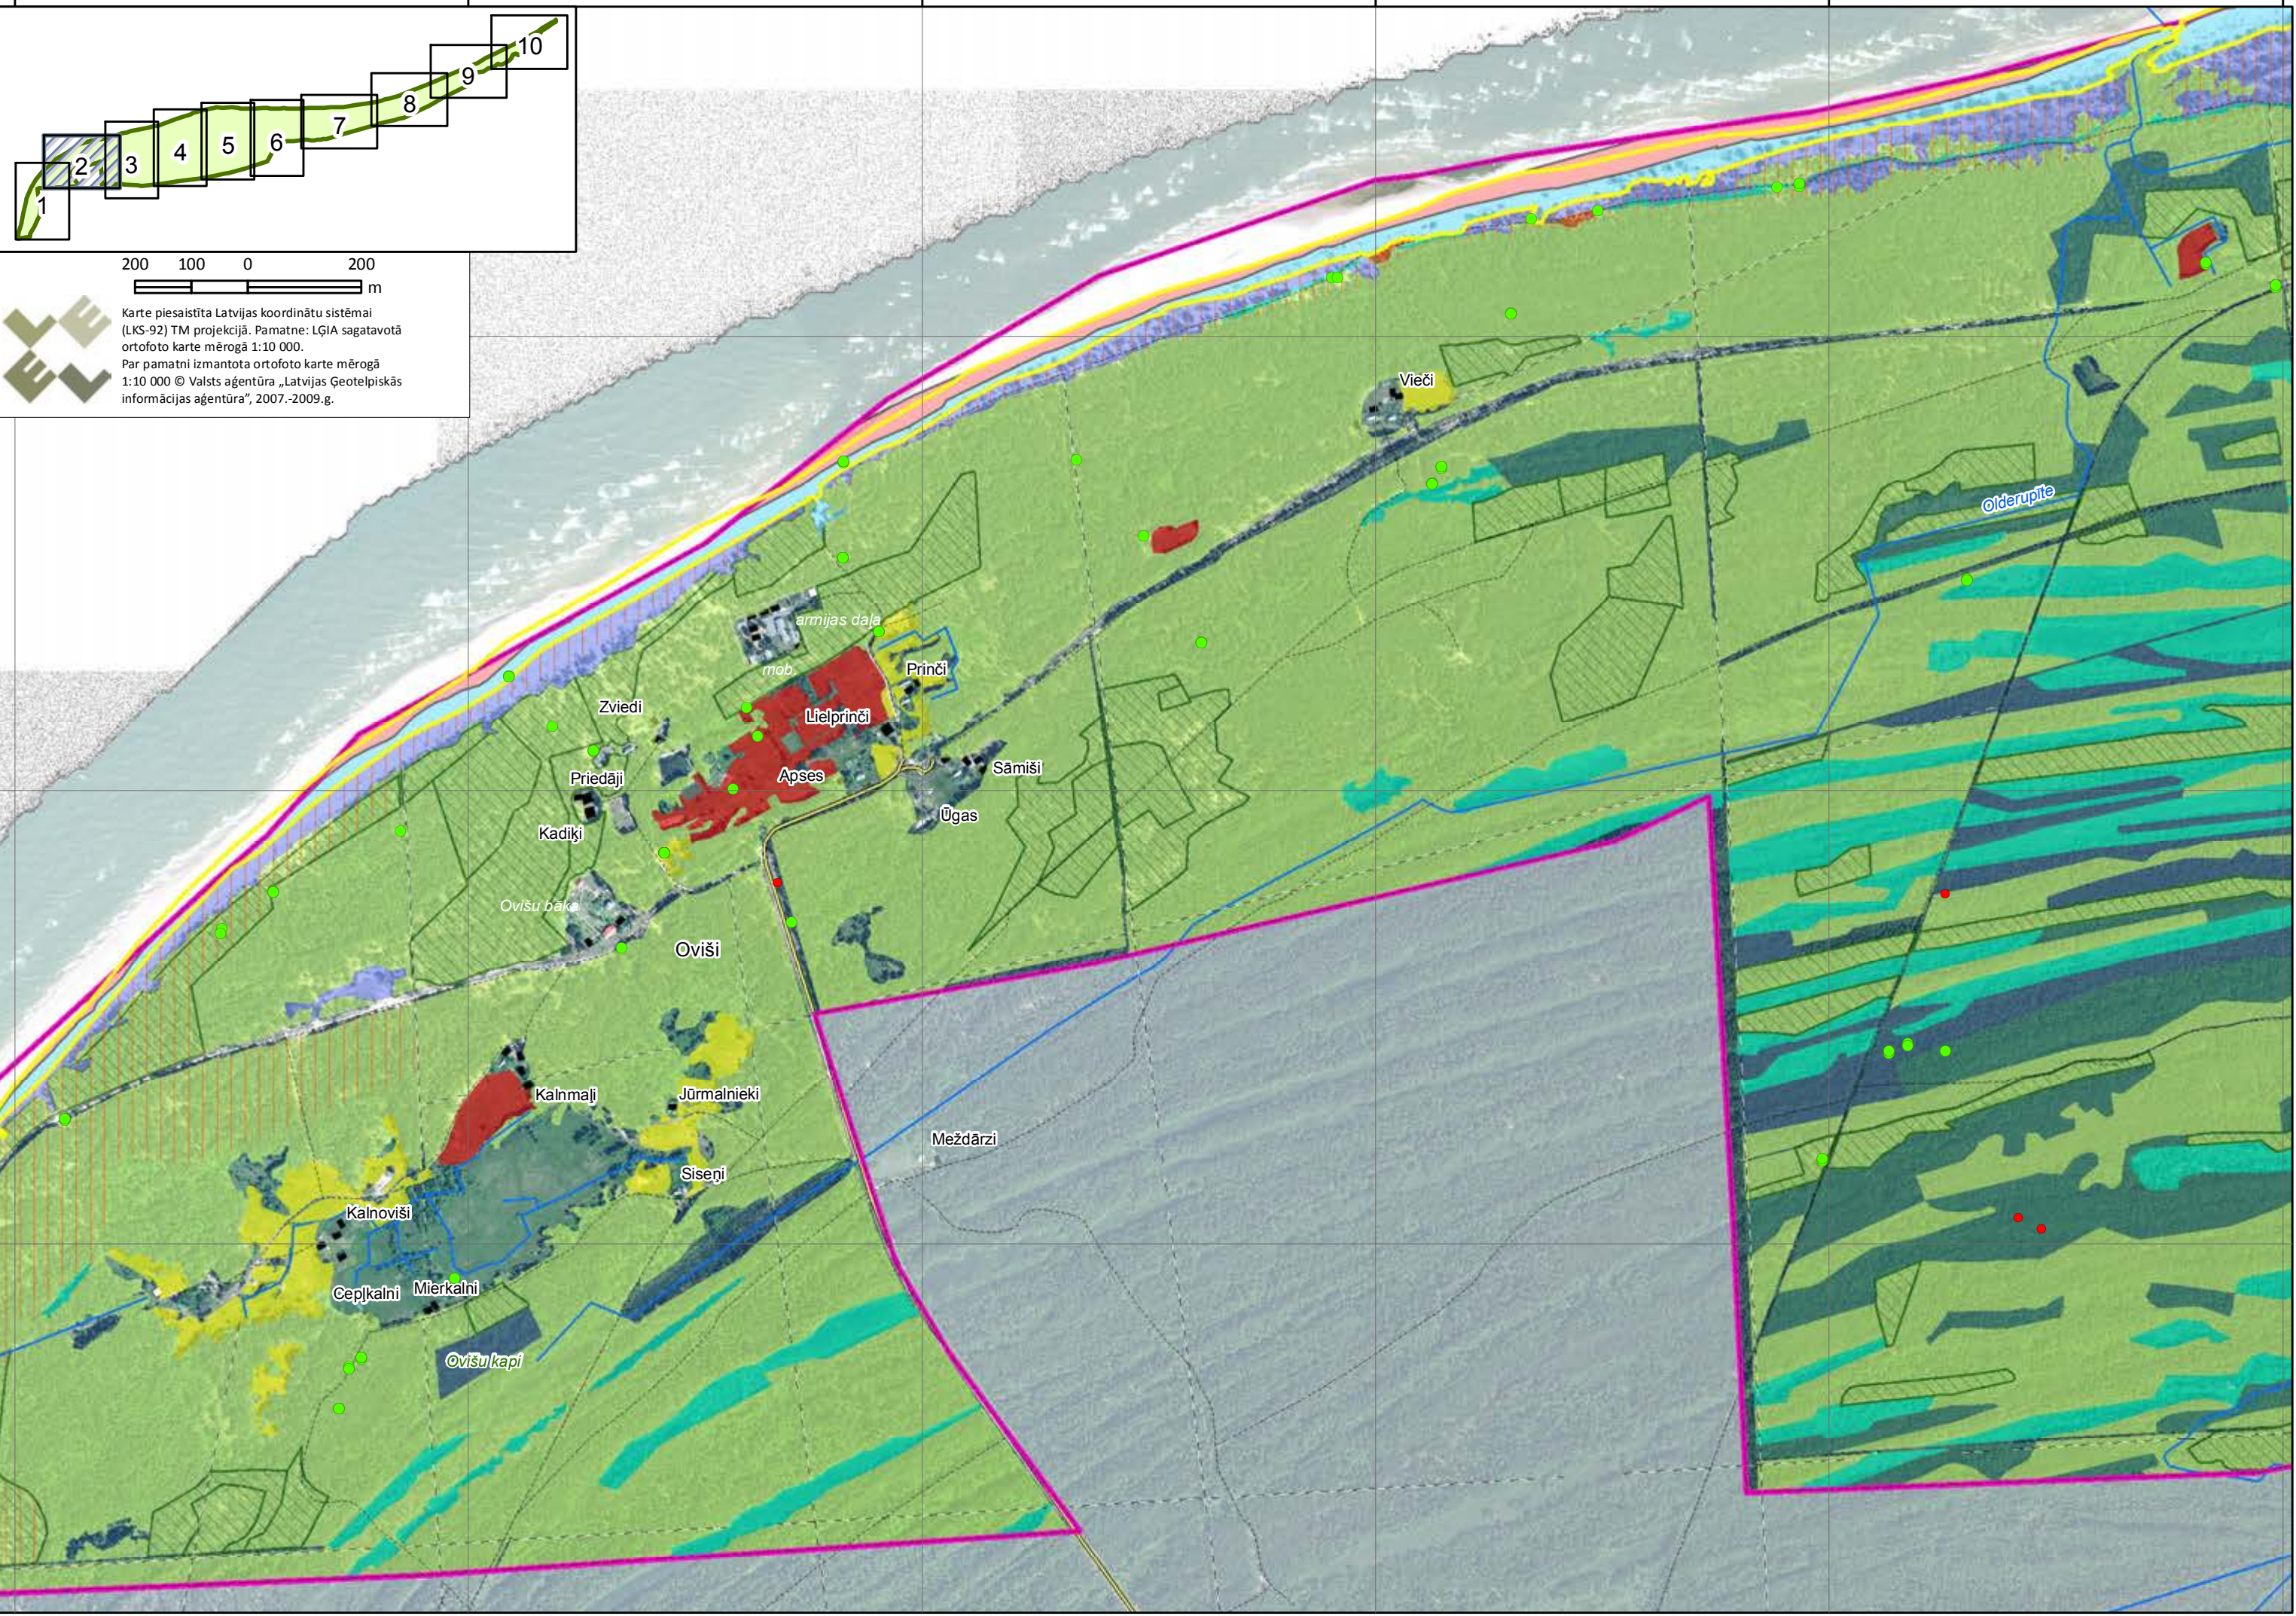

1.pielikums.
Dabas lieguma „Ovīši” dabas vērtību karte

361600

362400

363200

362400 363200 364000 364800 365600 366400

Karte piesaistīta Latvijas koordinātu sistēmai (LKS-92) TM projekcijā. Pamatne: LĢIA sagatavotā ortofoto karte mērogā 1:10 000.
 Par pamatni izmantota ortofoto karte mērogā 1:10 000 © Valsts aģentūra „Latvijas Ģeotelpiskās informācijas aģentūra”, 2007.-2009.g.

6384000

6383200

6382400

366400

366400

367200

368000

200 100 0 200
m

Karte piesaistīta Latvijas koordinātu sistēmai (LKS-92) TM projekcijā. Pamatne: LĢIA sagatavotā ortofoto karte mērogā 1:10 000. Par pamatni izmantota ortofoto karte mērogā 1:10 000 © Valsts aģentūra „Latvijas Ģeotelpiskās informācijas aģentūra”, 2007.-2009.g.