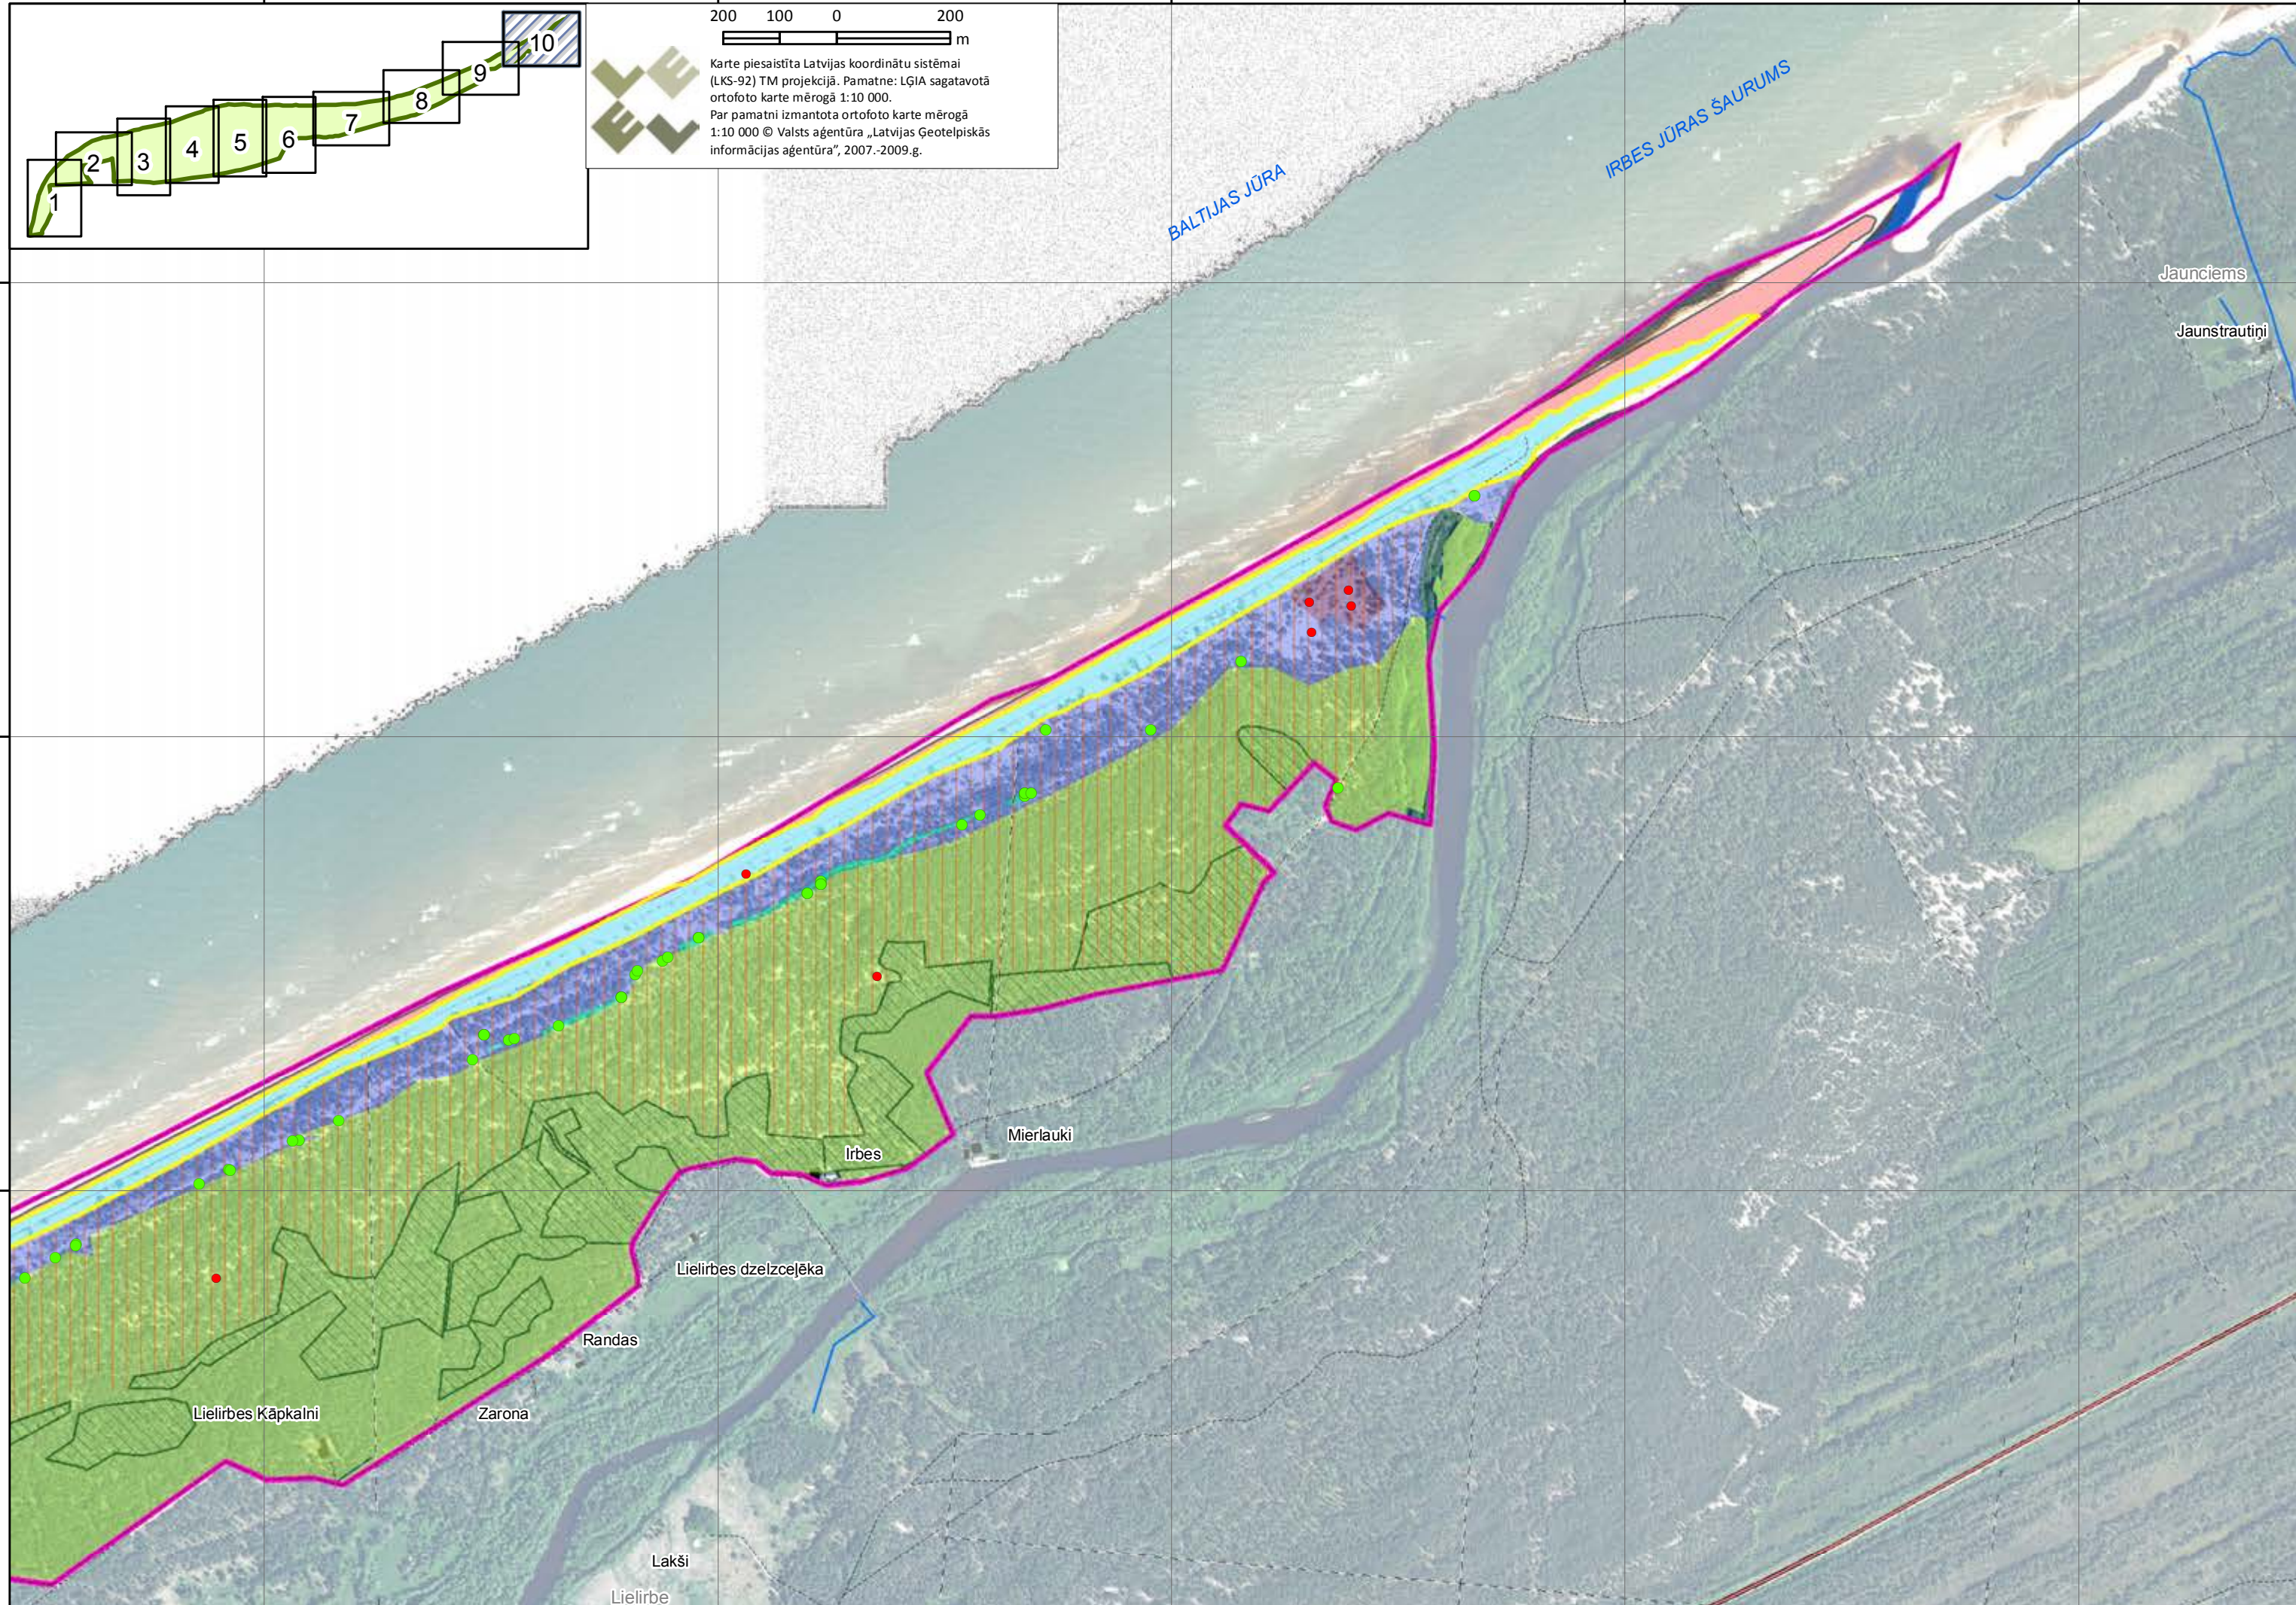

BALTĪJAS JŪRA

IRBES JŪRAS ŠAURUMS

Jaunciems

Jaunstrautiņi

Mierlauki

Irbes

Lielīrbes dzelzceļēka

Randas

Lielīrbes Kāpkalni

Zarona

Lakši

Lielīrbe