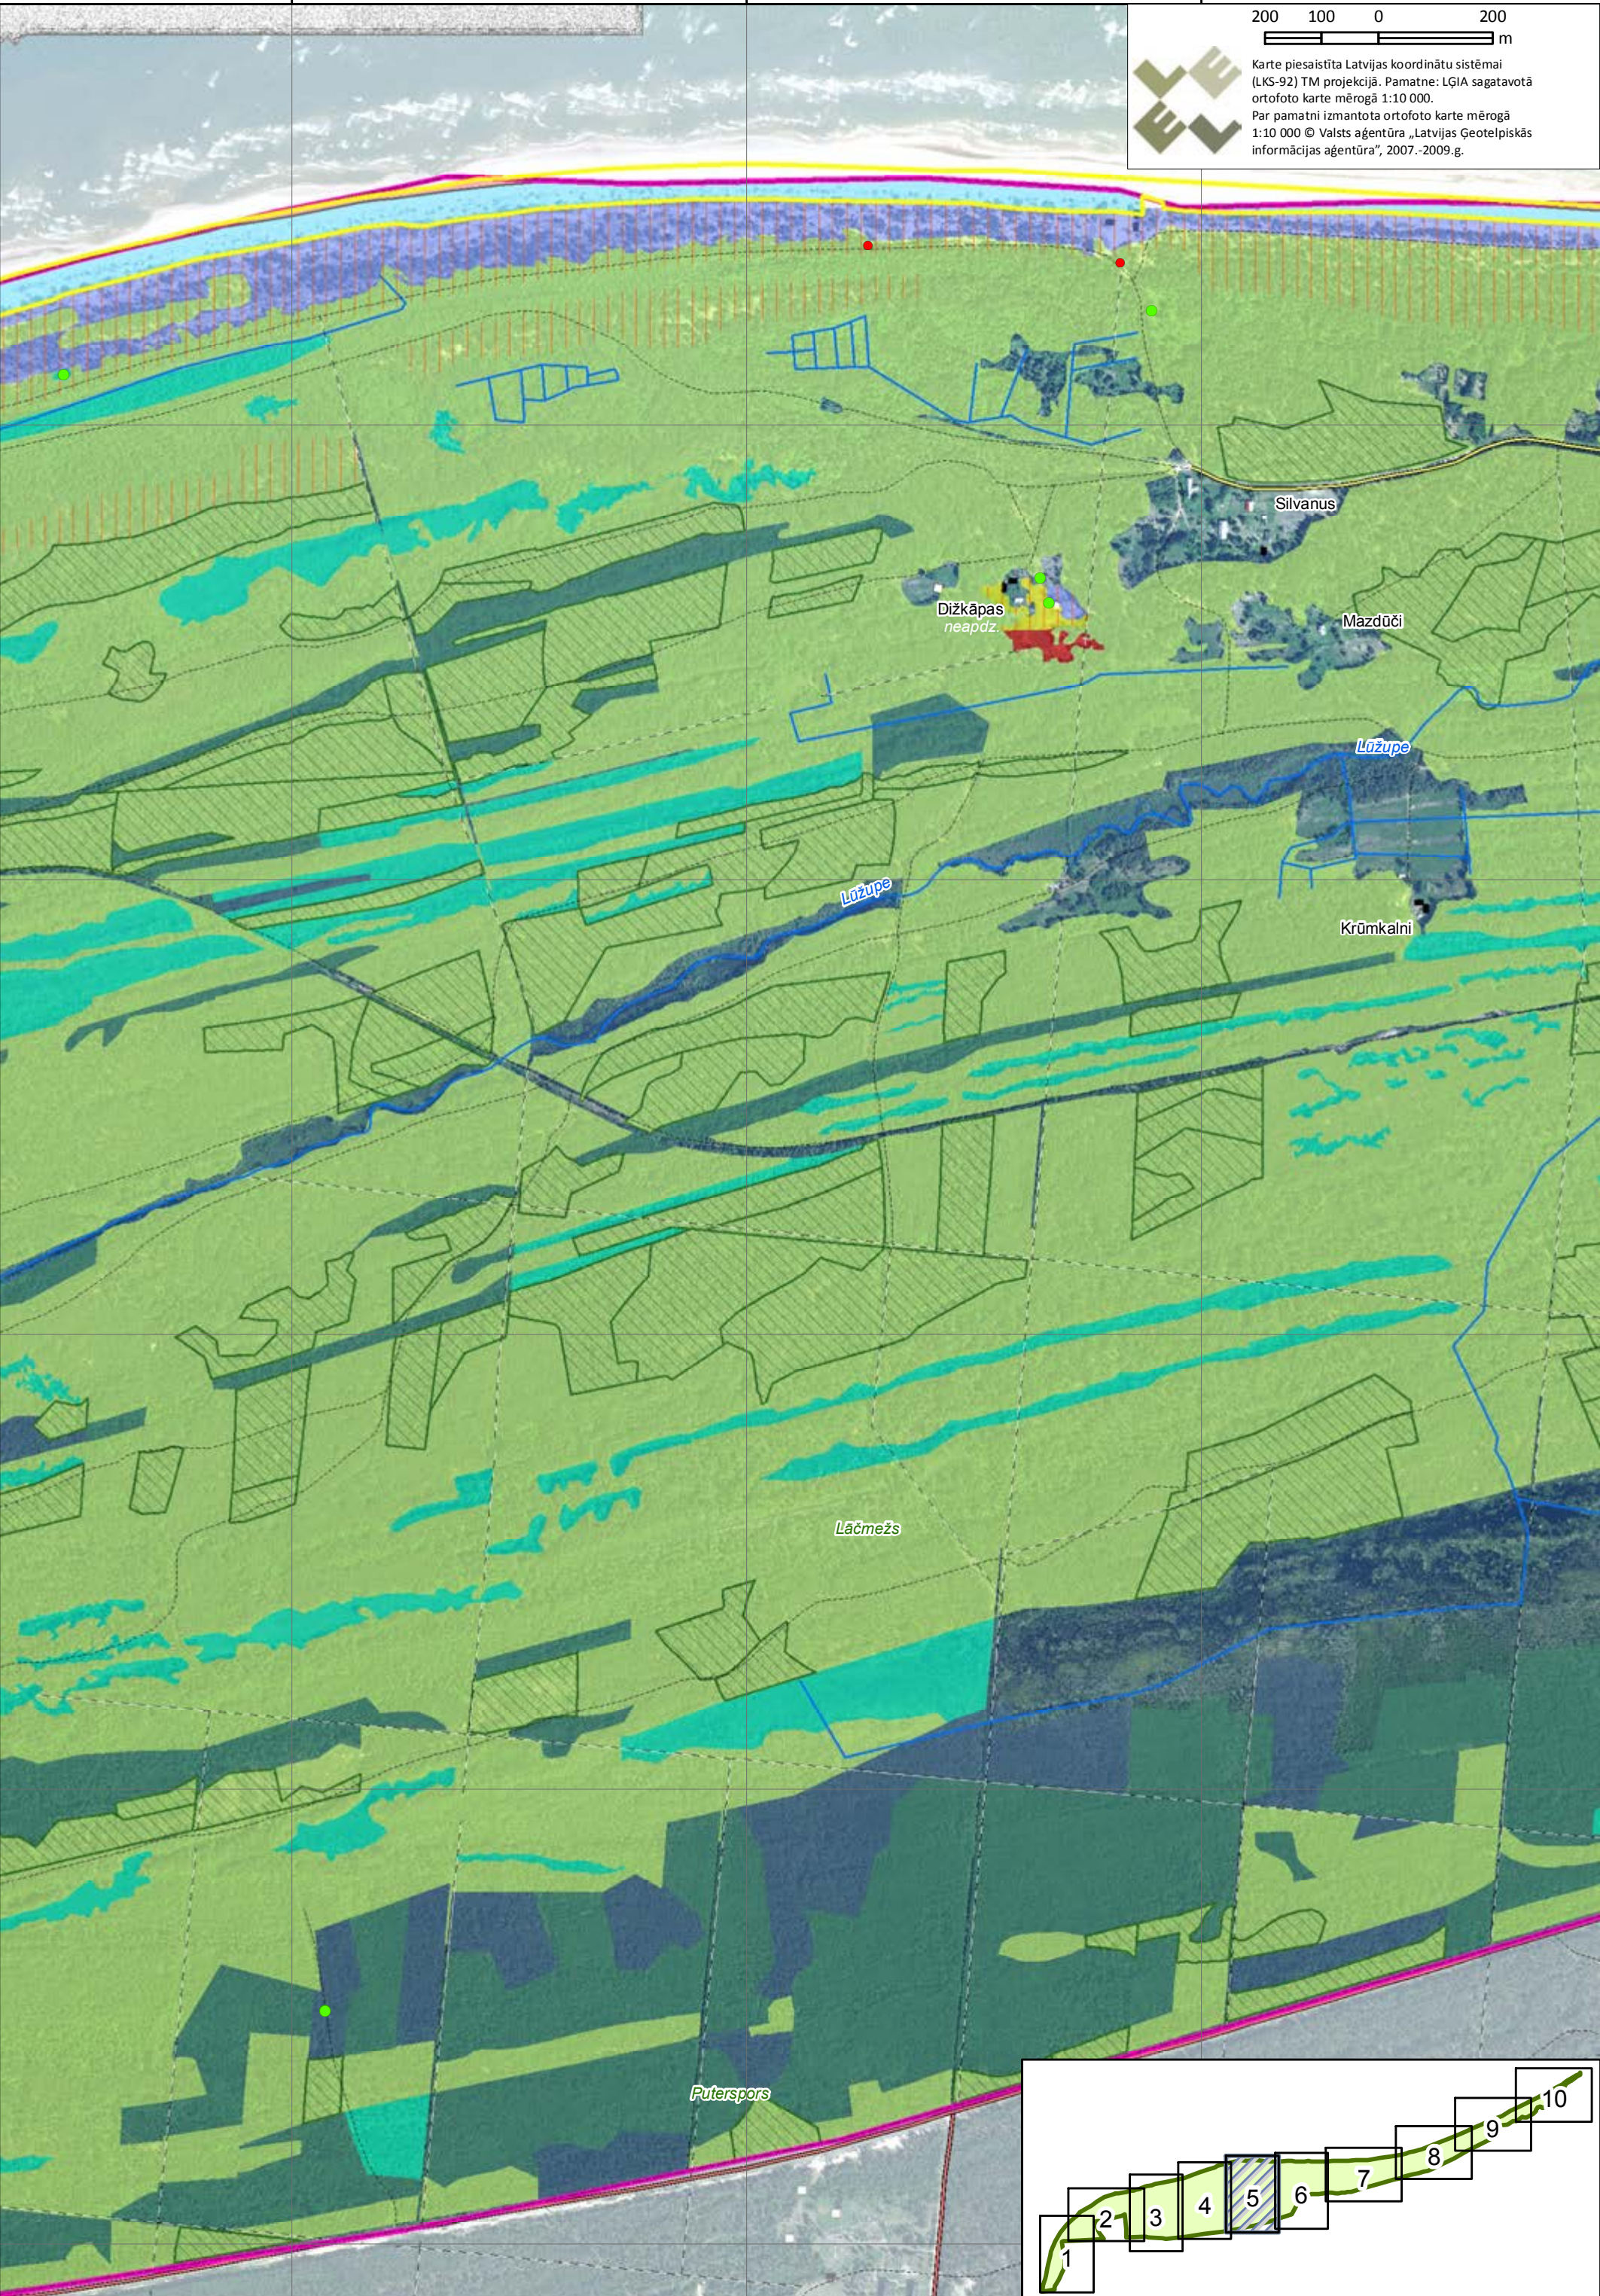

371200

372000

372800

200 100 0 200
m

Karte piesaistīta Latvijas koordinātu sistēmai (LKS-92) TM projekcijā. Pamatne: LĢIA sagatavotā ortofoto karte mērogā 1:10 000. Par pamatni izmantota ortofoto karte mērogā 1:10 000 © Valsts aģentūra „Latvijas Ģeotelpiskās informācijas aģentūra”, 2007.-2009.g.

6385600

6384800

6384000

6383200

6382400

Dižkāpas neapdz.

Silvanus

Mazdūci

Lūzupe

Krūmkalni

Lūzupe

Lāčmežs

Puterspors