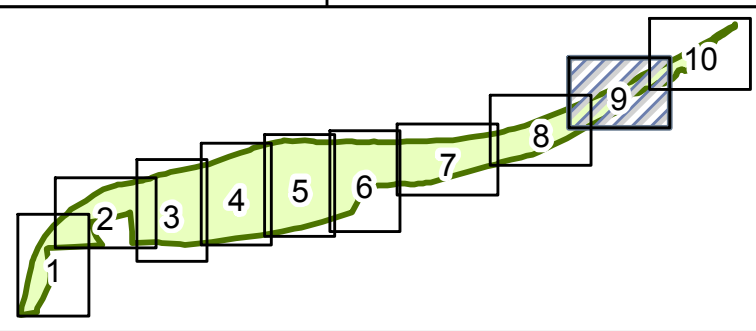

383200

384000

384800

385600

386400

200 100 0 200
m

Karte piesaistīta Latvijas koordinātu sistēmai (LKS-92) TM projekcijā. Pamatne: LĢIA sagatavotā ortofoto karte mērogā 1:10 000.
Par pamatni izmantota ortofoto karte mērogā 1:10 000 © Valsts aģentūra „Latvijas Ģeotelpiskās informācijas aģentūra”, 2007.-2009.g.

6388800

6388000

6387200