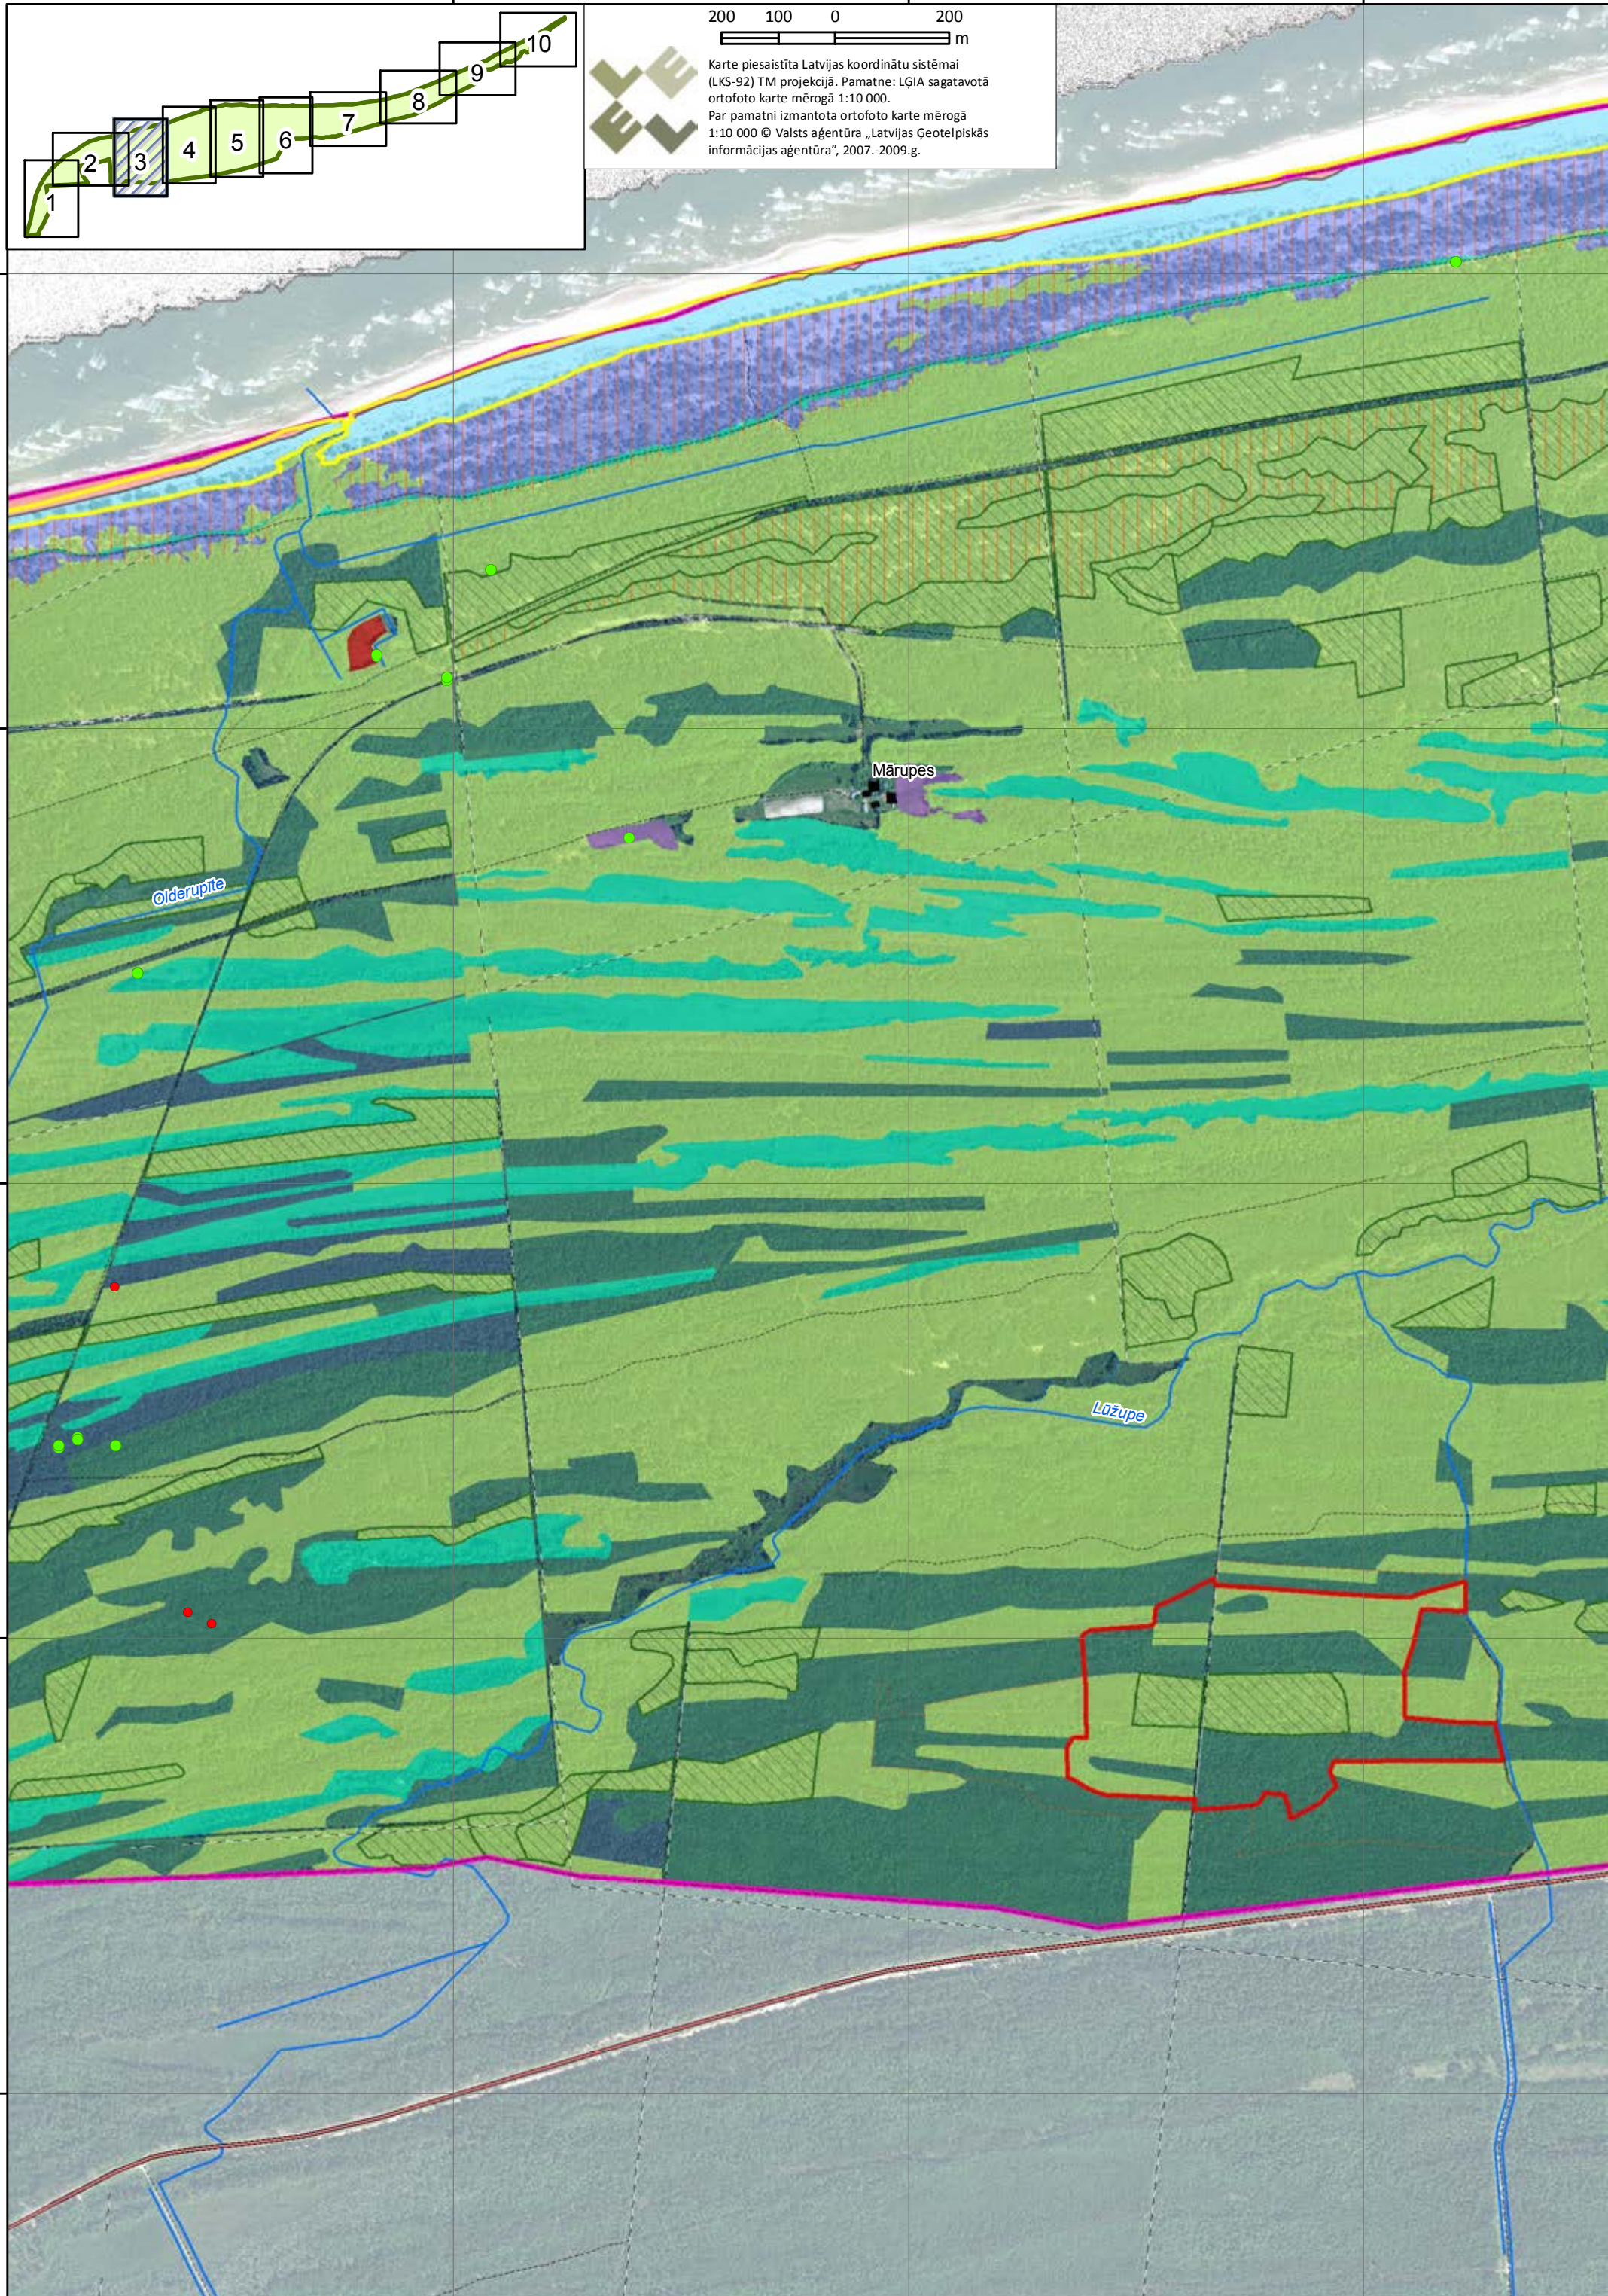

6384800

6384000

6383200

6382400

6381600