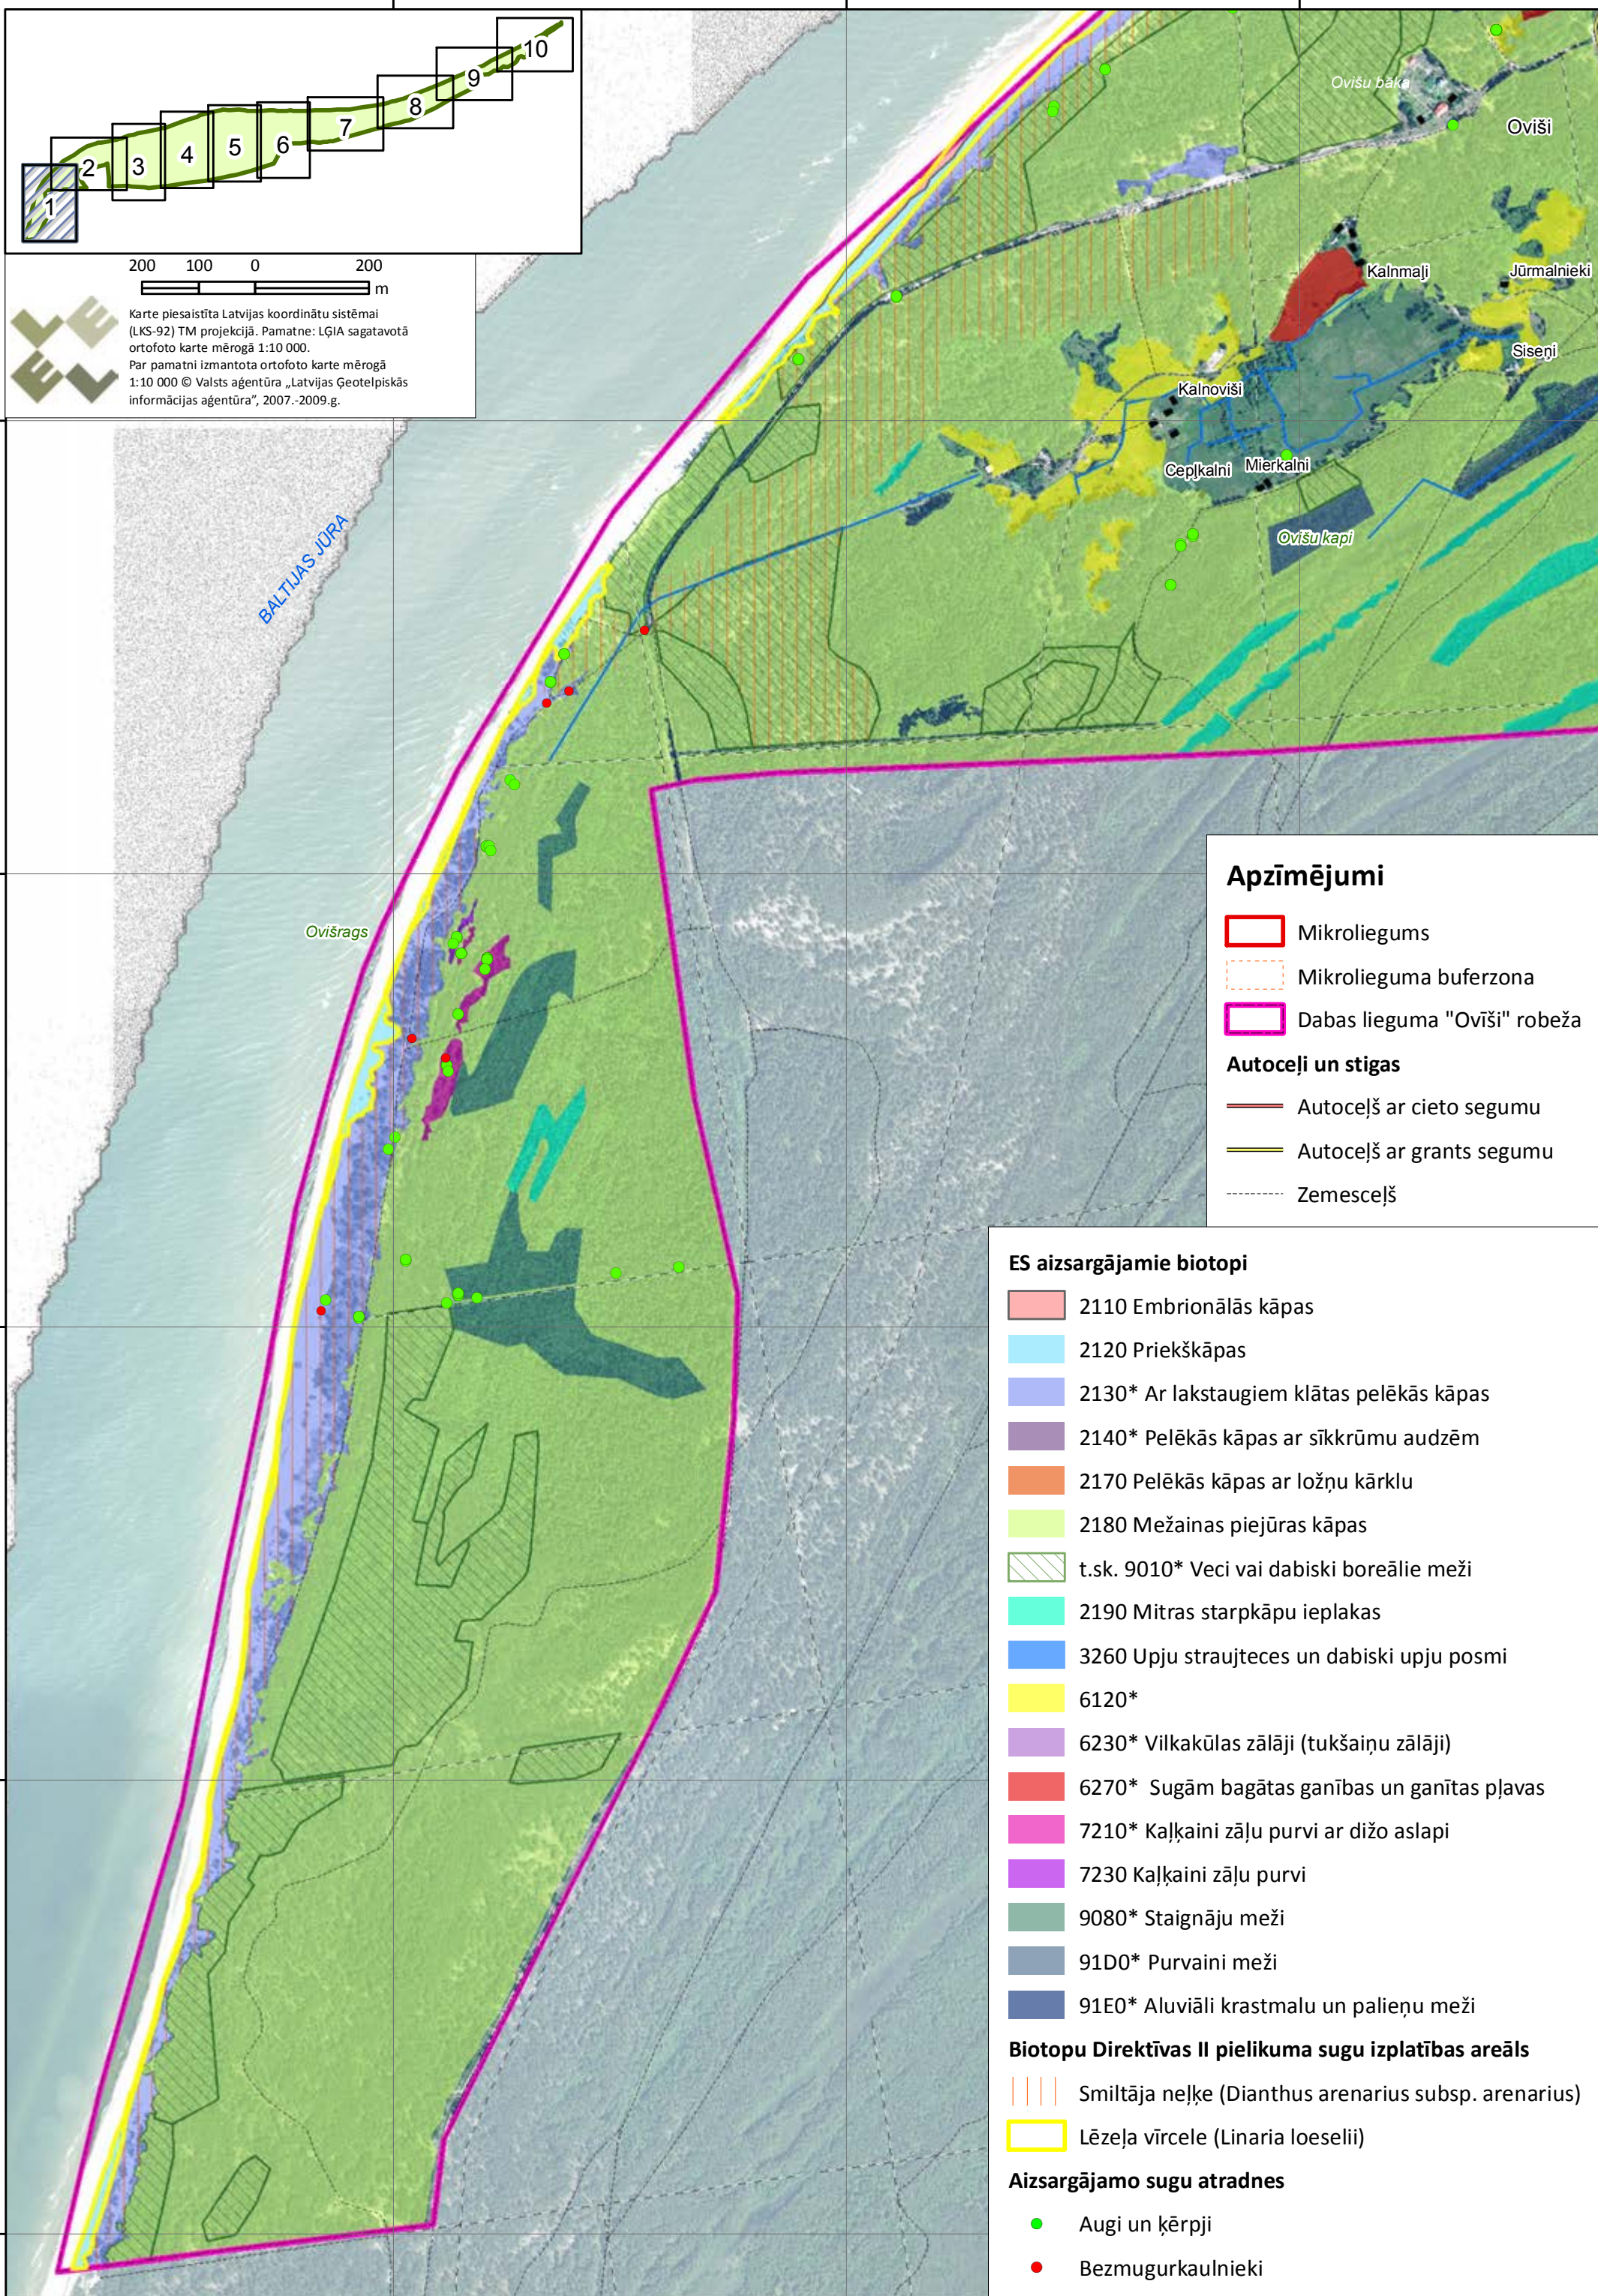

1.pielikums.
Dabas lieguma „Ovīši” dabas vērtību karte

361600

362400

363200

362400 363200 364000 364800 365600 366400

Karte piesaistīta Latvijas koordinātu sistēmai (LKS-92) TM projekcijā. Pamatne: LĢIA sagatavotā ortofoto karte mērogā 1:10 000.
 Par pamatni izmantota ortofoto karte mērogā 1:10 000 © Valsts aģentūra „Latvijas Ģeotelpiskās informācijas aģentūra”, 2007.-2009.g.

6384000

6383200

6382400

366400

366400

367200

368000

200 100 0 200
m

Karte piesaistīta Latvijas koordinātu sistēmai (LKS-92) TM projekcijā. Pamatne: LĢIA sagatavotā ortofoto karte mērogā 1:10 000. Par pamatni izmantota ortofoto karte mērogā 1:10 000 © Valsts aģentūra „Latvijas Ģeotelpiskās informācijas aģentūra”, 2007.-2009.g.