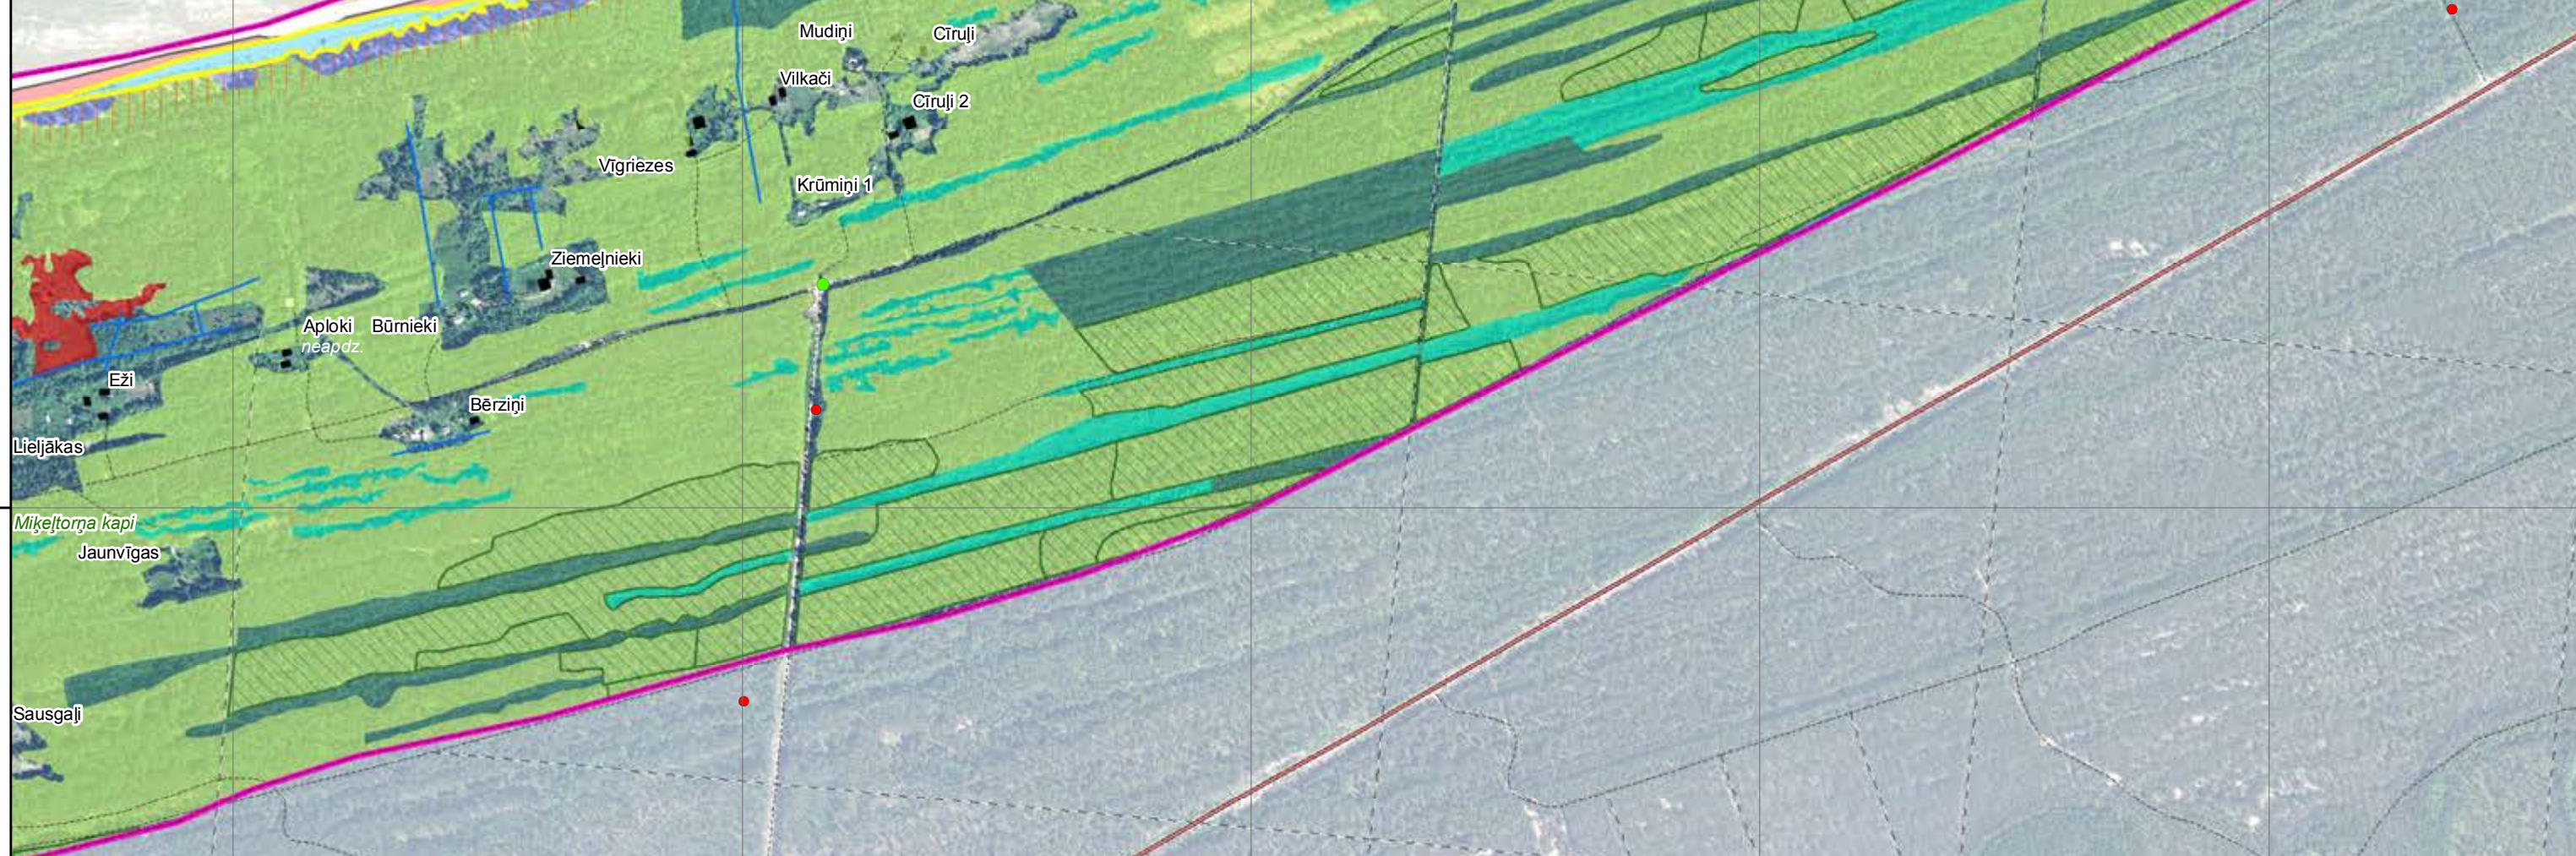

200 100 0 200
m

Karte piesaistīta Latvijas koordinātu sistēmai (LKS-92) TM projekcijā. Pamatne: LĢIA sagatavotā ortofoto karte mērogā 1:10 000.
Par pamatni izmantota ortofoto karte mērogā 1:10 000 © Valsts aģentūra „Latvijas Ģeotelpiskās informācijas aģentūra”, 2007.-2009.g.

BALTIJAS JŪRA
IRBES JŪRAS SAURUMS

bijušo PSRS bruņoto spēku objekts

6387200

6386400

6385600