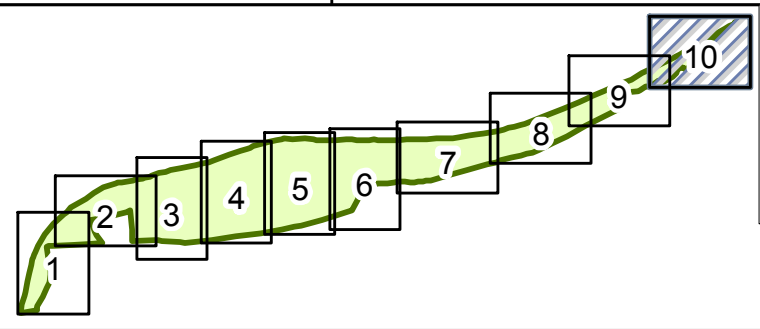

bijušo PSRS bruņoto spēku objekts

386400

387200

388000

388800

389600

200 100 0 200
m

Karte piesaistīta Latvijas koordinātu sistēmai (LKS-92) TM projekcijā. Pamatne: LĢIA sagatavotā ortofoto karte mērogā 1:10 000.
Par pamatni izmantota ortofoto karte mērogā 1:10 000 © Valsts aģentūra „Latvijas Ģeotelpiskās informācijas aģentūra”, 2007.-2009.g.