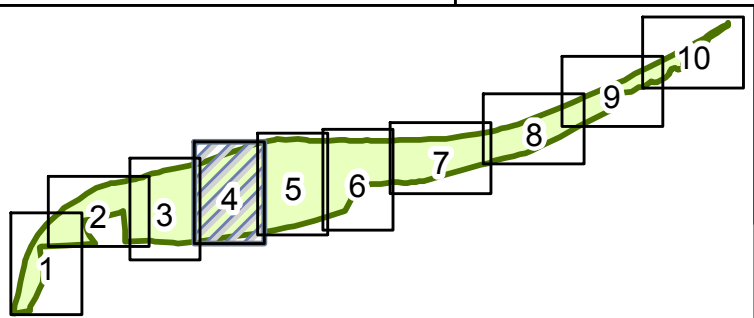

200 100 0 200
m

Karte piesaistīta Latvijas koordinātu sistēmā (LKS-92) TM projekcijā. Pamatne: LĢIA sagatavotā ortofoto karte mērogā 1:10 000. Par pamatni izmantota ortofoto karte mērogā 1:10 000 © Valsts aģentūra „Latvijas Ģeotelpiskās informācijas aģentūra”, 2007.-2009.g.