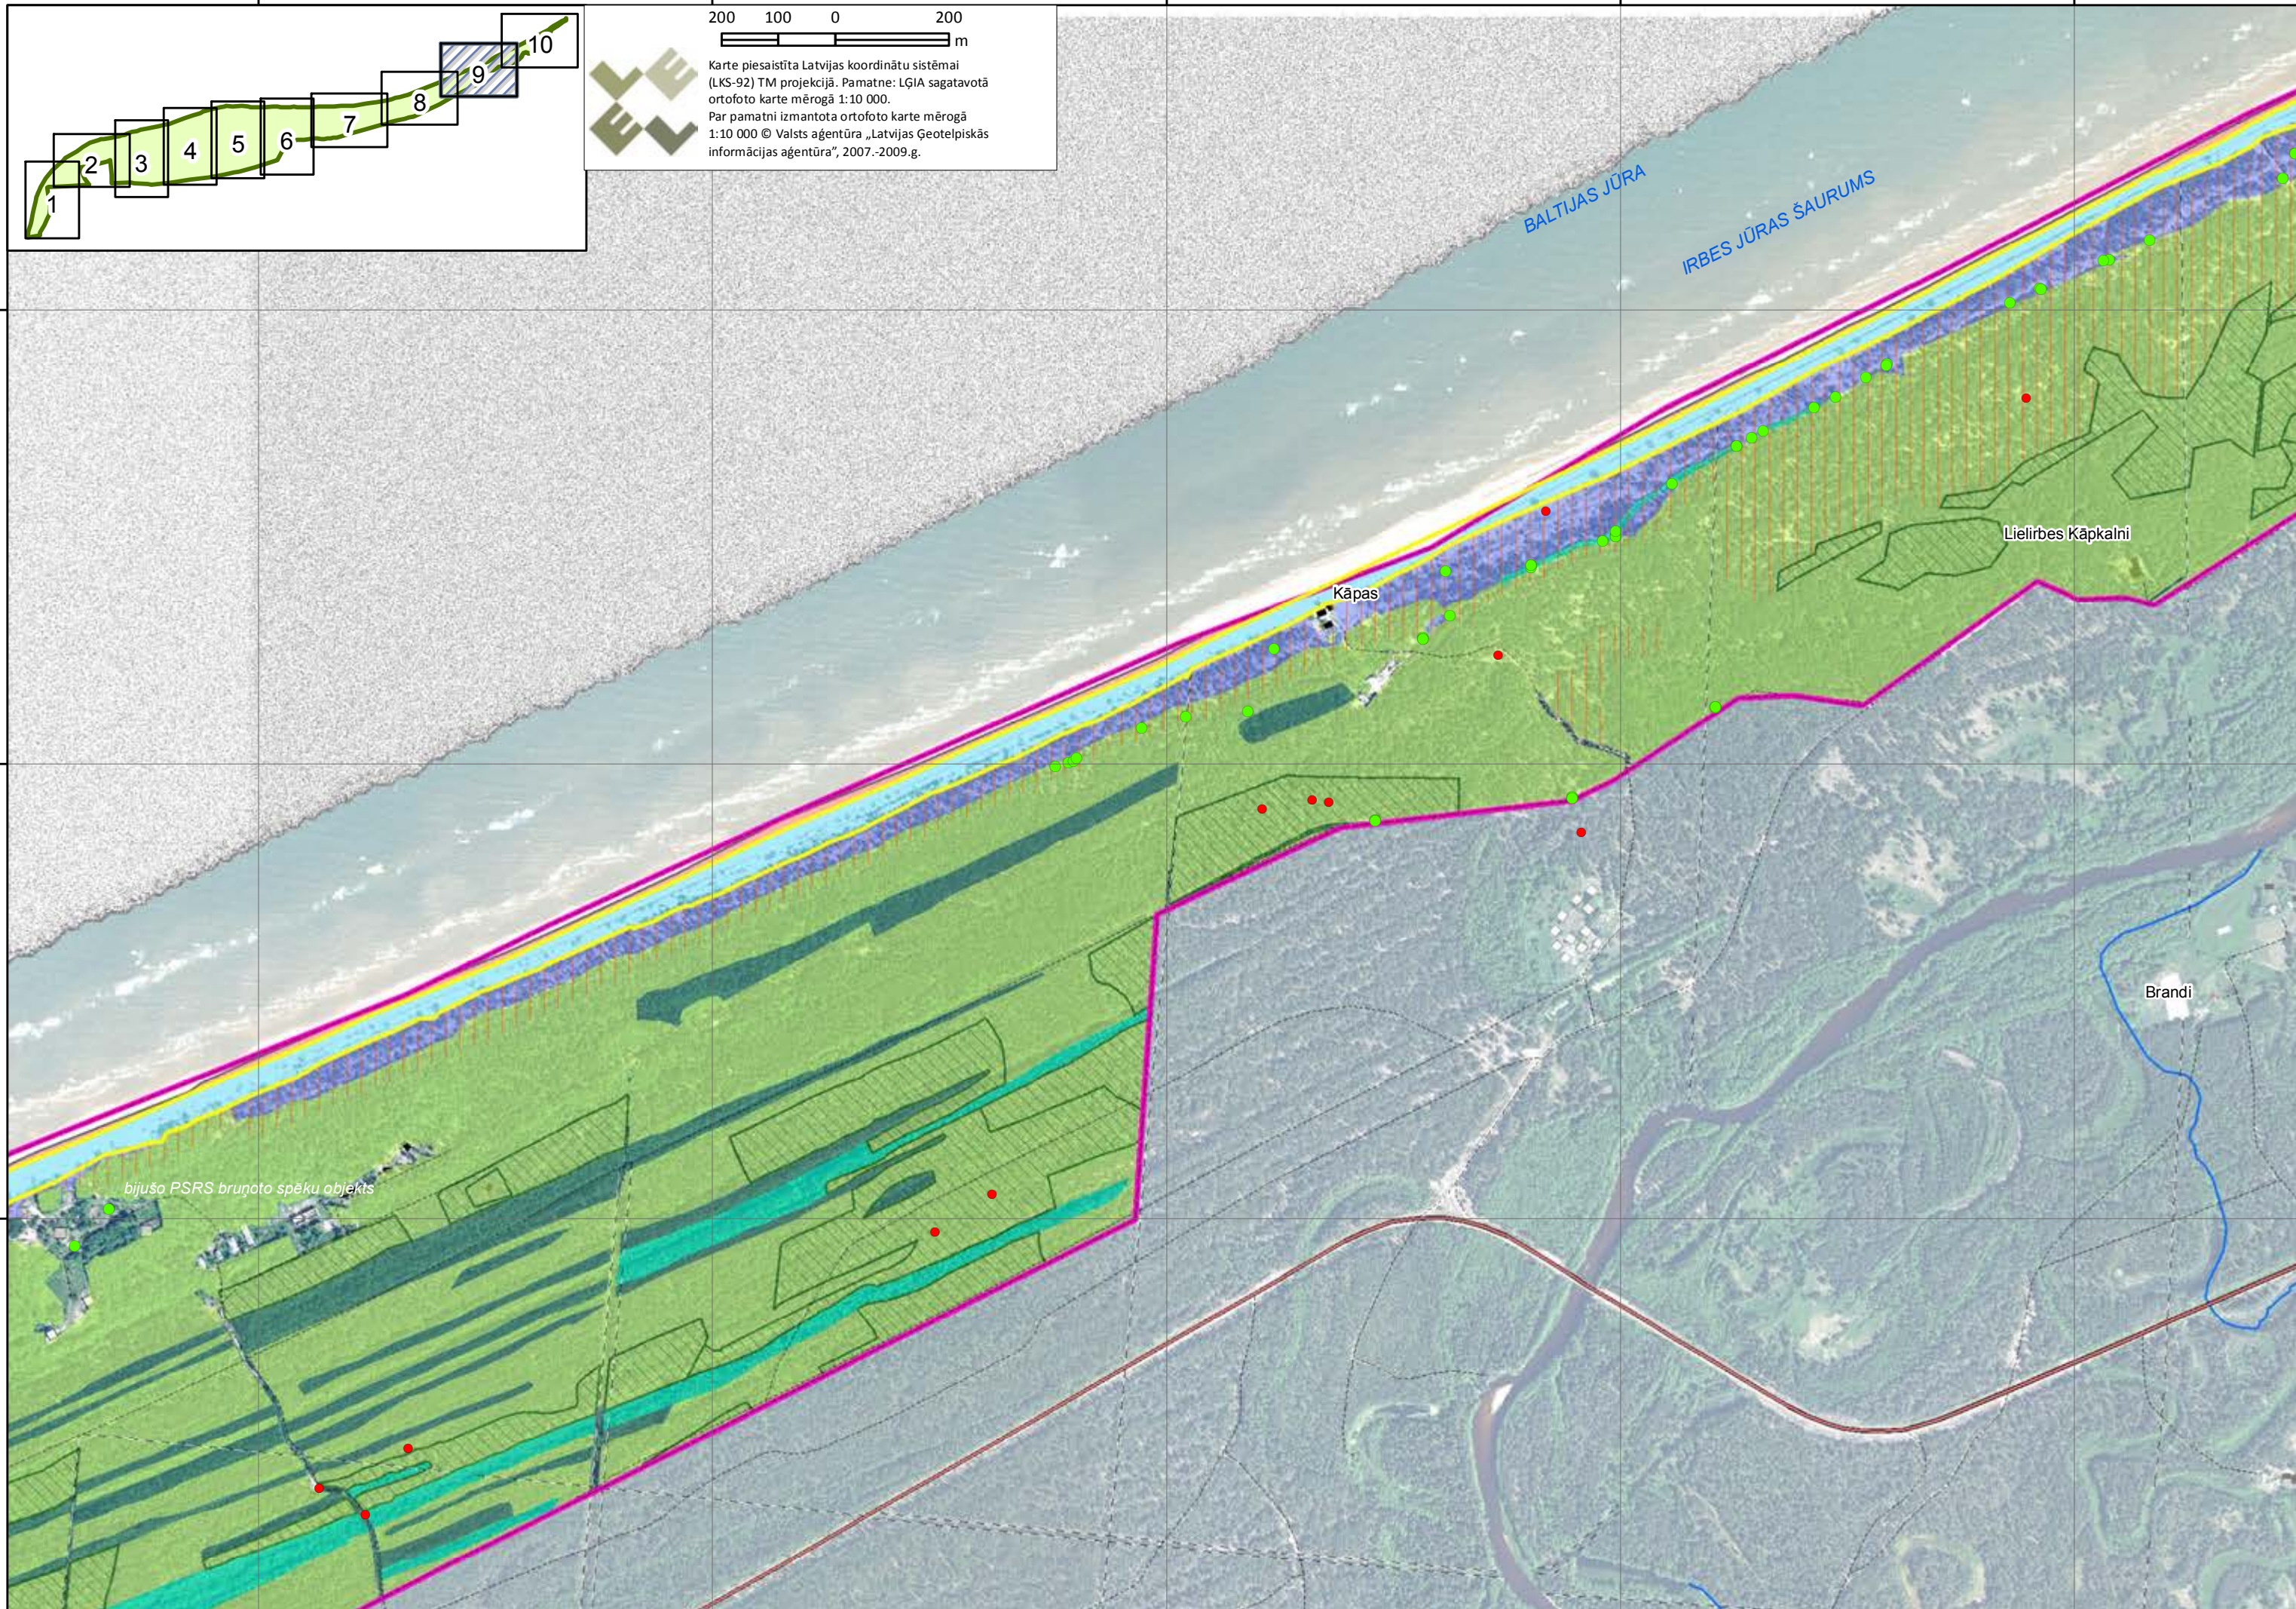

BALTIJAS JŪRA

IRBES JŪRAS ŠAURUMS

Kāpas

Lielirbes Kāpkalni

Brandī

bijušo PSRS bruņoto spēku objekts