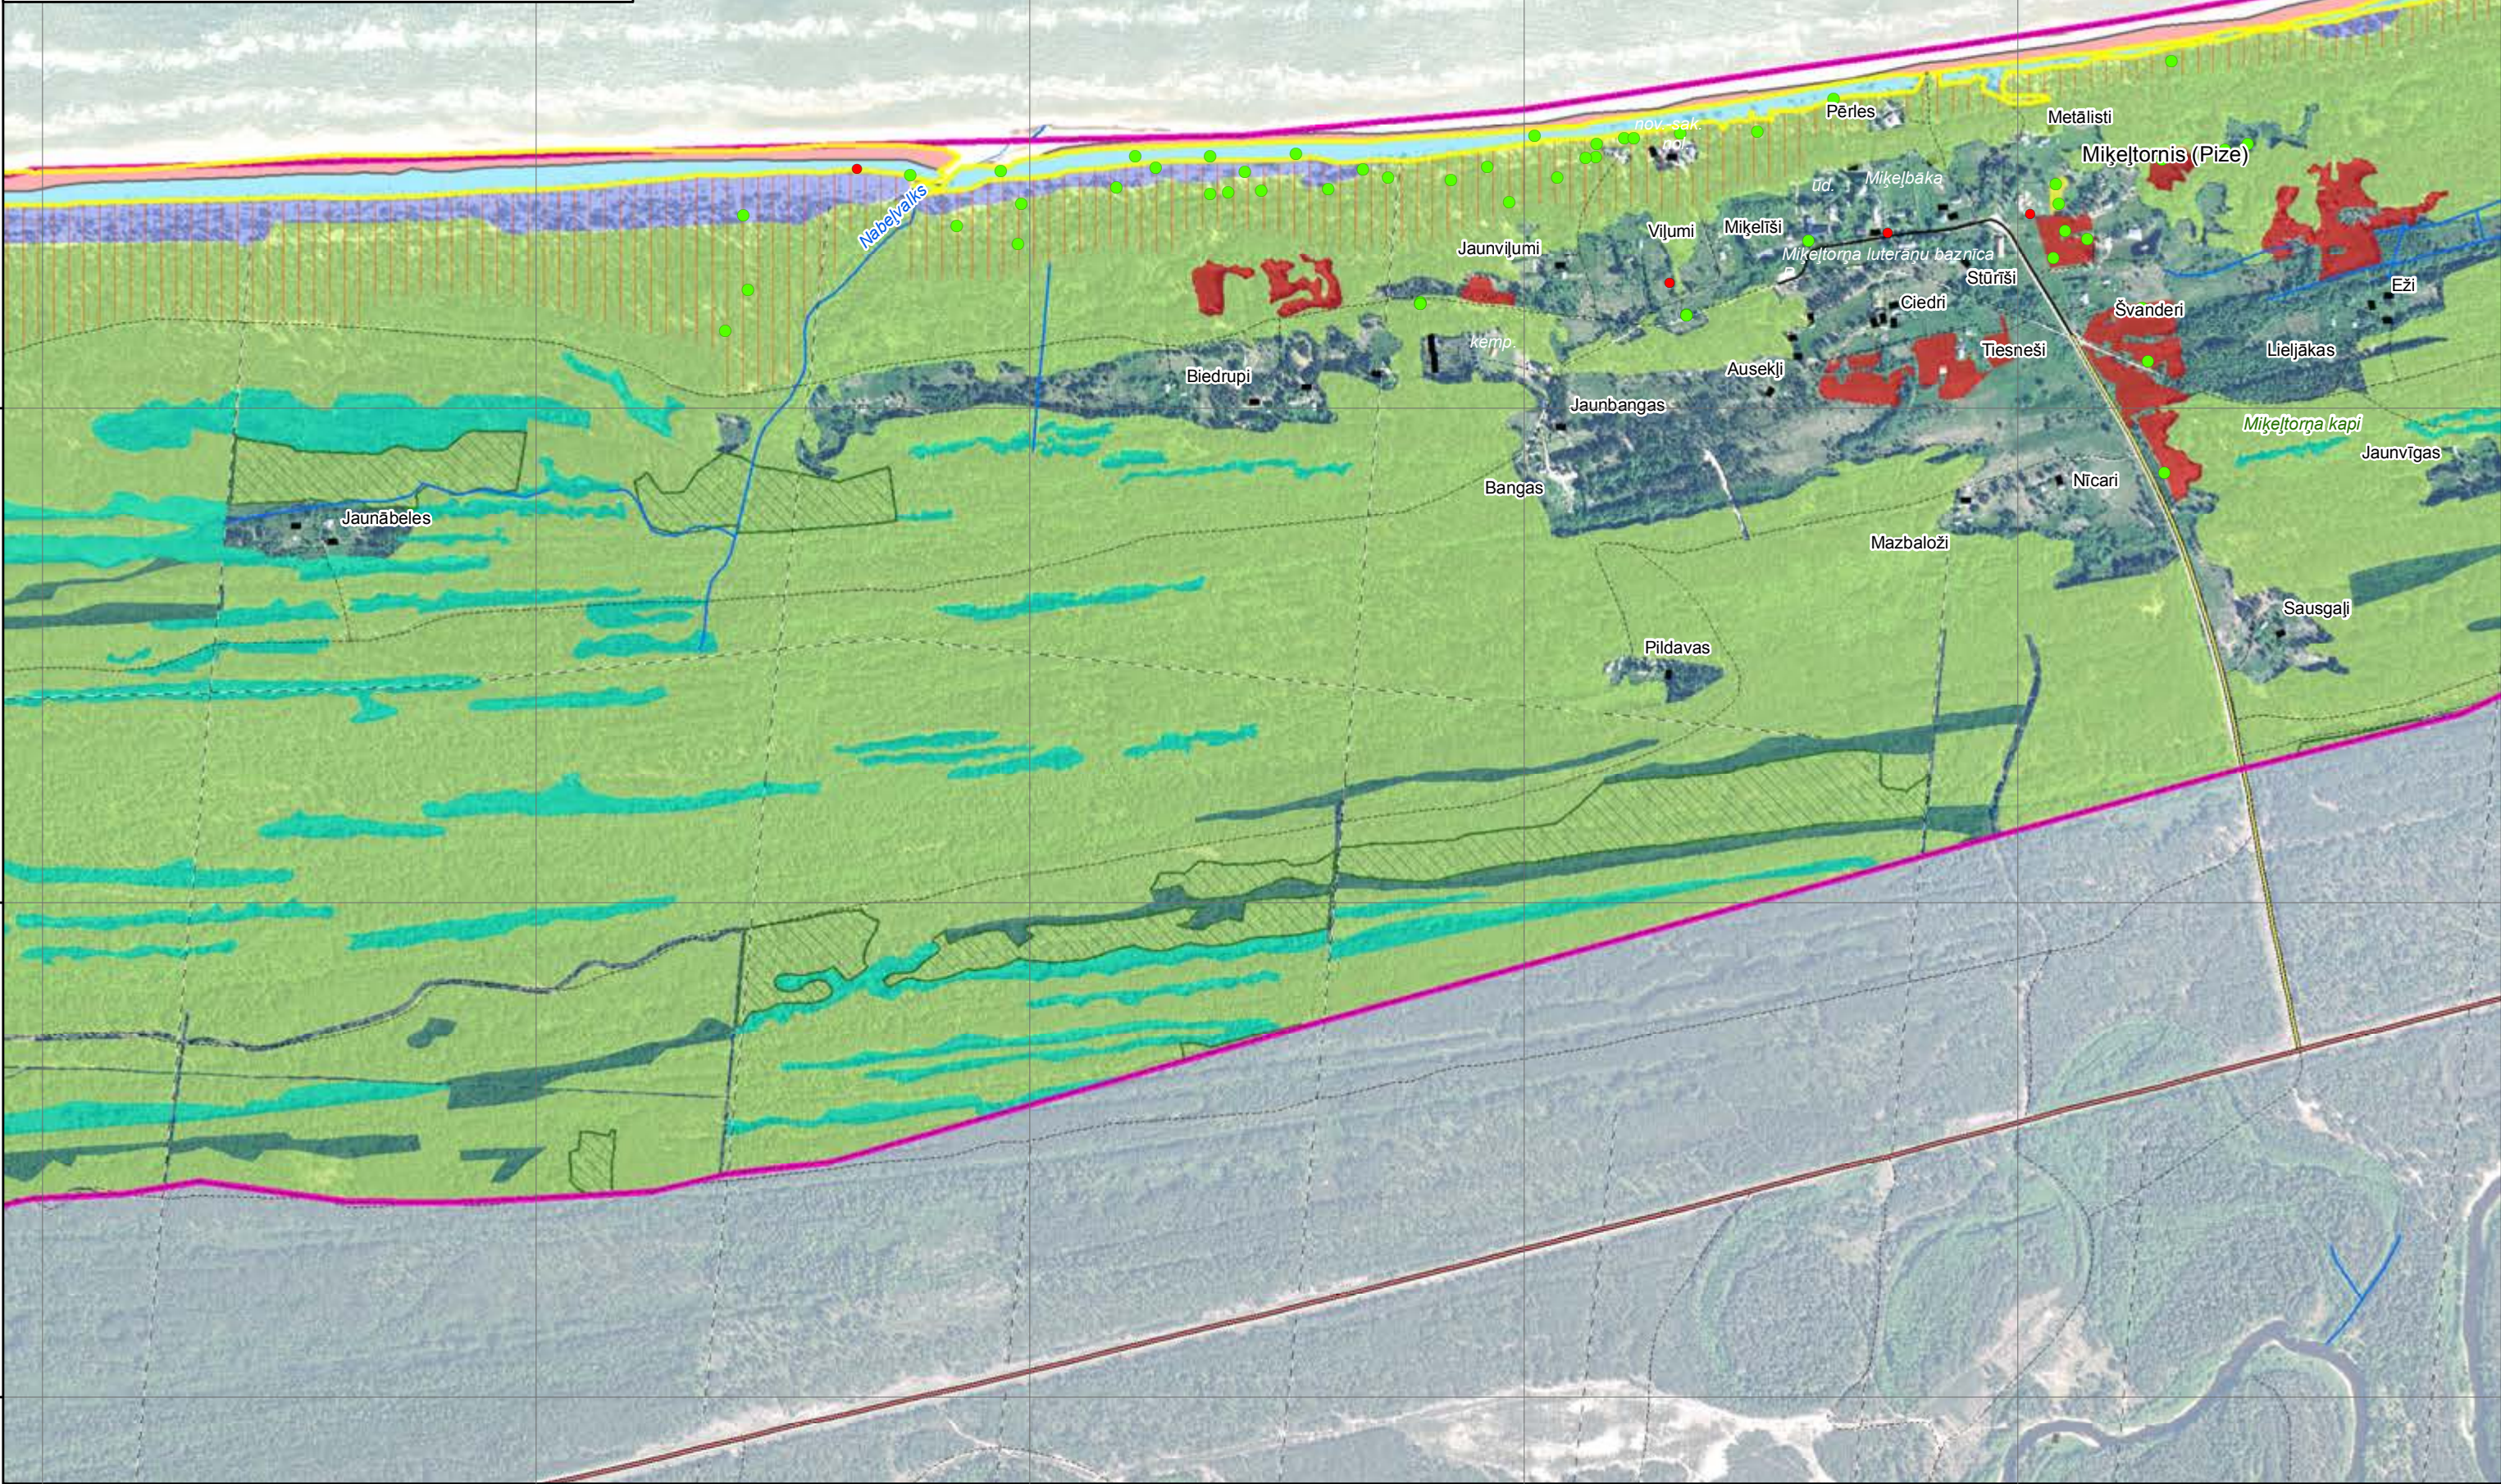

376000

376800

377600

378400

379200

200 100 0 200
m

Karte piesaistīta Latvijas koordinātu sistēmai (LKS-92) TM projekcijā. Pamatne: LĢIA sagatavotā ortofoto karte mērogā 1:10 000.
Par pamatni izmantota ortofoto karte mērogā 1:10 000 © Valsts aģentūra „Latvijas Ģeotelpiskās informācijas aģentūra”, 2007.-2009.g.

IRBES JŪRAS ŠAURUMS

6386400

6385600

6384800

6384000