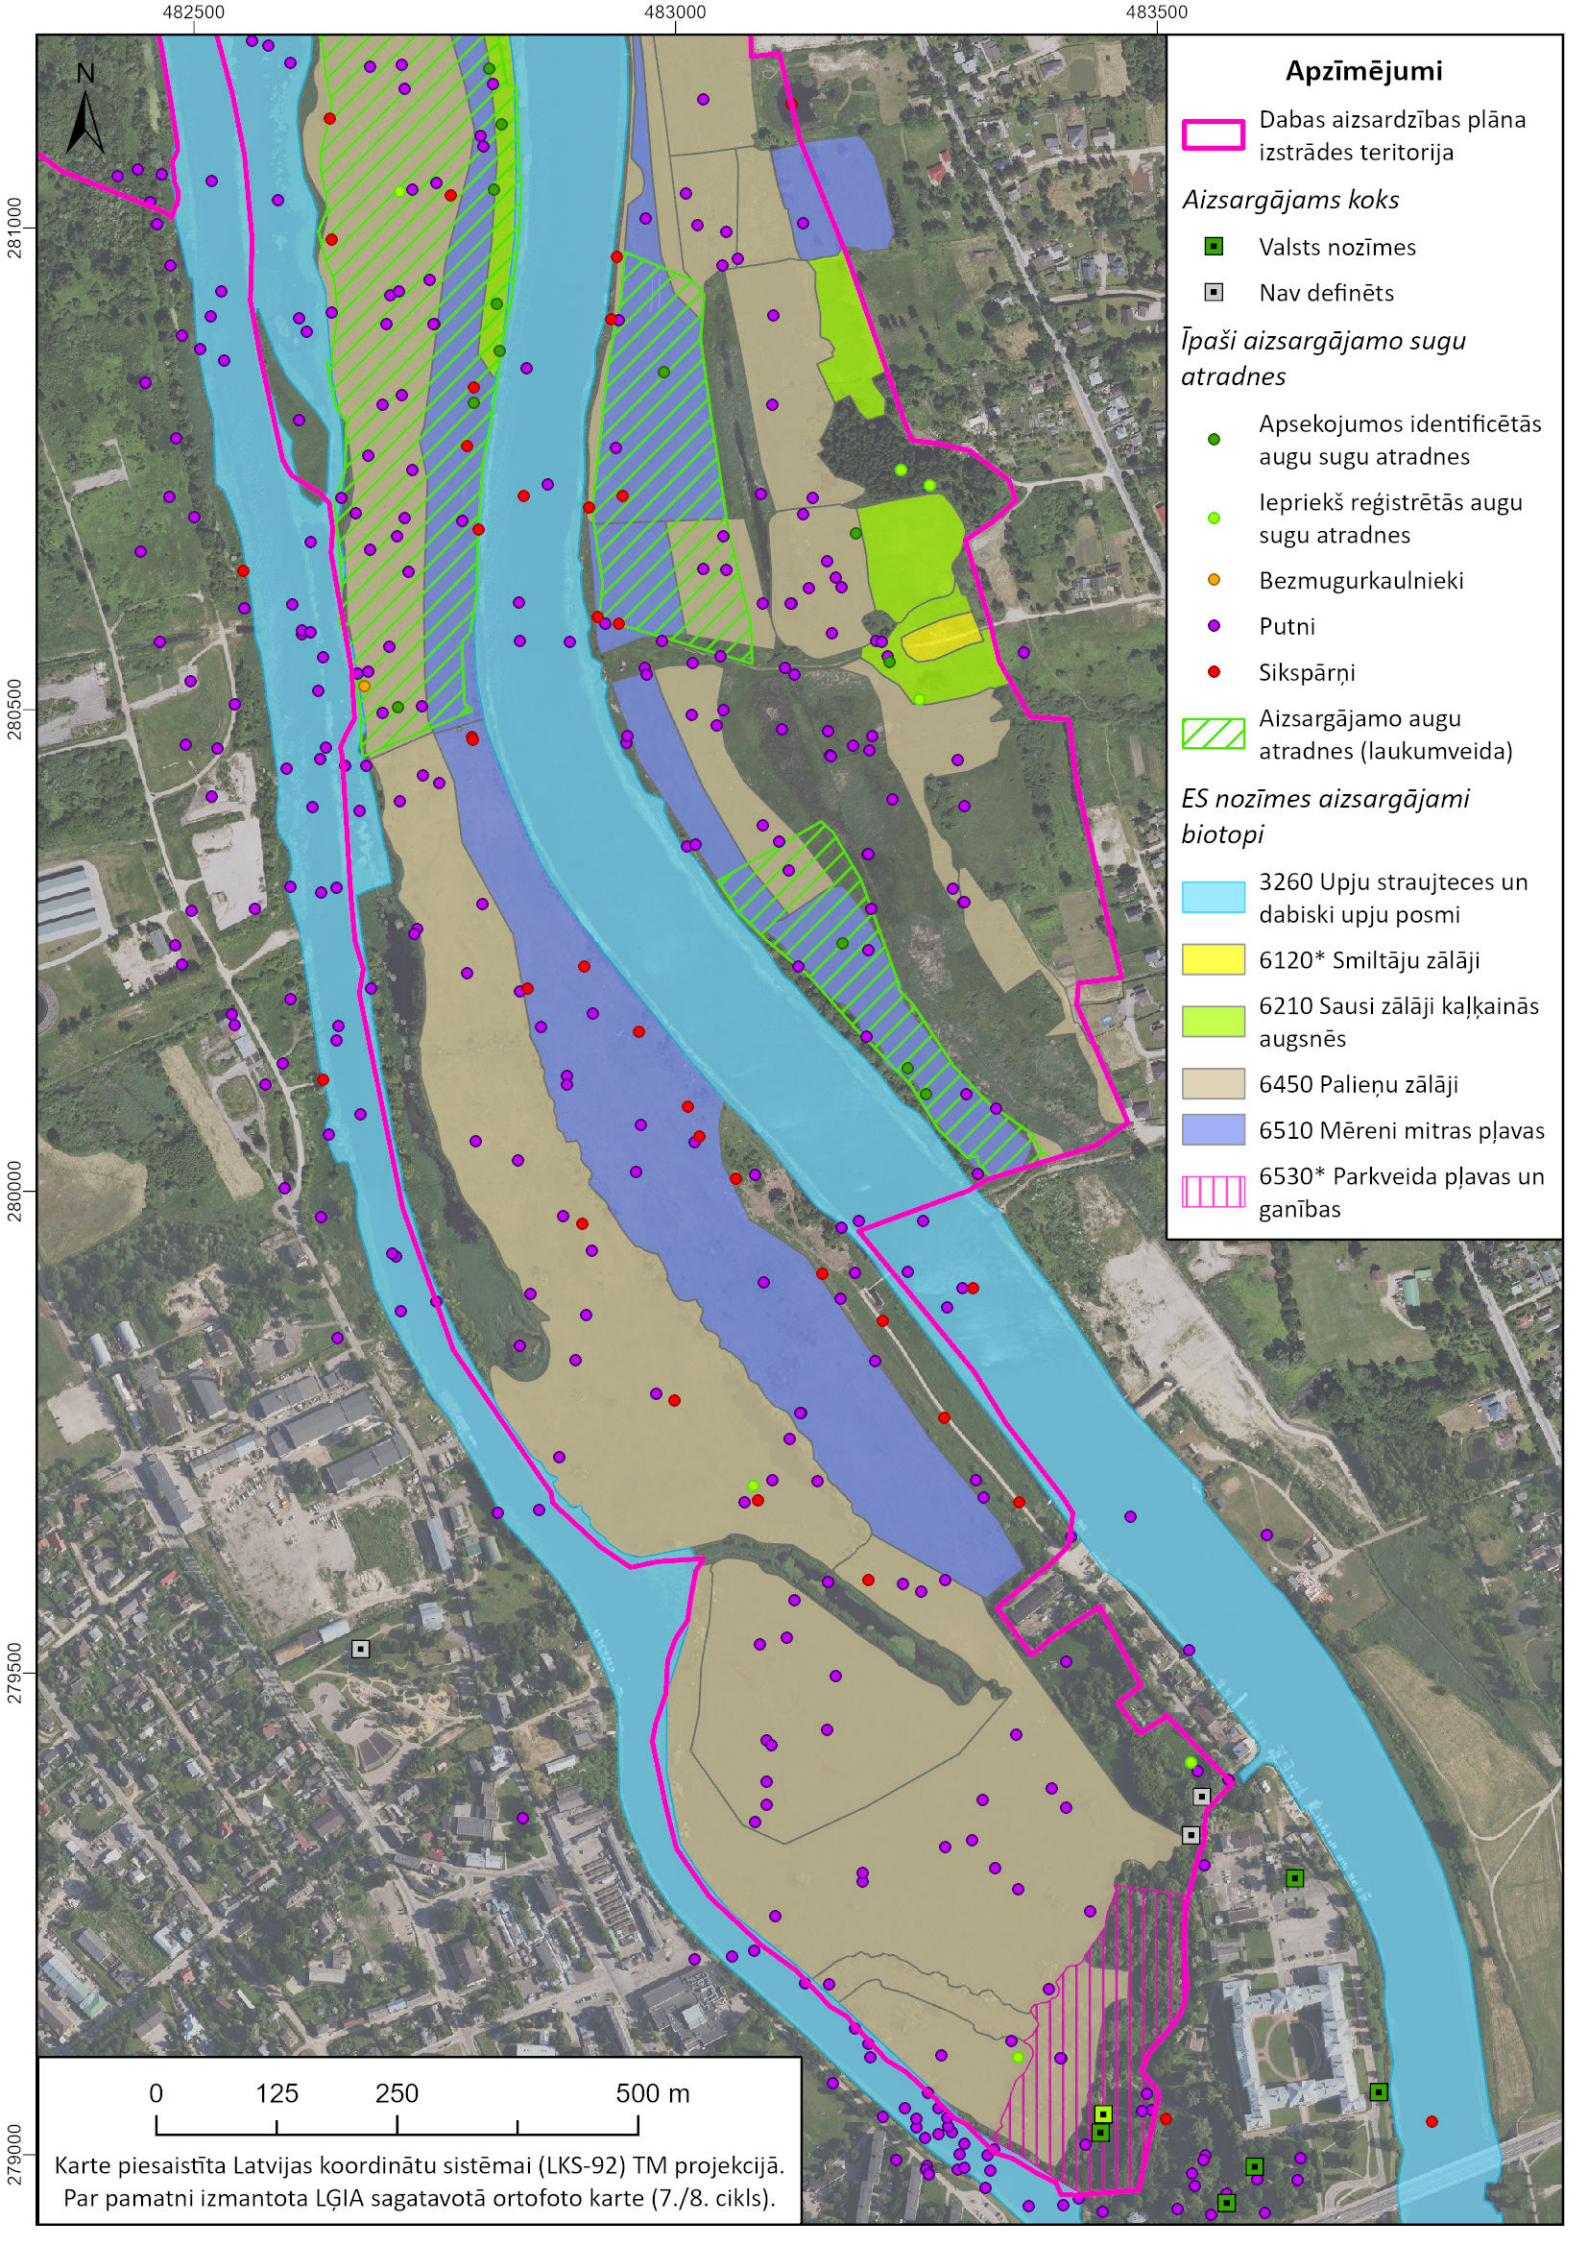

Apzīmējumi

 Dabas aizsardzības plāna izstrādes teritorija

Aizsargājams koks

-  Valsts nozīmes
-  Nav definēts

Īpaši aizsargājamo sugu atradnes

-  Apsekojumos identificētās augu sugu atradnes
-  Iepriekš reģistrētās augu sugu atradnes
-  Putni
-  Rāpuļi un abinieki
-  Sikspārņi
-  Zivis

0 125 250 500 m

Karte piesaistīta Latvijas koordinātu sistēmai (LKS-92) TM projekcijā.
Par pamatni izmantota LĢIA sagatavotā ortofoto karte (7./8. cikls).

Apzīmējumi

Dabas aizsardzības plāna izstrādes teritorija

0 125 250 500 m

Karte piesaistīta Latvijas koordinātu sistēmai (LKS-92) TM projekcijā.
Par pamatni izmantota LĢIA sagatavotā ortofoto karte (7./8. cikls).

Apzīmējumi

- Dabas aizsardzības plāna izstrādes teritorija
- Aizsargājams koks*
- Nav definēts
- Īpaši aizsargājamo sugu atradnes*
- Apekojumos identificētās augu sugu atradnes
- Iepriekš reģistrētās augu sugu atradnes
- Bezmugurkaulnieki
- Putni
- Rāpuļi un abinieki
- Sikspārņi
- ES nozīmes aizsargājami biotopi*
- 3260 Upju straujteses un dabiski upju posmi
- 6450 Paliēņu zālāji
- 6510 Mēreni mitras plāvas

0 100 200 400 m

Karte piesaistīta Latvijas koordinātu sistēmai (LKS-92) TM projekcijā.
Par pamatni izmantota LĢIA sagatavotā ortofoto karte (7./8. cikls).