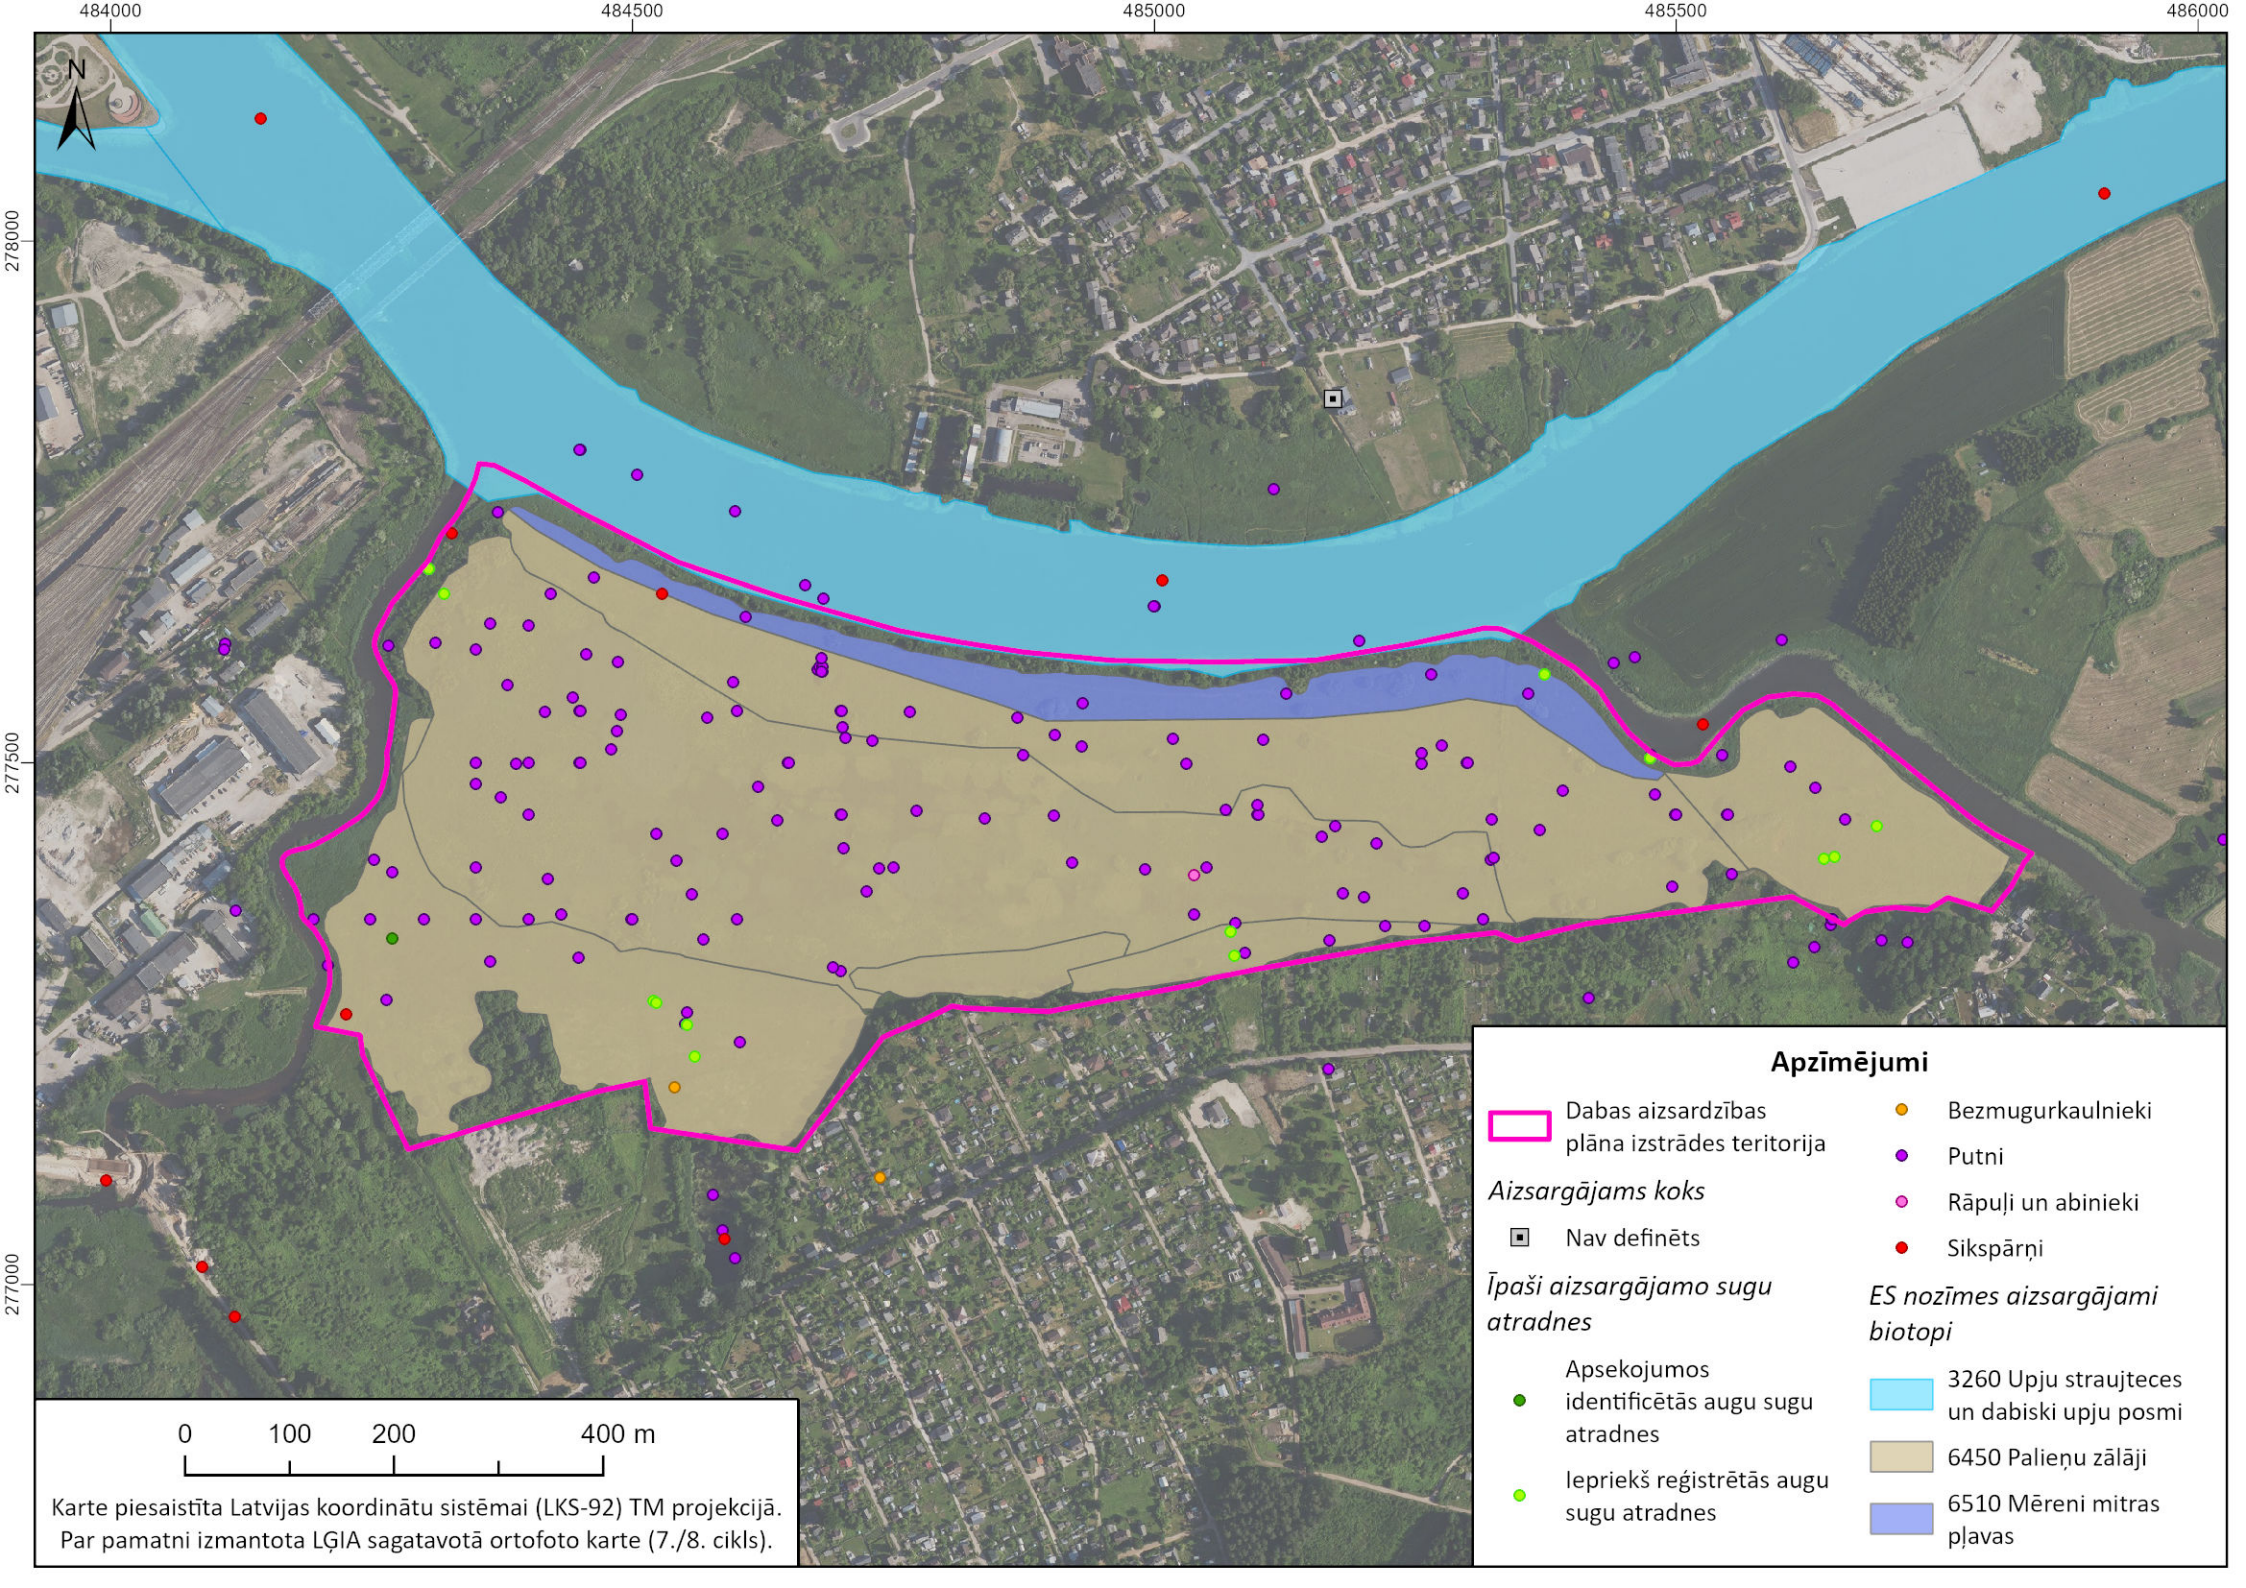

0 125 250 500 m

Karte piesaistīta Latvijas koordinātu sistēmai (LKS-92) TM projekcijā.
Par pamatni izmantota LĢIA sagatavotā ortofoto karte (7./8. cikls).

Apzīmējumi

Dabas aizsardzības plāna izstrādes teritorija

Aizsargājams koks

- Valsts nozīmes
- Nav definēts

Īpaši aizsargājamo sugu atradnes

- Apekojumos identificētās augu sugu atradnes
- Iepriekš reģistrētās augu sugu atradnes
- Bezmugurkaulnieki
- Putni
- Sīkspārņi

0 125 250 500 m

Karte piesaistīta Latvijas koordinātu sistēmai (LKS-92) TM projekcijā.
Par pamatni izmantota LĢIA sagatavotā ortofoto karte (7./8. cikls).

Apzīmējumi

- Dabas aizsardzības plāna izstrādes teritorija
- Aizsargājams koks*
- Nav definēts
- Īpaši aizsargājamo sugu atradnes*
- Apekojumos identificētās augu sugu atradnes
- Iepriekš reģistrētās augu sugu atradnes
- Bezmugurkaulnieki
- Putni
- Rāpuļi un abinieki
- Sikspārņi
- ES nozīmes aizsargājami biotopi*
- 3260 Upju straujteses un dabiski upju posmi
- 6450 Paliēņu zālāji
- 6510 Mēreni mitras plāvas

0 100 200 400 m

Karte piesaistīta Latvijas koordinātu sistēmai (LKS-92) TM projekcijā.
Par pamatni izmantota LĢIA sagatavotā ortofoto karte (7./8. cikls).