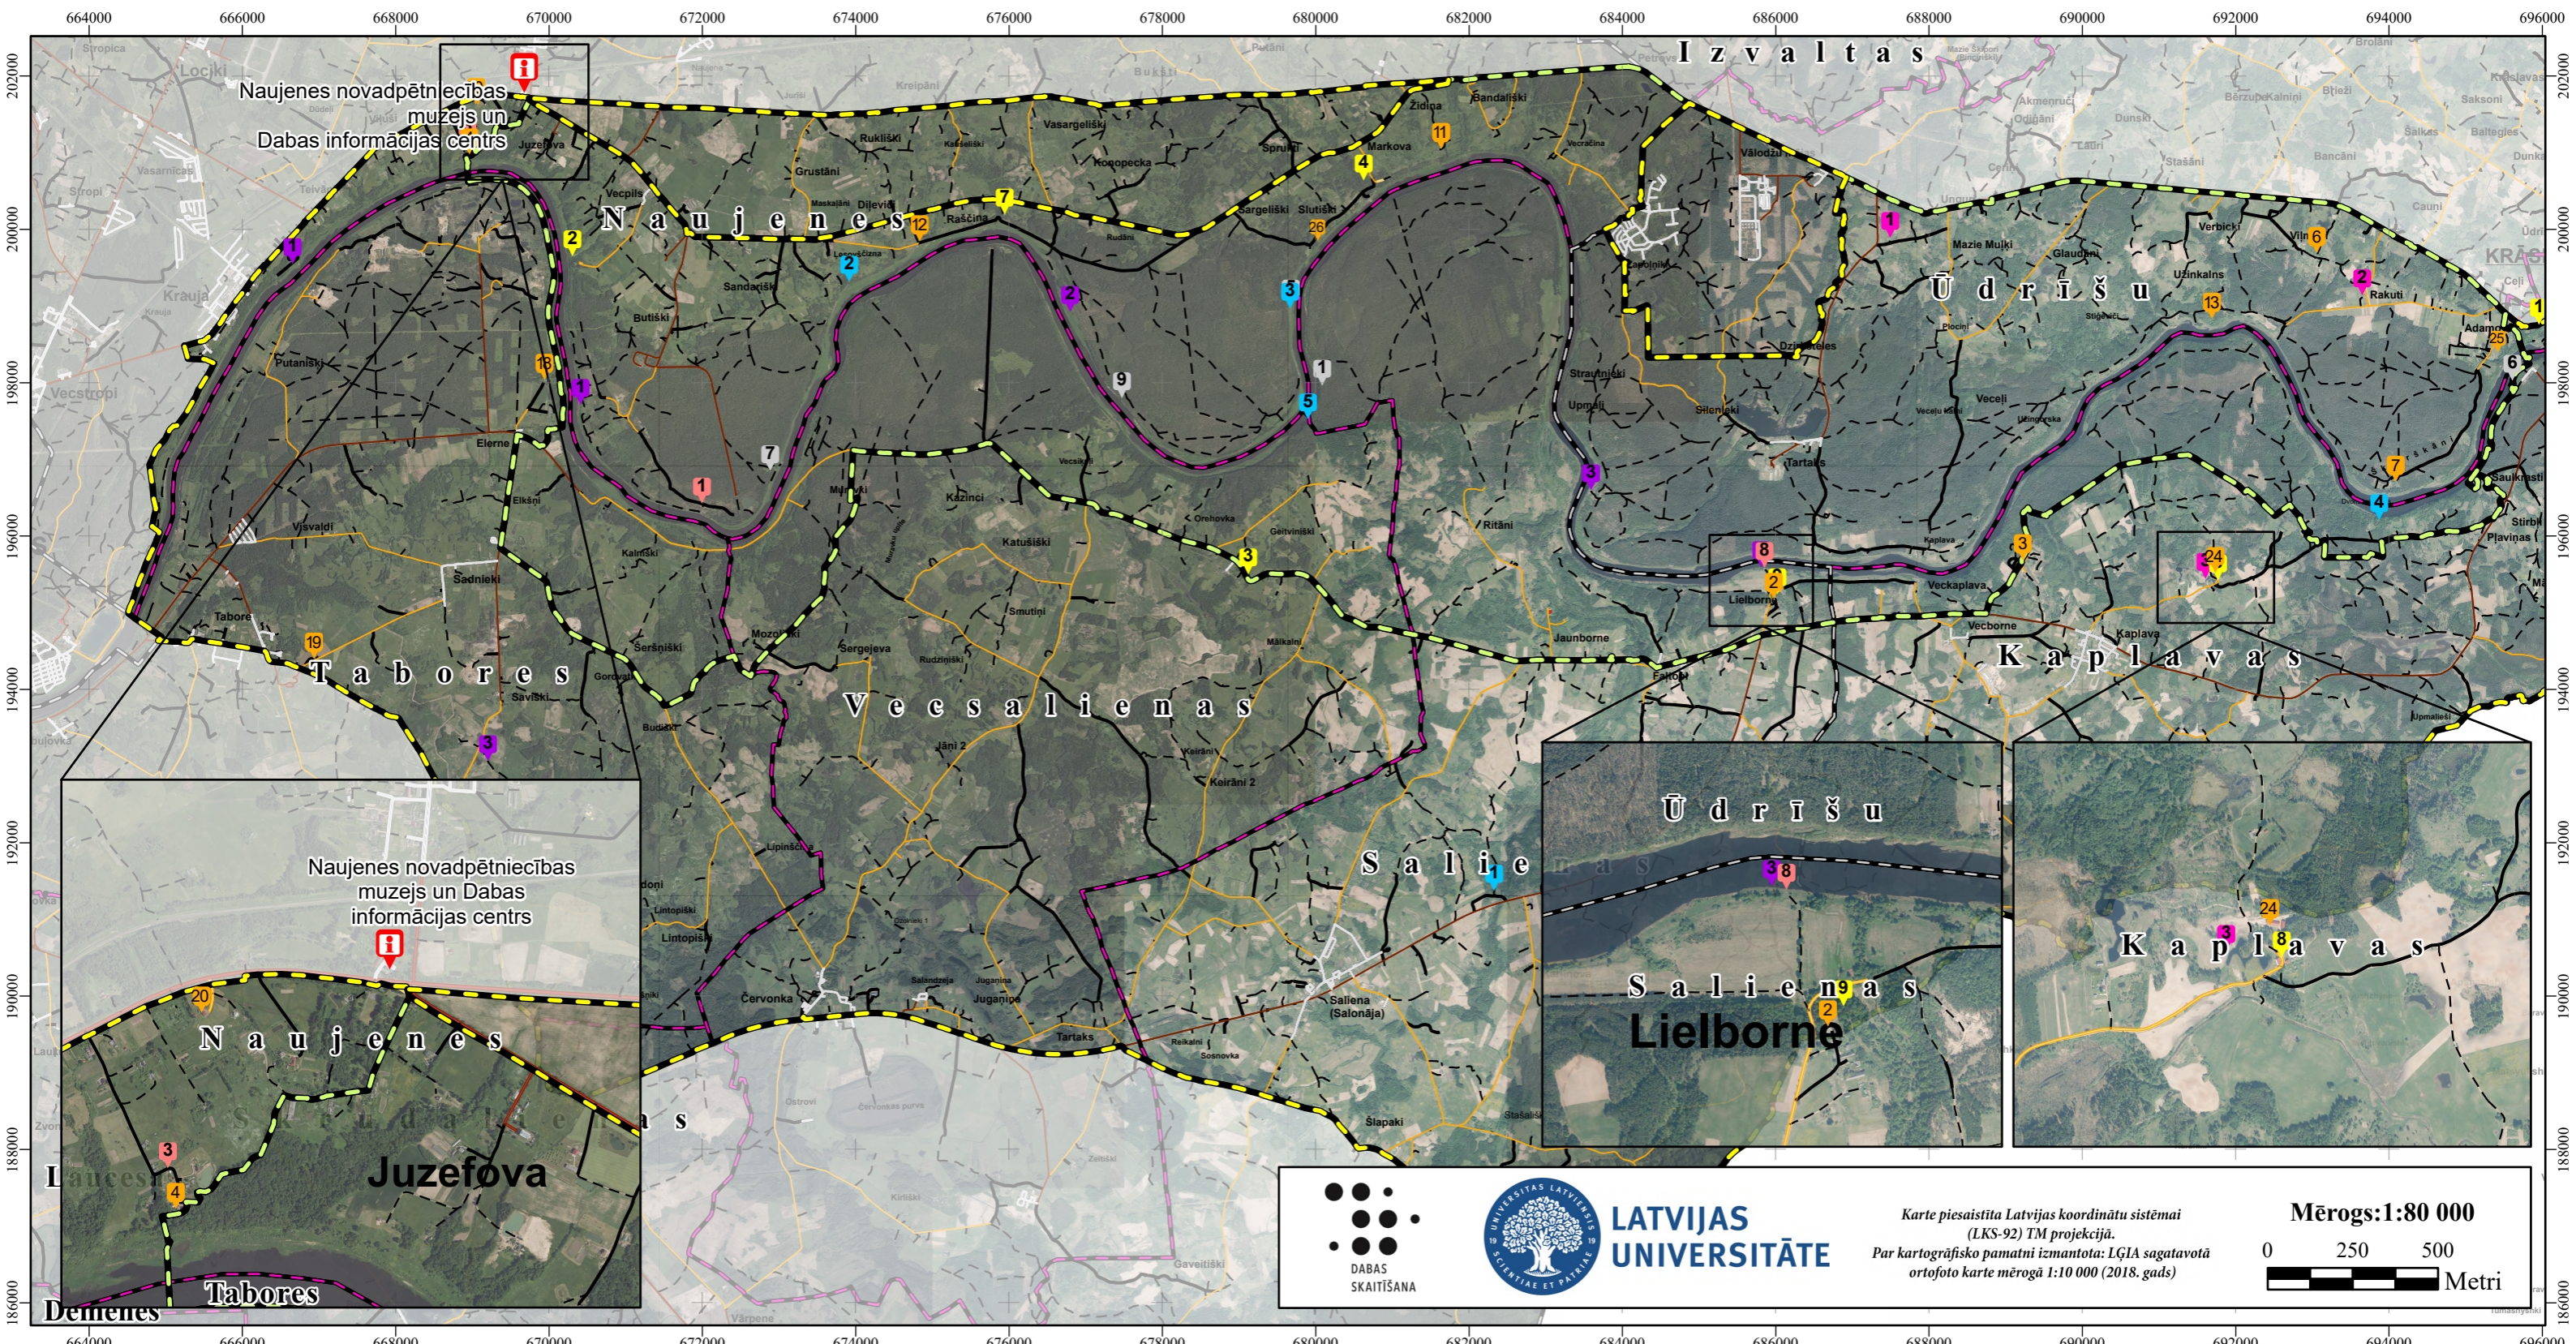

3.7.1. PIELIKUMS. TŪRISMA OBJEKTI UN PIEDĀVĀJUMS AAA "AUGŠDAUGAVA"

Apzīmējumi	Tūrisma infrastruktūras objekti	Izklāide un atpūta	Apskates saimniecības	Īpašstāvējošas atpūtas vietas	Īpašstāvējošas atpūtas vietas	Īpašstāvējošas atpūtas vietas	Īpašstāvējošas atpūtas vietas	Īpašstāvējošas atpūtas vietas	Īpašstāvējošas atpūtas vietas
Informācijas centri	Adamovas dabas taka	Atpūtas parks "Stalkers"	Saimniecība "Cīruļi"	Atpūtas vieta "Krauja"	Atpūtas vieta	Kempings "Krausti"	Apartamenti "Ziedu pasaule"	Viešu māja "Zīve"	
Dabas objekti	Dinaburgas pils taka	Foto rāmji Krāslavā - Ostas un Vidzemes ielās	Z/S Kurmiši	Atpūtas vieta "Miera avots"	Atpūtas vieta, pludmale	Kempings "Ozianna"	Atpūtas komplekss "Lielbornes muiža"	Viešu nams "Forest B&B"	
Salienu dižakmens	Lazdukalna tornis	Laivu noma "Beibuks"	Zirgu sētas "Klajumi"	Krāslavas priekšsils - labiekārtota piknika un pastaigu vieta priekšsilā mežā pie Krāslavas	Atpūtas vieta, piestāšanās vieta	Lauku māja "Upes dižvietas"	Atpūtas komplekss "Vaclavi"	Zirgu sēta "Klajumi"	Kempings "Adamova"
Sandarišķu karengravas	Markovas izziņas taka	Mākslinieks Jevgēnijs Pohoduns	A/S "Latvijas valsts meži" atpūtas vietas	Labiekārtota atpūtas vieta "Šilovka" ezera krastā	Piestāšanās vieta	Motelis "Piedruja"	Brīvdienu māja "Beibuki"	Viešu māja "Arkādija"	Kempings "Daugavas lokos" Slutišķu sādžā
Slutišķu krauja	Piedrujas taka	Zivju audzētava "Akva Systems"	A/S "Latvijas valsts meži" atpūtas vietas	Labiekārtota atpūtas vieta "Ververu loks"	Piestāšanās vieta	Motelis "Piekalne"	Brīvdienu māja "Gliemji"	Viešu māja "Elernes muiža"	
Sproģu gravas	Priedaines skatu tornis	Biedrība "Aktīva atpūta Latgalē"	A/S "Latvijas valsts meži" atpūtas vietas			Motelis "Piedruja"	Brīvdienu māja "Marušinas"	Viešu māja "Ozoliņi"	
Ververu krauja	Vasargelišķu skatu tornis	Laivu noma pie Daugavas, SIA Saulgoze G	A/S "Latvijas valsts meži" atpūtas vietas			Motelis "Piekalne"	Brīvdienu māja "Skerskāni"	Viešu māja "Elernes muiža"	
	Zirgu sētas "Klajumi" Odu taka	Supu un laivu noma Lielbornes muižā	A/S "Latvijas valsts meži" atpūtas vietas			Motelis "Piekalne"	Brīvdienu māja "Stirmmeži"	Viešu māja "Pie draugiem"	
	Lielbornes muižas parka taka	Foto rāmji Krāslavā - Ostas un Vidzemes ielās	A/S "Latvijas valsts meži" atpūtas vietas			Motelis "Piekalne"	Brīvdienu mājas "ELLA.KO"	Viešu māja "Priedaine"	
			A/S "Latvijas valsts meži" atpūtas vietas			Motelis "Piekalne"	Ciemata māja "Avenkrasti"		

DABAS SKAITĪŠANA

LATVIJAS UNIVERSITĀTE

Karte piesaistīta Latvijas koordinātu sistēmai (LKS-92) TM projekcijā.
Par kartogrāfisko pamatni izmantota: LĢIA sagatavotā ortofoto karte mērogā 1:10 000 (2018. gads)

Mērogs: 1:80 000

0 250 500 Metri