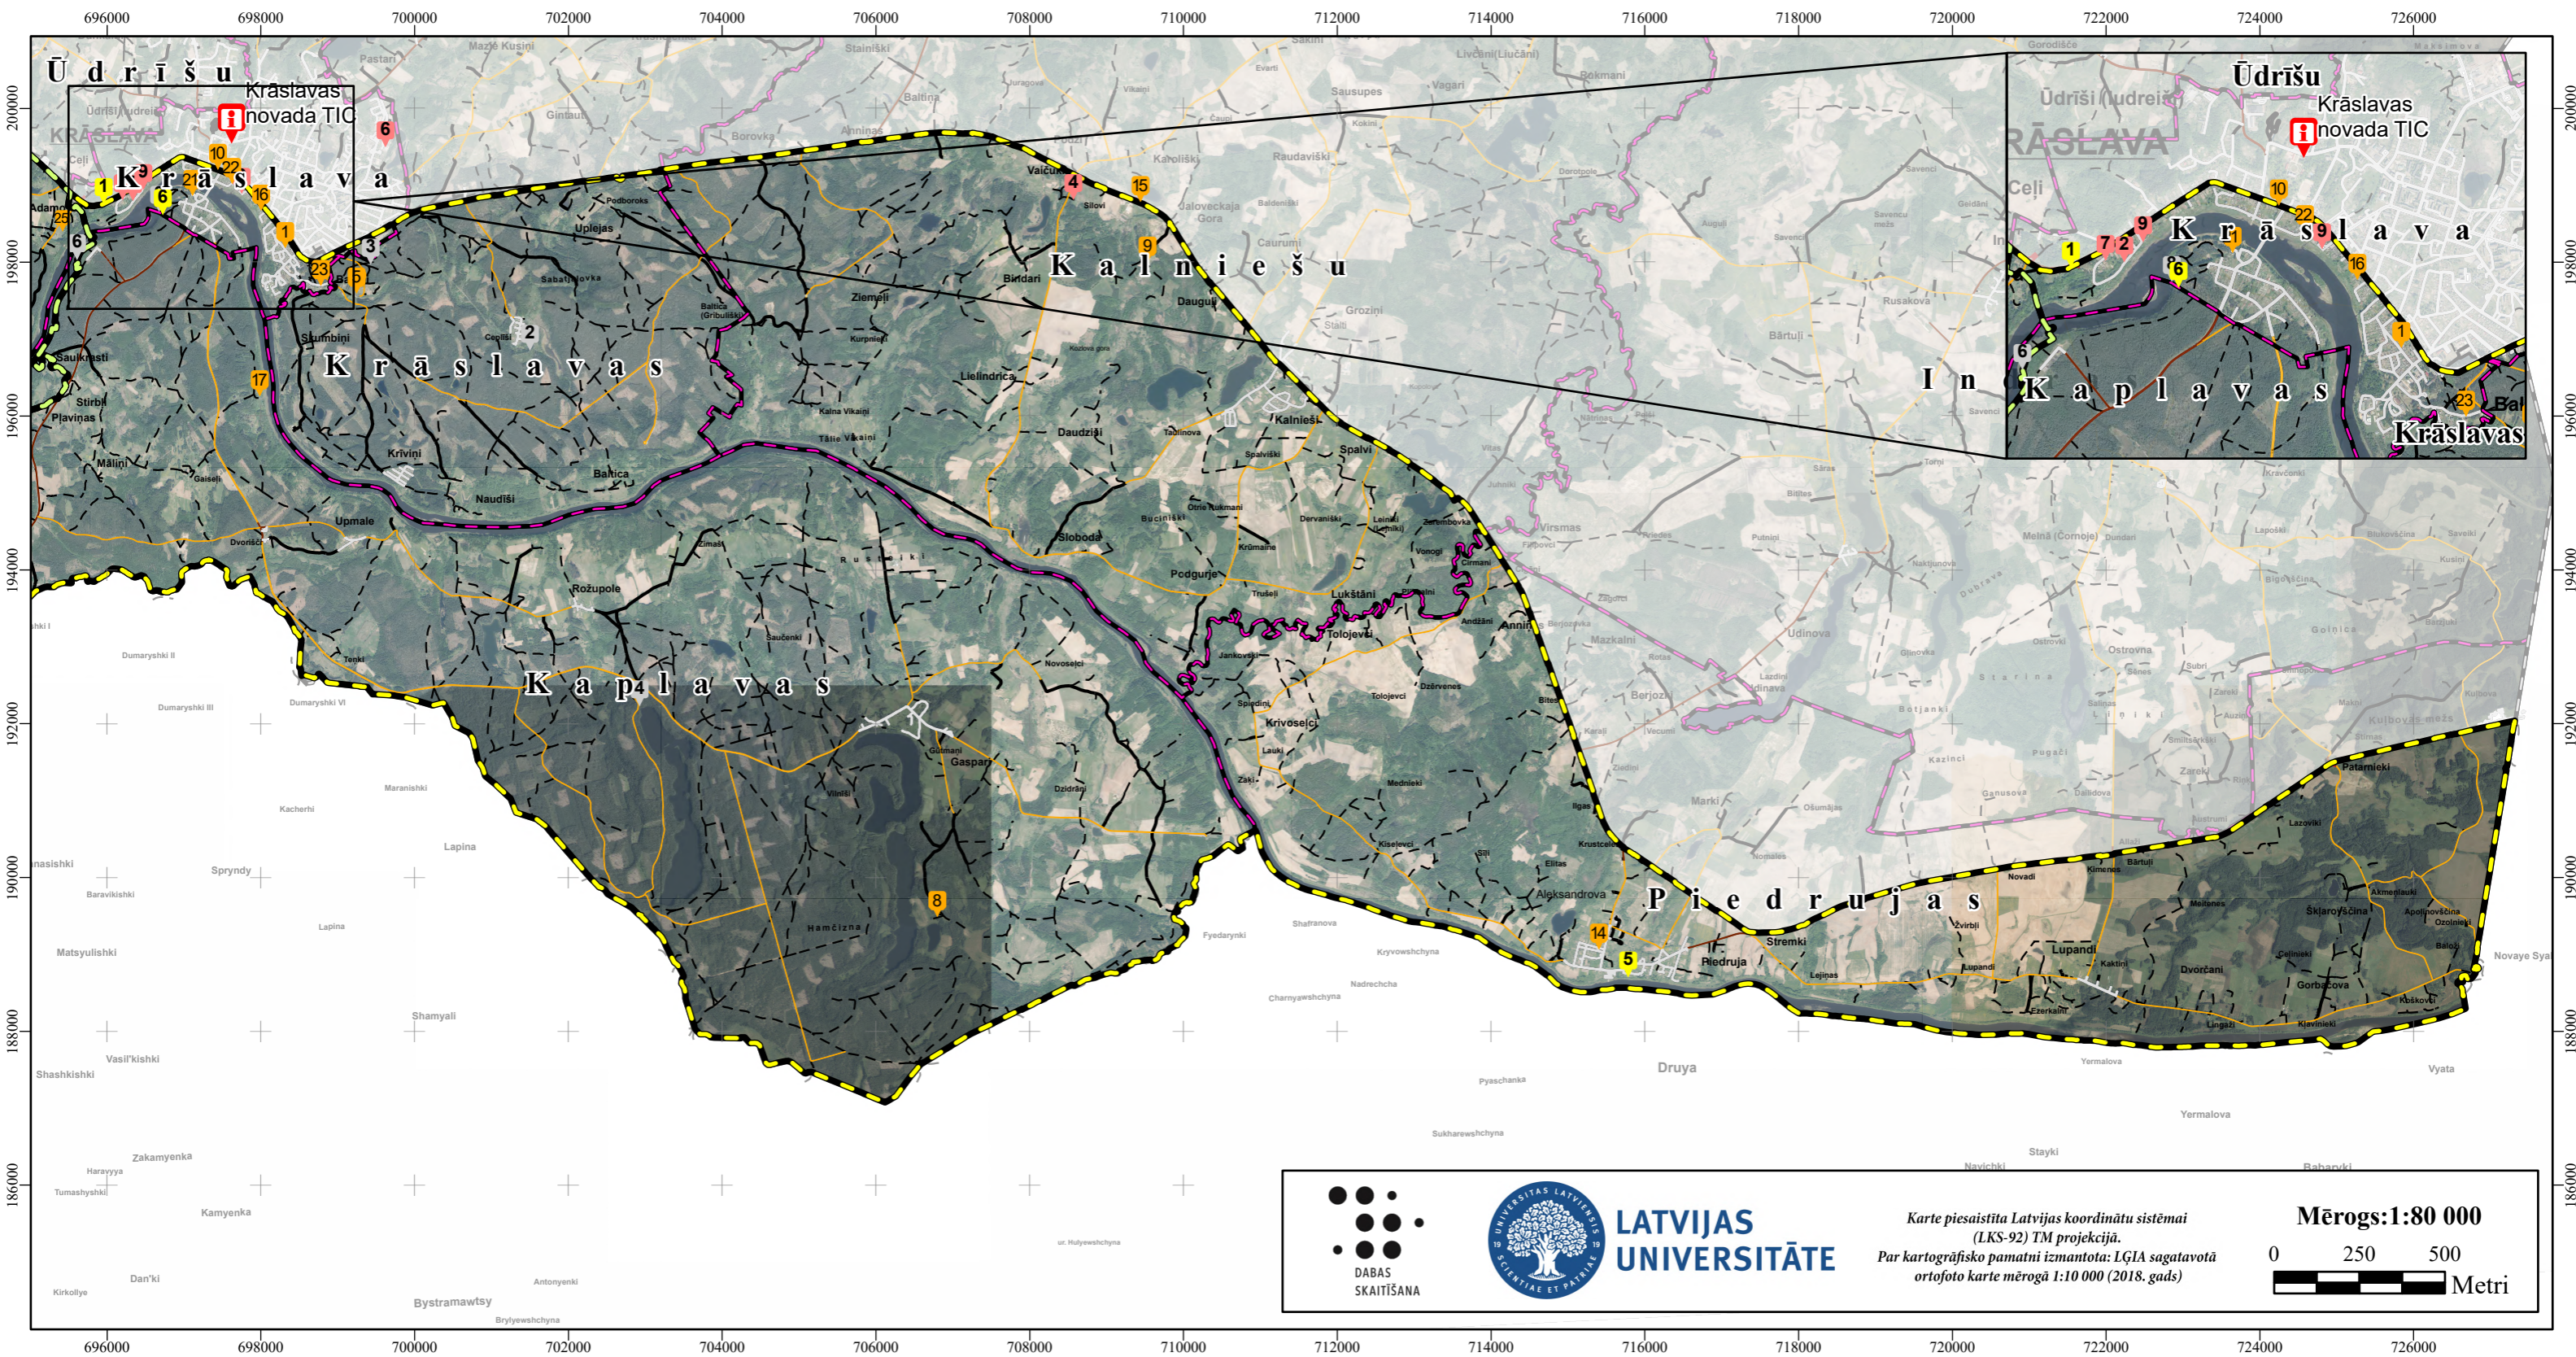

DABAS SKAITĪŠANA

LATVIJAS UNIVERSITĀTE

Karte piesaistīta Latvijas koordinātu sistēmai (LKS-92) TM projekcijā.
Par kartogrāfisko pamatni izmantota: LĢIA sagatavotā ortofoto karte mērogā 1:10 000 (2018. gads)

Mērogs: 1:80 000

0 250 500 Metri

3.7.1. PIELIKUMS. TŪRISMA OBJEKTI UN PIEDĀVĀJUMS AAA "AUGŠDAUGAVA"

DABAS
SKAITĪŠANA

LATVIJAS
UNIVERSITĀTE

Karte piesaistīta Latvijas koordinātu sistēmai
(LKS-92) TM projekcijā.
Par kartogrāfisko pamatni izmantota: LĢIA sagatavotā
ortofoto karte mērogā 1:10 000 (2018. gads)