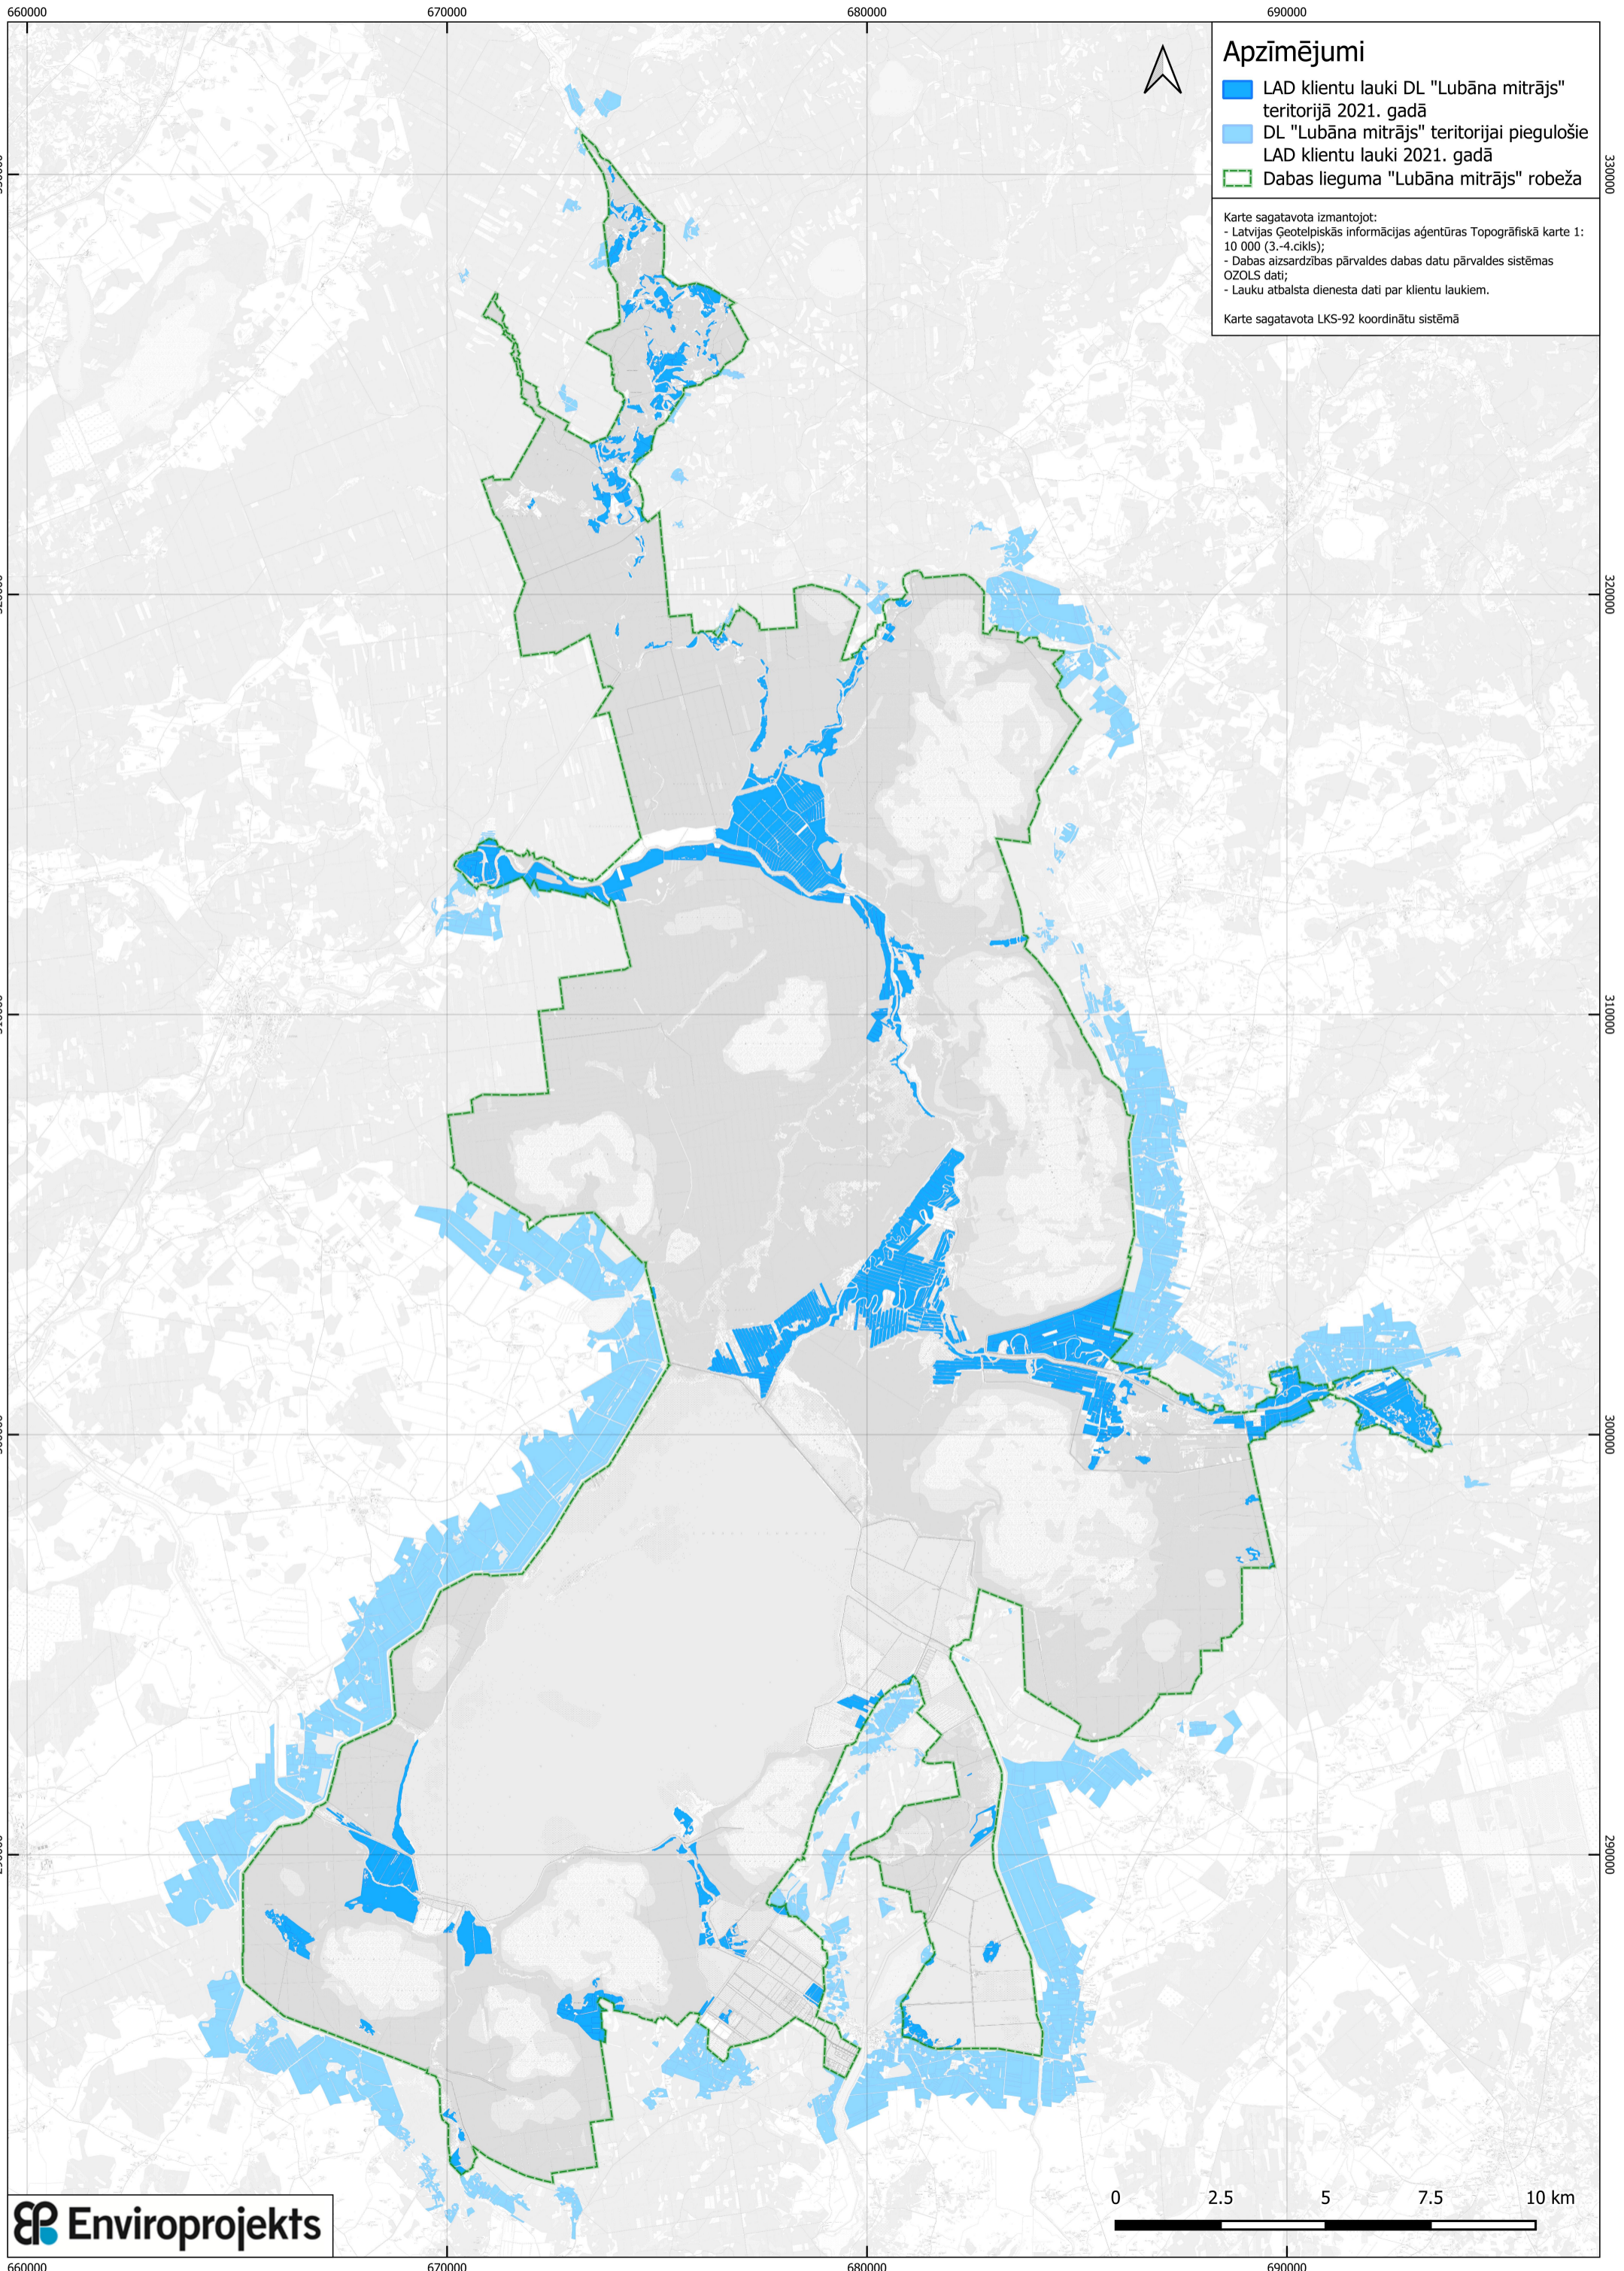

Apzīmējumi

- LAD lauka bloki DL "Lubāna mitrājs" teritorijā 2021. gadā
- DL "Lubāna mitrājs" teritorijai piegulošie LAD lauka bloki 2021. gadā
- Dabas lieguma "Lubāna mitrājs" robeža

Karte sagatavota izmantojot:
- Latvijas Ģeotelpiskās informācijas aģentūras Topogrāfiskā karte 1: 10 000 (3.-4.cikls);
- Dabas aizsardzības pārvaldes dabas datu pārvaldes sistēmas OZOLS dati;
- Lauku atbalsta dienesta dati par lauku blokiem.

Karte sagatavota LKS-92 koordinātu sistēmā

Apzīmējumi

- LAD klientu lauki DL "Lubāna mitrājs" teritorijā 2021. gadā
- DL "Lubāna mitrājs" teritorijai piegulošie LAD klientu lauki 2021. gadā
- Dabas lieguma "Lubāna mitrājs" robeža

Karte sagatavota izmantojot:
- Latvijas Ģeotelpiskās informācijas aģentūras Topogrāfiskā karte 1: 10 000 (3.-4.cikls);
- Dabas aizsardzības pārvaldes dabas datu pārvaldes sistēmas OZOLS dati;
- Lauku atbalsta dienesta dati par Klientu laukiem.

Karte sagatavota LKS-92 koordinātu sistēmā