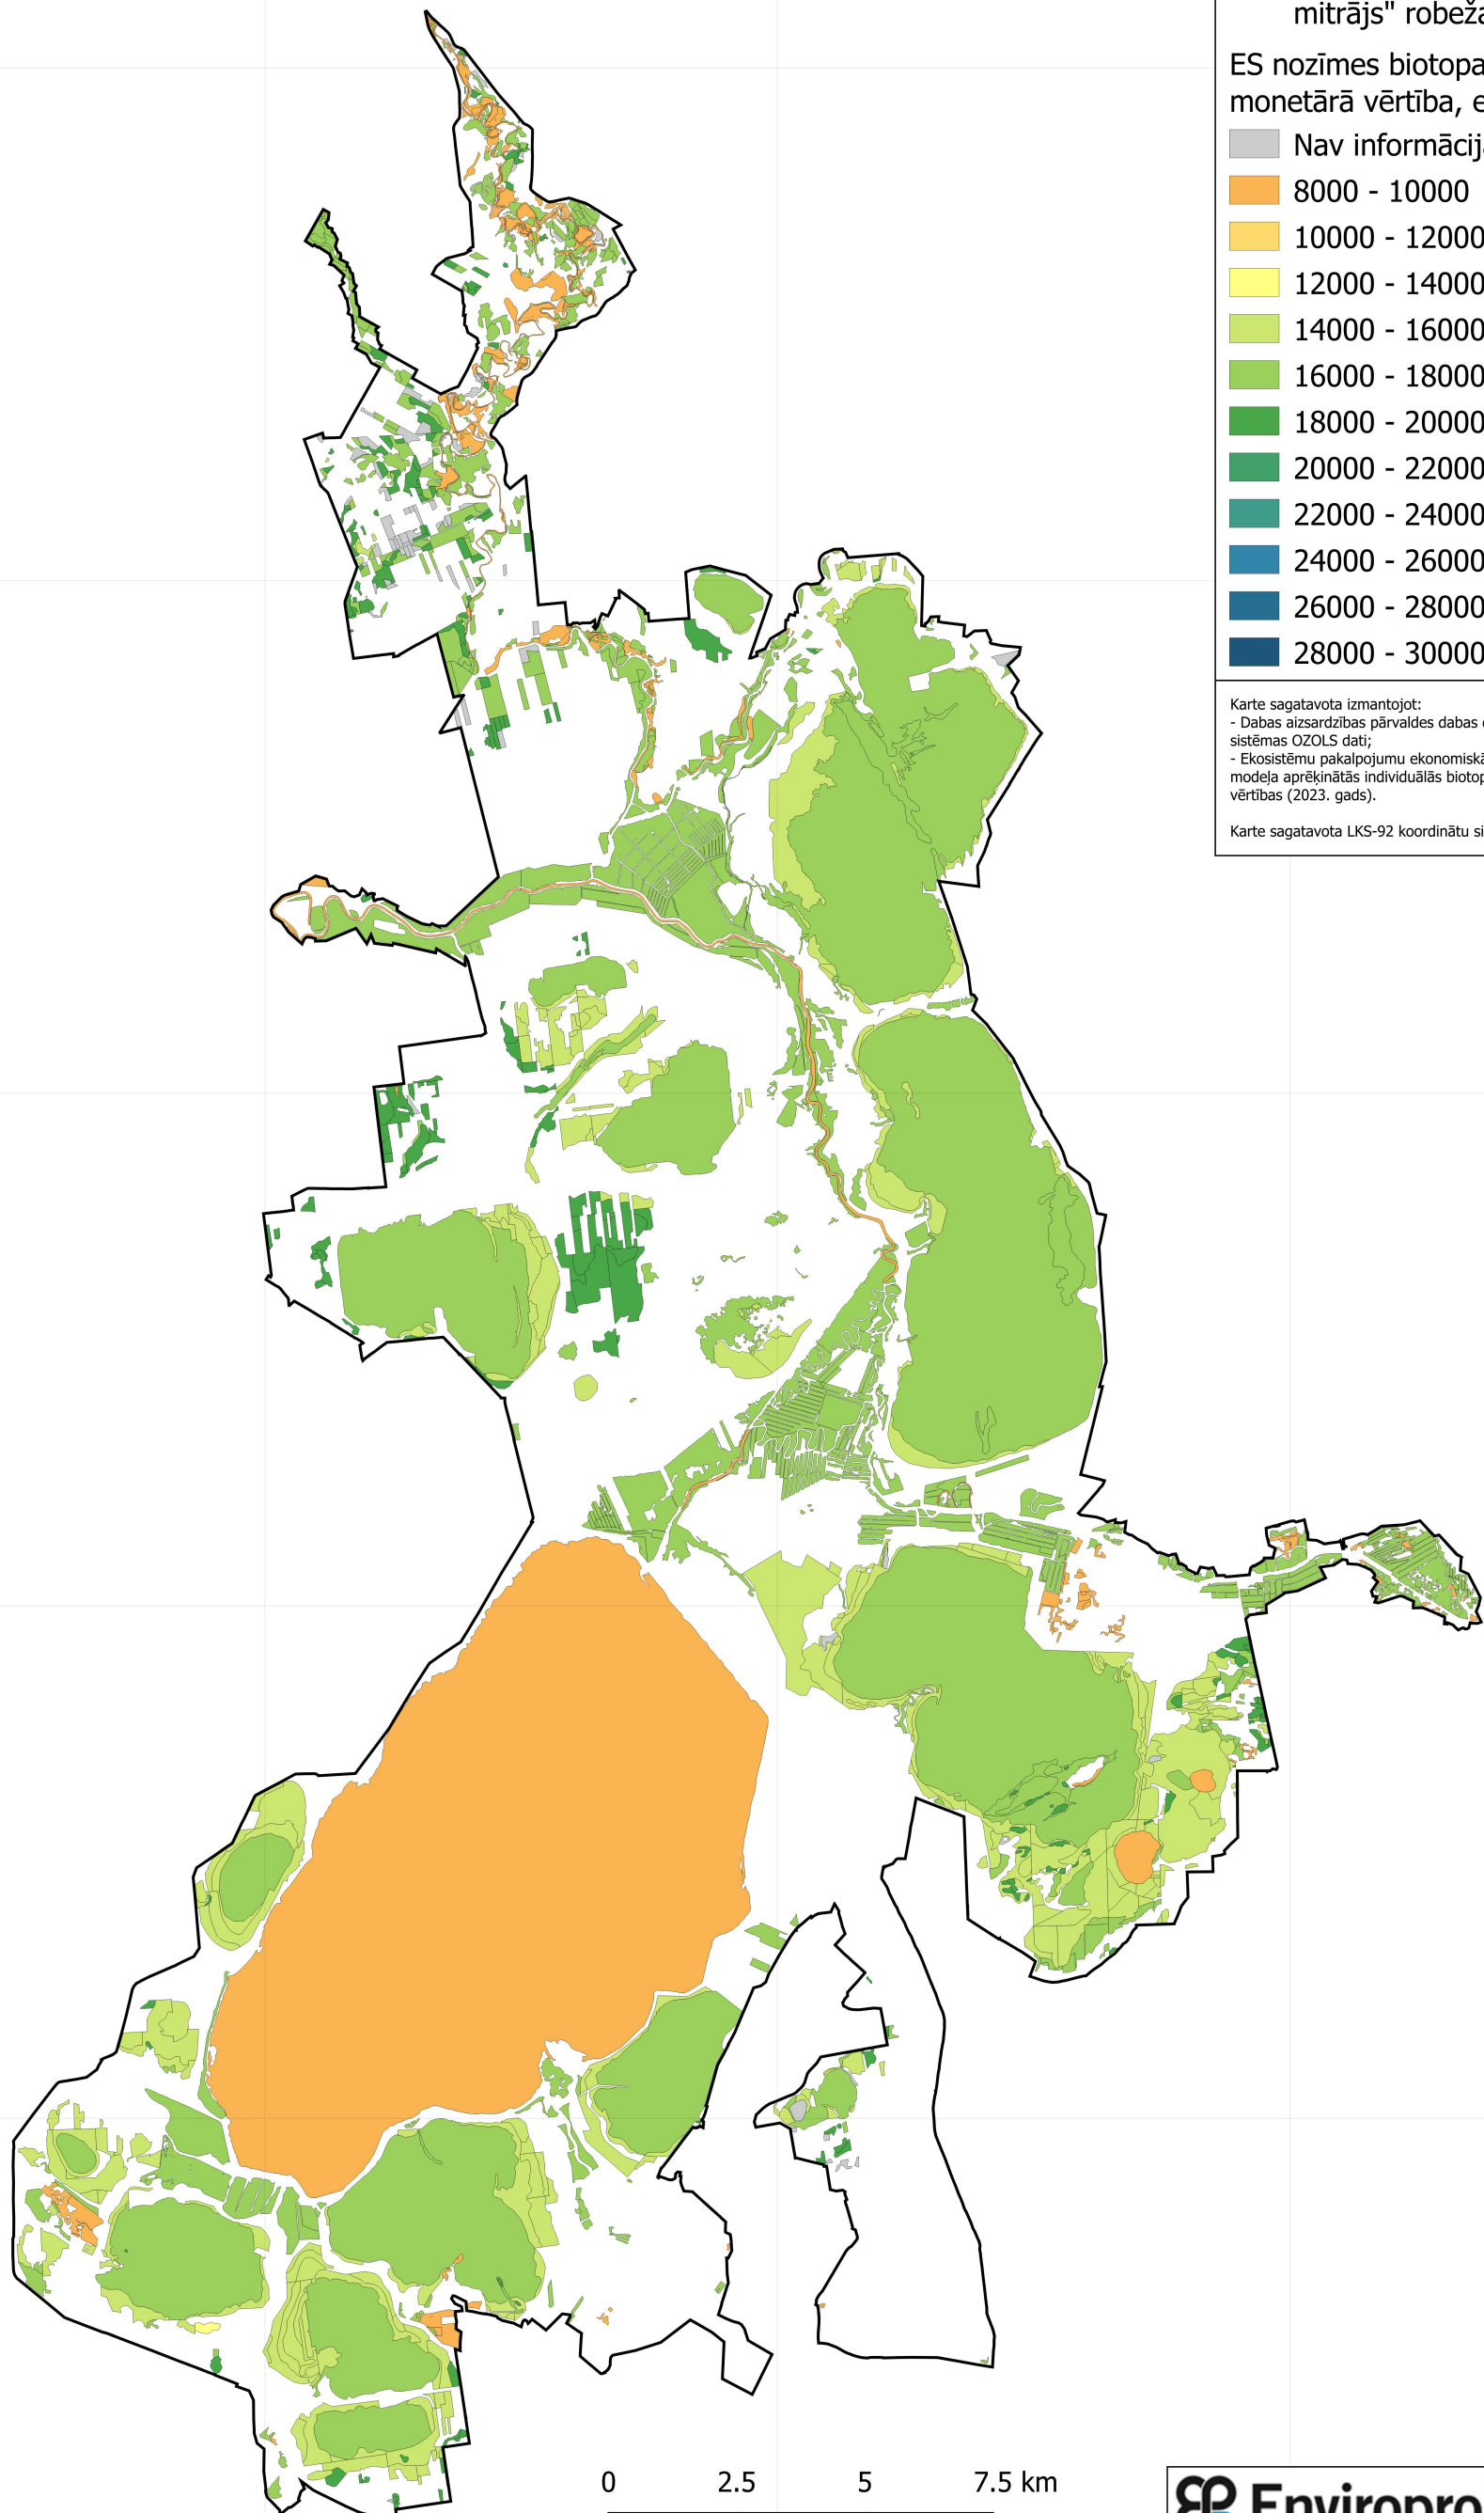

## Apzīmejumi

 Dabas lieguma "Lubāna mitrājs" robeža

Karte sagatavota LKS-92 koordinātu sistēmā

0 2.5 5 7.5 km

670000

680000

690000

330000

320000

310000

16000 - 18000

18000 - 20000

20000 - 22000

22000 - 24000

24000 - 26000

26000 - 28000

28000 - 30000

Karte sagatavota izmantojot:  
- Dabas aizsardzības pārvaldes dabas datu pārvaldes sistēmas OZOLS dati;  
- Ekosistēmu pakalpojumu ekonomiskā novērtējuma modeļa aprēķinātās individuālās biotopu monetārās vērtības (2023. gads).

Karte sagatavota LKS-92 koordinātu sistēmā

670000

680000

690000