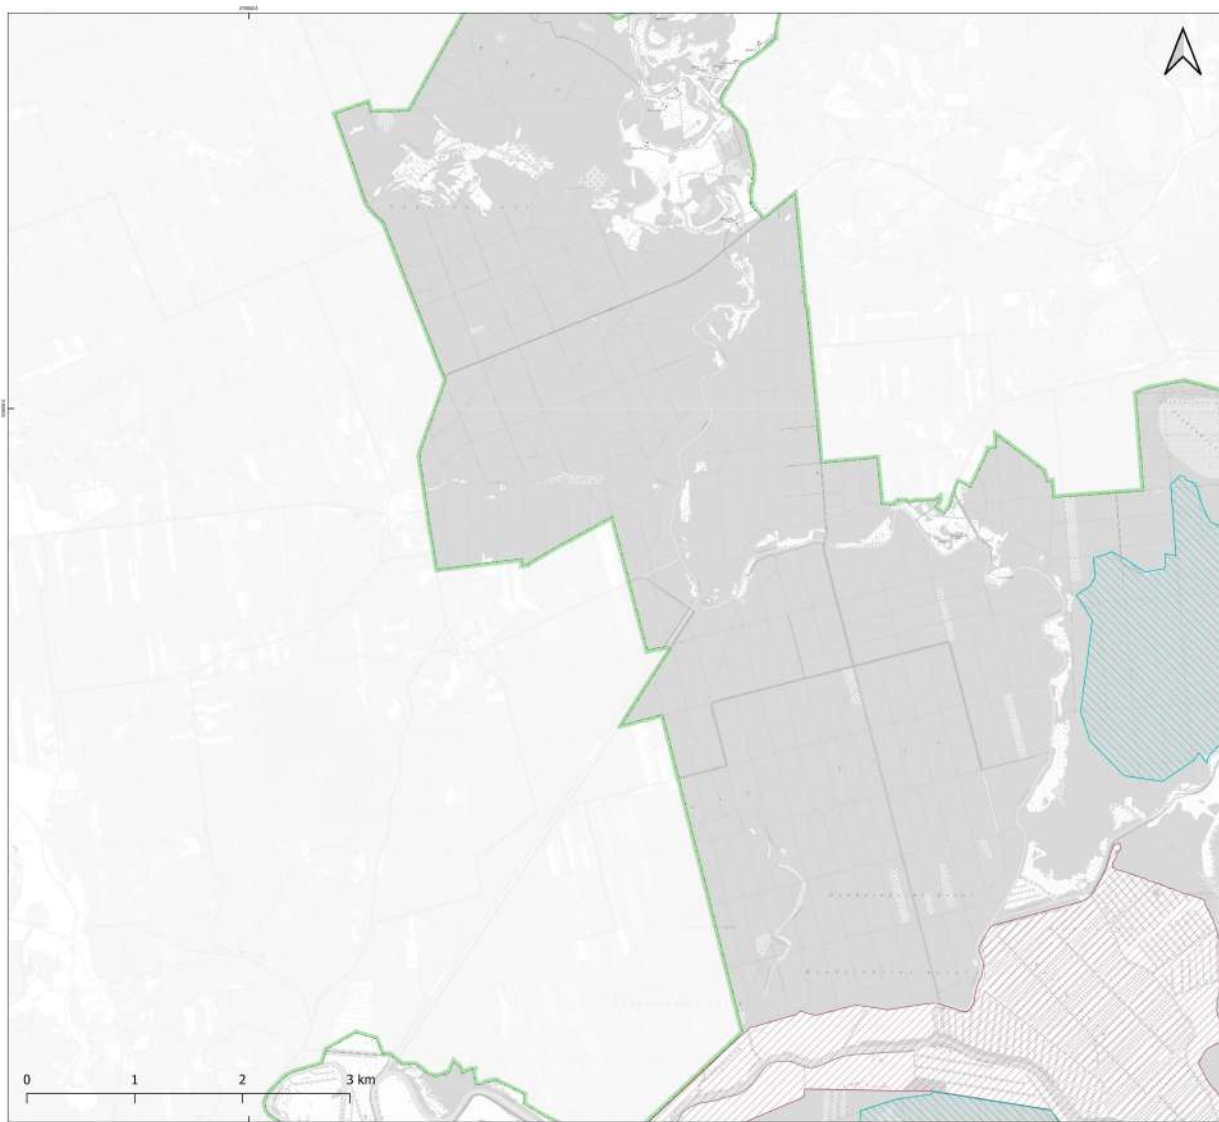

### Apzīmējumi

-  Dabas lieguma "Lubāna mitrājs" robeža
-  B.5.6.1. - Mednim piemērotas dzīvotnes atjaunošana
-  B.5.6.2. - Ķīķutām nozīmīgo zālāju apsaimniekošana
- B.5.6.3. - Bridējputnu dzīvotņu kvalitātes uzlabošana zivju diķos
-  Bridējputnu dzīvotņu kvalitātes uzlabošana zivju diķos
-  Prioritāra bridējputnu dzīvotņu kvalitātes uzlabošana zivju diķos
-  B.5.6.4. - Jūraskraukļa limitējošie pasākumi