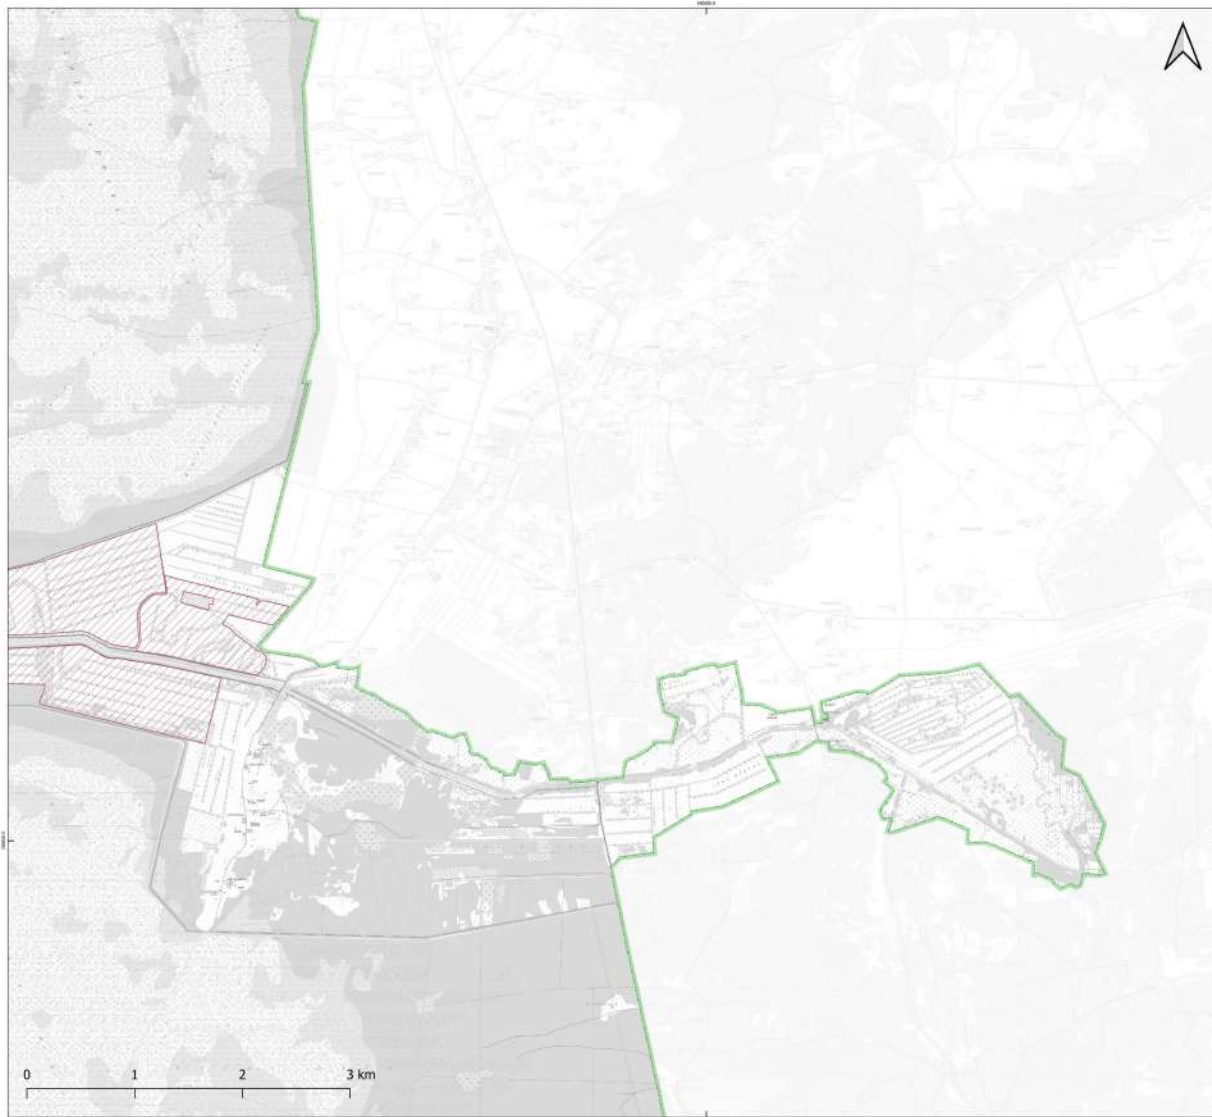

Apzīmējumi

- Dabas lieguma "Lubāna mitrājs" robeža
- B.5.6.1. - Mednim piemērotas dzīvotnes atjaunošana
- B.5.6.2. - Ķīkutam nozīmīgo zālāju apsaimniekošana
- B.5.6.3. - Bridējputnu dzīvotņu kvalitātes uzlabošana zivju diķos
- Prioritāra bridējputnu dzīvotņu kvalitātes uzlabošana zivju diķos
- B.5.6.4. - Jūraskraukļa limitējošie pasākumi