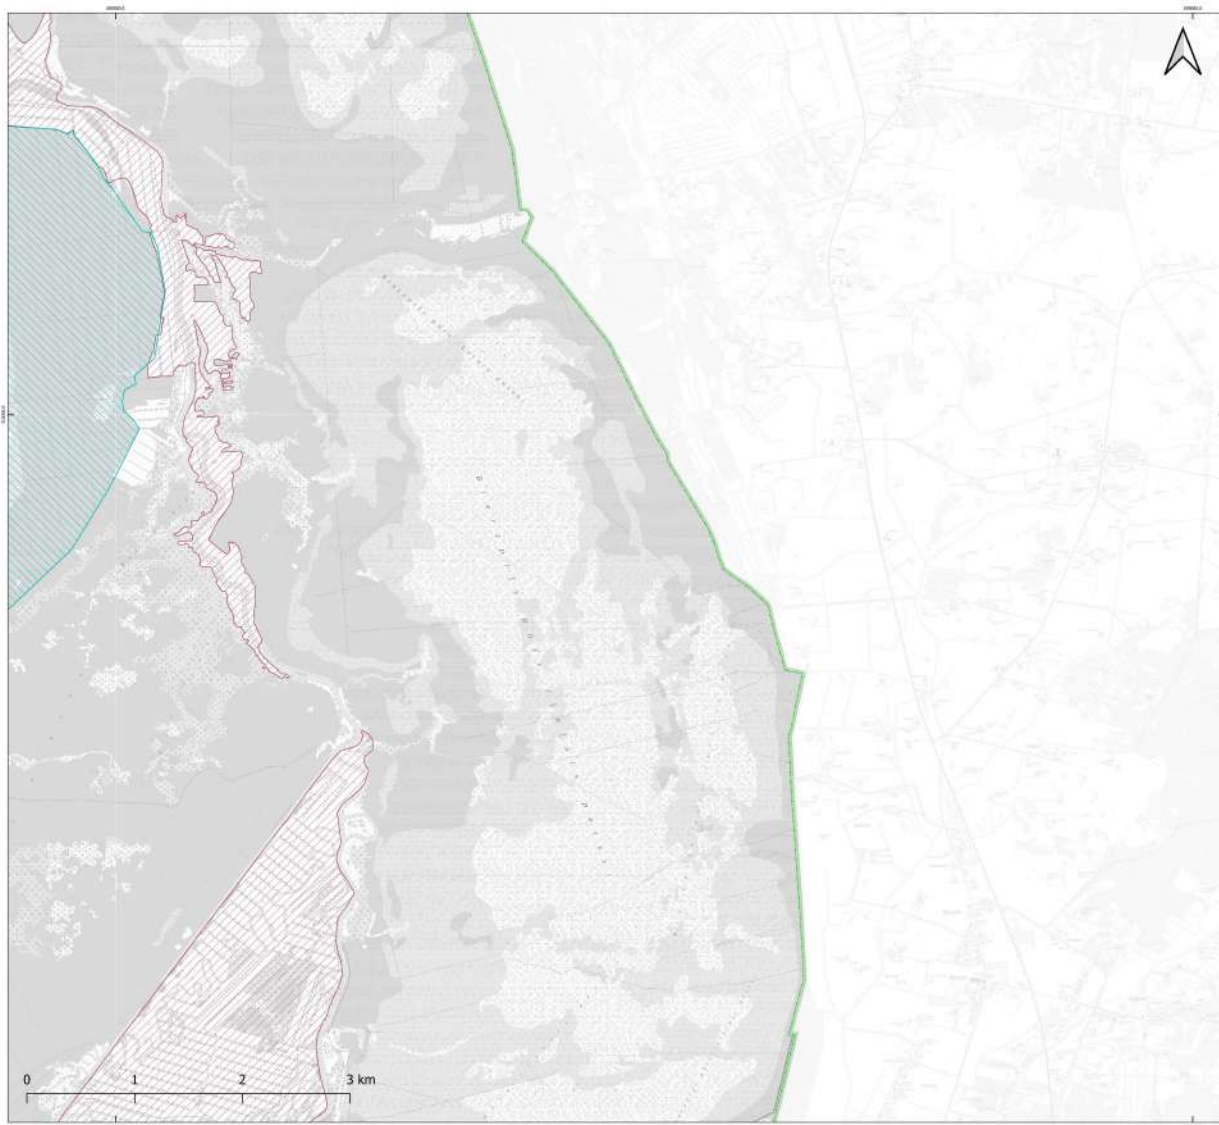

Apzīmējumi

- Dabas lieguma "Lubāna mitrājs" robeža
- B.5.6.1. - Mednim piemērotas dzīvotnes atjaunošana
- B.5.6.2. - Ķikutam nozīmīgo zālāju apsaimniekošana
- B.5.6.3. - Bridējputnu dzīvotņu kvalitātes uzlabošana zivju diķos
- Bridējputnu dzīvotņu kvalitātes uzlabošana zivju diķos
- Prioritāra bridējputnu dzīvotņu kvalitātes uzlabošana zivju diķos
- B.5.6.4. - Jūraskrauķļa limitējošie pasākumi