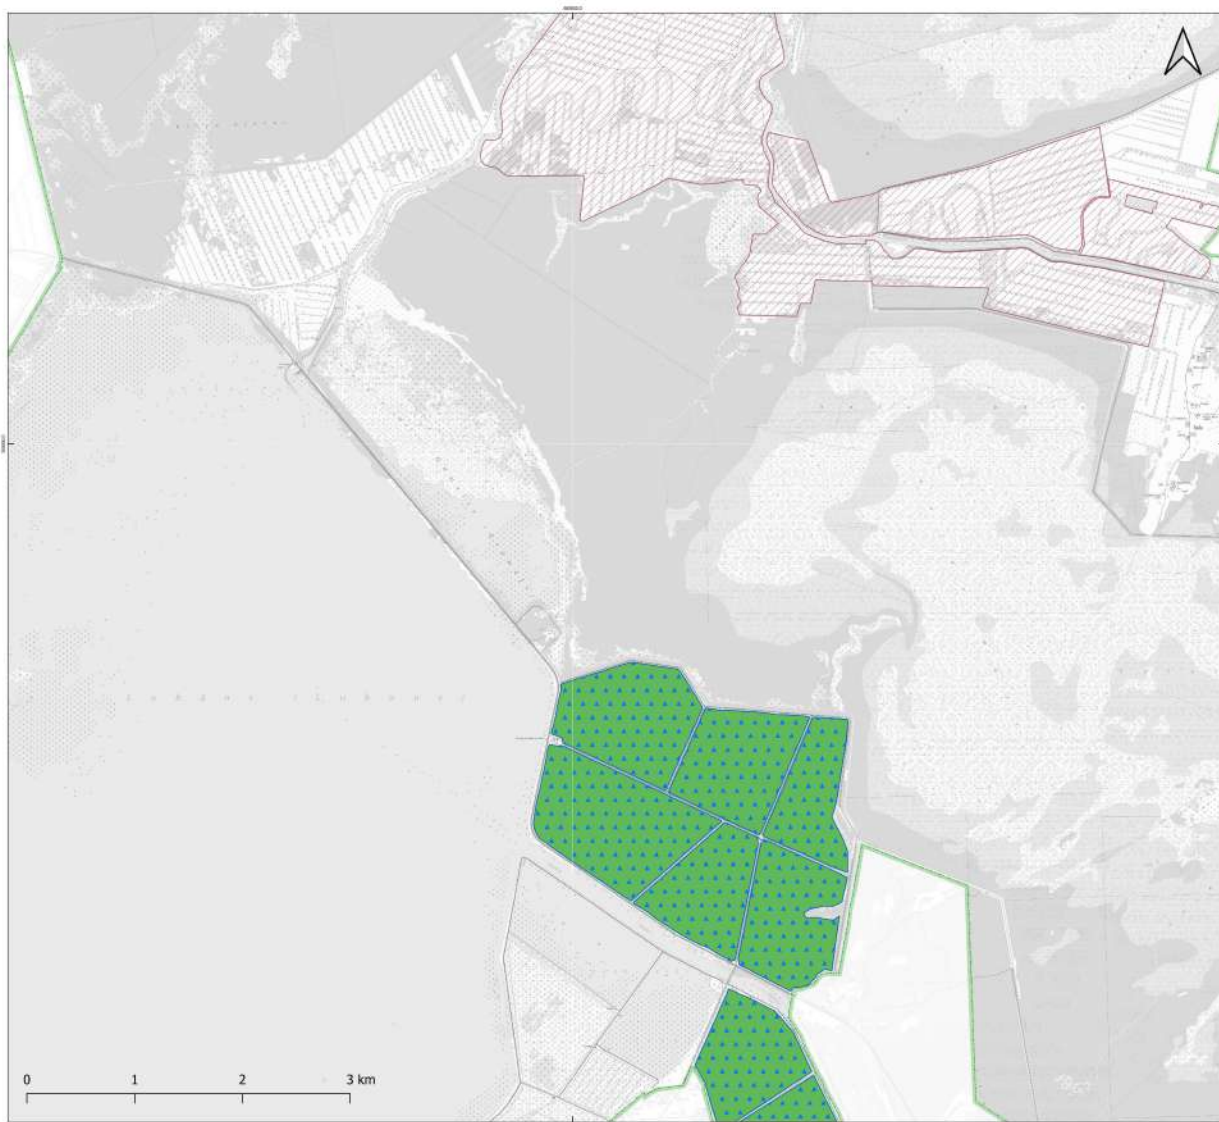

Apzīmējumi

- Dabas lieguma "Lubāna mitrājs" robeža
- B.5.6.1. - Mednim piemērotas dzīvotnes atjaunošana
- B.5.6.2. - Ķikutam nozīmīgo zālāju apsaimniekošana
- B.5.6.3. - Bridējputnu dzīvotņu kvalitātes uzlabošana zivju dižos
- Bridējputnu dzīvotņu kvalitātes uzlabošana zivju dižos
- Prioritāra bridējputnu dzīvotņu kvalitātes uzlabošana zivju dižos
- B.5.6.4. - Jūrasraudzības limitējošie pasākumi