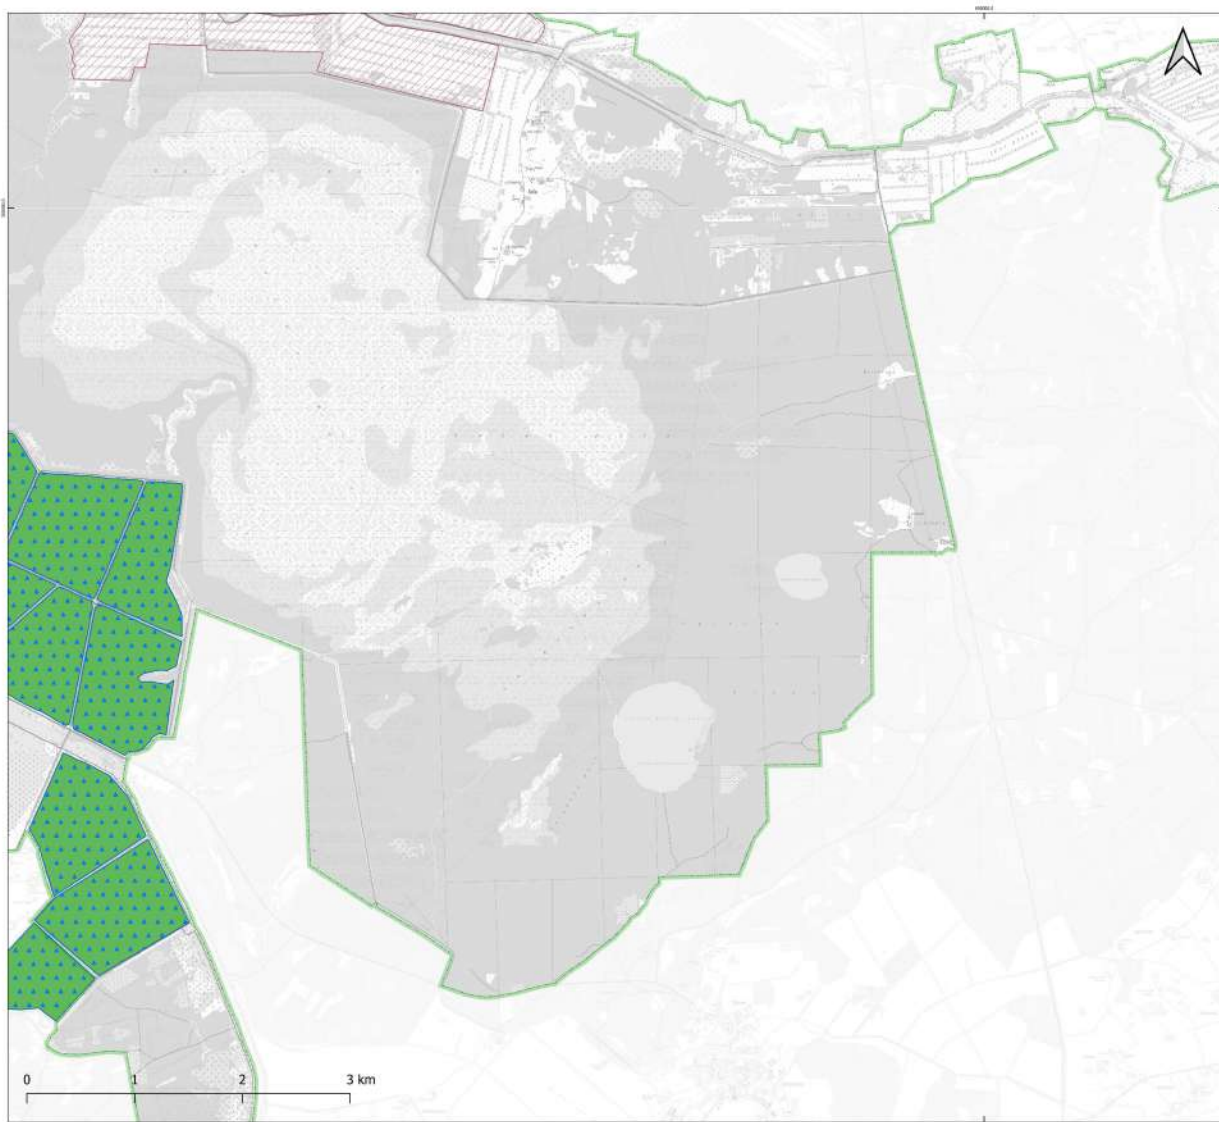

Apzīmējumi

- Dabas lieguma "Lubāna mitrājs" robeža
- B.5.6.1. - Mednim piemērotas dzīvotnes atjaunošana
- B.5.6.2. - Ķikutam nozīmīgo zālāju apsaimniekošana
- B.5.6.3. - Bridējputnu dzīvotņu kvalitātes uzlabošana zivju diļos
- Bridējputnu dzīvotņu kvalitātes uzlabošana zivju diļos
- Prioritāra bridējputnu dzīvotņu kvalitātes uzlabošana zivju diļos
- B.5.6.4. - Jūraskraukļa limitējošie pasākumi