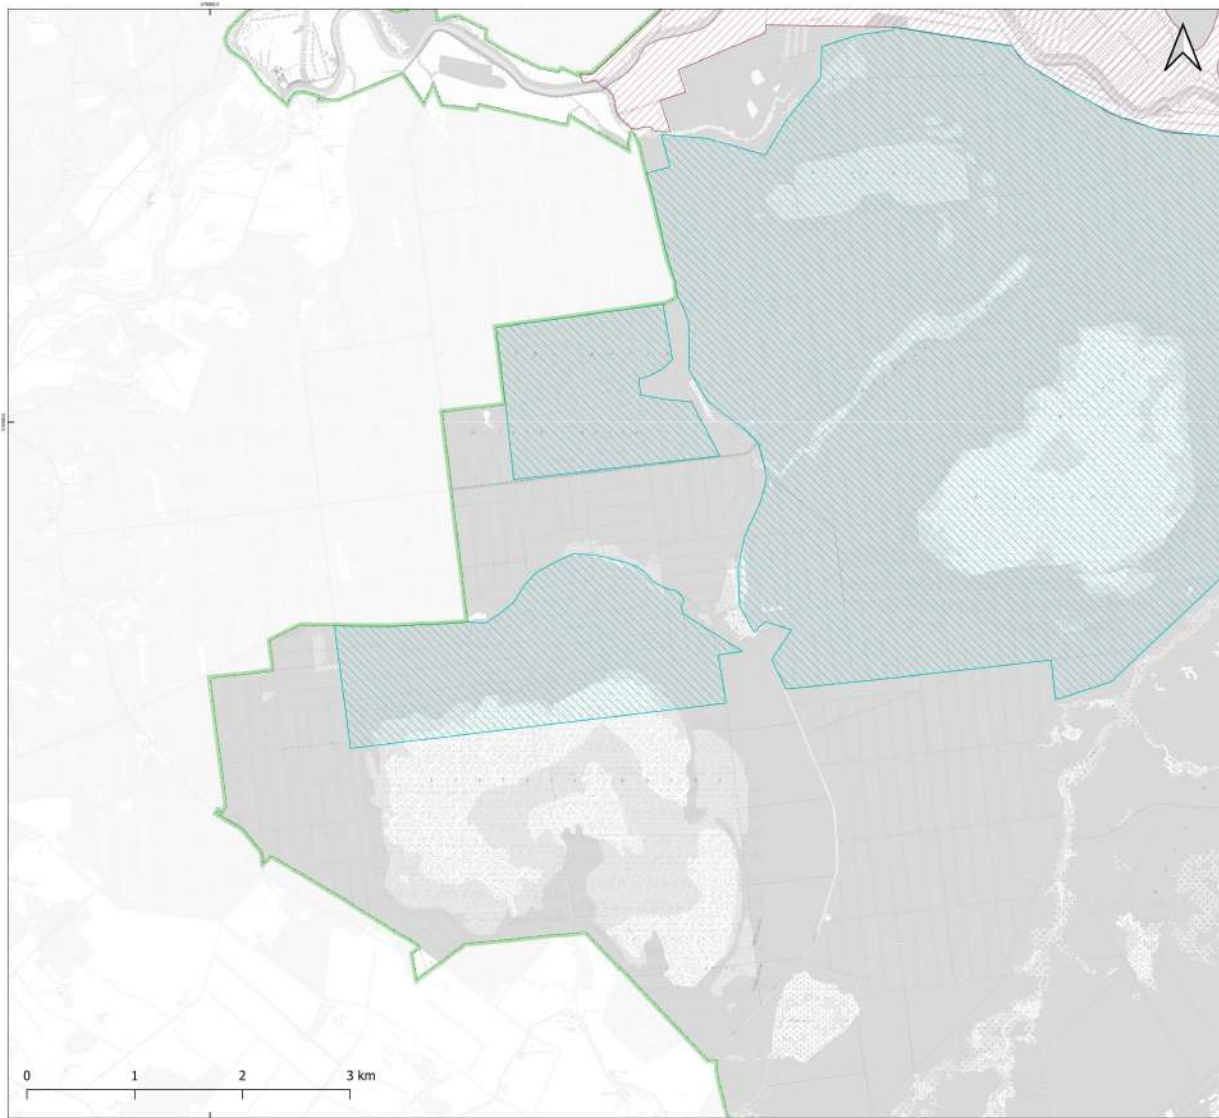

Apzīmējumi

- Dabas lieguma "Lubāna mitrājs" robeža
- B.5.6.1. - Mednim piemērotas dzīvotnes atjaunošana
- B.5.6.2. - Ķikutam nozīmīgo zālāju apsaimniekošana
- B.5.6.3. - Bridējputnu dzīvotņu kvalitātes uzlabošana zivju diķos
- Bridējputnu dzīvotņu kvalitātes uzlabošana zivju diķos
- Prioritāra bridējputnu dzīvotņu kvalitātes uzlabošana zivju diķos
- B.5.6.4. - Jūraskraukļa limitējošie pasākumi