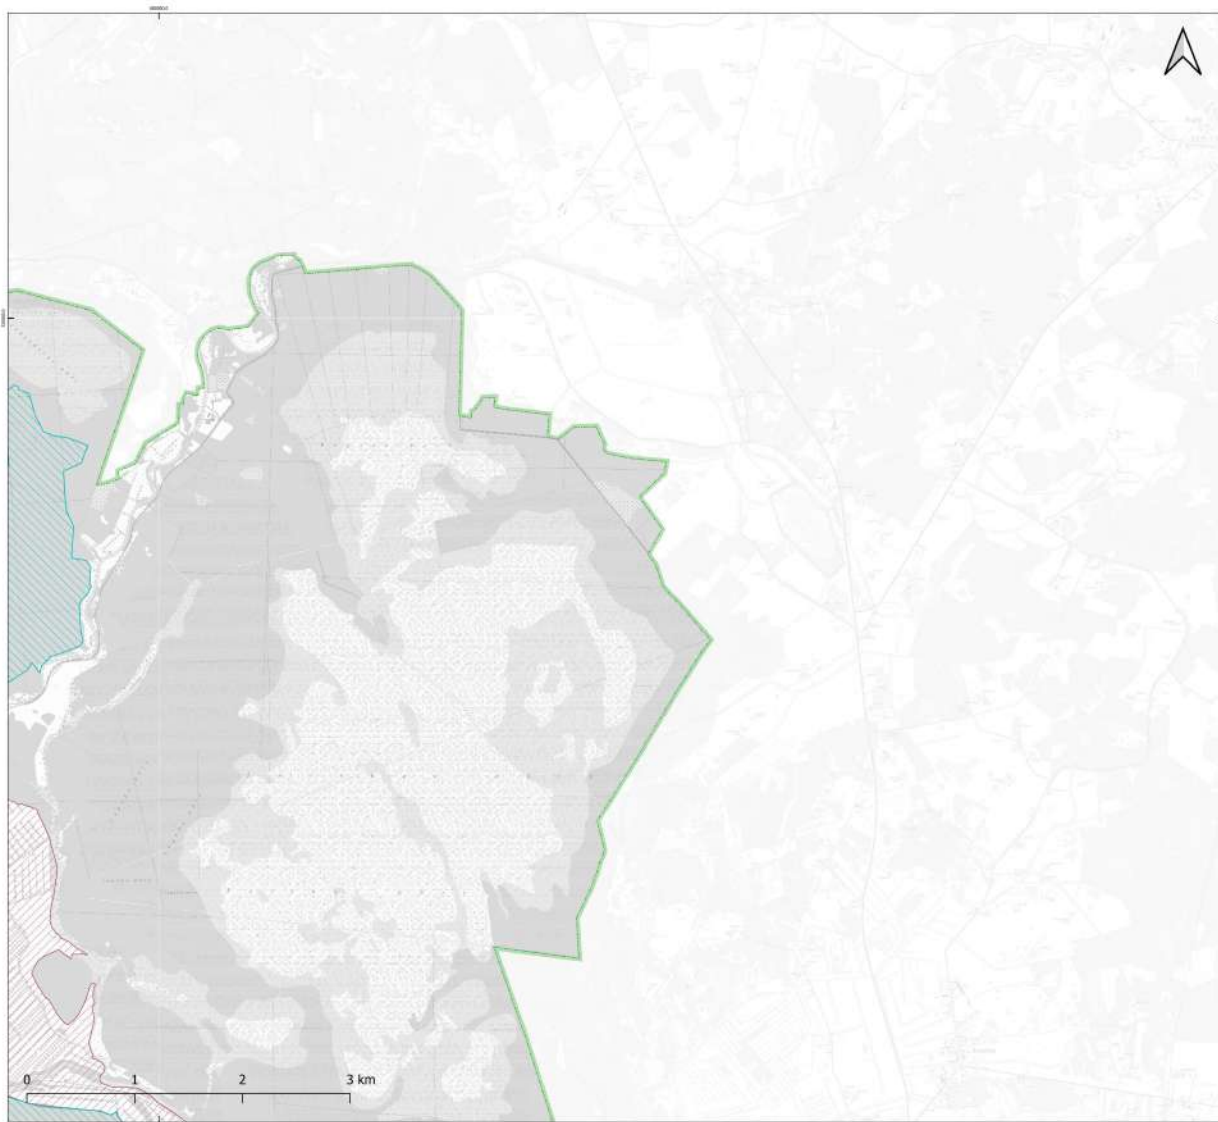

Apzīmējumi

- Dabas lieguma "Lubāna mitrājs" robeža
- B.5.6.1. - Mednim piemērotas dzīvotnes atjaunošana
- B.5.6.2. - Ķikutam nozīmīgo zālāju apsaimniekošana
- B.5.6.3. - Bridējputnu dzīvotņu kvalitātes uzlabošana zivju diļos
- Bridējputnu dzīvotņu kvalitātes uzlabošana zivju diļos
- Prioritāra bridējputnu dzīvotņu kvalitātes uzlabošana zivju diļos
- B.5.6.4. - Jūraskrauķļa limitējošie pasākumi