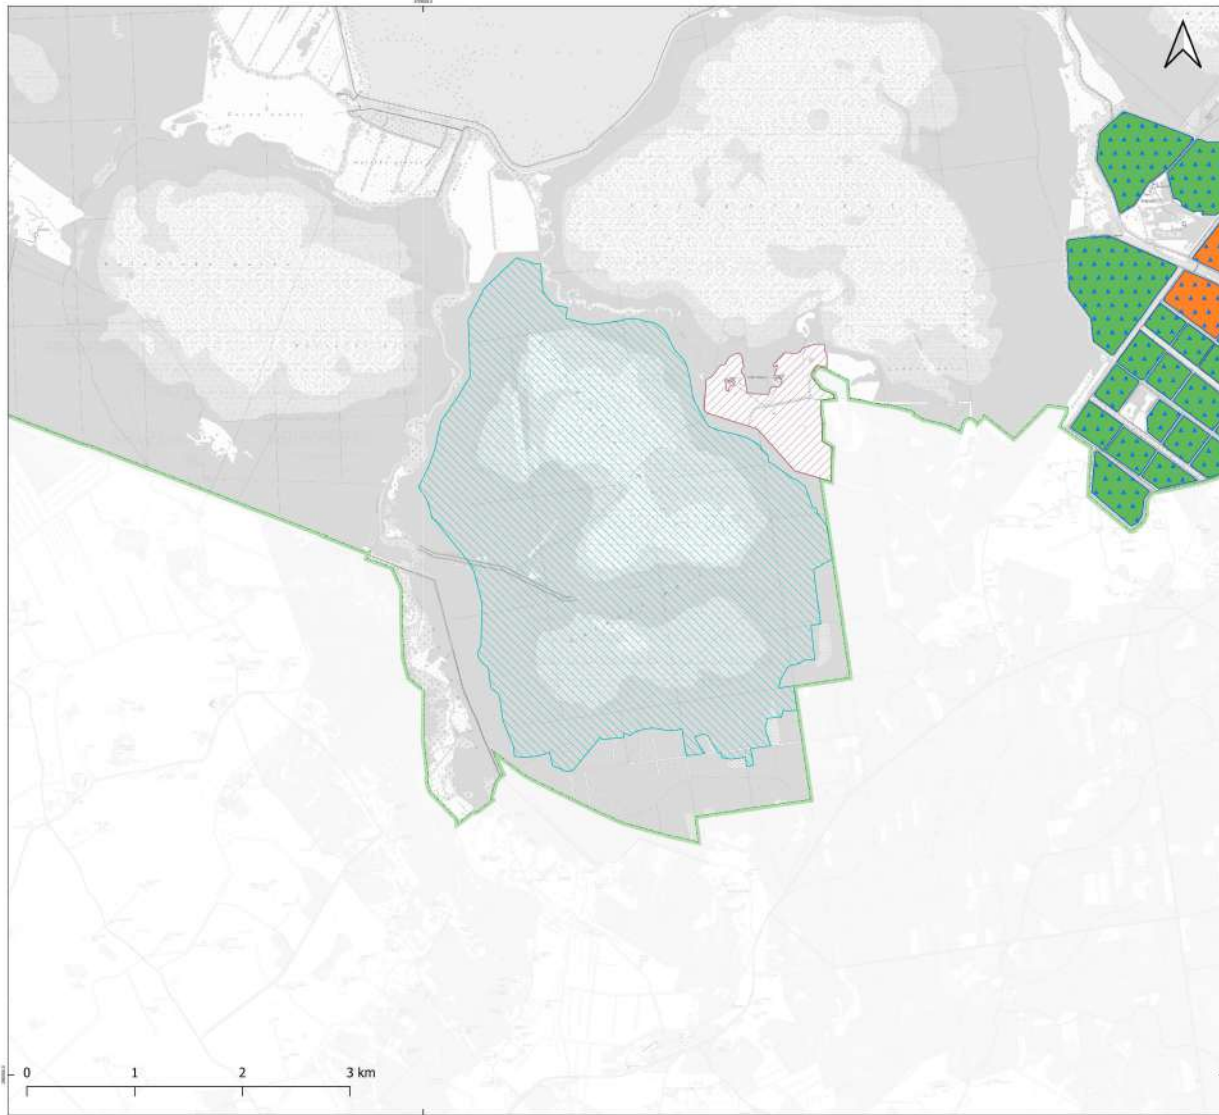

Apzīmējumi

- Dabas lieguma "Lubāna mitrājs" robeža
- B.5.6.1. - Mednim piemērotas dzīvotnes atjaunošana
- B.5.6.2. - Ķikutam nozīmīgo zālāju apsaimniekošana
- B.5.6.3. - Bridējputnu dzīvotņu kvalitātes uzlabošana zivju diķos
- Bridējputnu dzīvotņu kvalitātes uzlabošana zivju diķos
- Prioritāra bridējputnu dzīvotņu kvalitātes uzlabošana zivju diķos
- B.5.6.4. - Jūraskrauķļa limitējošie pasākumi