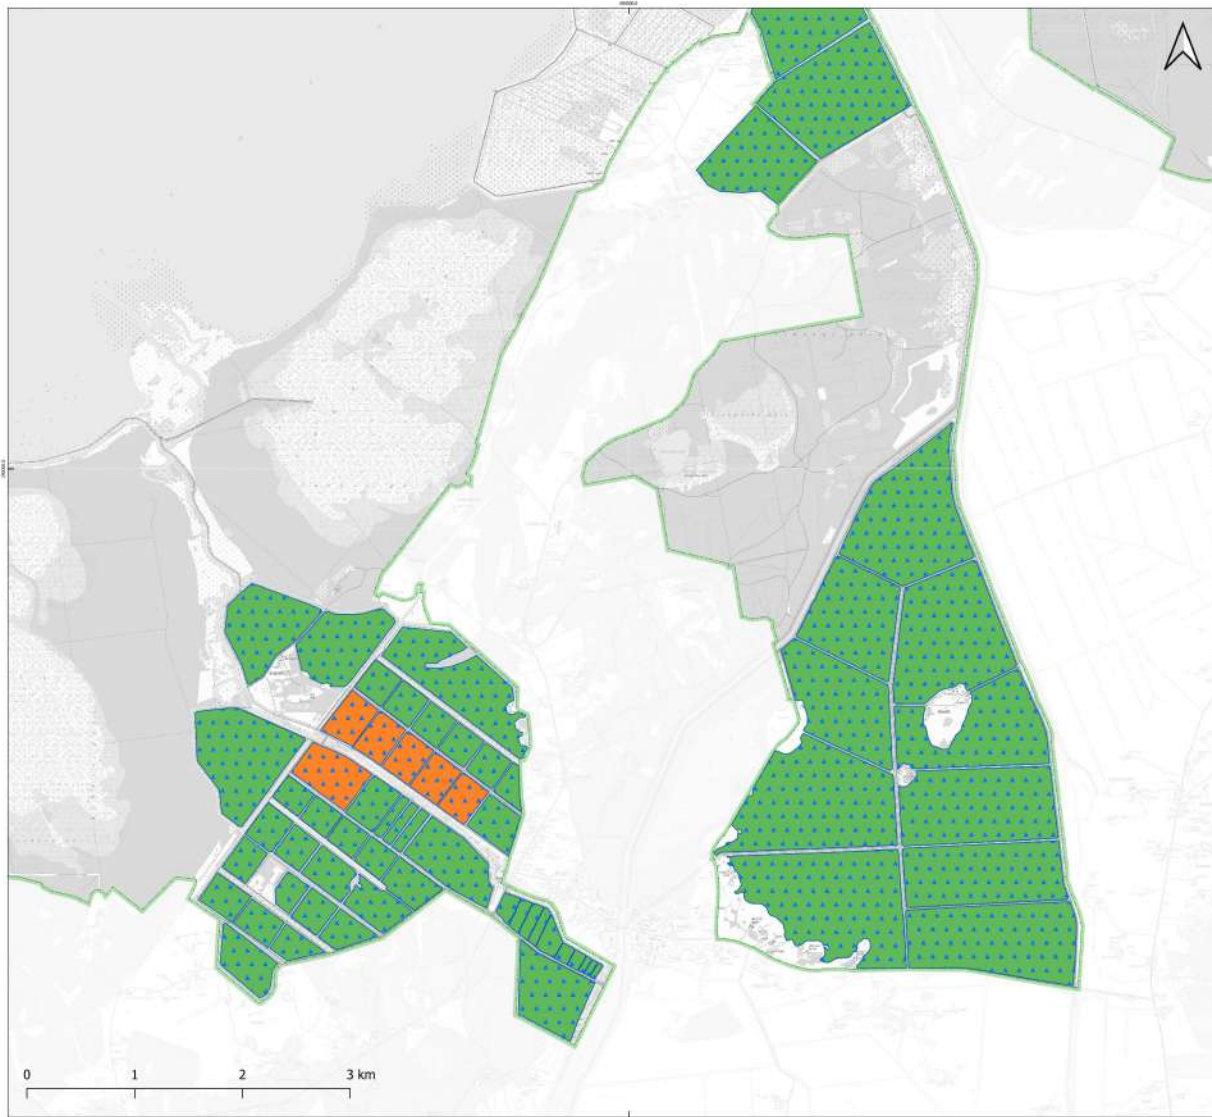

Apzīmējumi

- Dabas lieguma "Lubāna mitrājs" robeža
- B.5.6.1. - Mednim piemērotas dzīvotnes atjaunošana
- B.5.6.2. - Ķīķutām nozīmīgo zālāju apsaimniekošana
- B.5.6.3. - Bridējputnu dzīvotņu kvalitātes uzlabošana zivju diķos
- Bridējputnu dzīvotņu kvalitātes uzlabošana zivju diķos
- Prioritāra bridējputnu dzīvotņu kvalitātes uzlabošana zivju diķos
- B.5.6.4. - Jūraskrāukļa limitējošie pasākumi