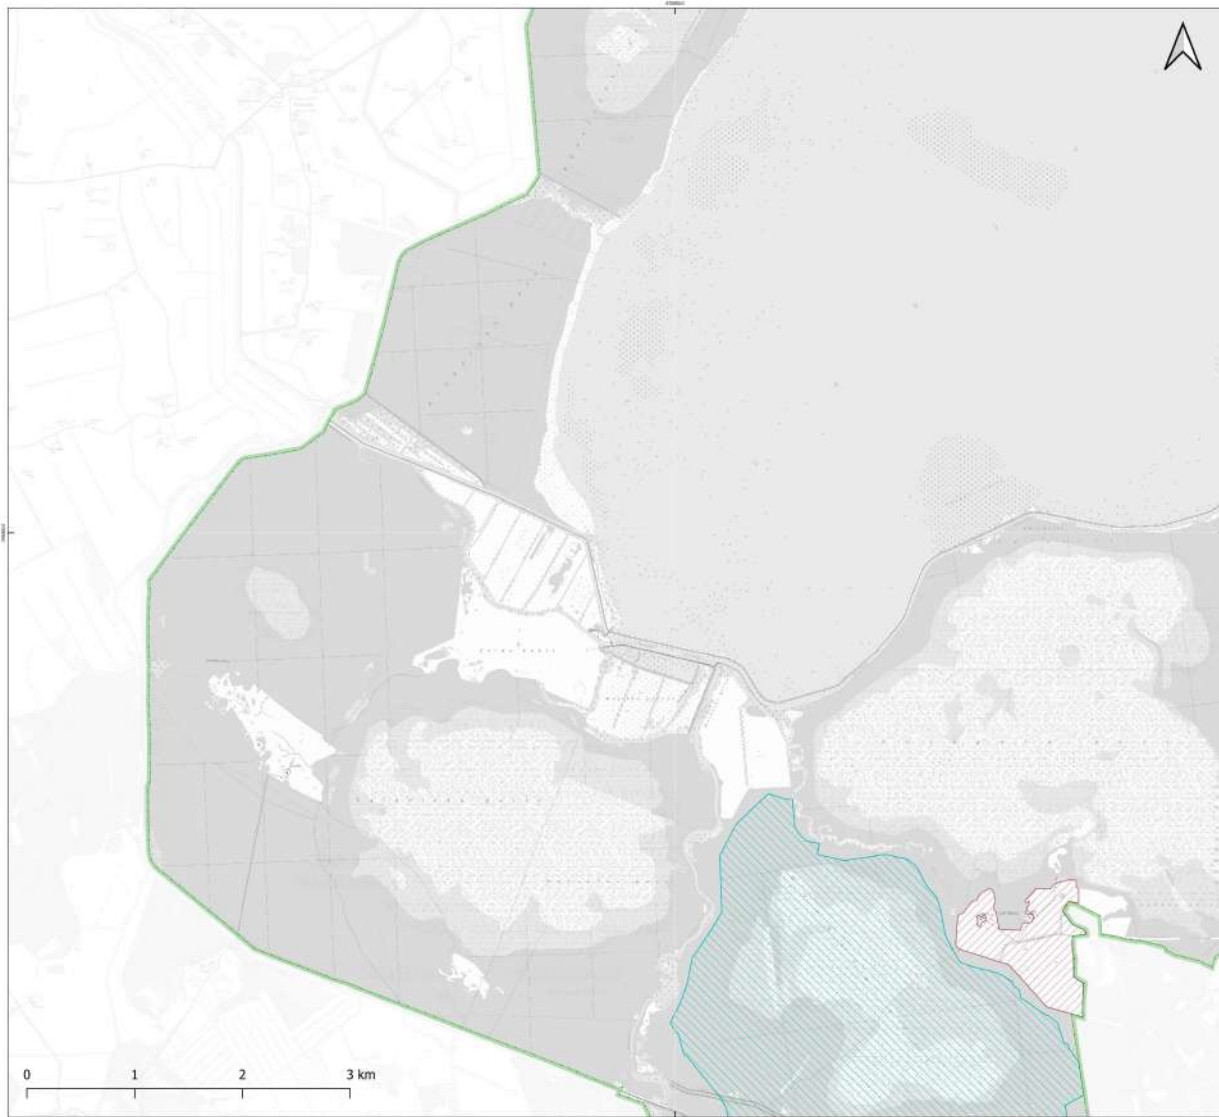

Apzīmējumi

- Dabas lieguma "Lubāna mitrājs" robeža
- B.5.6.1. - Mednim piemērotas dzīvotnes atjaunošana
- B.5.6.2. - Ķīķutām nozīmīgo zālāju apsaimniekošana
- B.5.6.3. - Bridējputnu dzīvotņu kvalitātes uzlabošana zivju diķos
- Bridējputnu dzīvotņu kvalitātes uzlabošana zivju diķos
- Prioritāra bridējputnu dzīvotņu kvalitātes uzlabošana zivju diķos
- B.5.6.4. - Jūraskrakļa limitējošie pasākumi