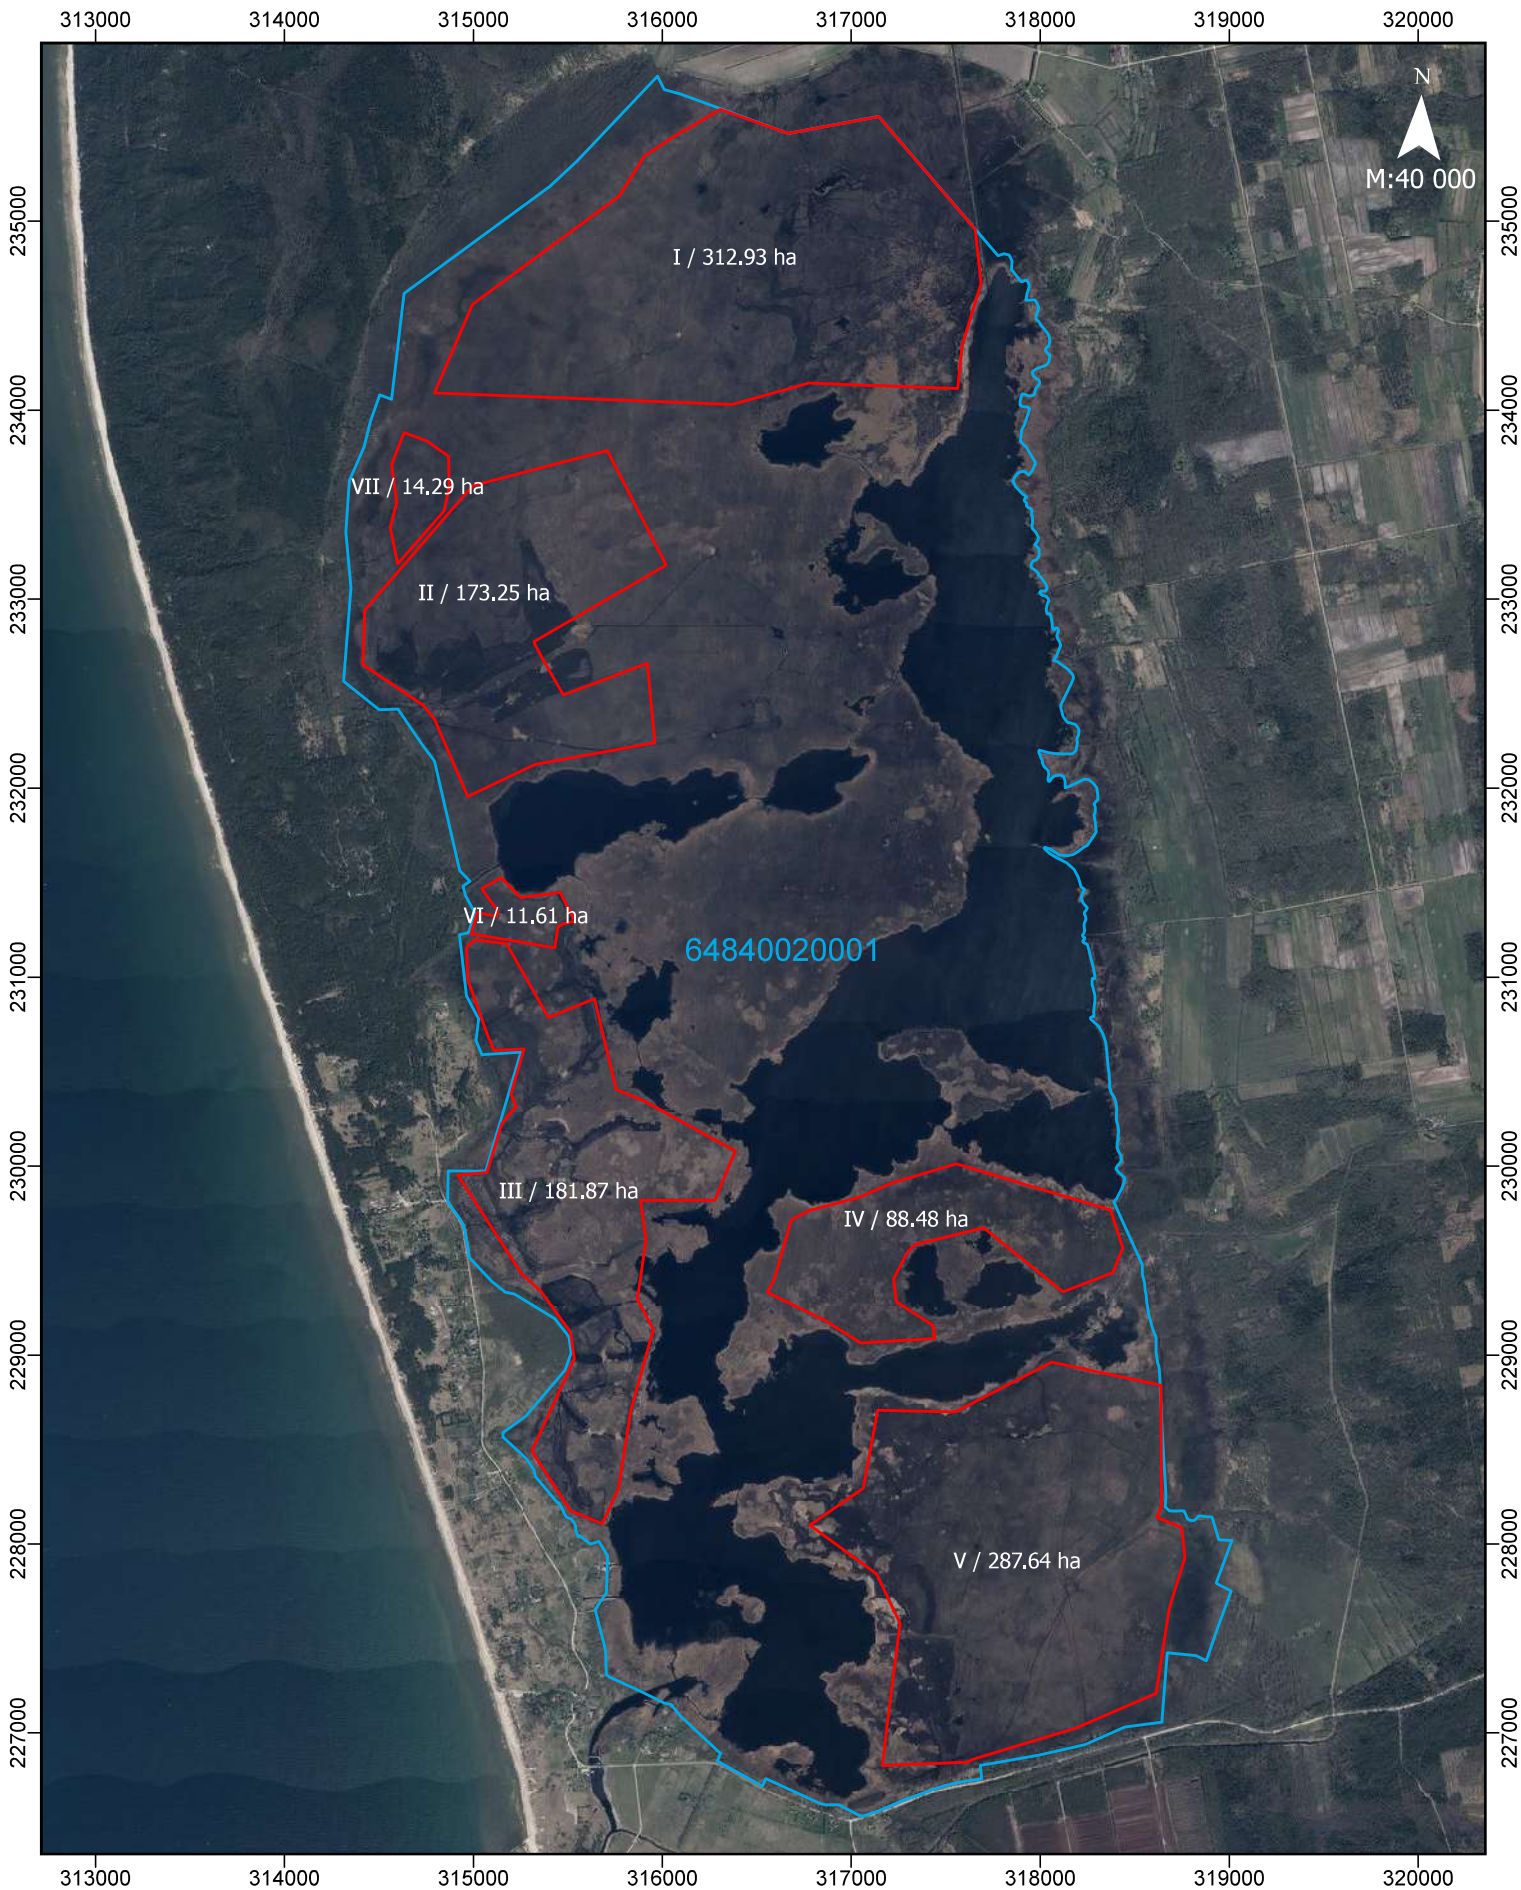

# Izsoles Par tiesībām iegūt niedres Papes ezera niedru platības

## Apzīmējumi

Izsolāmās niedru platības

Kastastrs

0 500 1 000 1 500 2 000  
Metri