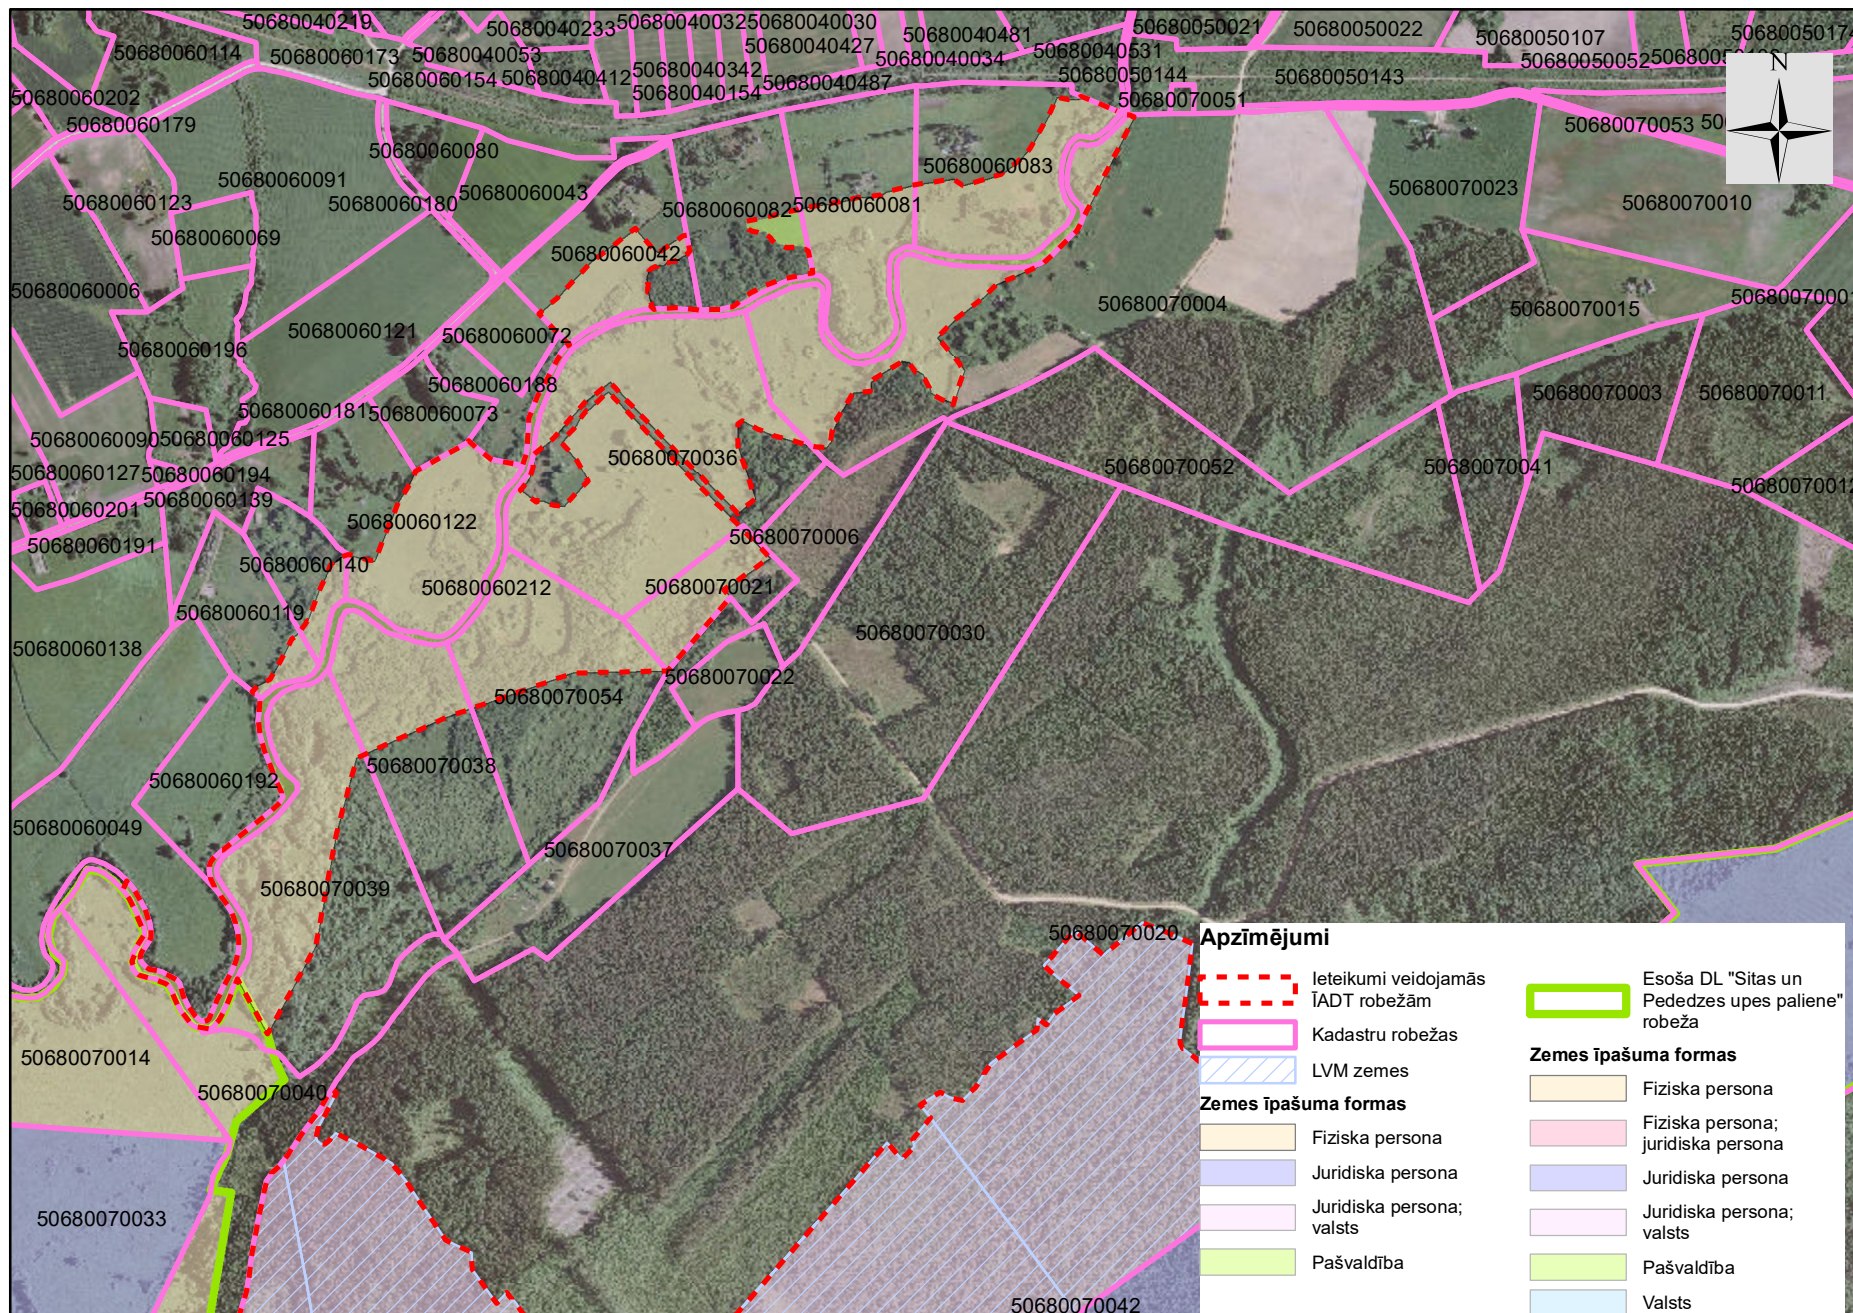

Sitas un Pededzes paliene

ID: 398

Karte sagatavota: 10.09.2024.

1:15 000