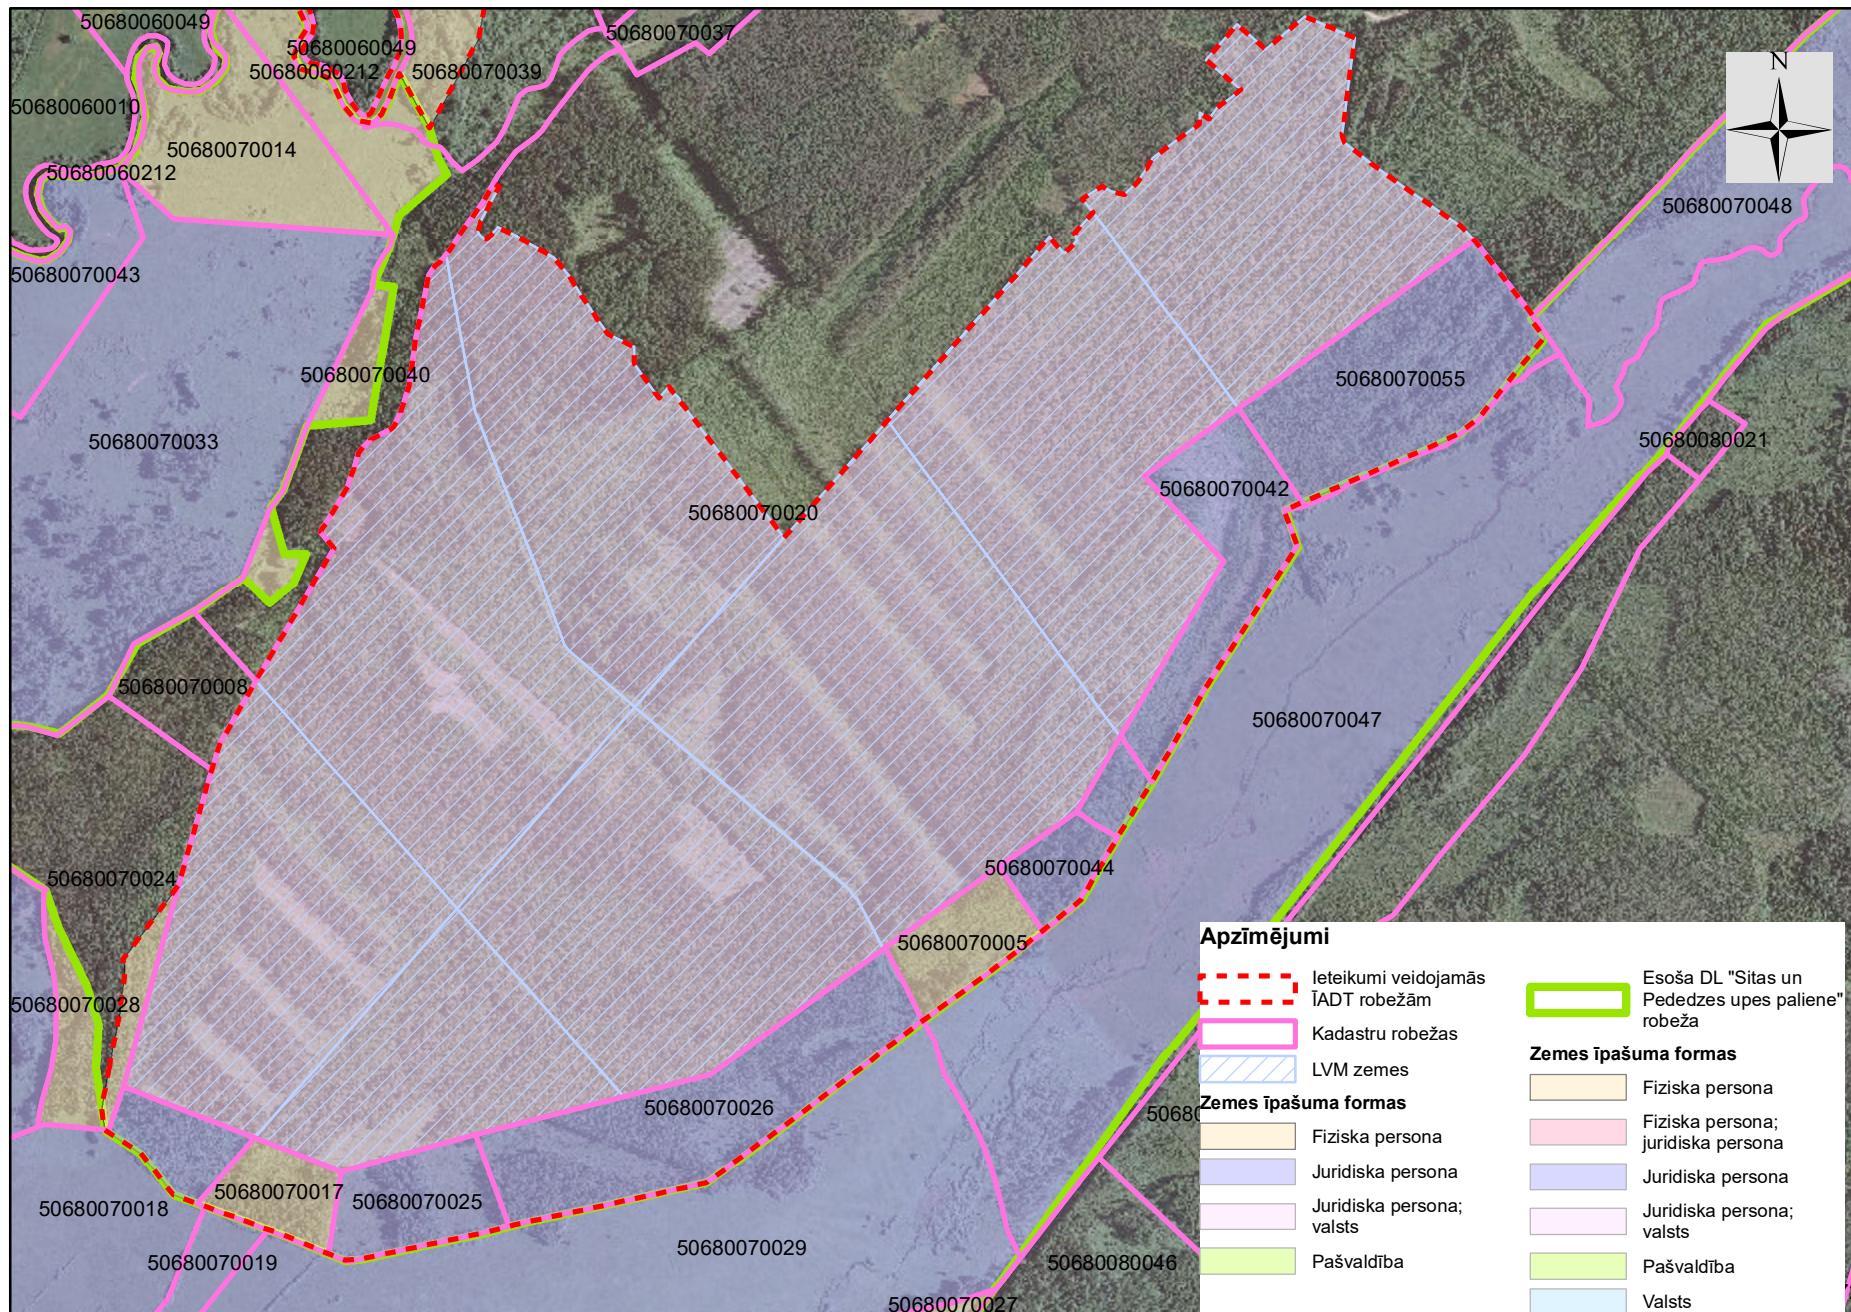

Sitas un Pededzes paliene

ID: 398

Karte sagatavota: 10.09.2024.

1:15 000

0 145 290 580 870 1 160 m