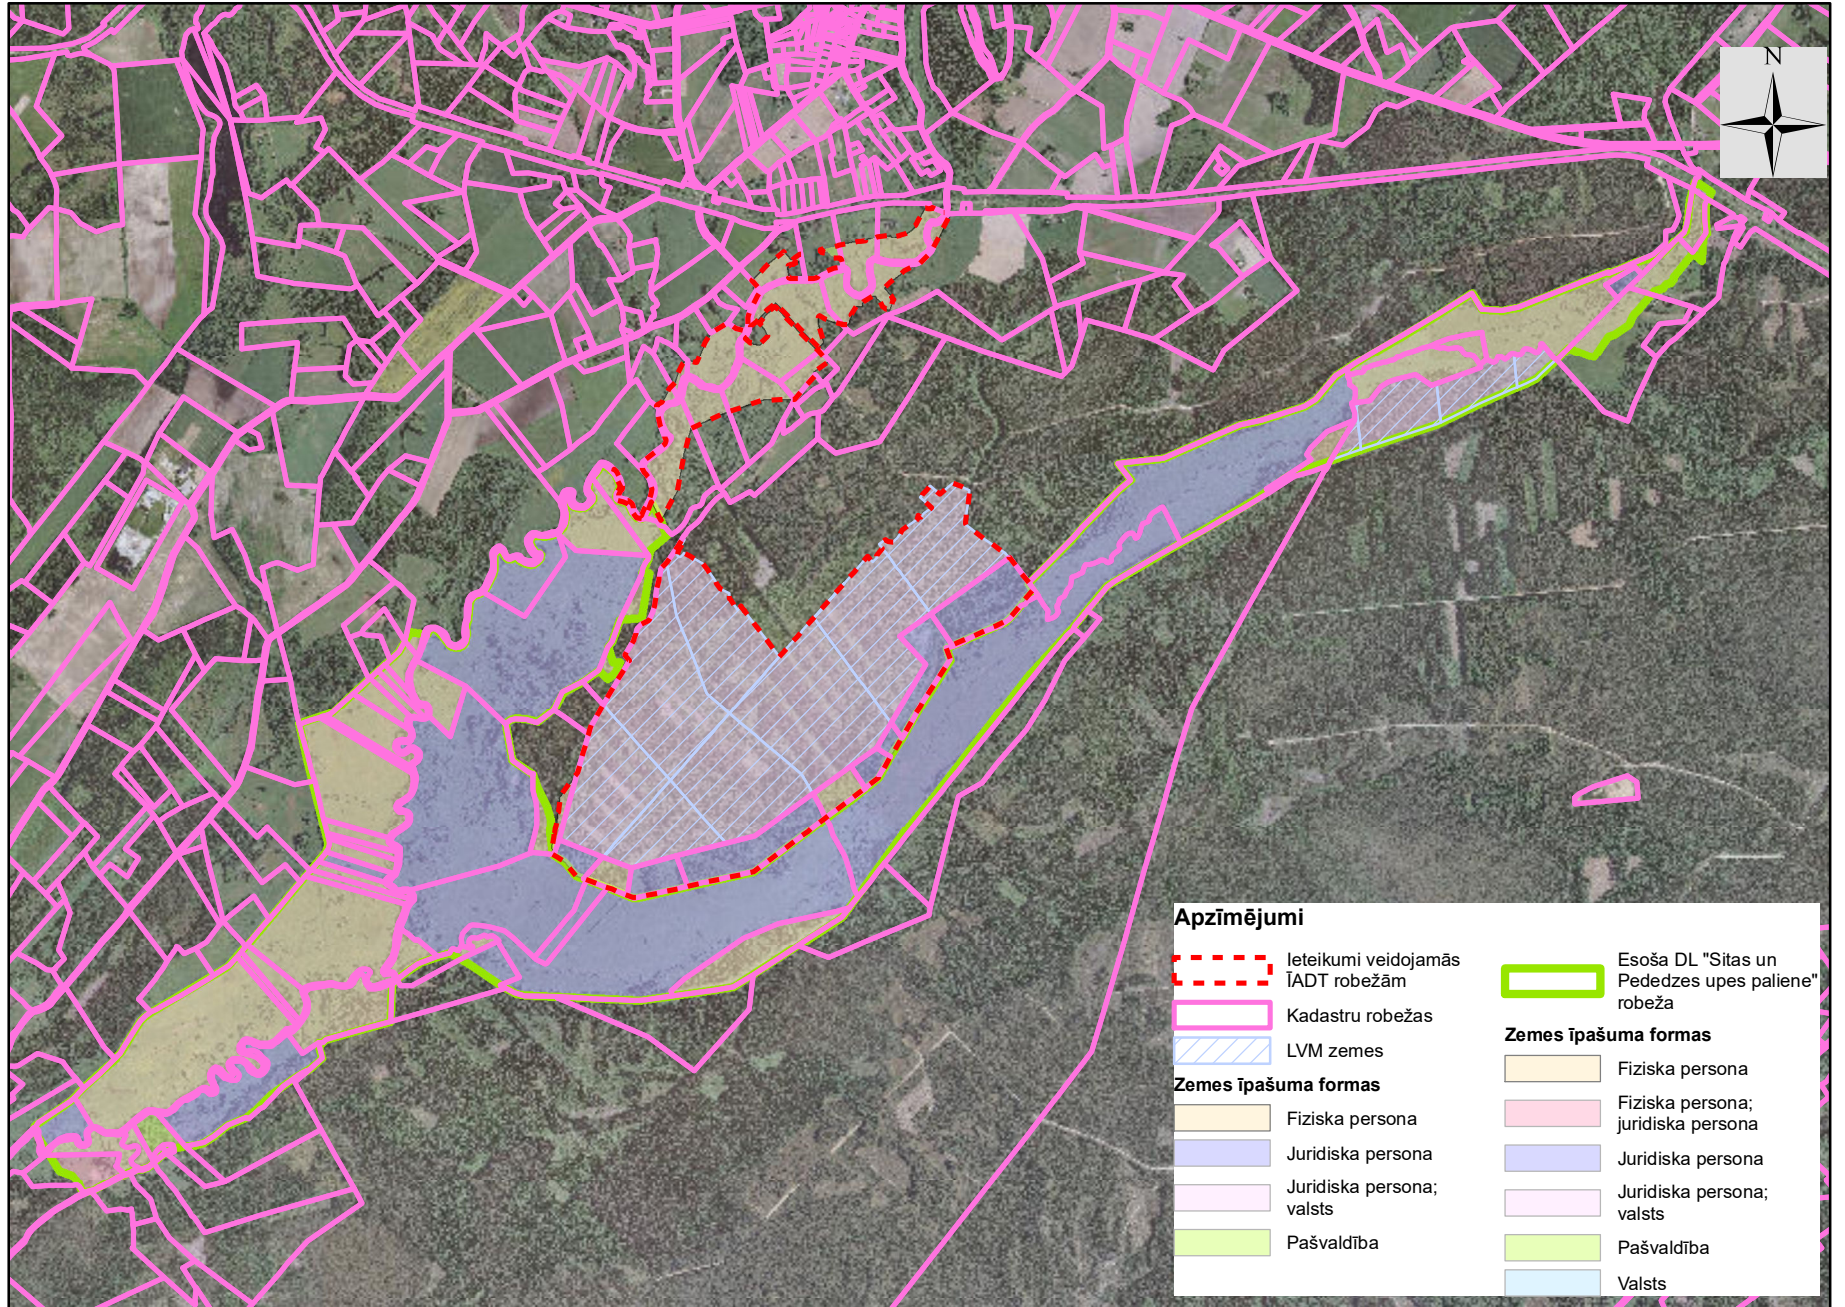

Sitas un Pededzes paliene

ID: 398

Karte sagatavota: 10.09.2024.

1:45 000