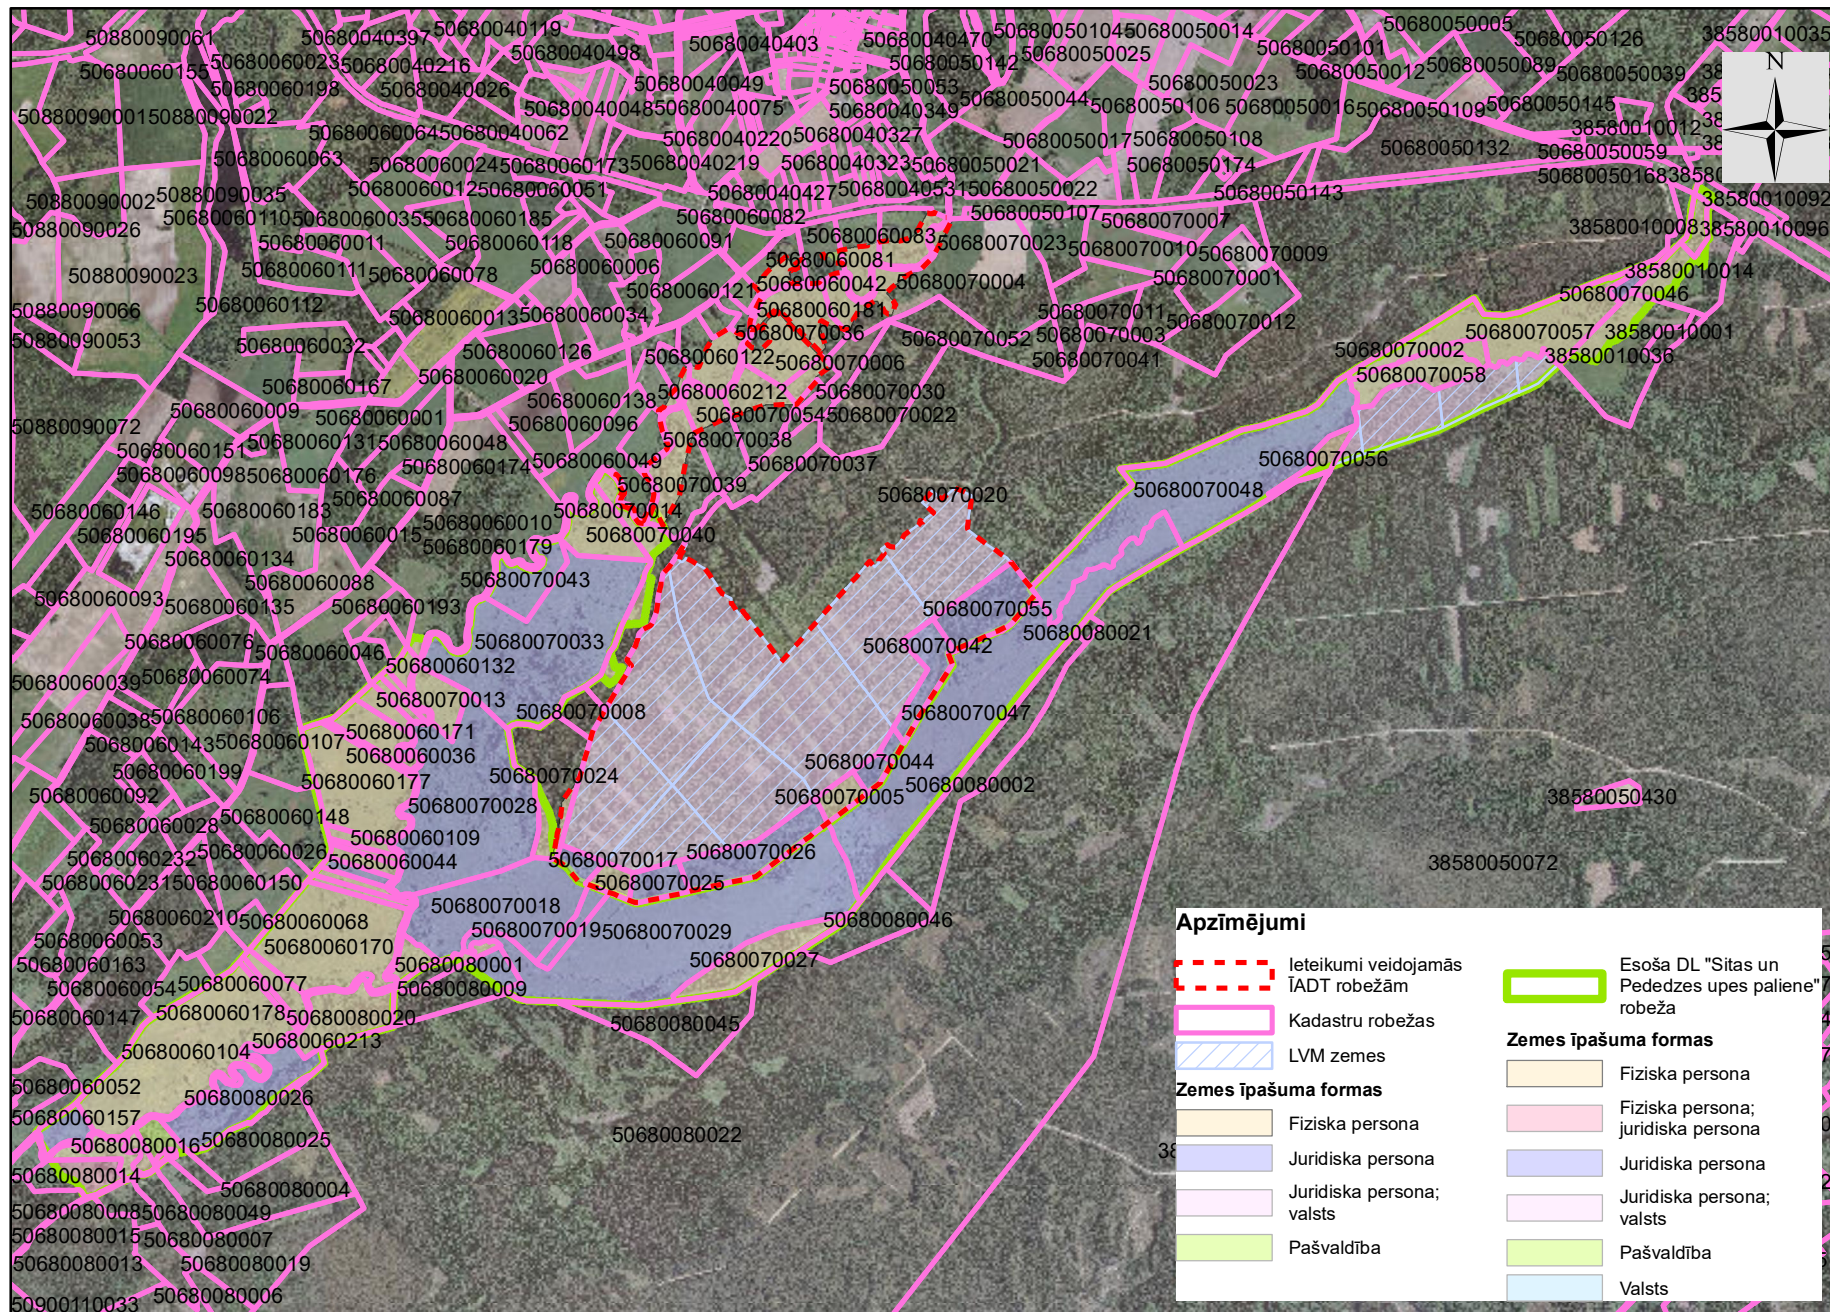

Sitas un Pededzes paliene

ID: 398

Karte sagatavota: 10.09.2024.

1:45 000

0 437,5 875 1 750 2 625 3 500 m