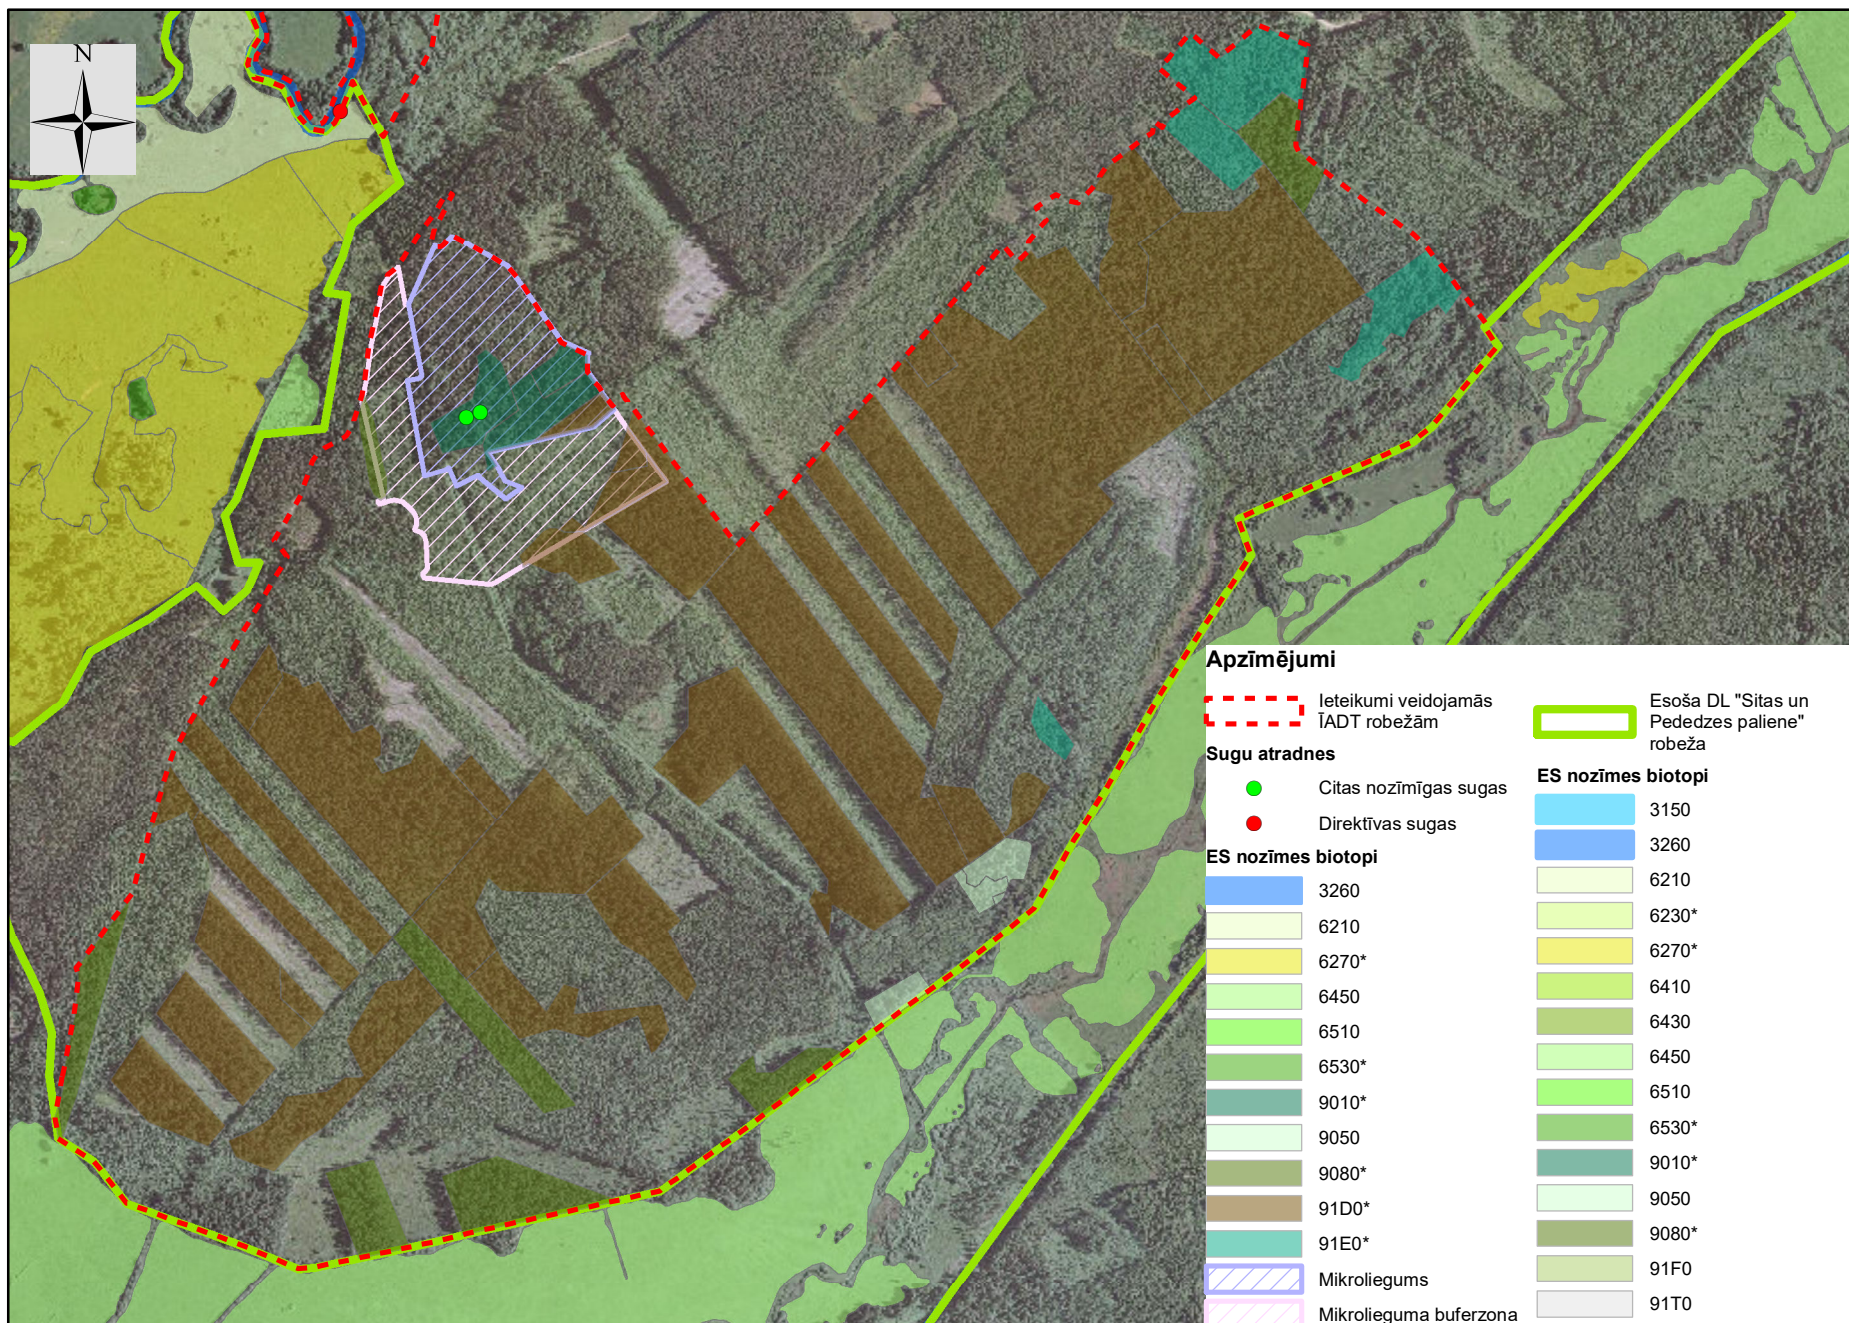

Sitas un Pededzes paliene

ID: 398

Karte sagatavota: 10.09.2024.

1:15 000