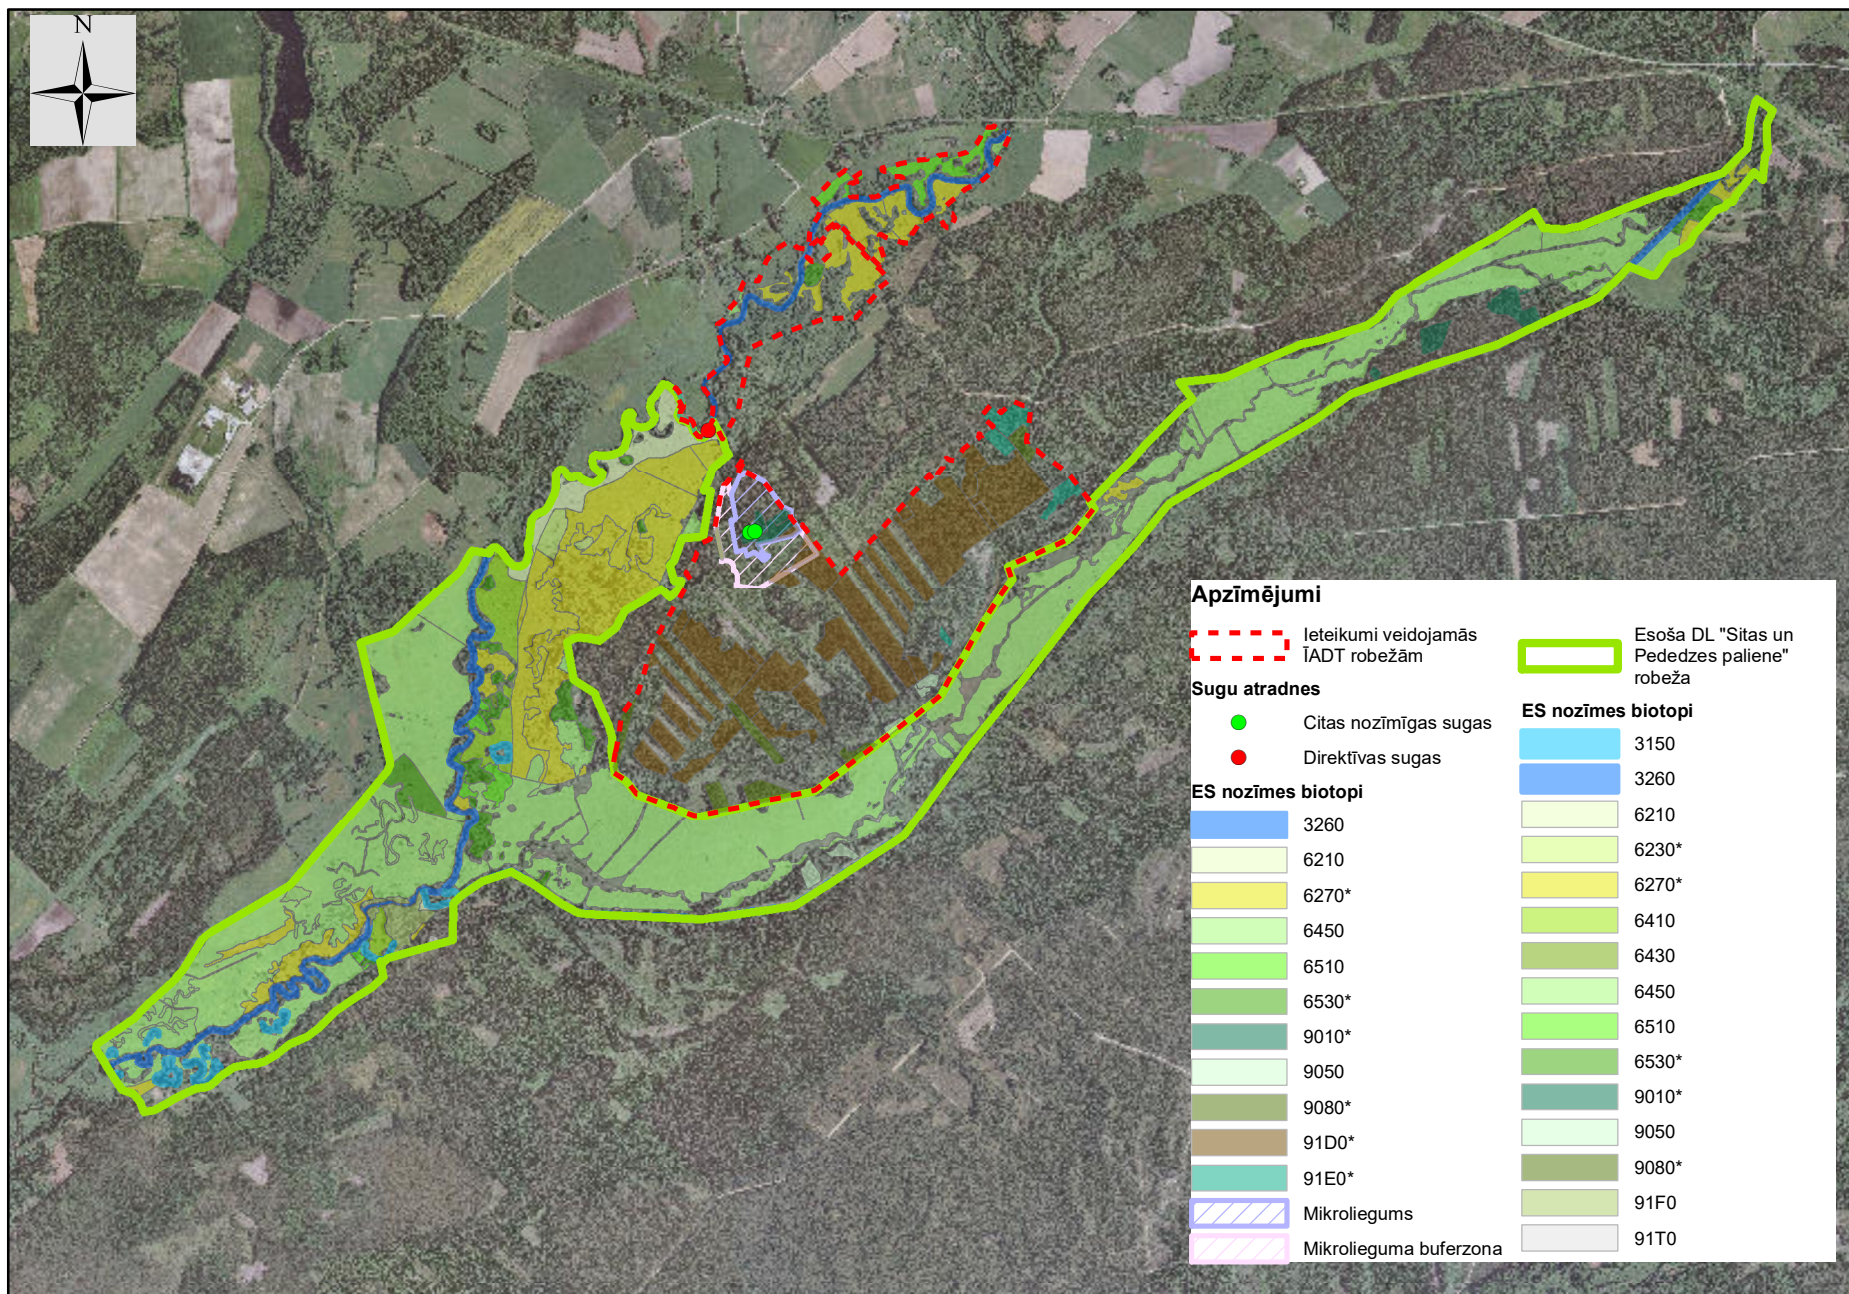

Sitas un Pededzes paliene

ID: 398

Karte sagatavota: 10.09.2024.

1:45 000