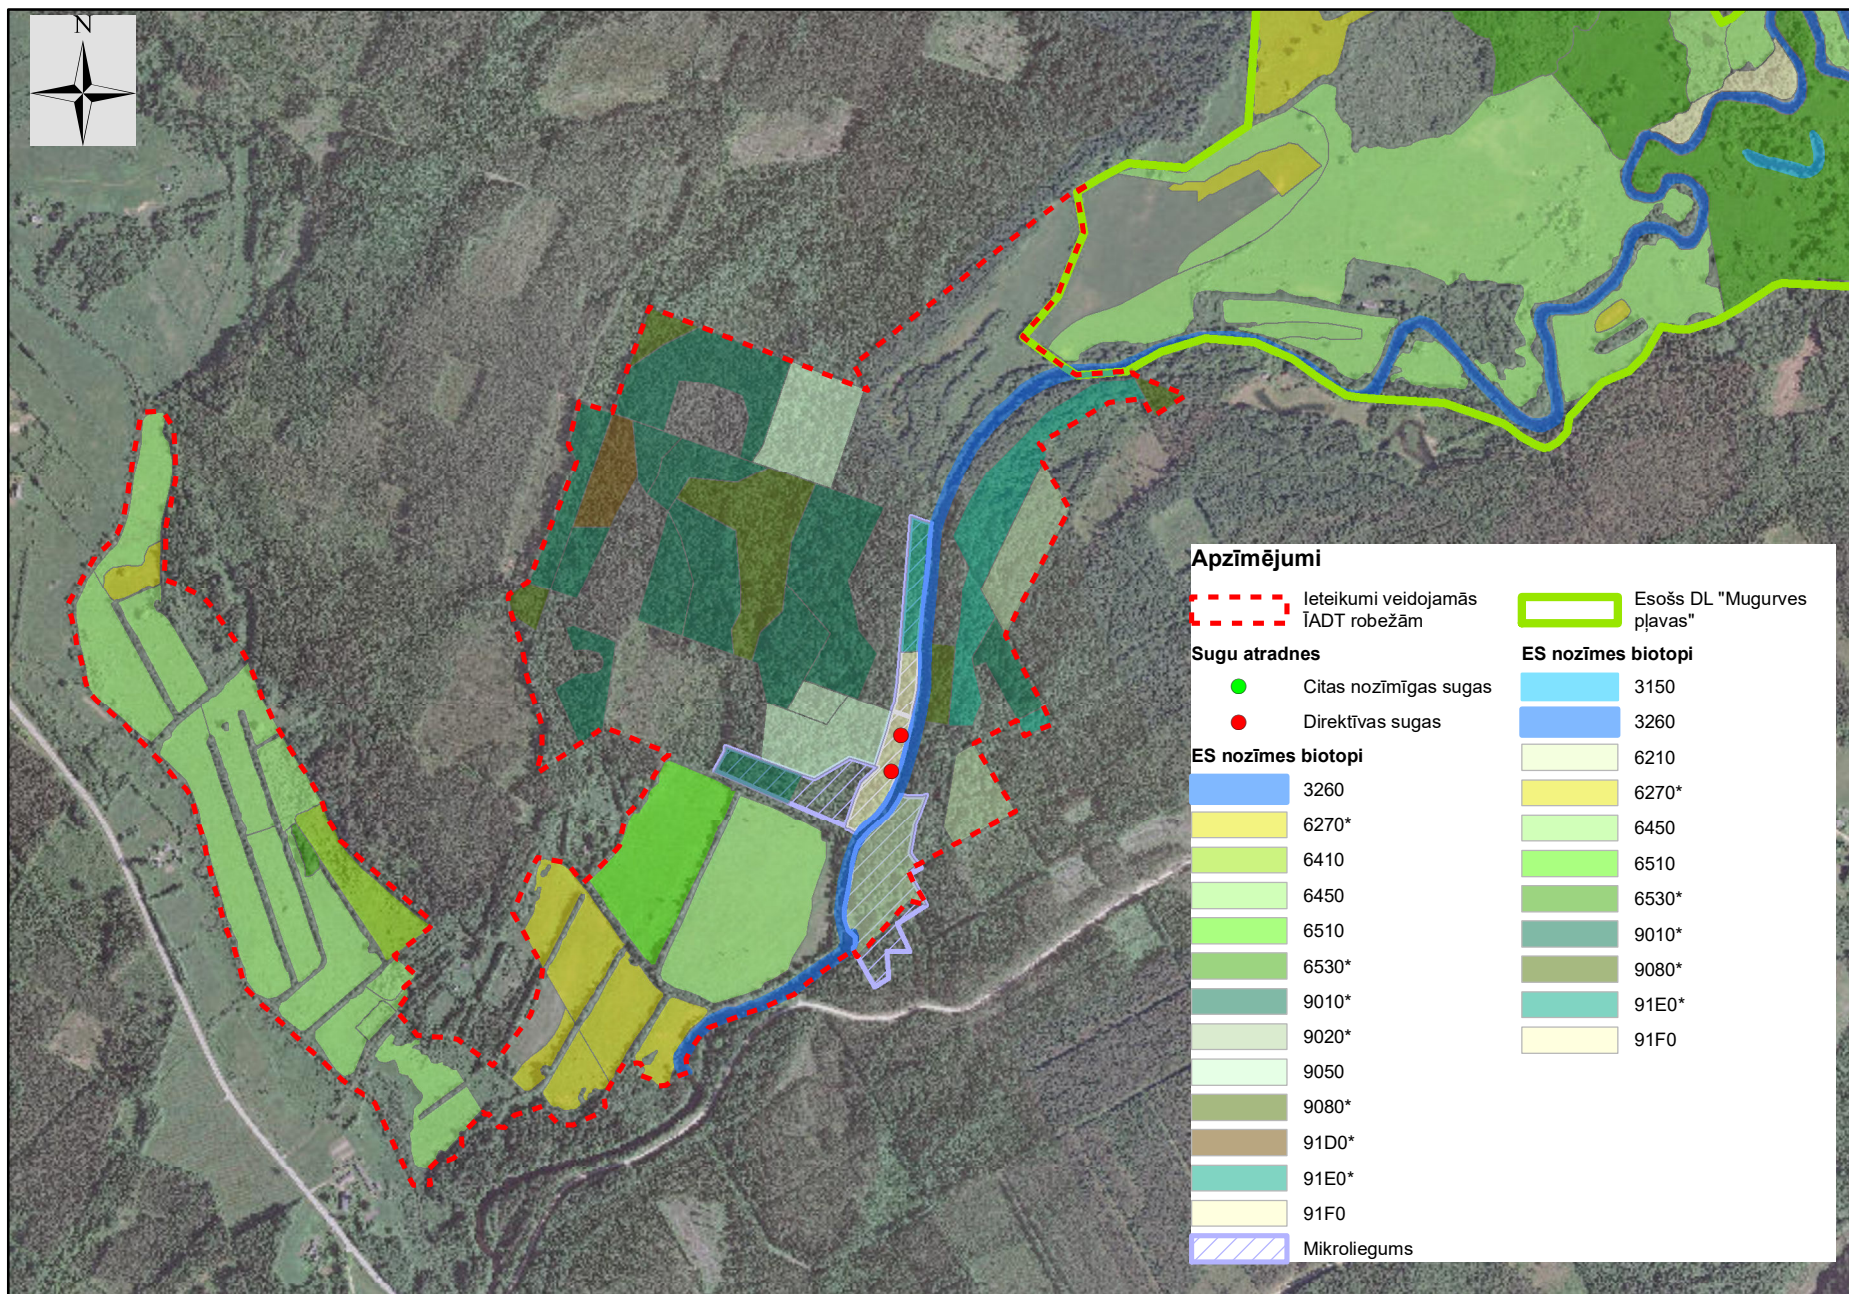

Mugurves pļavas

ID: 377

Karte sagatavota: 10.09.2024.

1:15 000