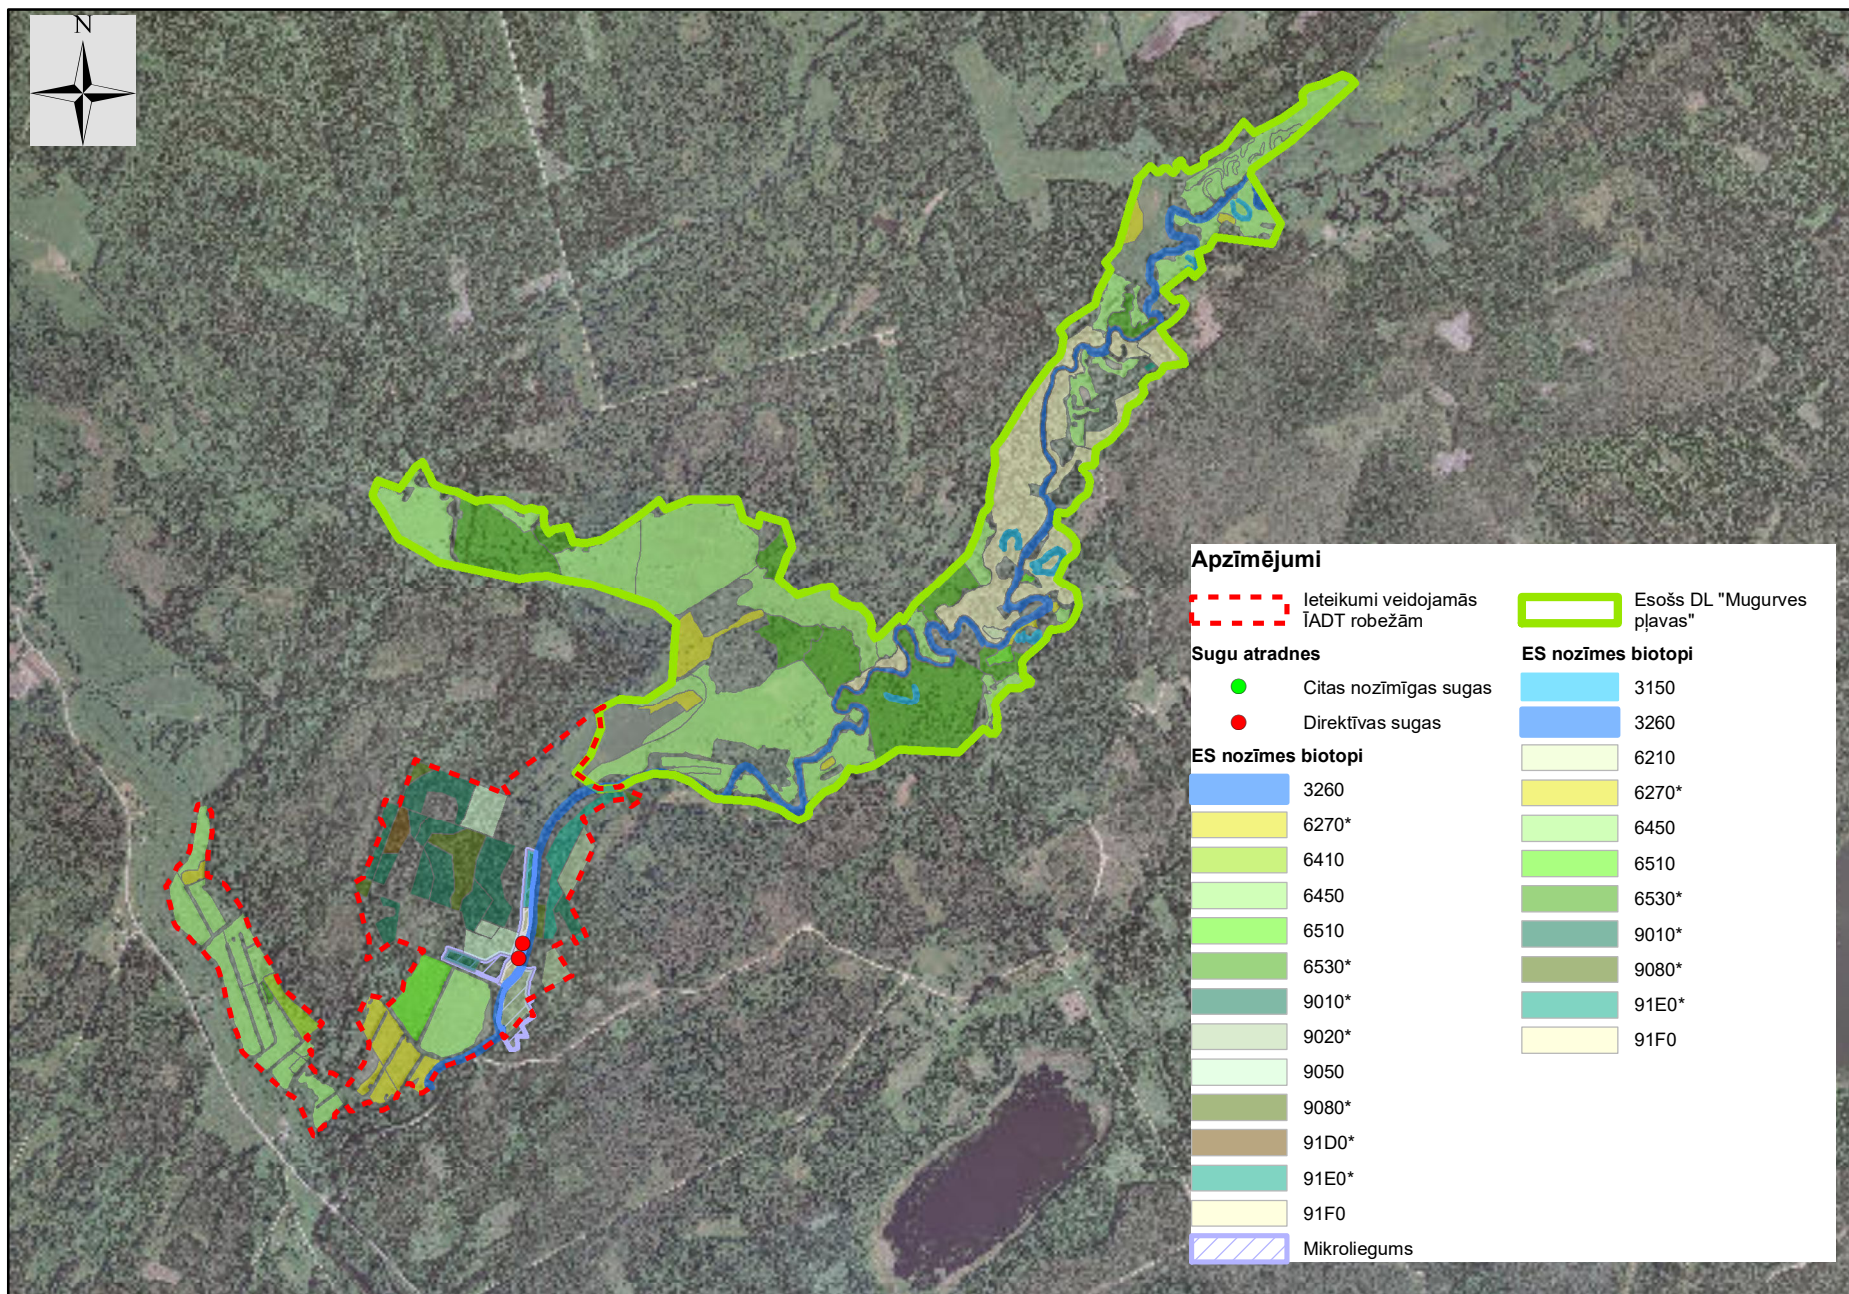

Mugurves pļavas

ID: 377

Karte sagatavota: 10.09.2024.

1:35 000

0 340 680 1 360 2 040 2 720 m