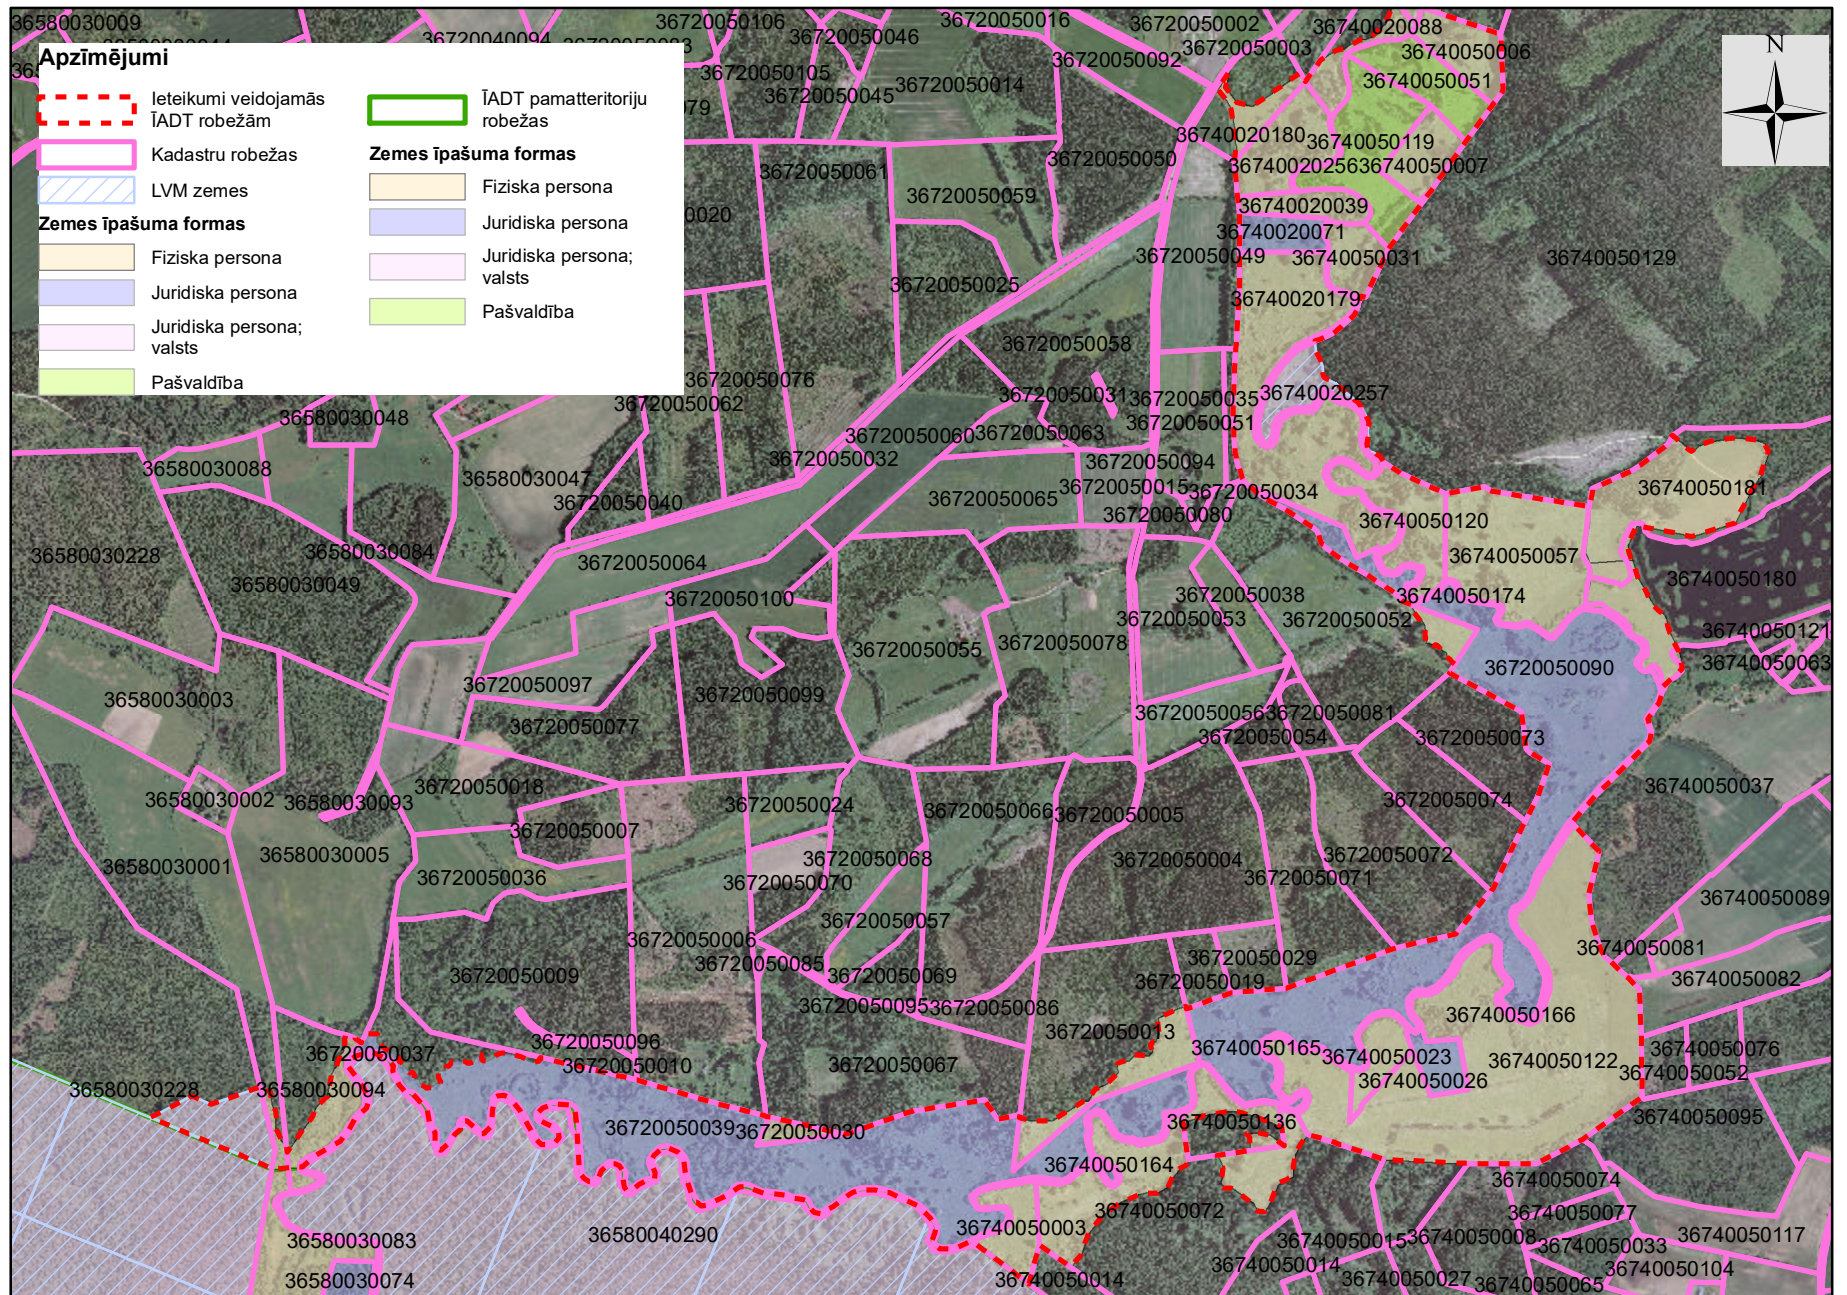

Jaunanna ID: 420

Karte sagatavota: 10.09.2024.

1:20 000

0 195 390 780 1 170 1 560 m