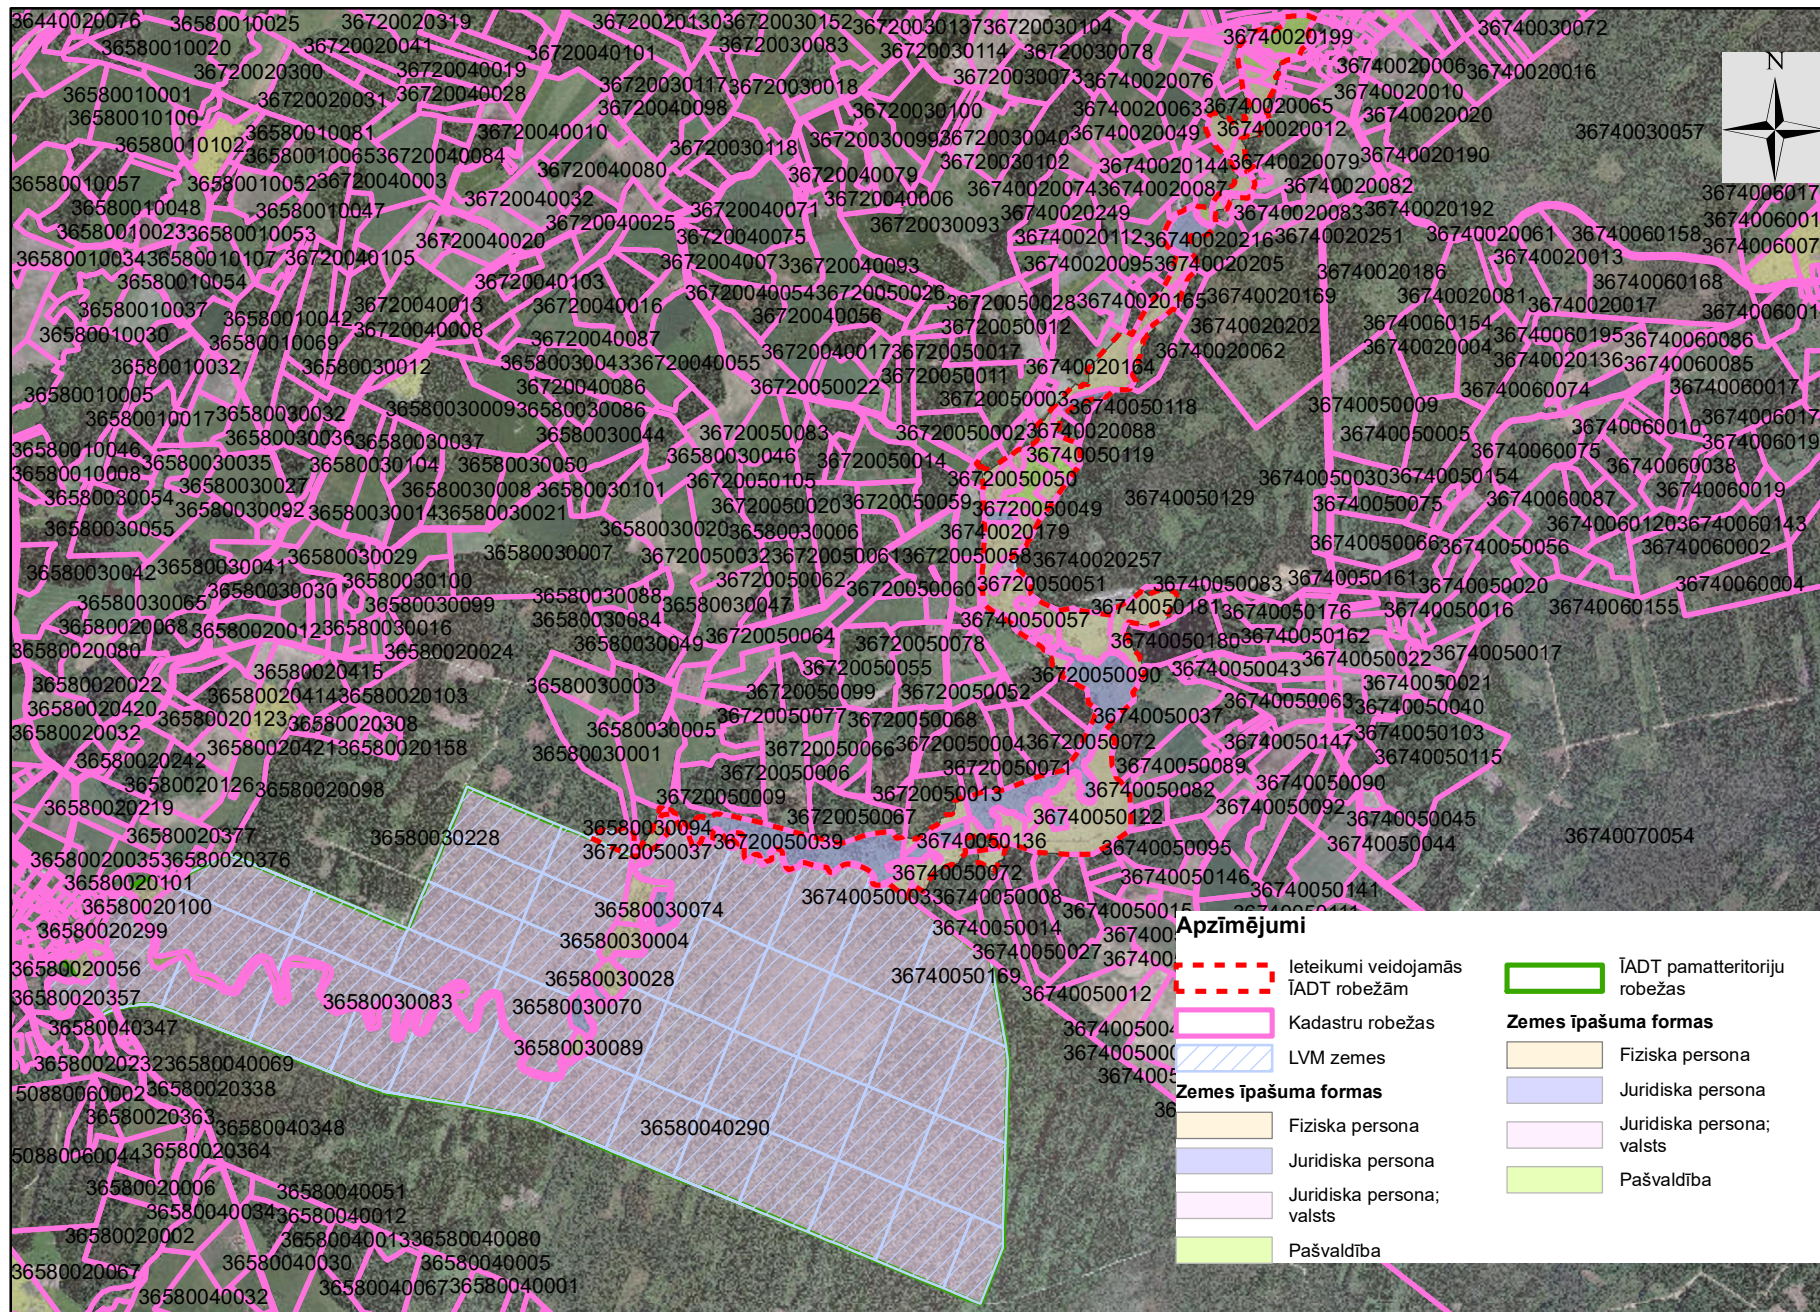

# Jaunanna ID: 420

Karte sagatavota: 10.09.2024.

1:55 000

0 500 1 000 2 000 3 000 4 000 m