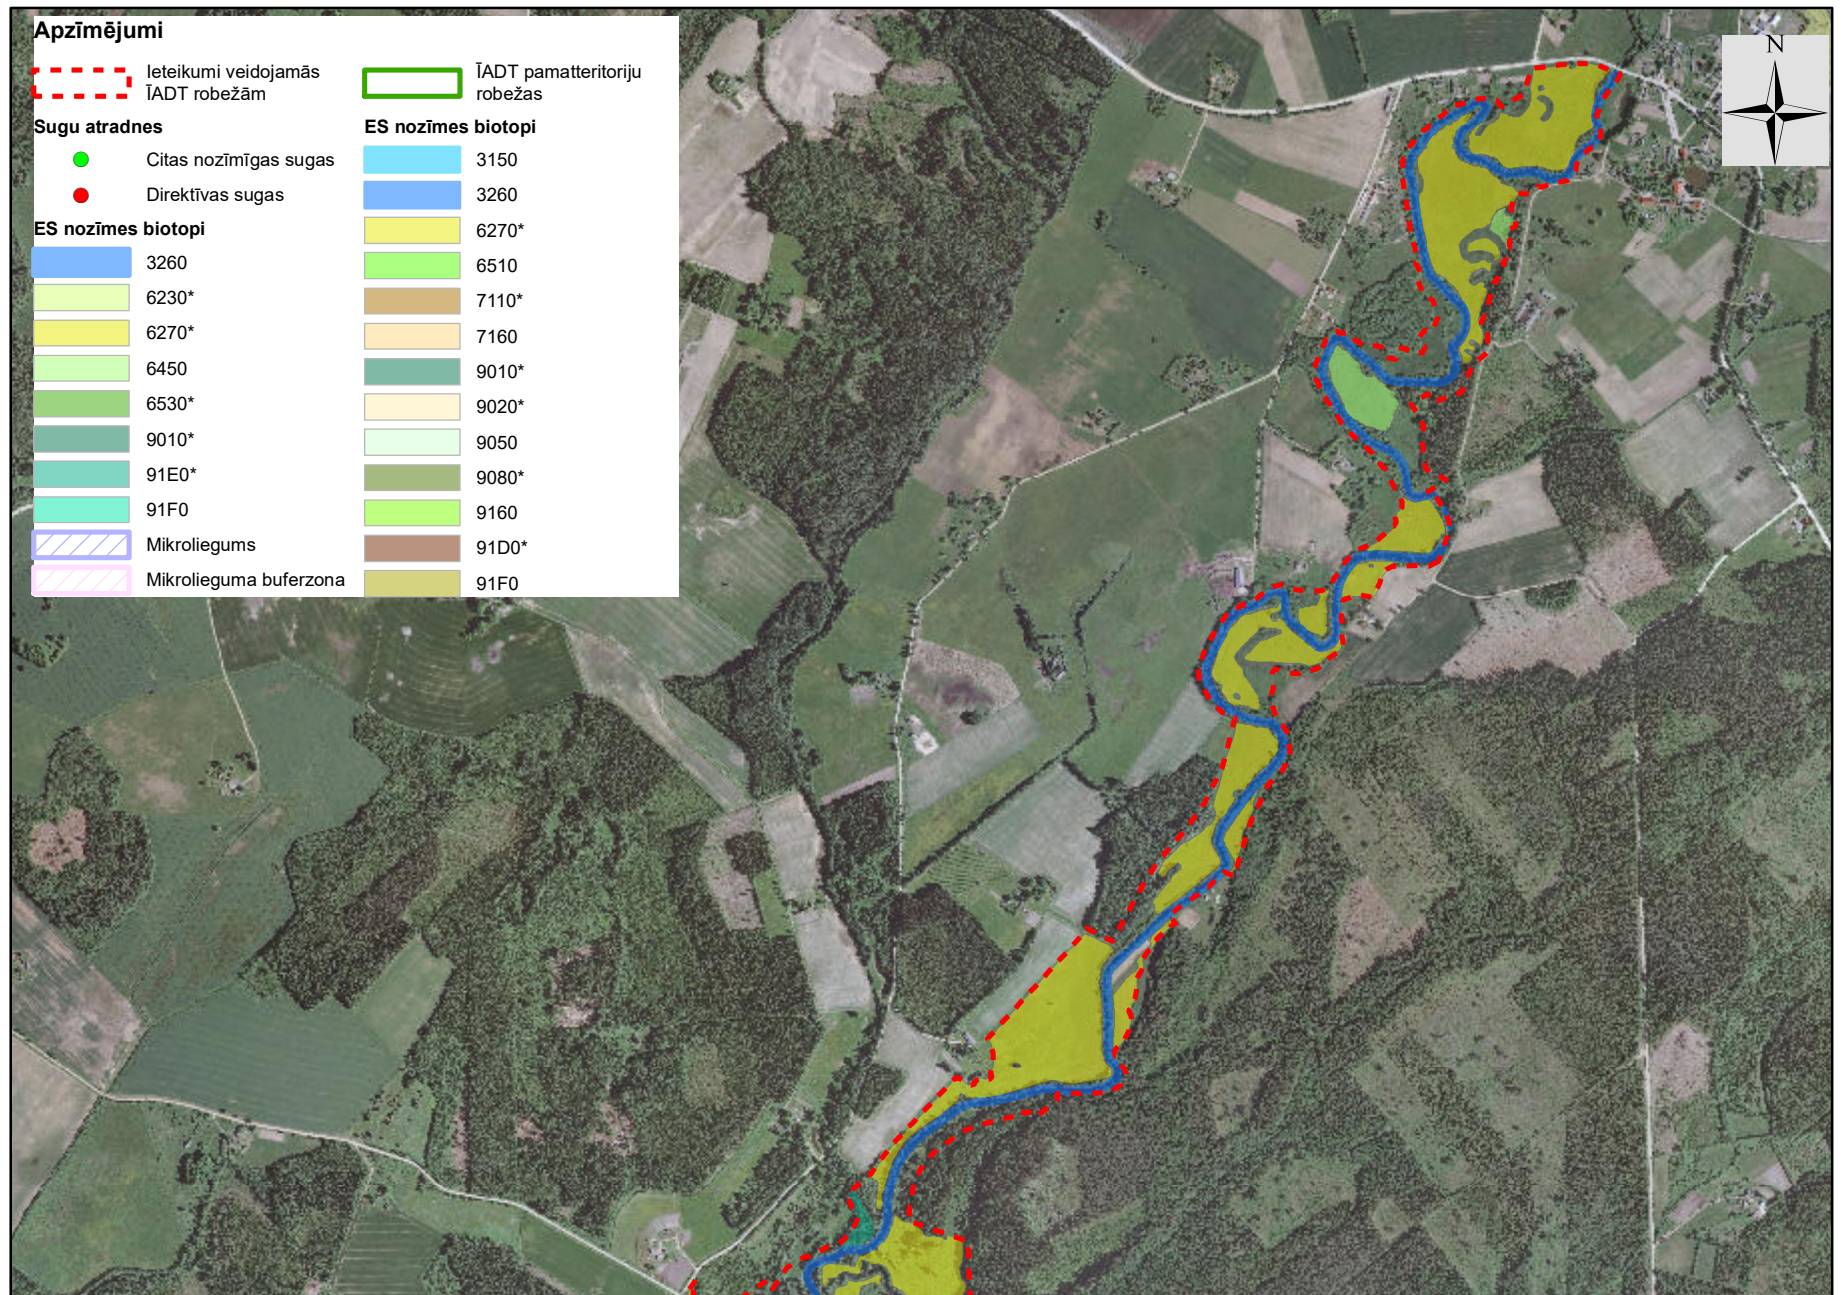

Jaunanna

ID: 420

1:20 000

0 195 390 780 1 170 1 560 m