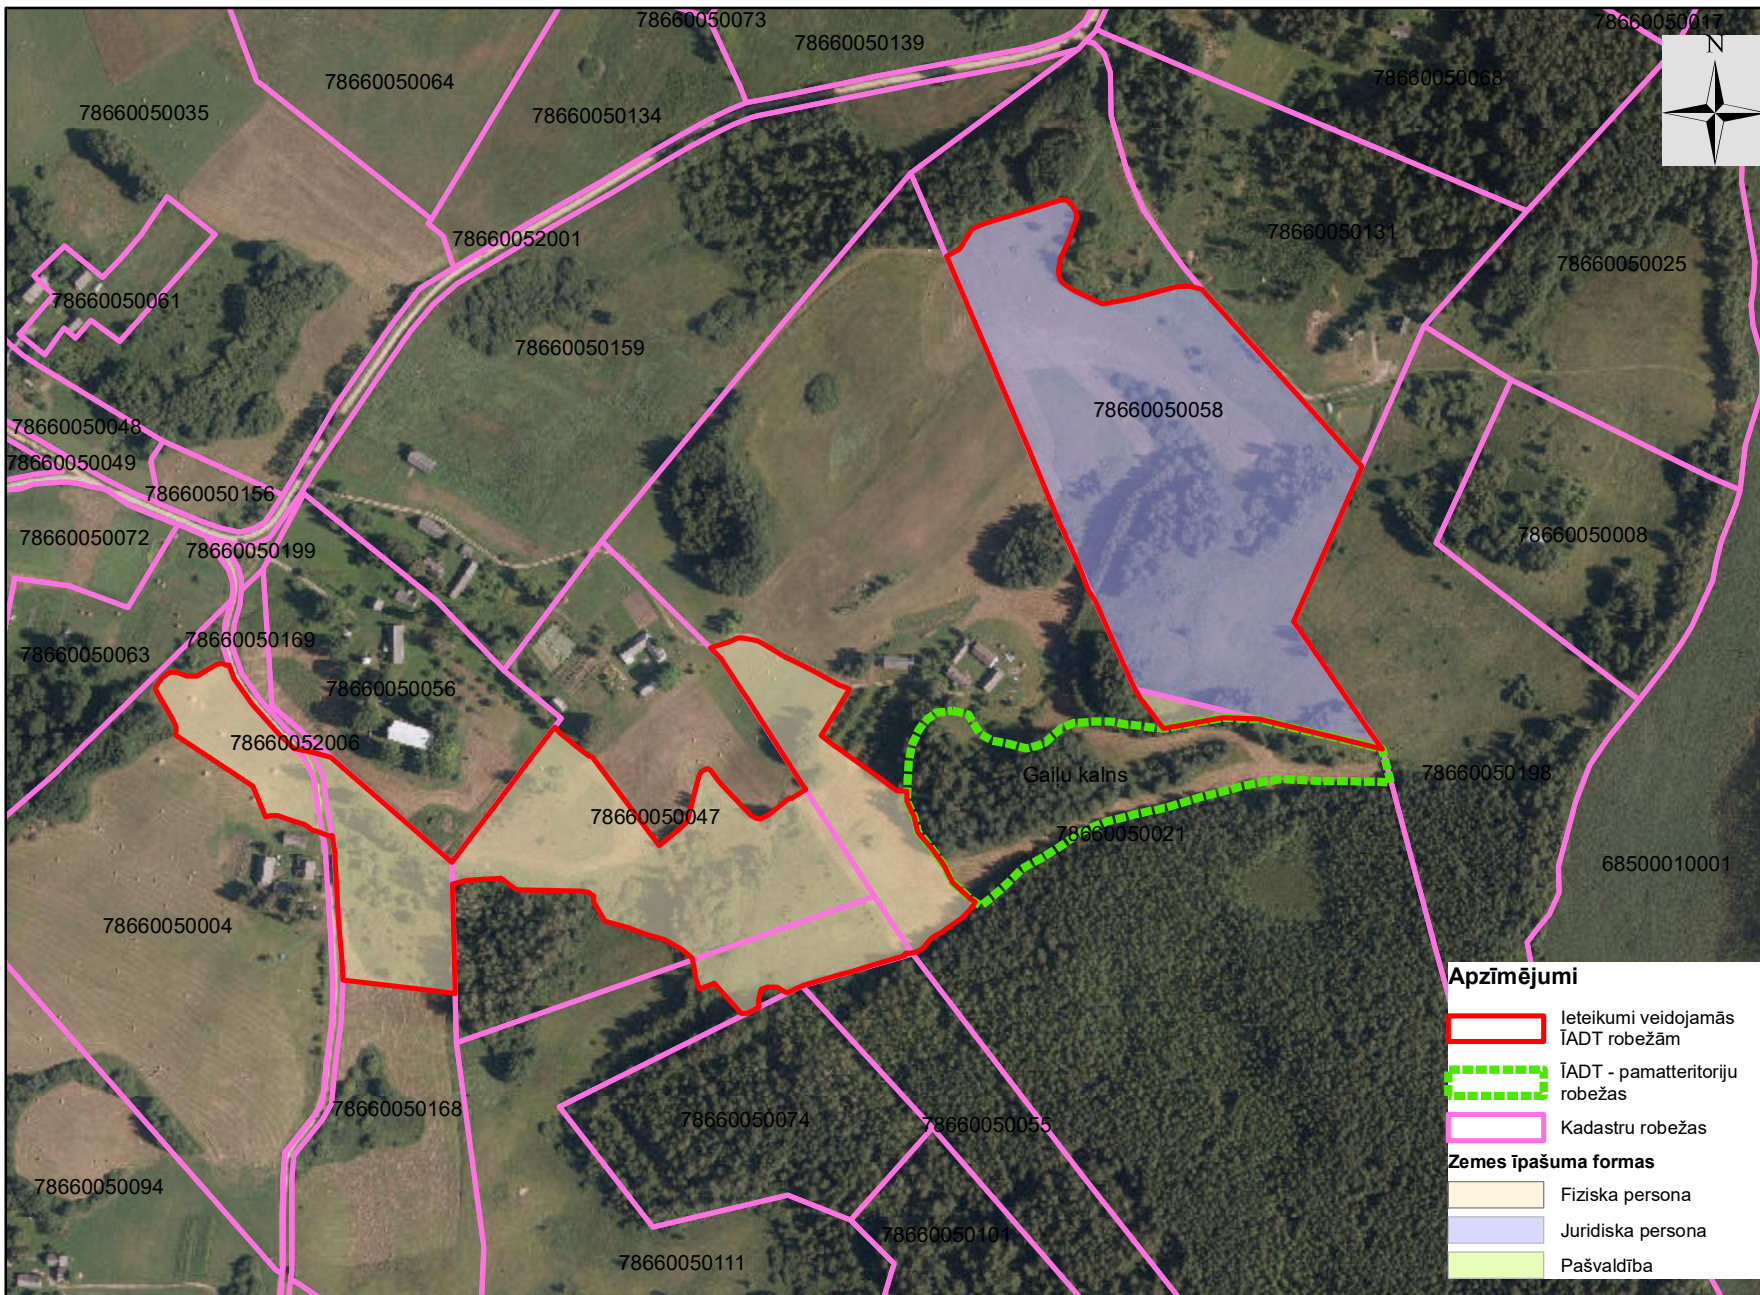

# Gaiļu kalns ID: 153

Karte sagatavota: 10.09.2024.

1:5 000