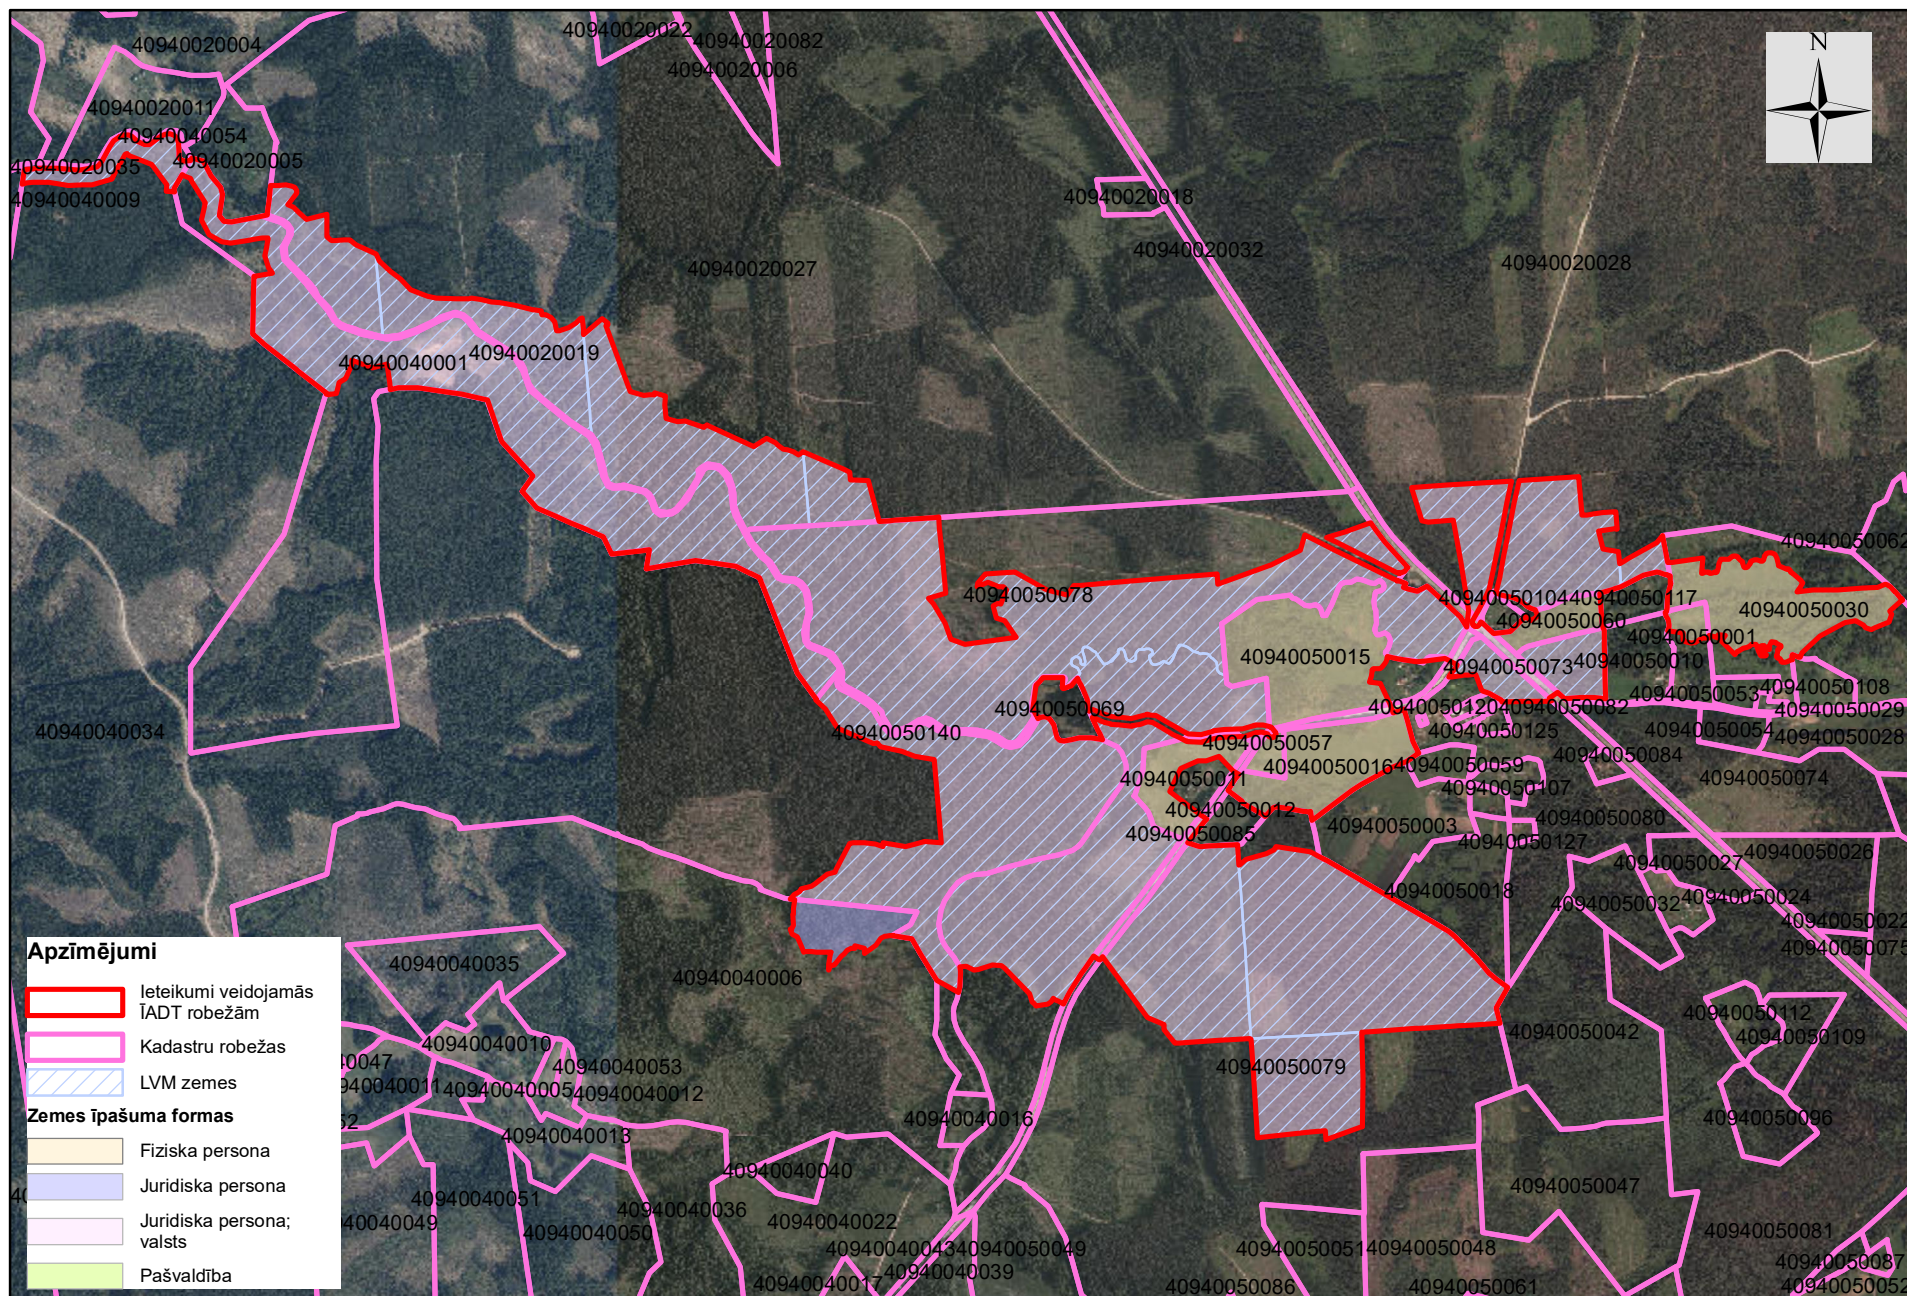

# Zvirgzdes meži un pļavas

## ID: 177

Karte sagatavota: 10.09.2024.

1:20 000

0 195 390 780 1 170 1 560 m