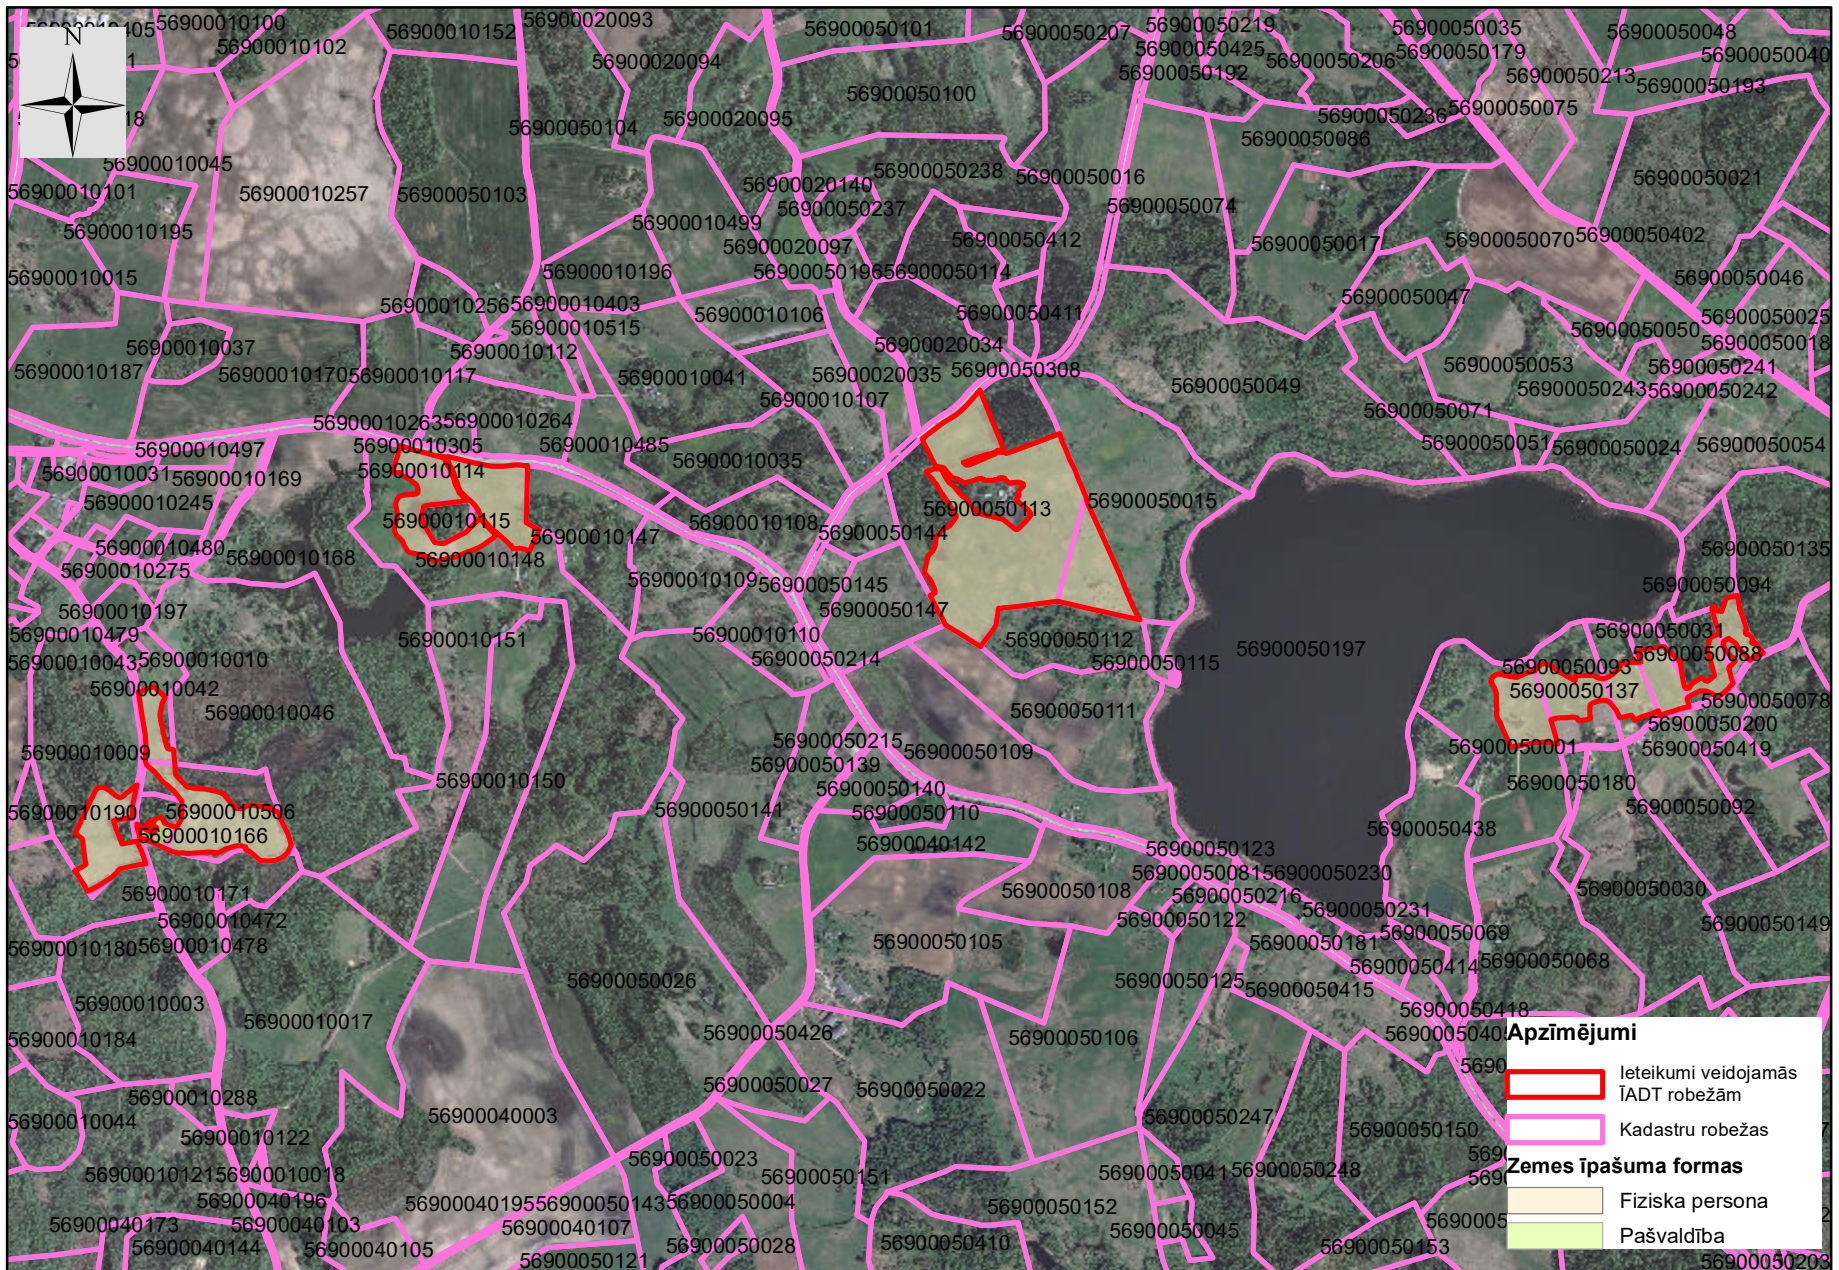

# Vīķu ezera pļavas ID: 1037

Karte sagatavota: 25.07.2024.

1:20 000 0 195 390 780 1 170 1 560 m