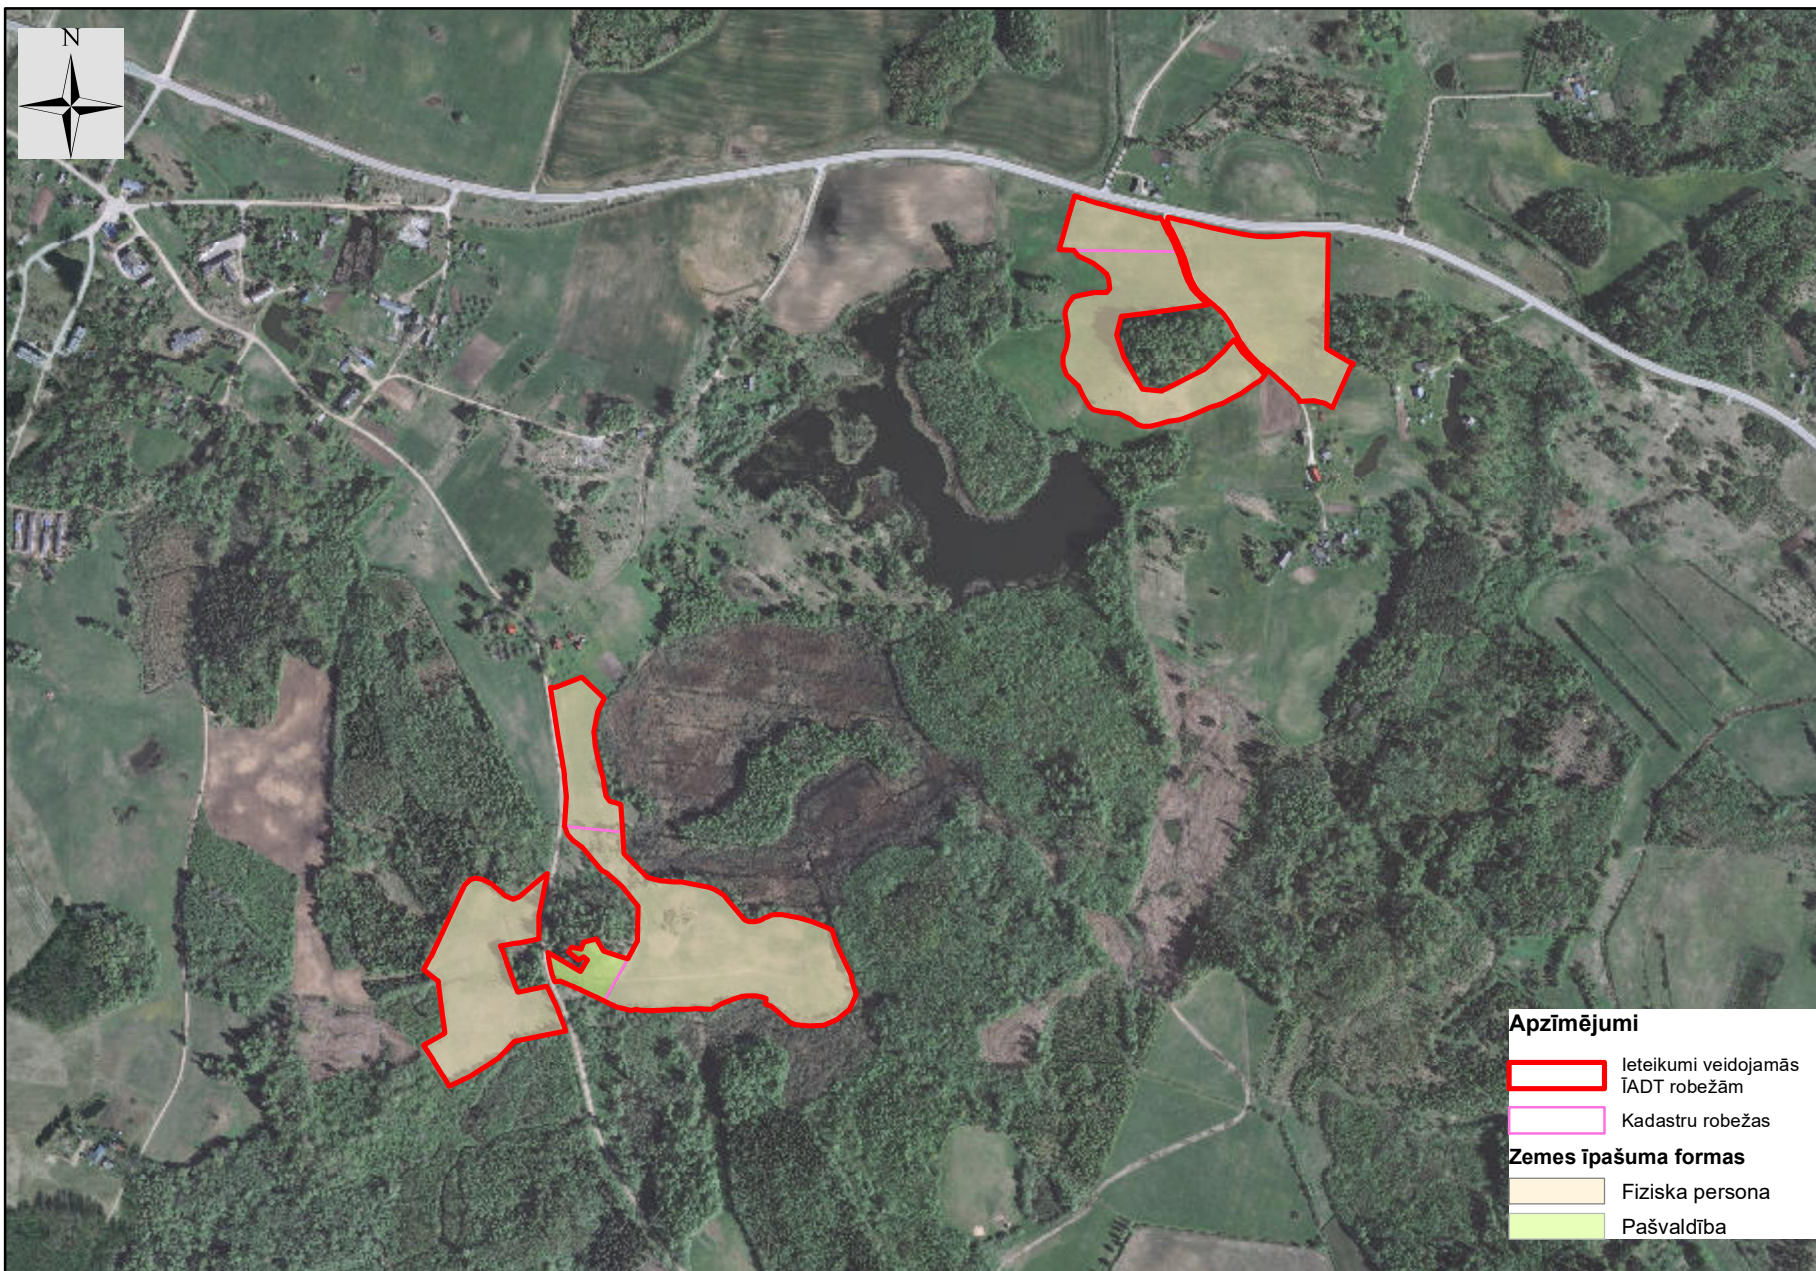

Vīķu ezera pļavas ID: 1037

Karte sagatavota: 25.07.2024.

1:10 000 0 100 200 400 600 800 m