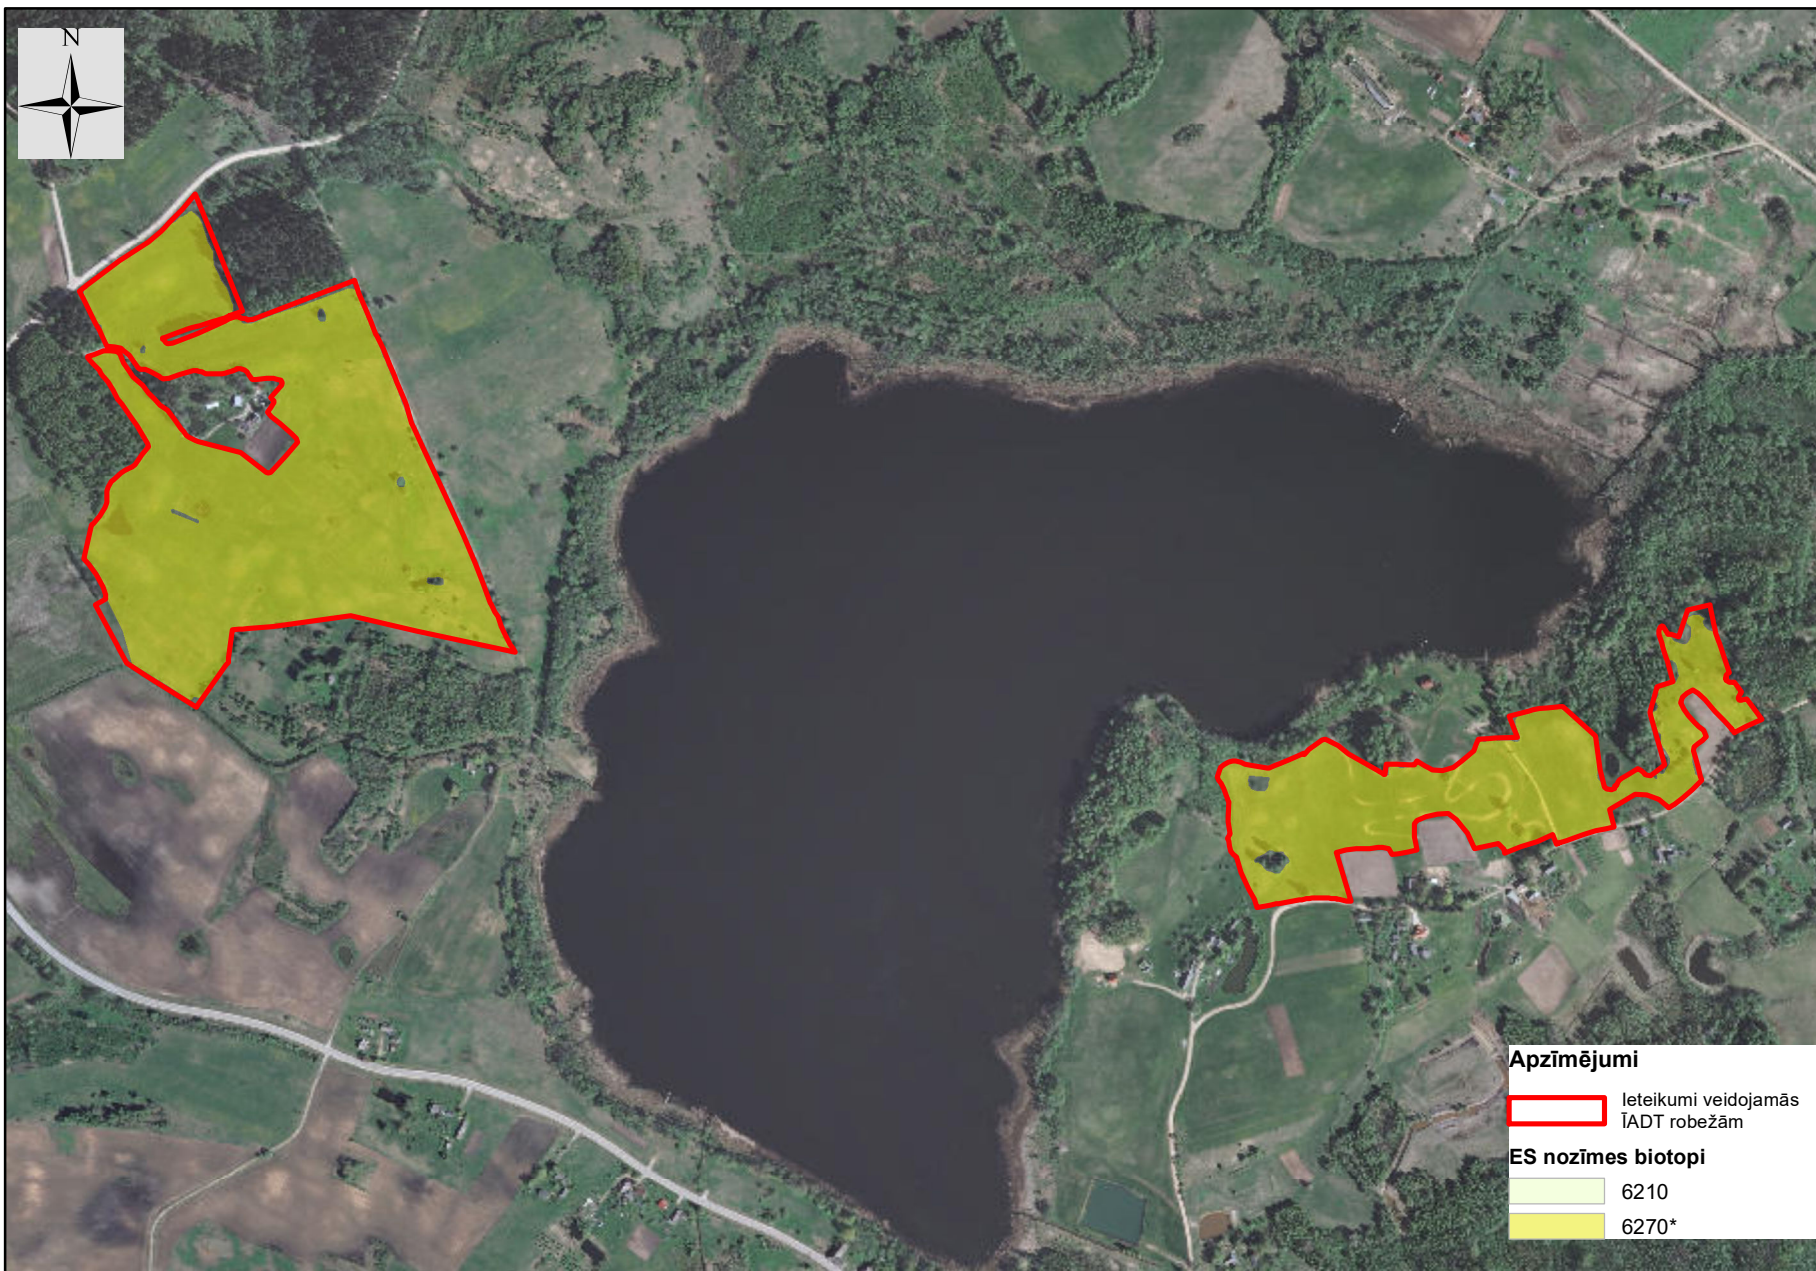

Vīķu ezera pļavas ID: 1037

Karte sagatavota: 25.07.2024.

1:10 000 0 100 200 400 600 800 m