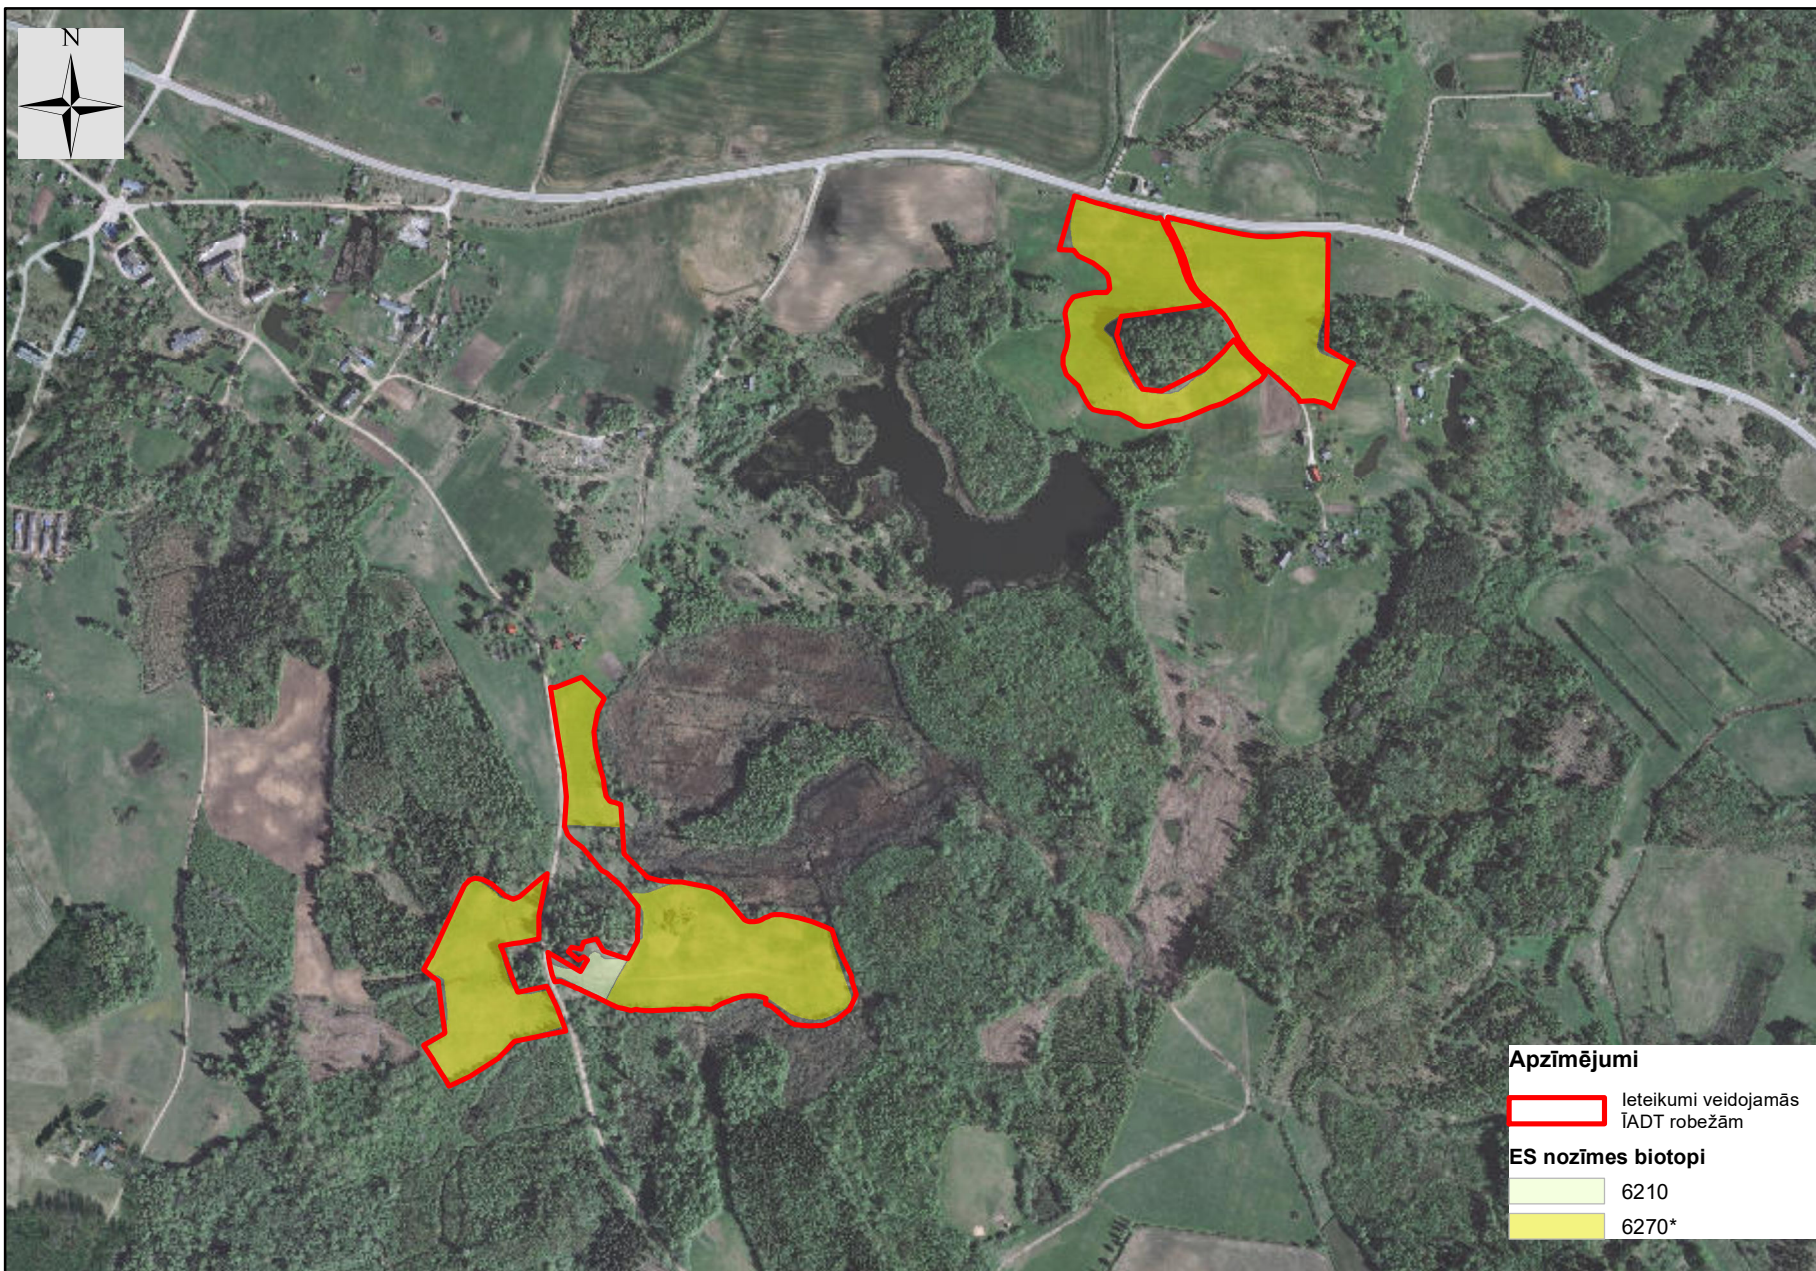

# Vīķu ezera pļavas ID: 1037

Karte sagatavota: 25.07.2024.

1:10 000  0 100 200 400 600 800 m