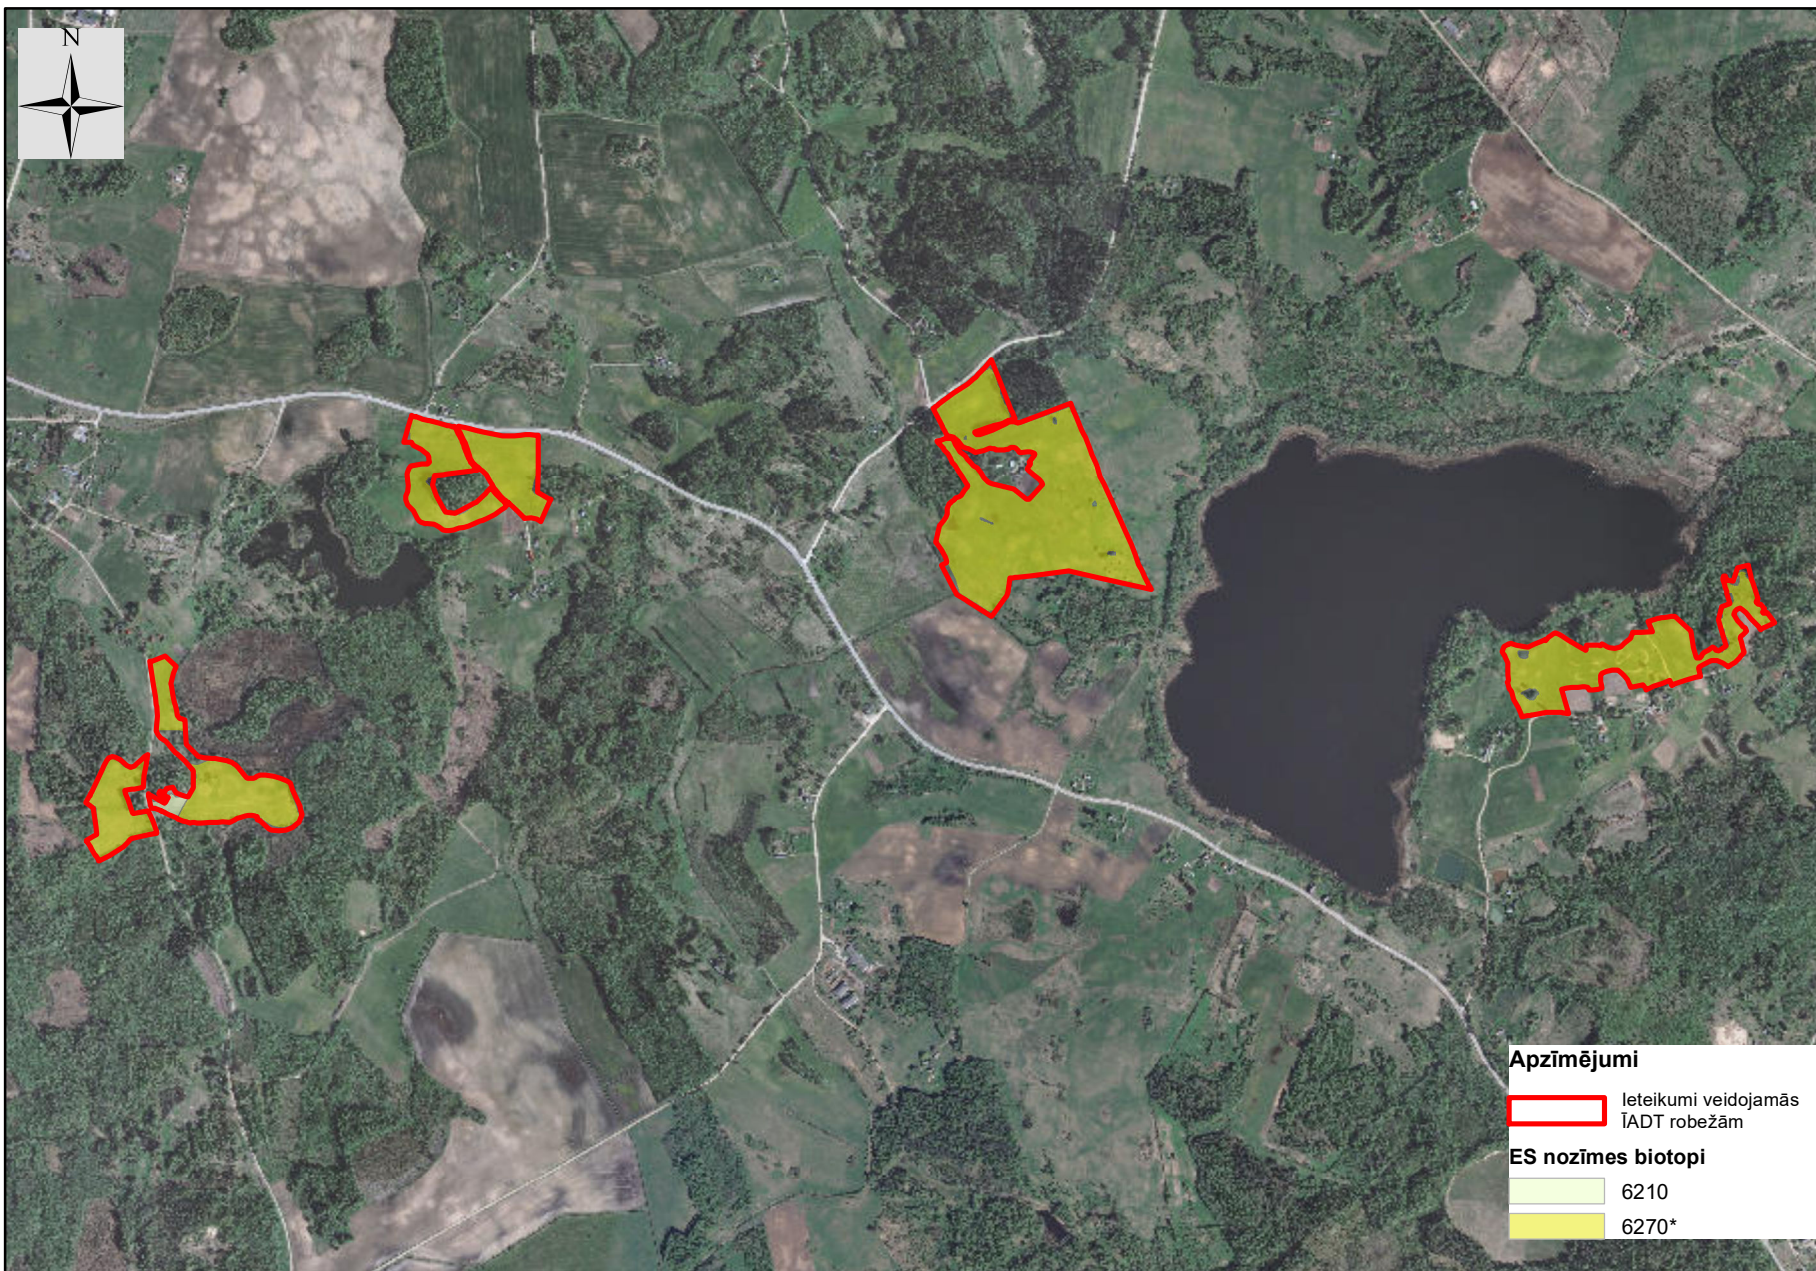

Vīku ezera pļavas ID: 1037

Karte sagatavota: 25.07.2024.

1:20 000 0 195 390 780 1 170 1 560 m