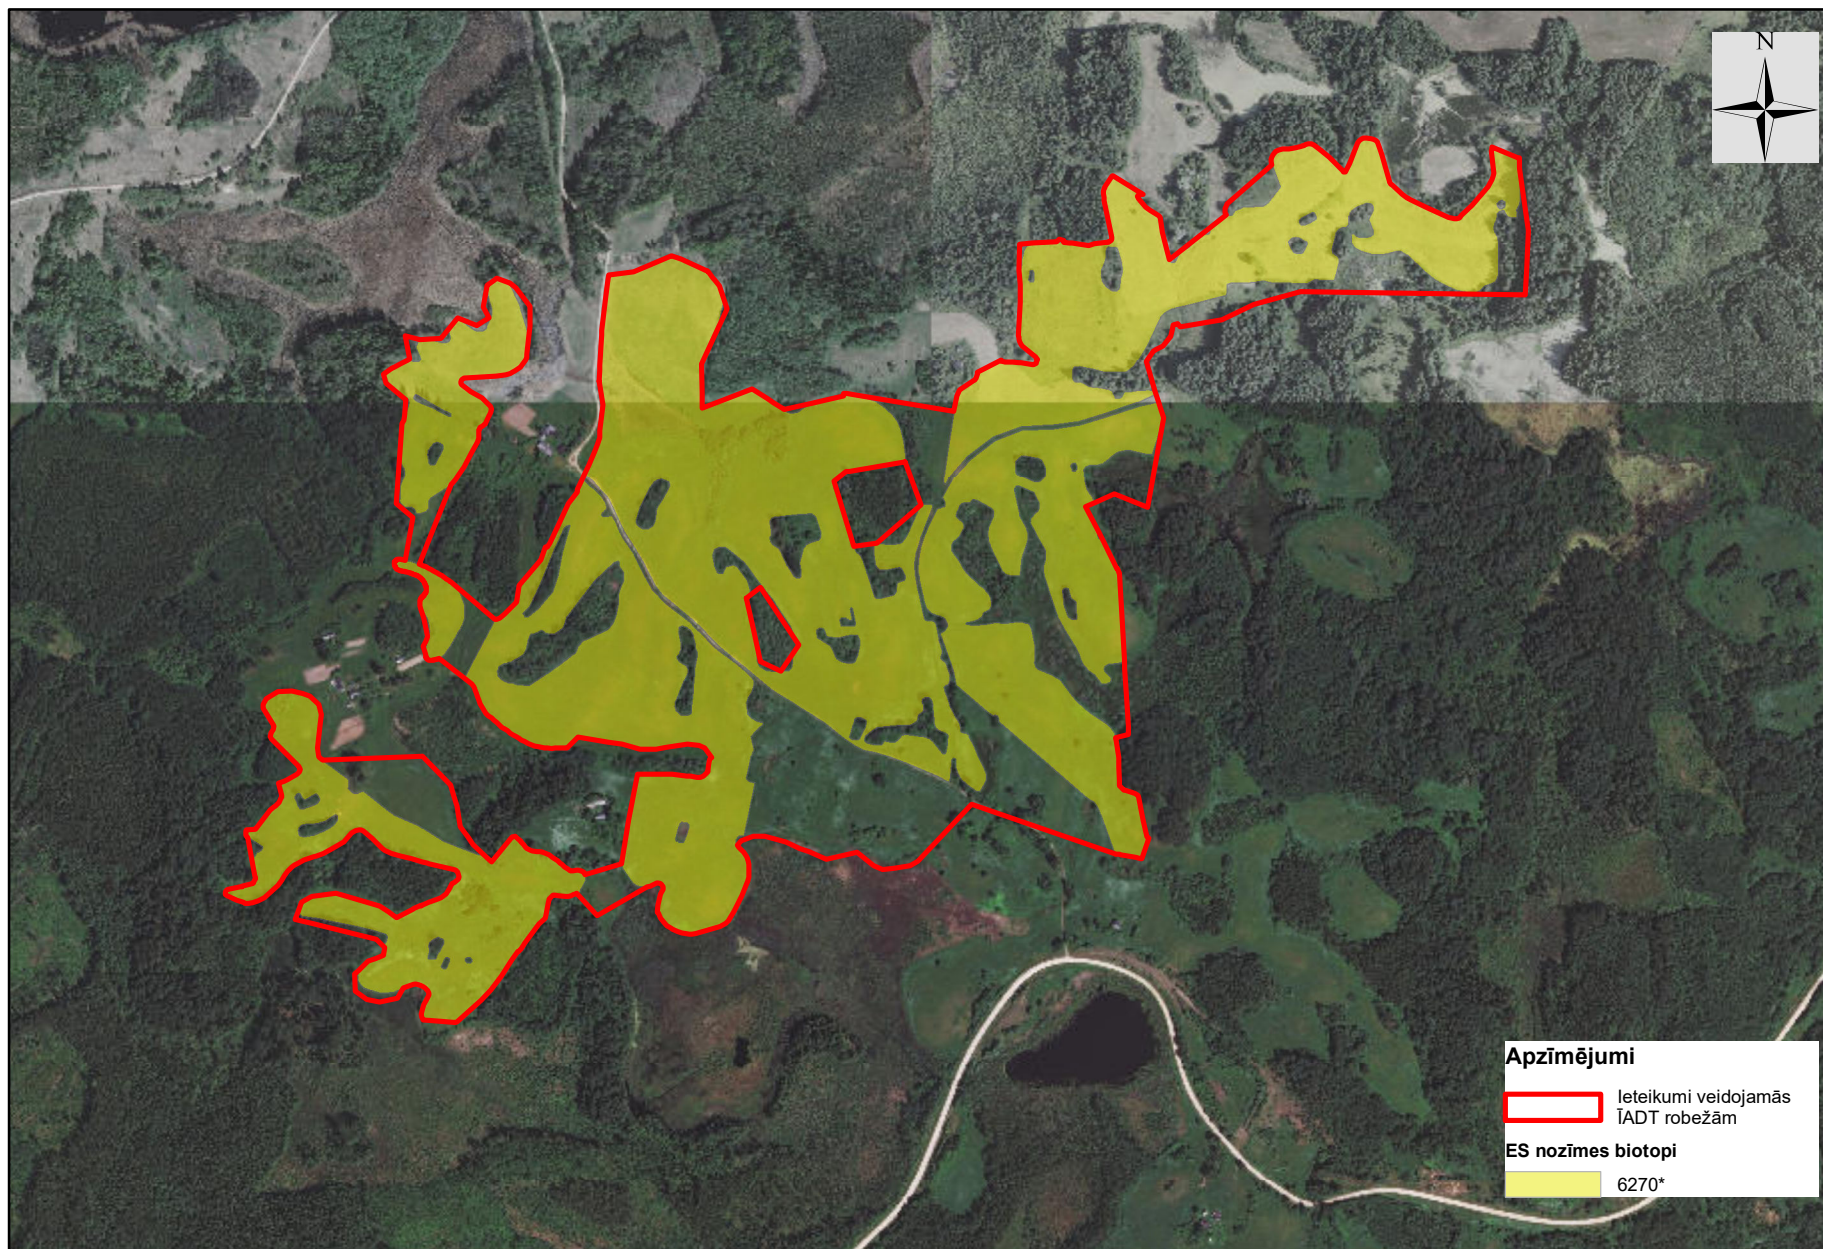

# Veteraucu pļavas

## ID: 1047

Karte sagatavota: 10.09.2024.

1:10 000