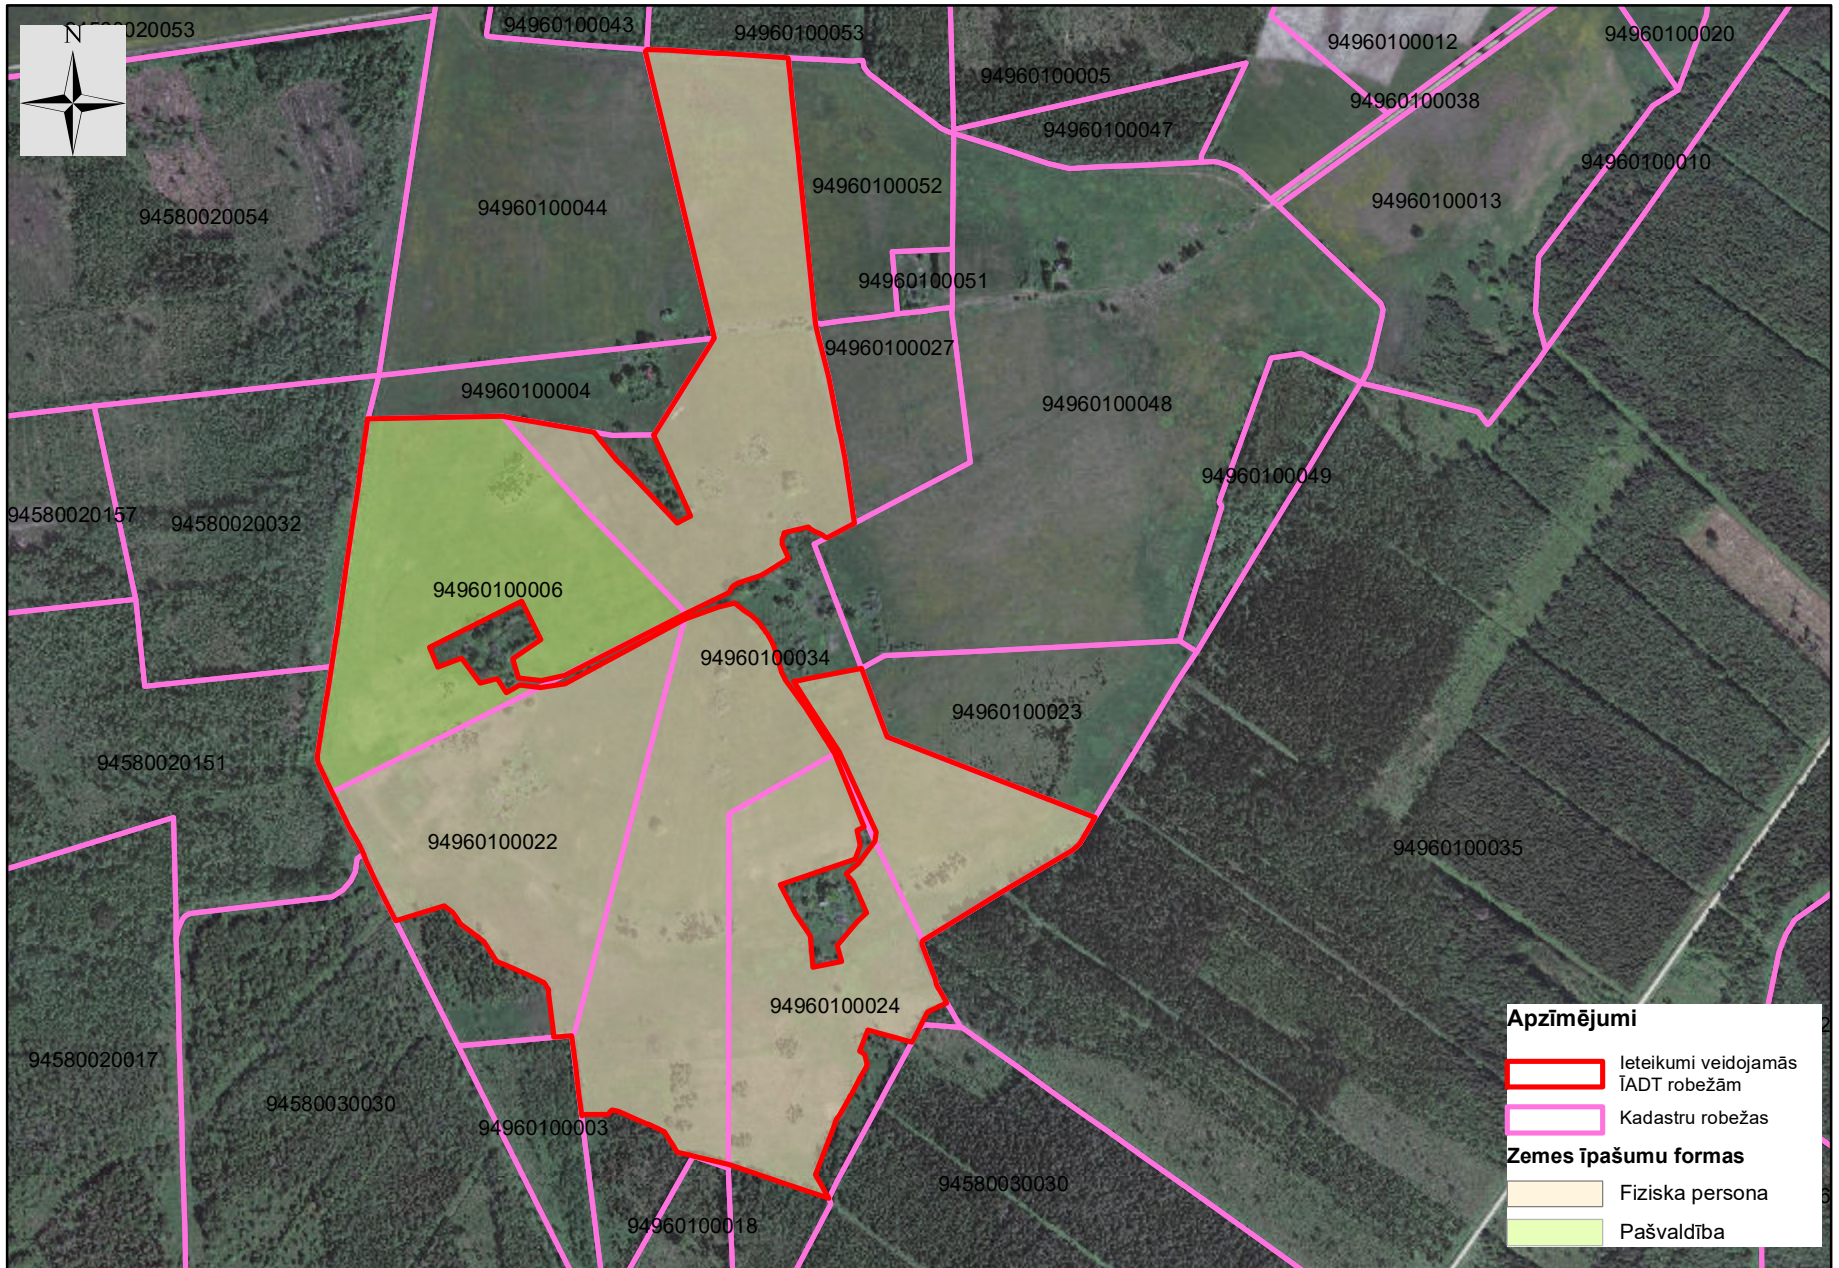

# Vasu kalna pļavas ID: 1042

Karte sagatavota: 25.07.2024.

1:10 000 0 100 200 400 600 800 m