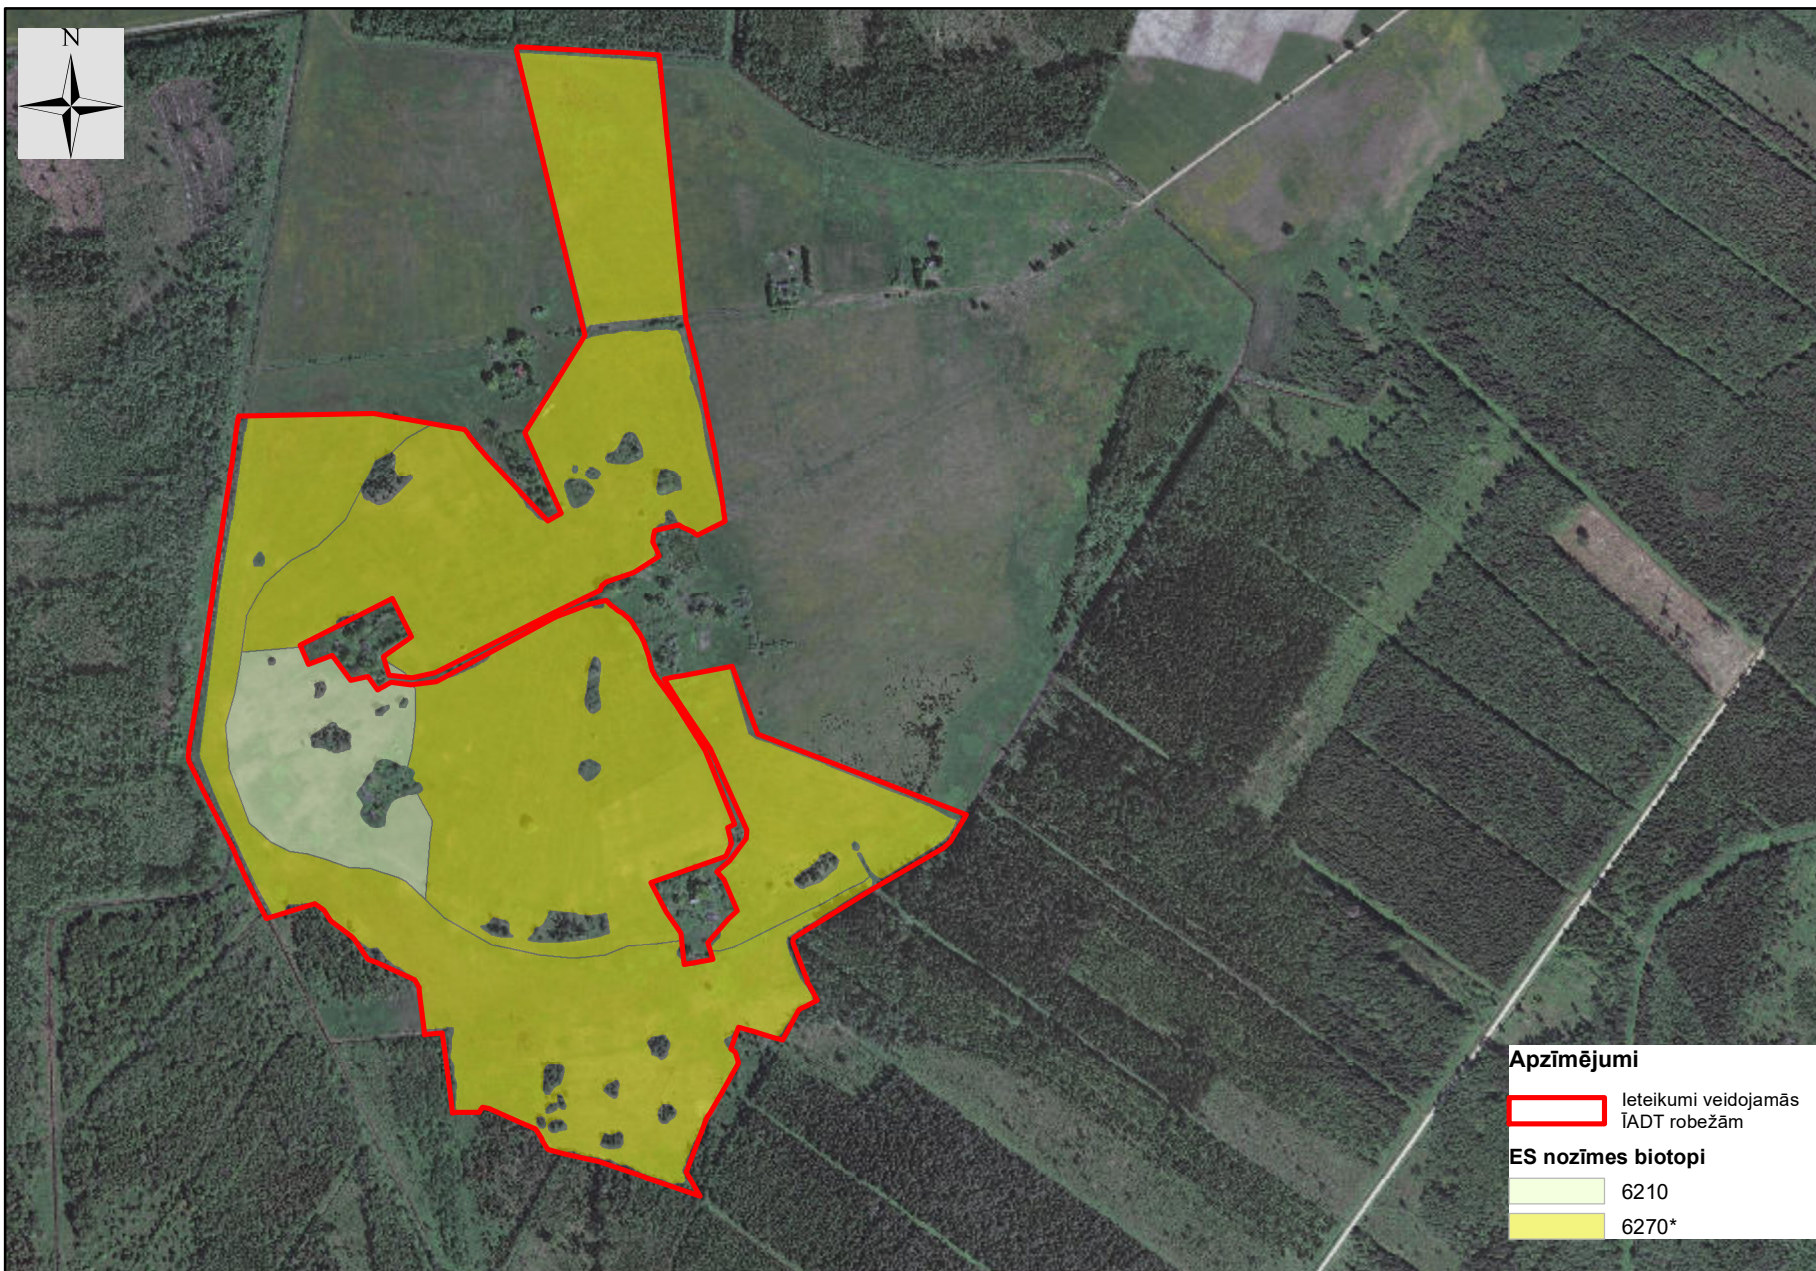

Vasu kalna pļavas

ID: 1042

Karte sagatavota: 25.07.2024.

1:10 000  0 100 200 400 600 800 m