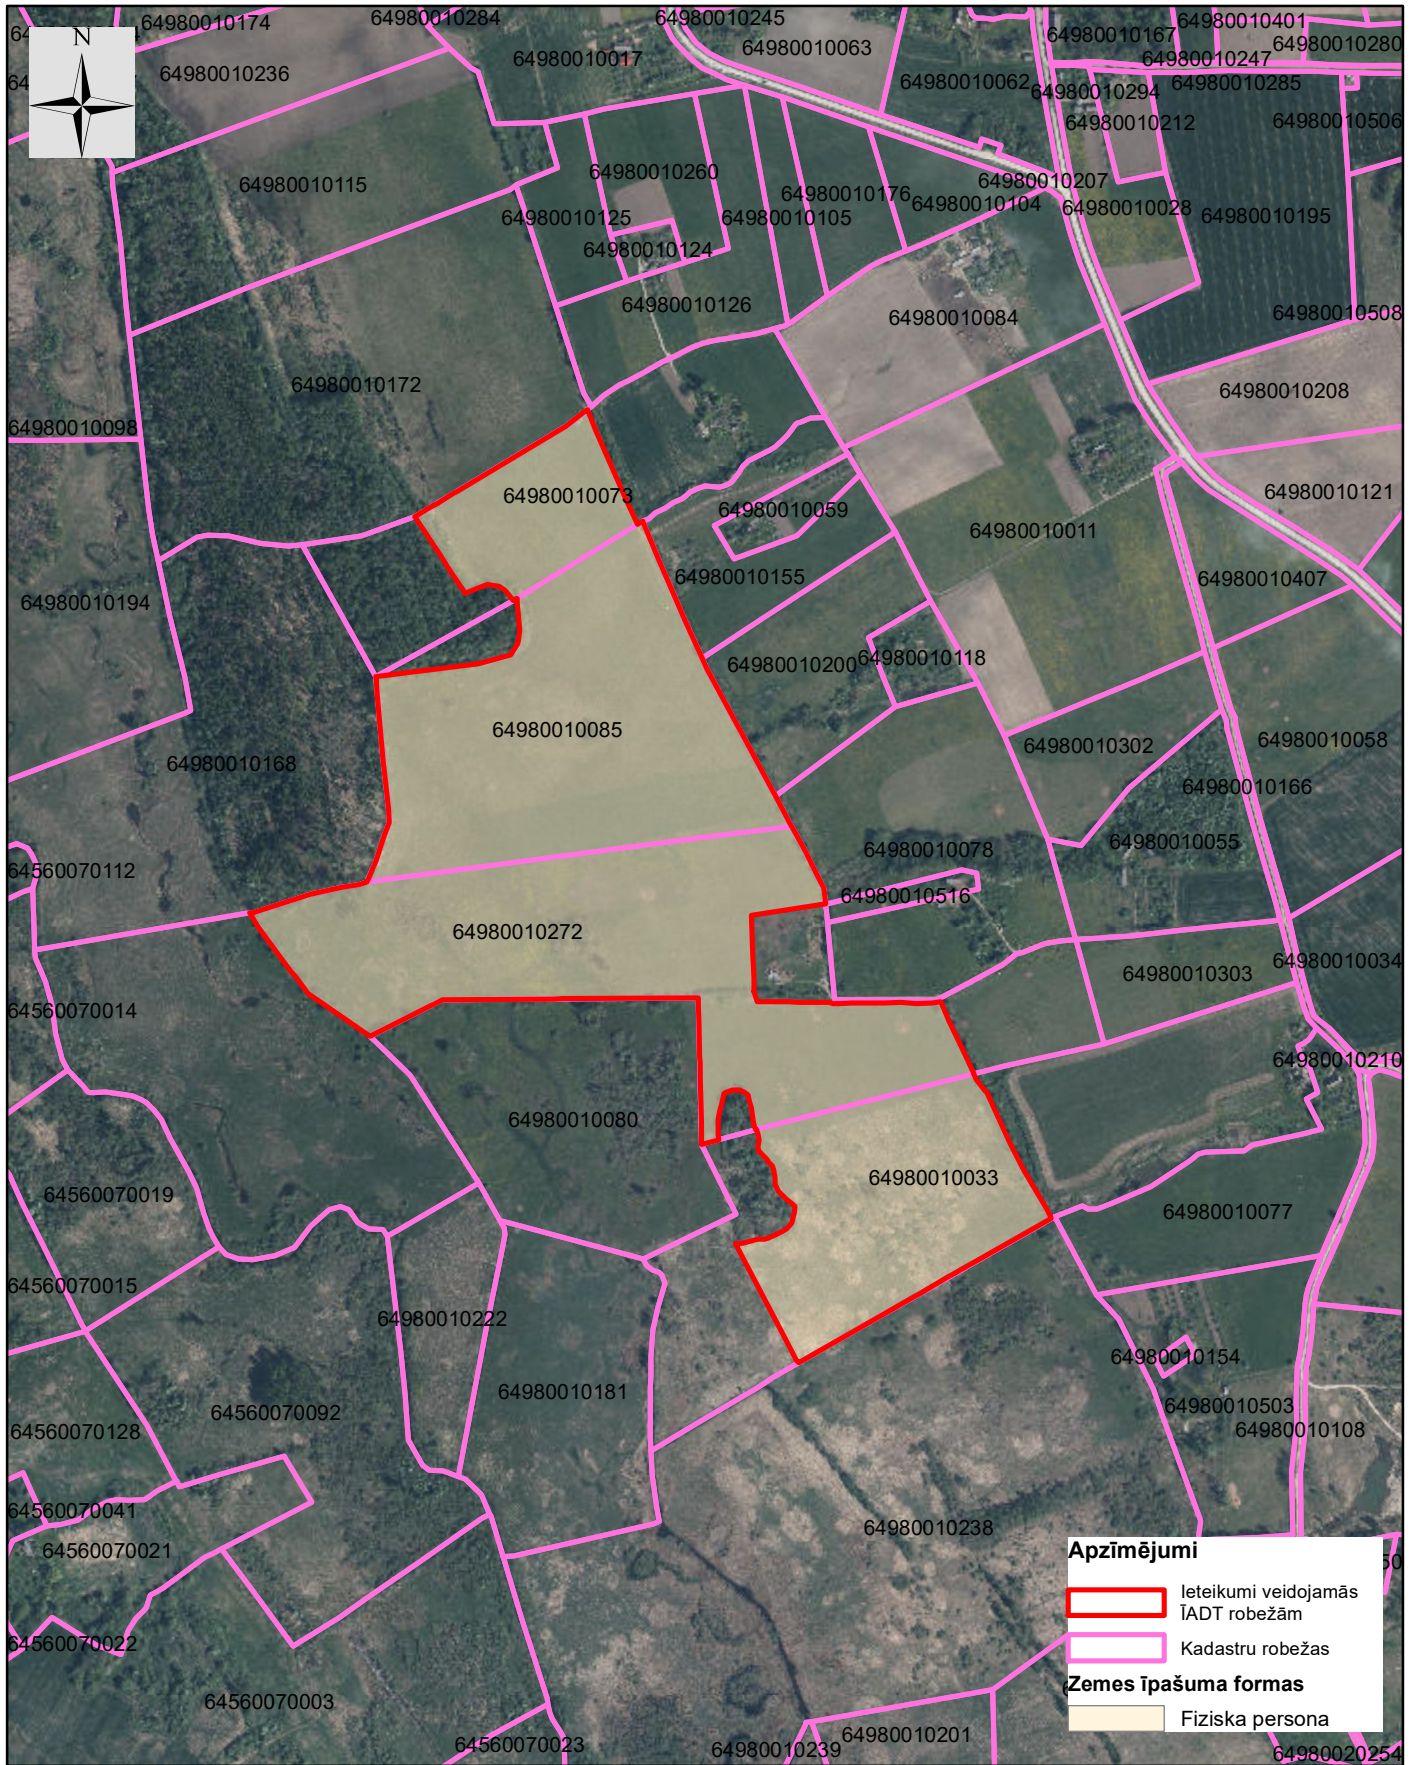

Vārtājas plavas ID: 1016

Karte sagatavota: 16.05.2024.

1:10 000