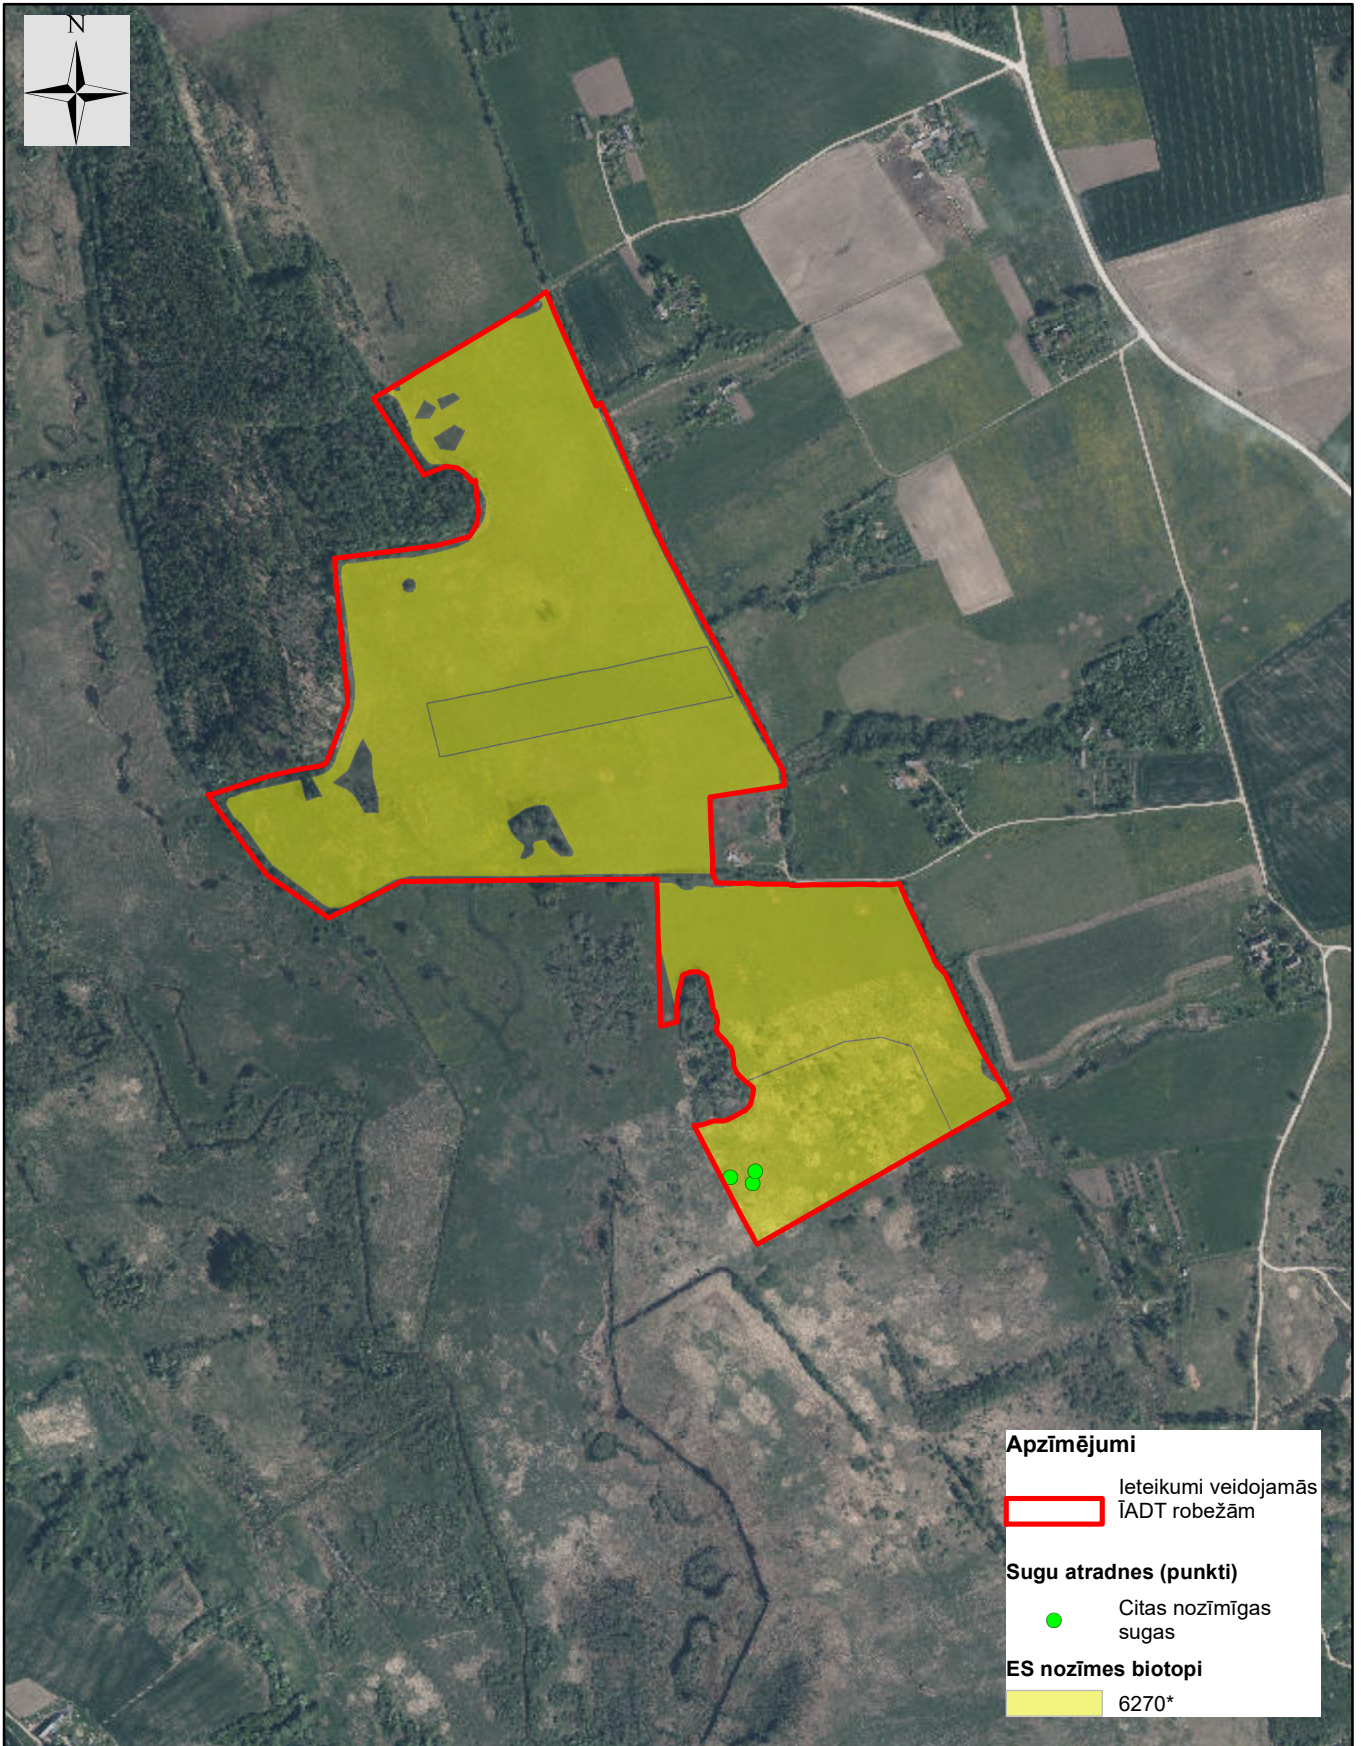

Vārtājas pļavas

ID: 1016

Karte sagatavota: 16.05.2024.

1:10 000